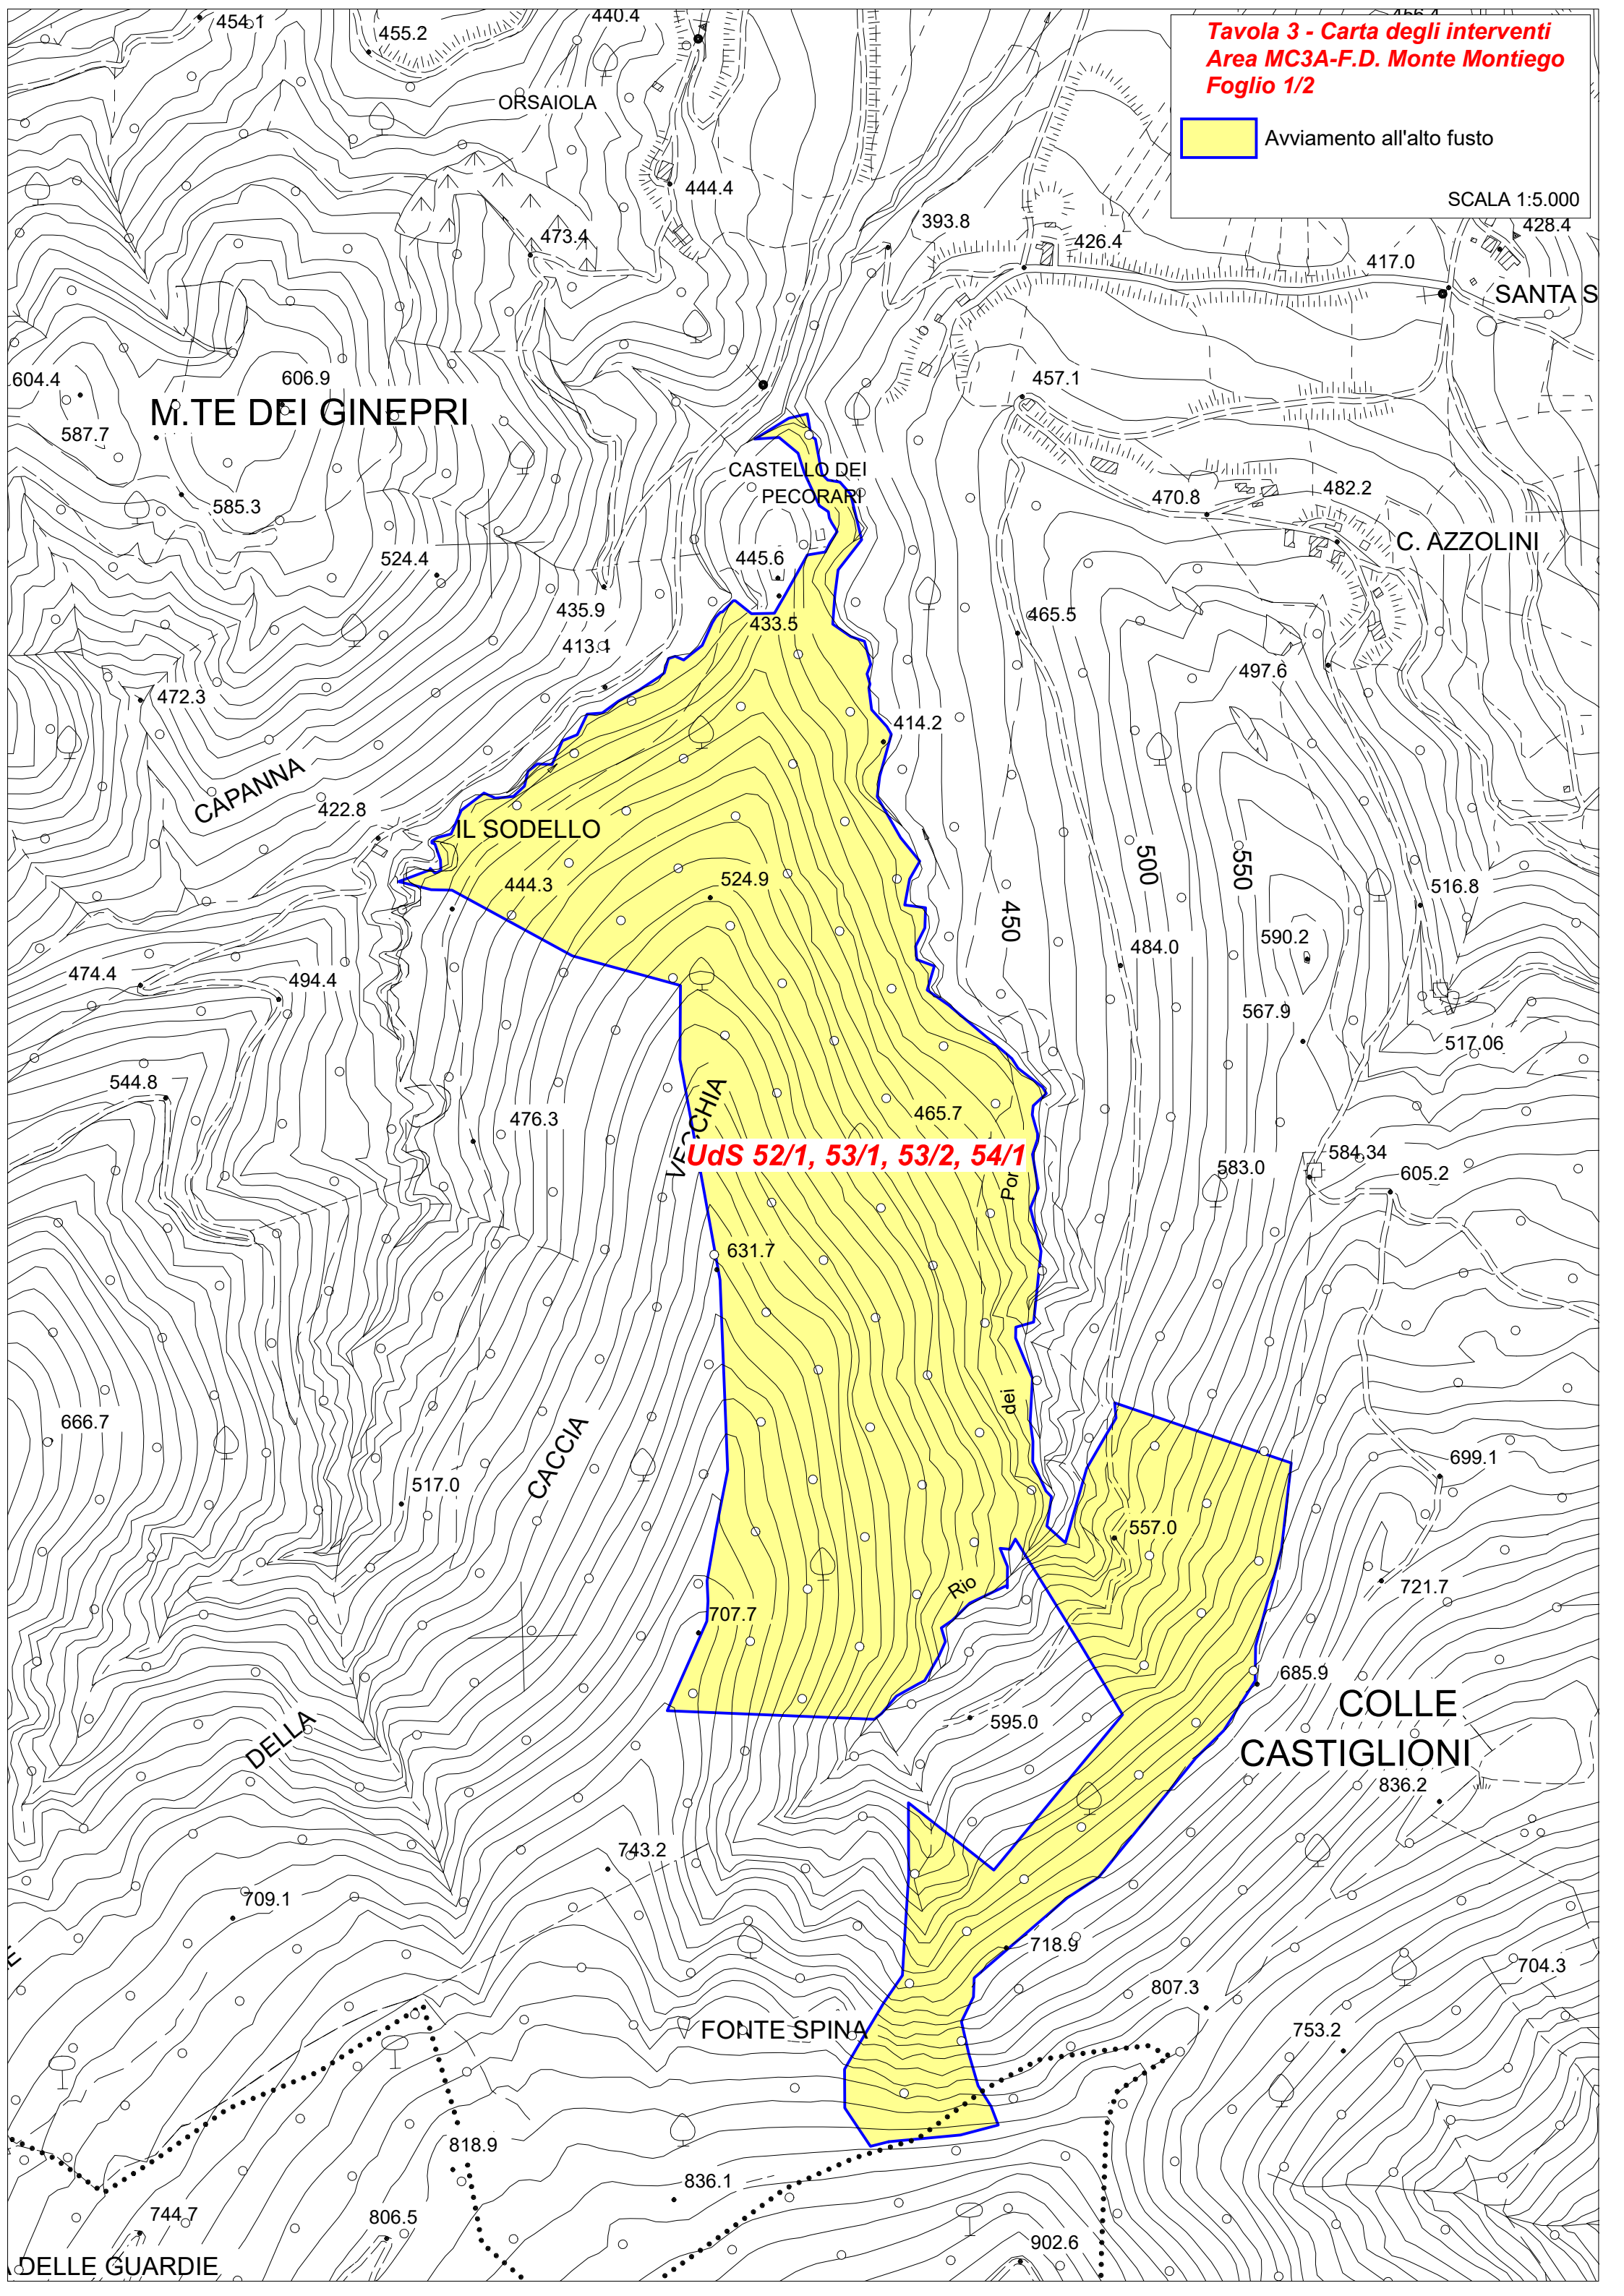

**Tavola 3 - Carta degli interventi  
Area MC3A-F.D. Monte Montiego  
Foglio 1/2**

Avviamento all'alto fusto

SCALA 1:5.000

**Tavola 3 - Carta degli interventi  
Area MC5A-F.D. Furlo Pietralata  
Foglio 2/2**

 Avviamento all'alto fusto

SCALA 1:5.000