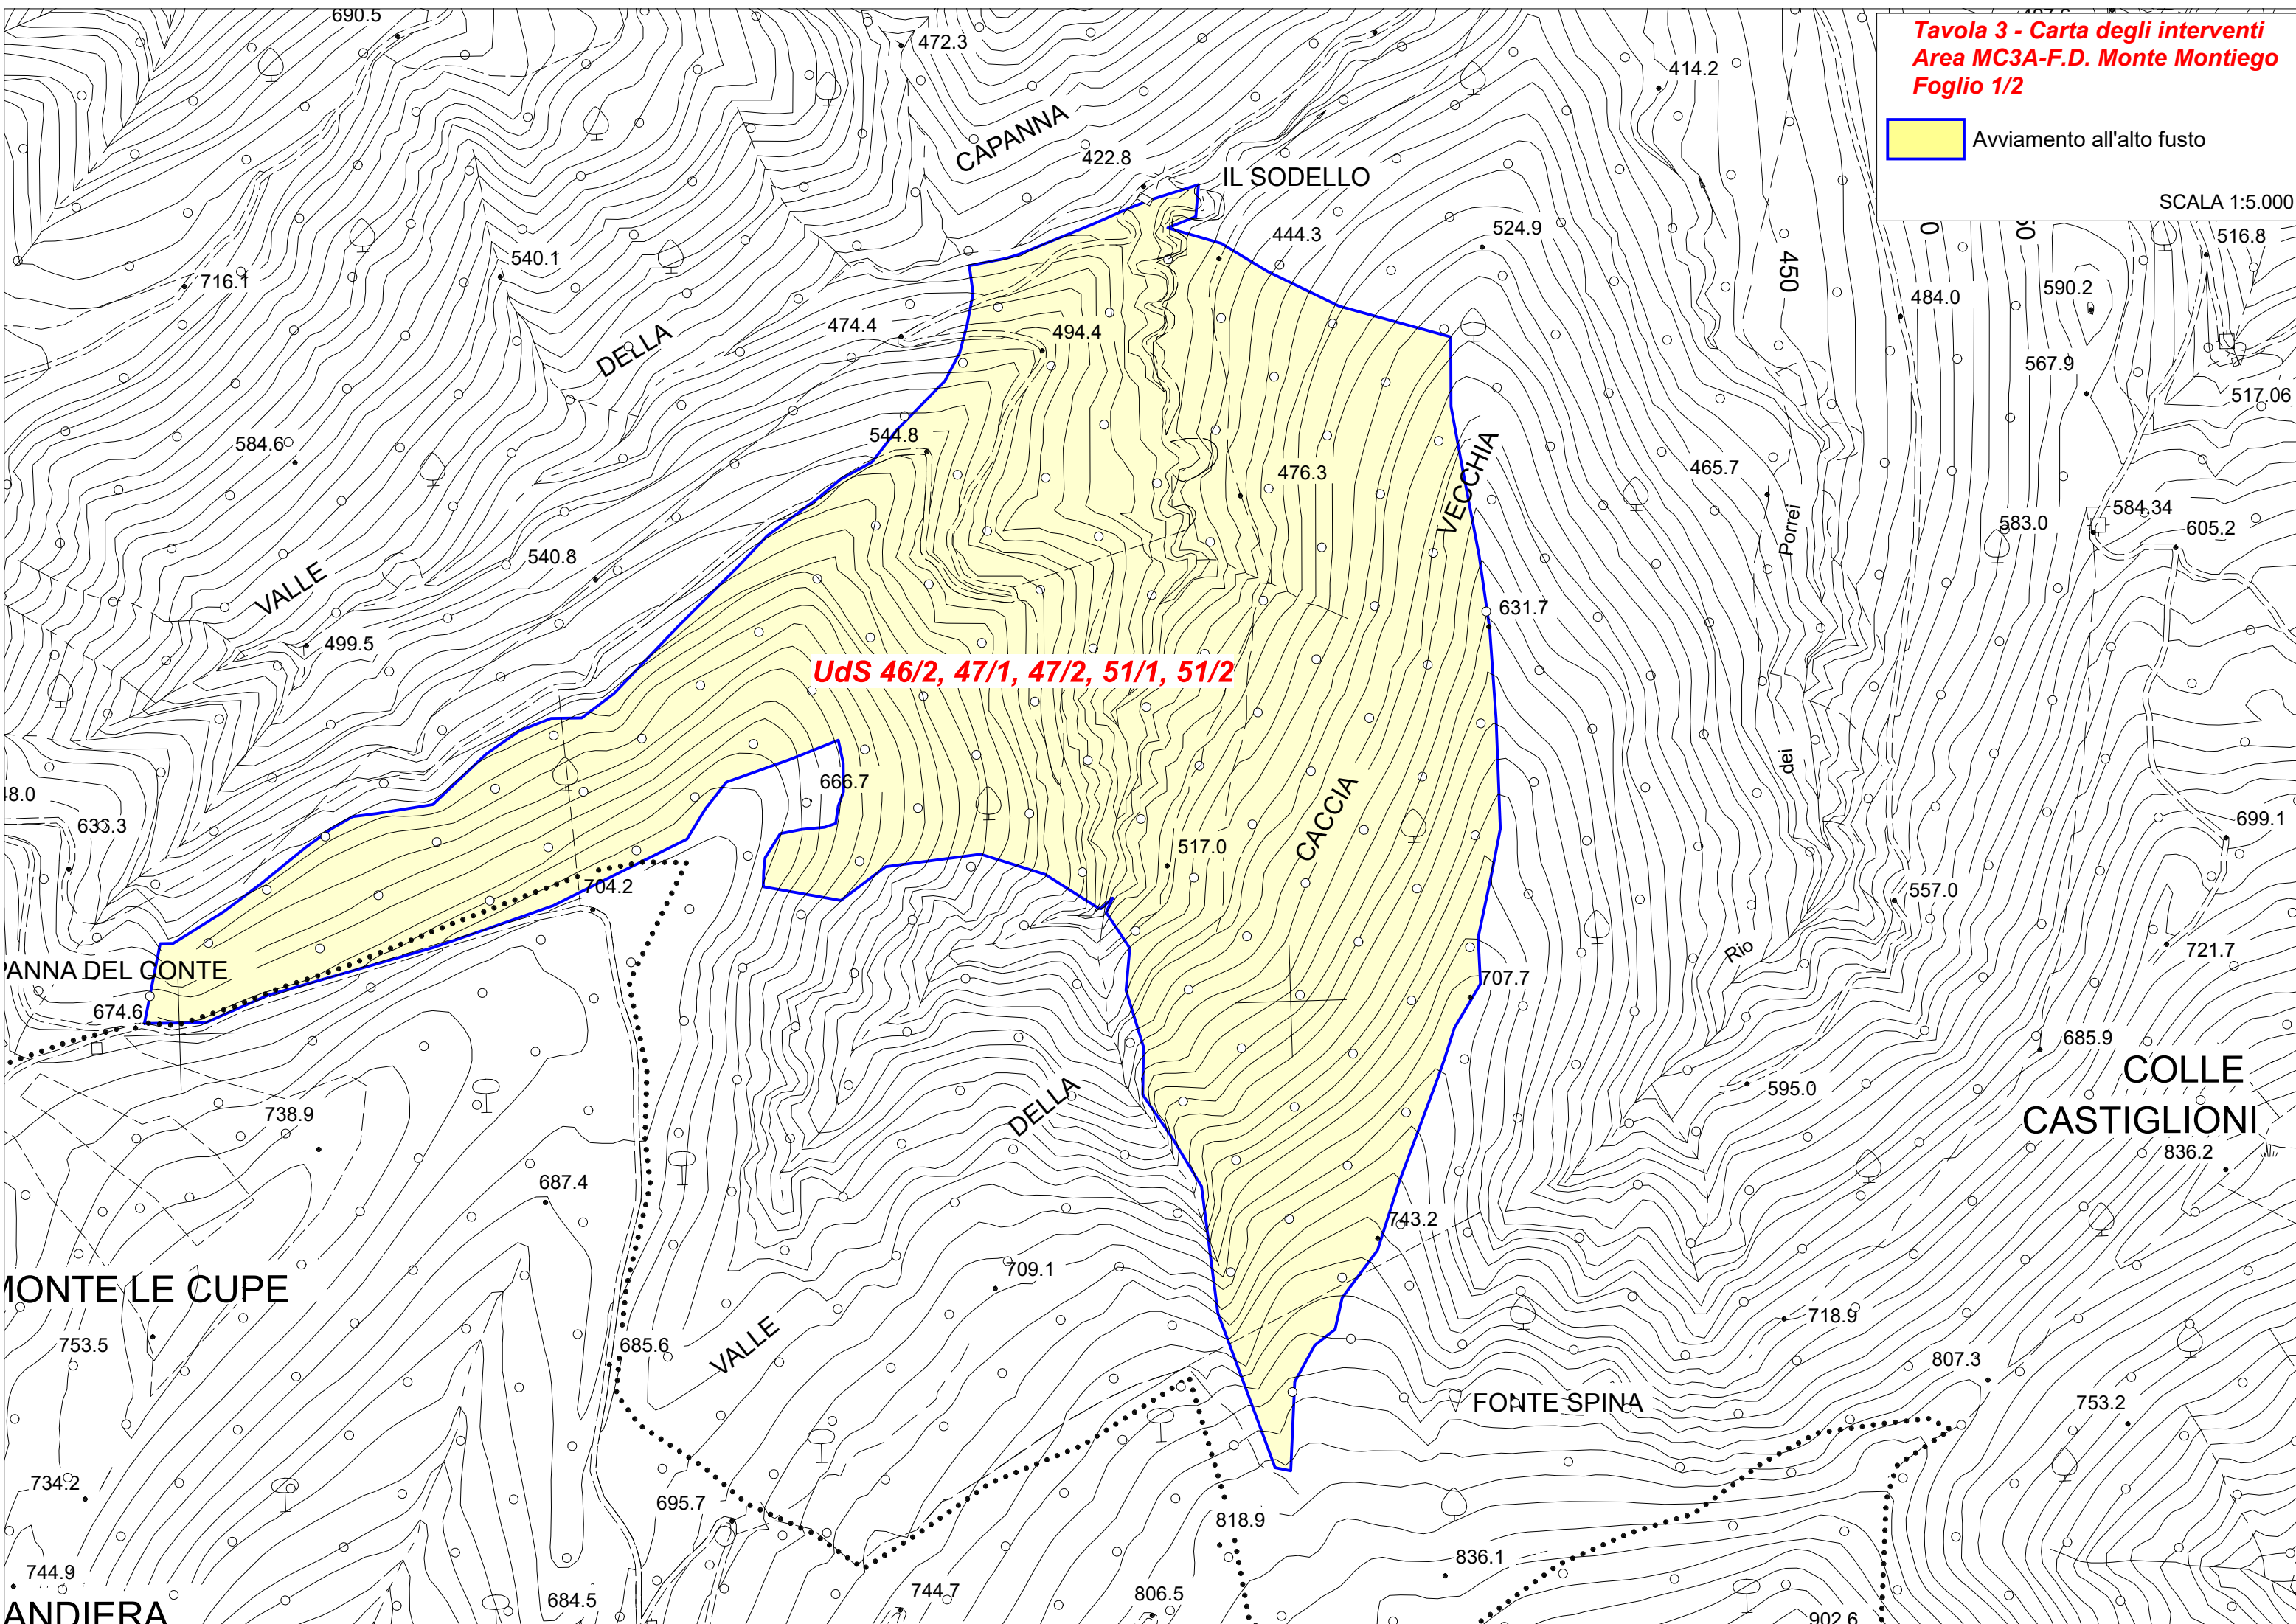

Tavola 3 - Carta degli interventi  
 Area MC3A-F.D. Monte Montiego  
 Foglio 1/2

Avviamento all'alto fusto

SCALA 1:5.000

**Tavola 3 - Carta degli interventi**  
**Area MC5A-F.D. Furlo Pietralata**  
**Foglio 2/2**

 Avviamento all'alto fusto

SCALA 1:5.000