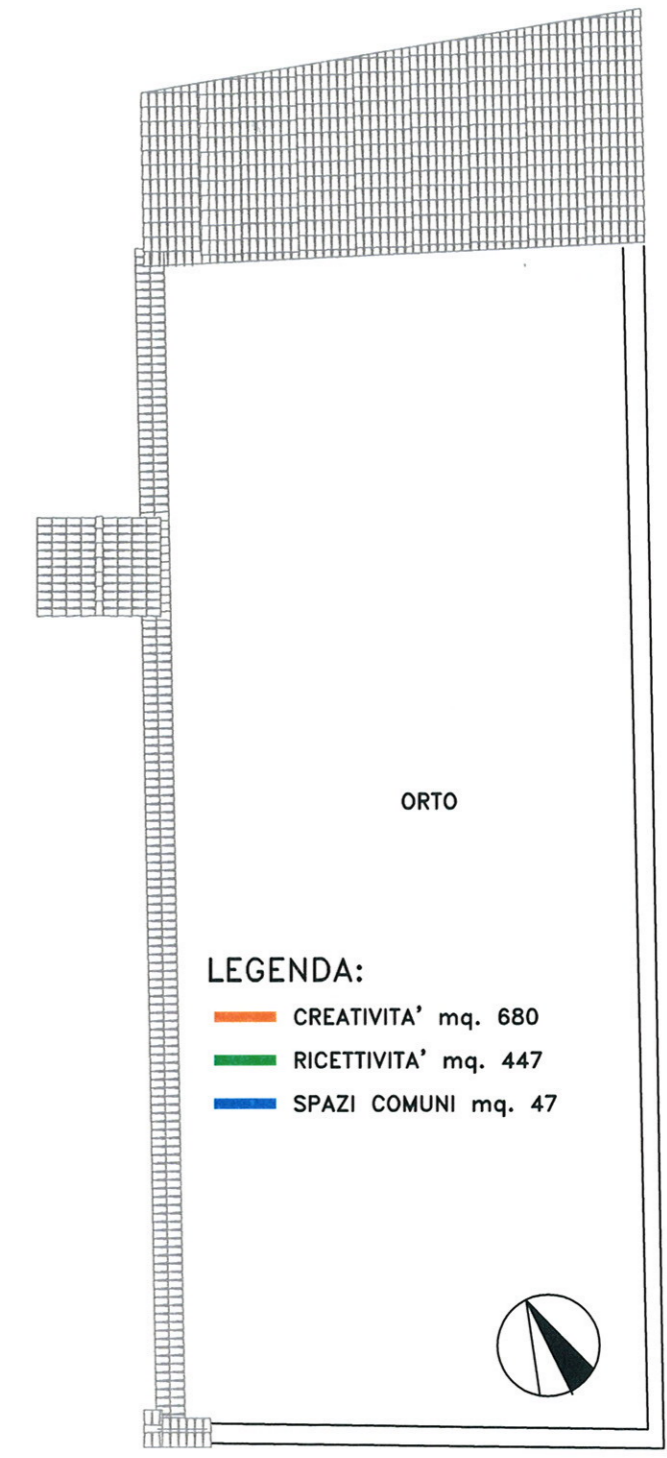

COMUNE DI URBANIA

"BARCO OFFICINA CREATIVA"
CHIESA DI S. GIOVANNI BATTISTA

PIANO PRIMO

- LEGENDA:
- CREATIVITA' mq. 680
 - RICETTIVITA' mq. 447
 - SPAZI COMUNI mq. 47