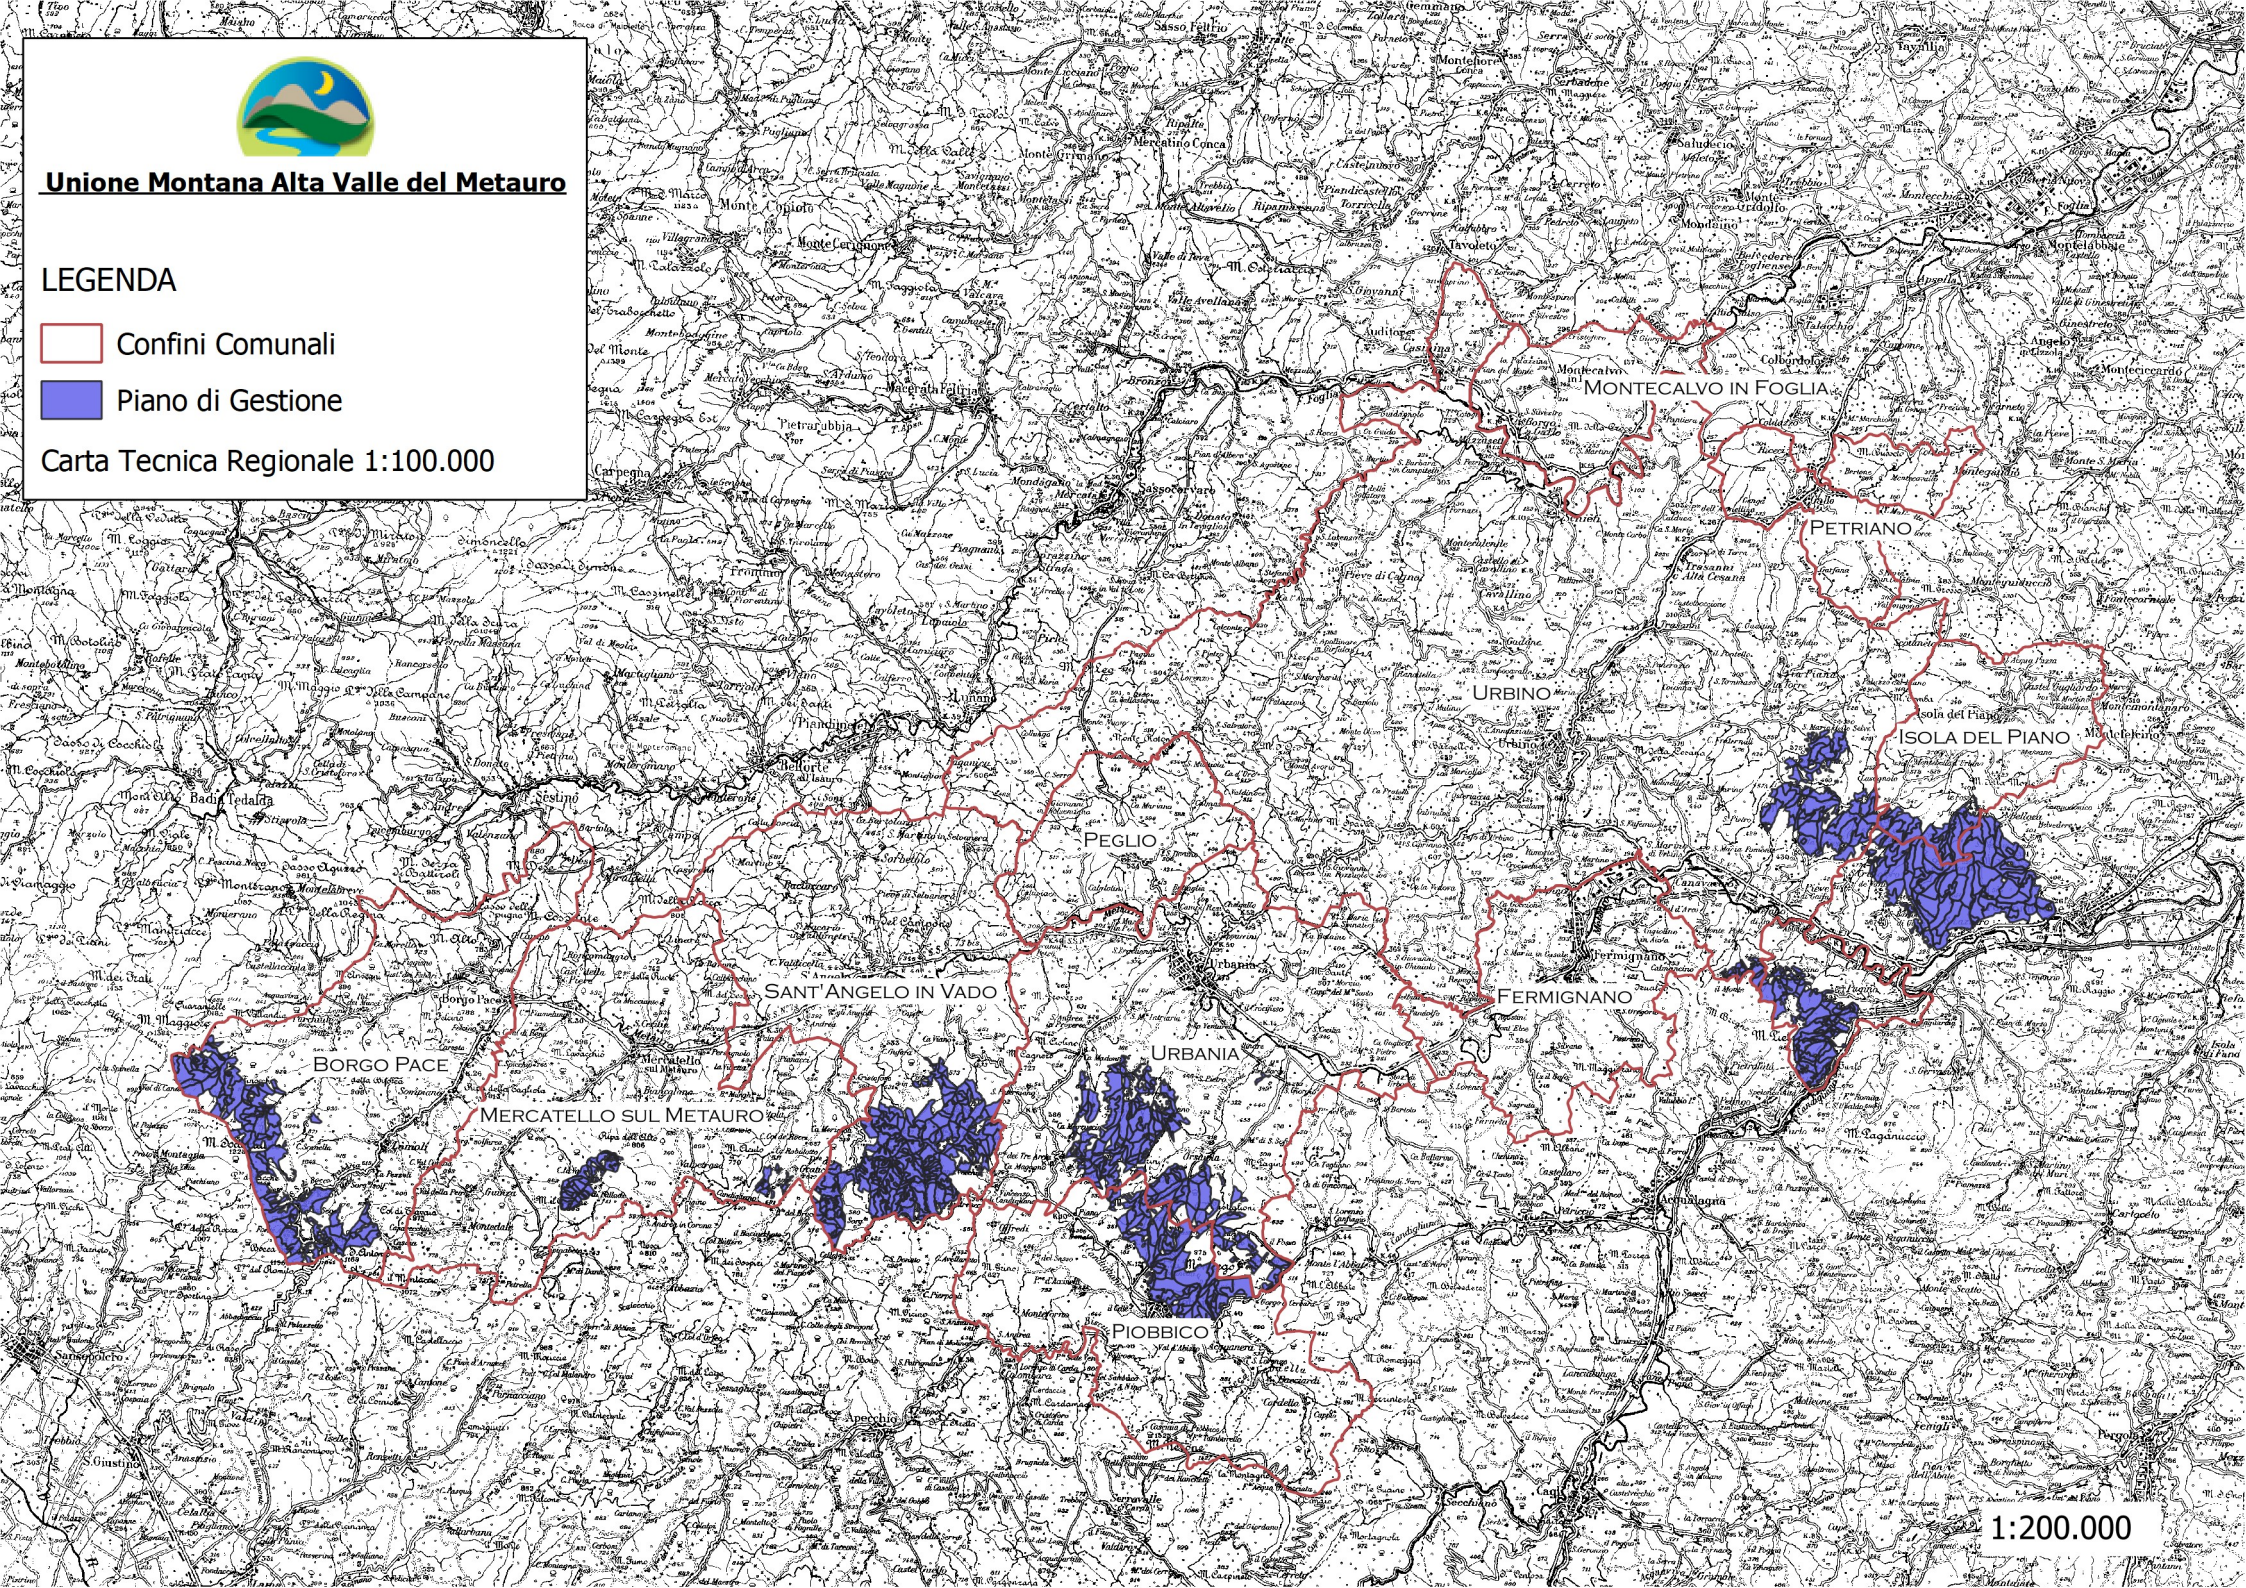

Unione Montana Alta Valle del Metauro

LEGENDA

 Confini Comunali

 Piano di Gestione

Carta Tecnica Regionale 1:100.000

1:200.000