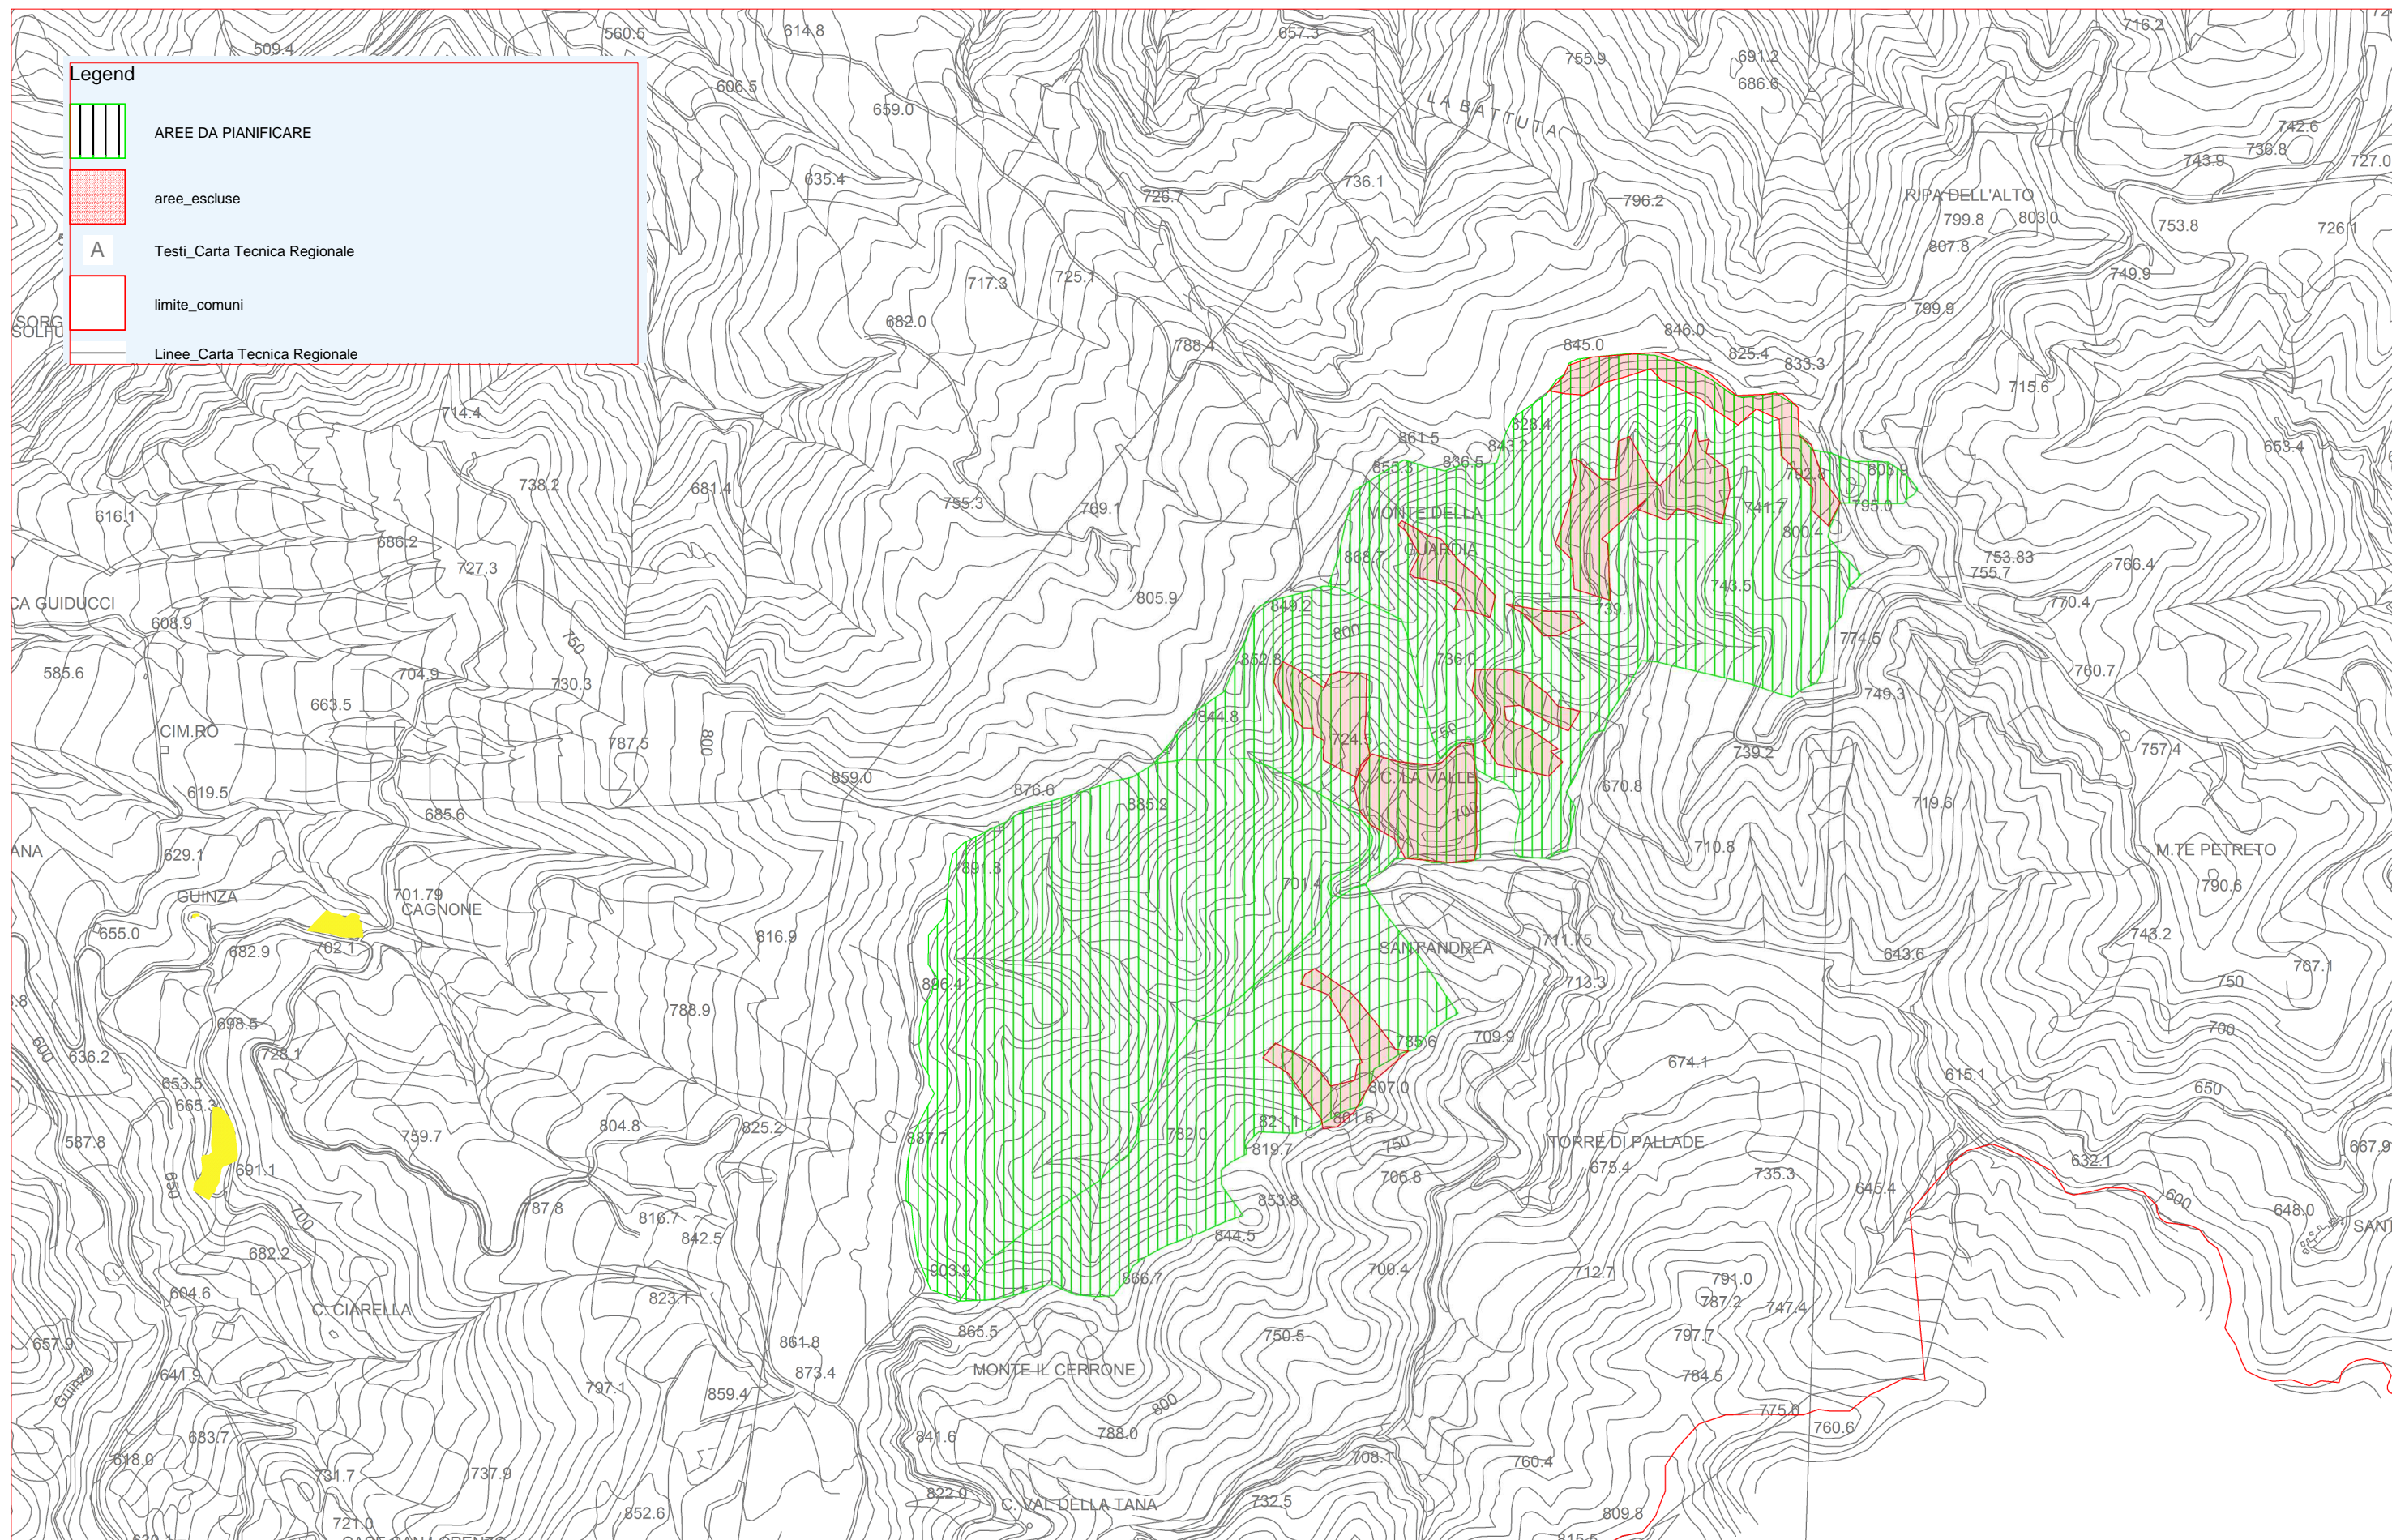

FORESTA DEMANIALE REGIONALE MERCATELLO - Mappa n. 1

Legend

-  AREE DA PIANIFICARE
-  aree_escluse
-  Testi_Carta Tecnica Regionale
-  limite_comuni
-  Linee_Carta Tecnica Regionale