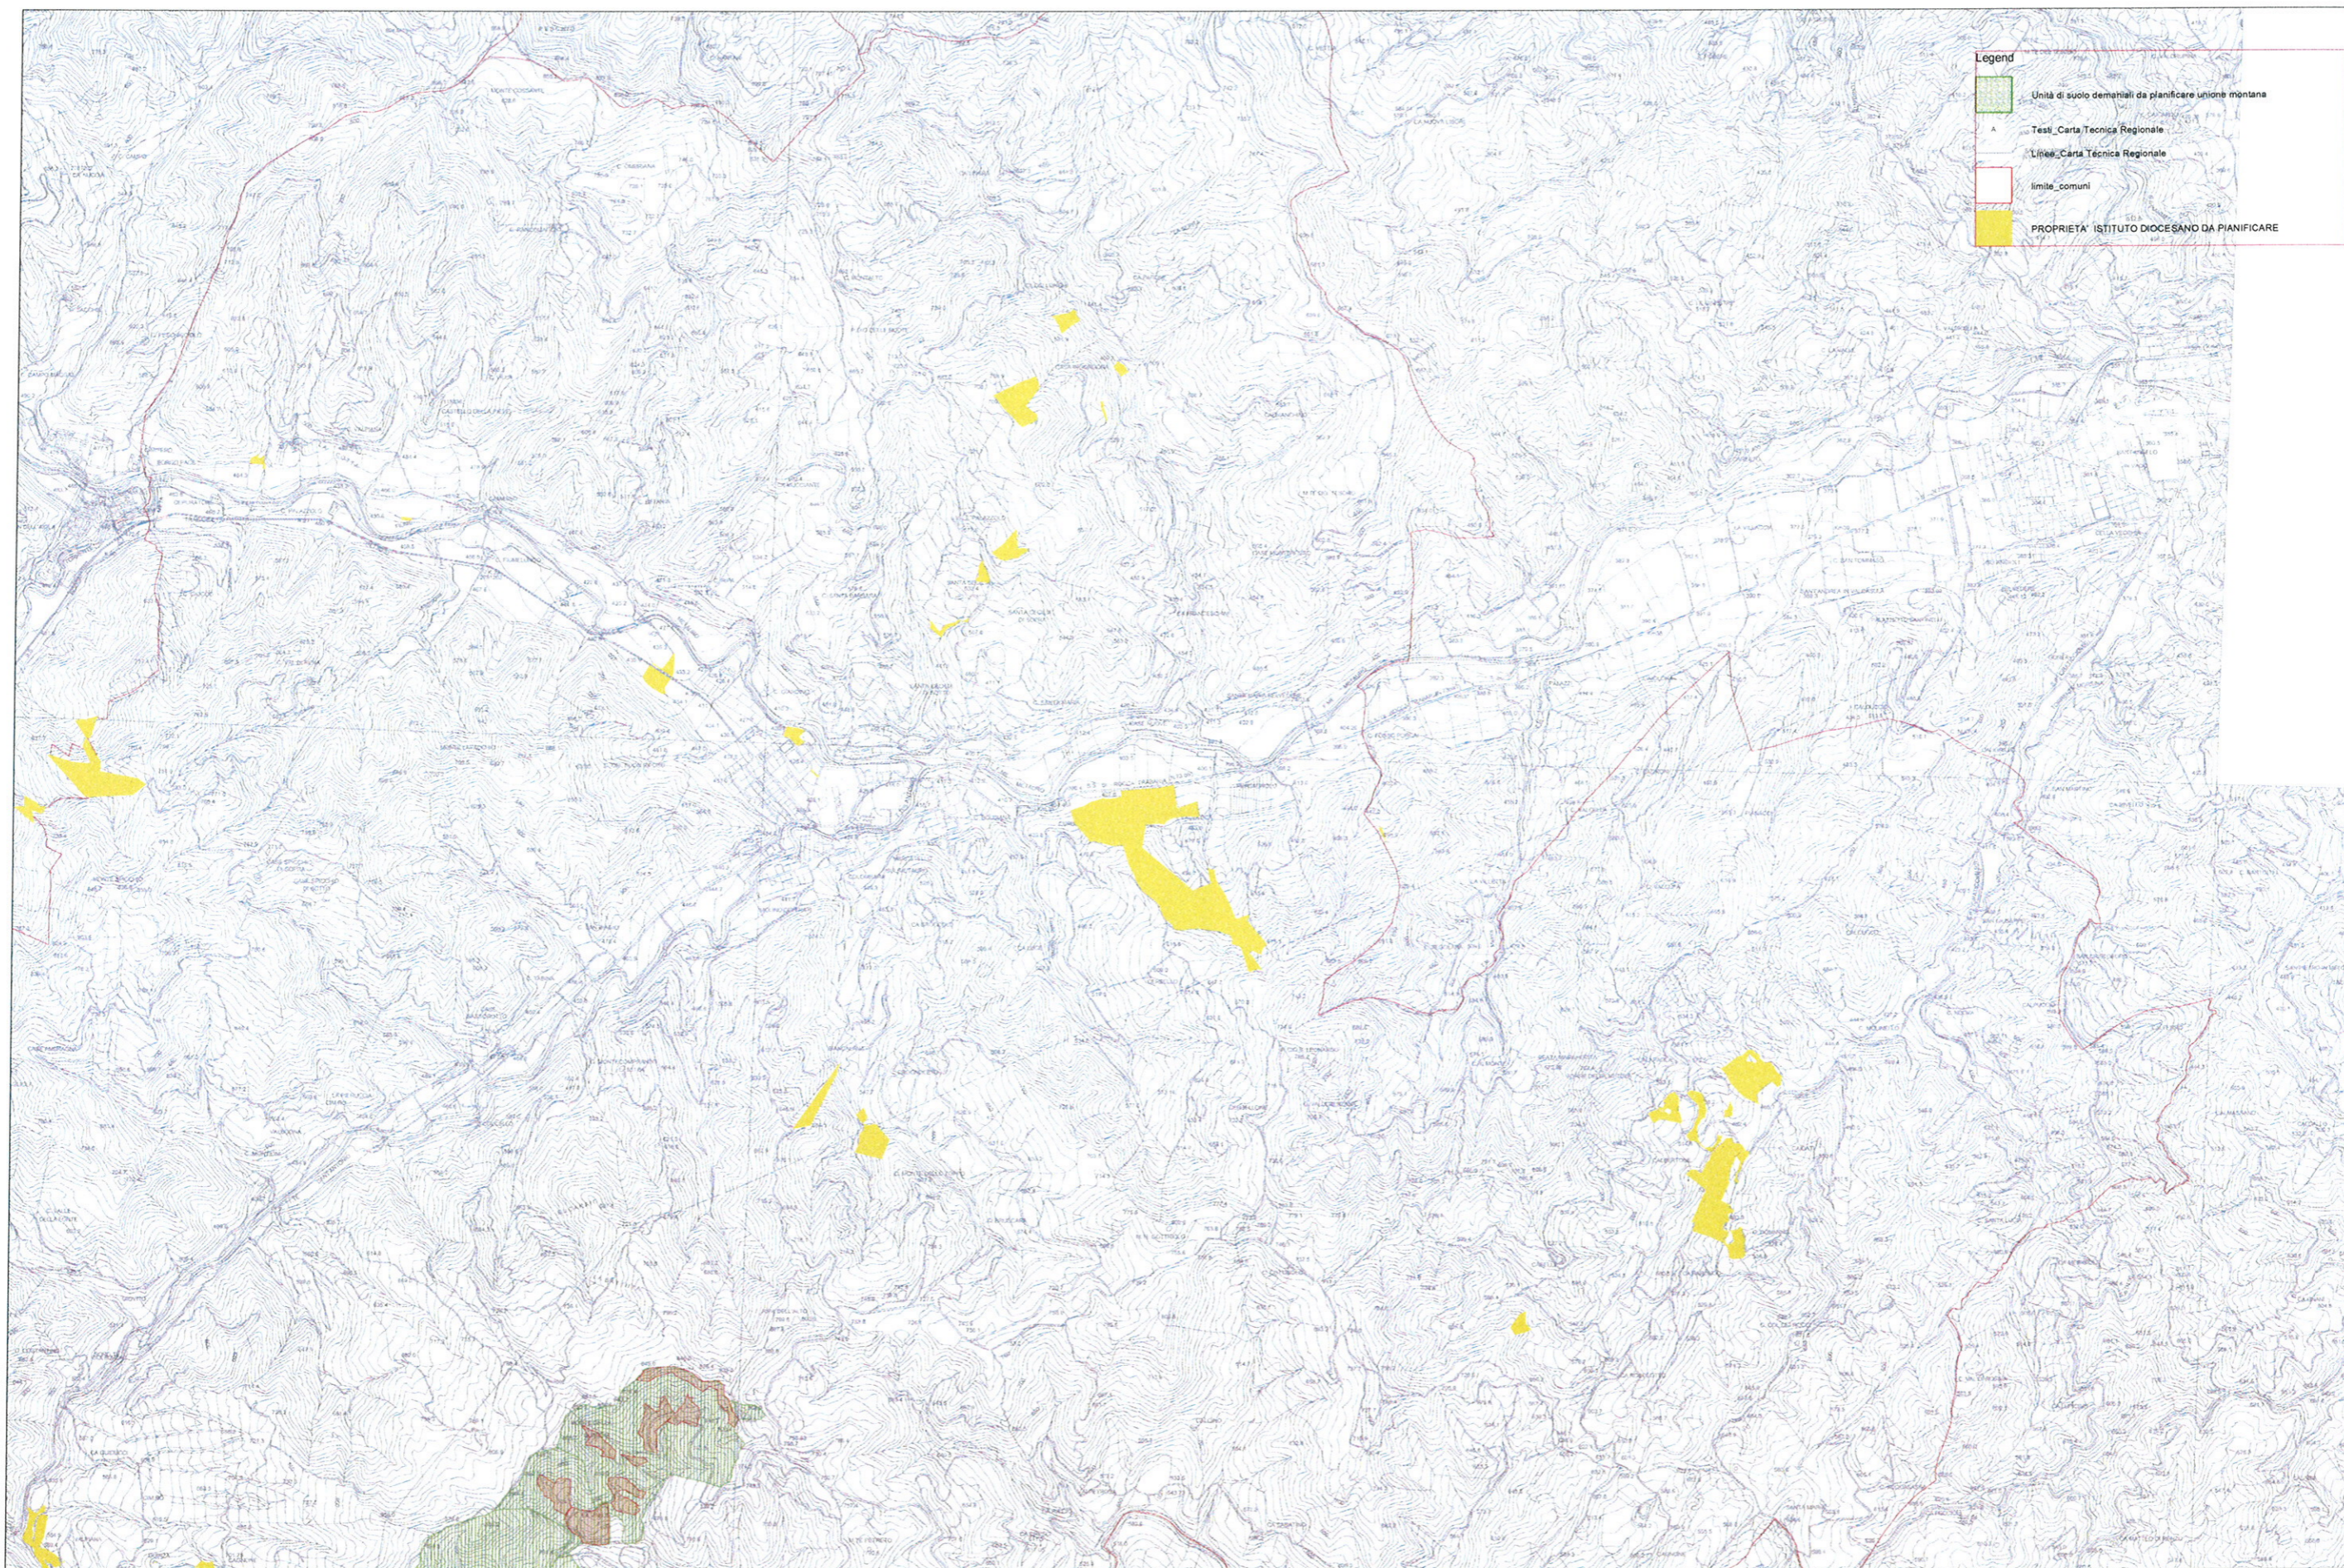

Legend

-  Unità di suolo demaniali da pianificare unione montana
-  Testi_Carta Tecnica Regionale
-  Linee_Carta Tecnica Regionale
-  limite_comuni
-  PROPRIETA' ISTITUTO DIOCESANO DA PIANIFICARE

PROPRIETA' ISTITUTO DIOCESANO - COMUNE DI MERCATELLO - MAPPA N. 2

Legend

-  Unità di suolo demaniale da pianificare unions montana
-  Tessi Carta Tecnica Regionale
-  Linee Carta Tecnica Regionale
-  limite comuni
-  PROPRIETA' ISTITUTO DIOCESANO DA PIANIFICARE