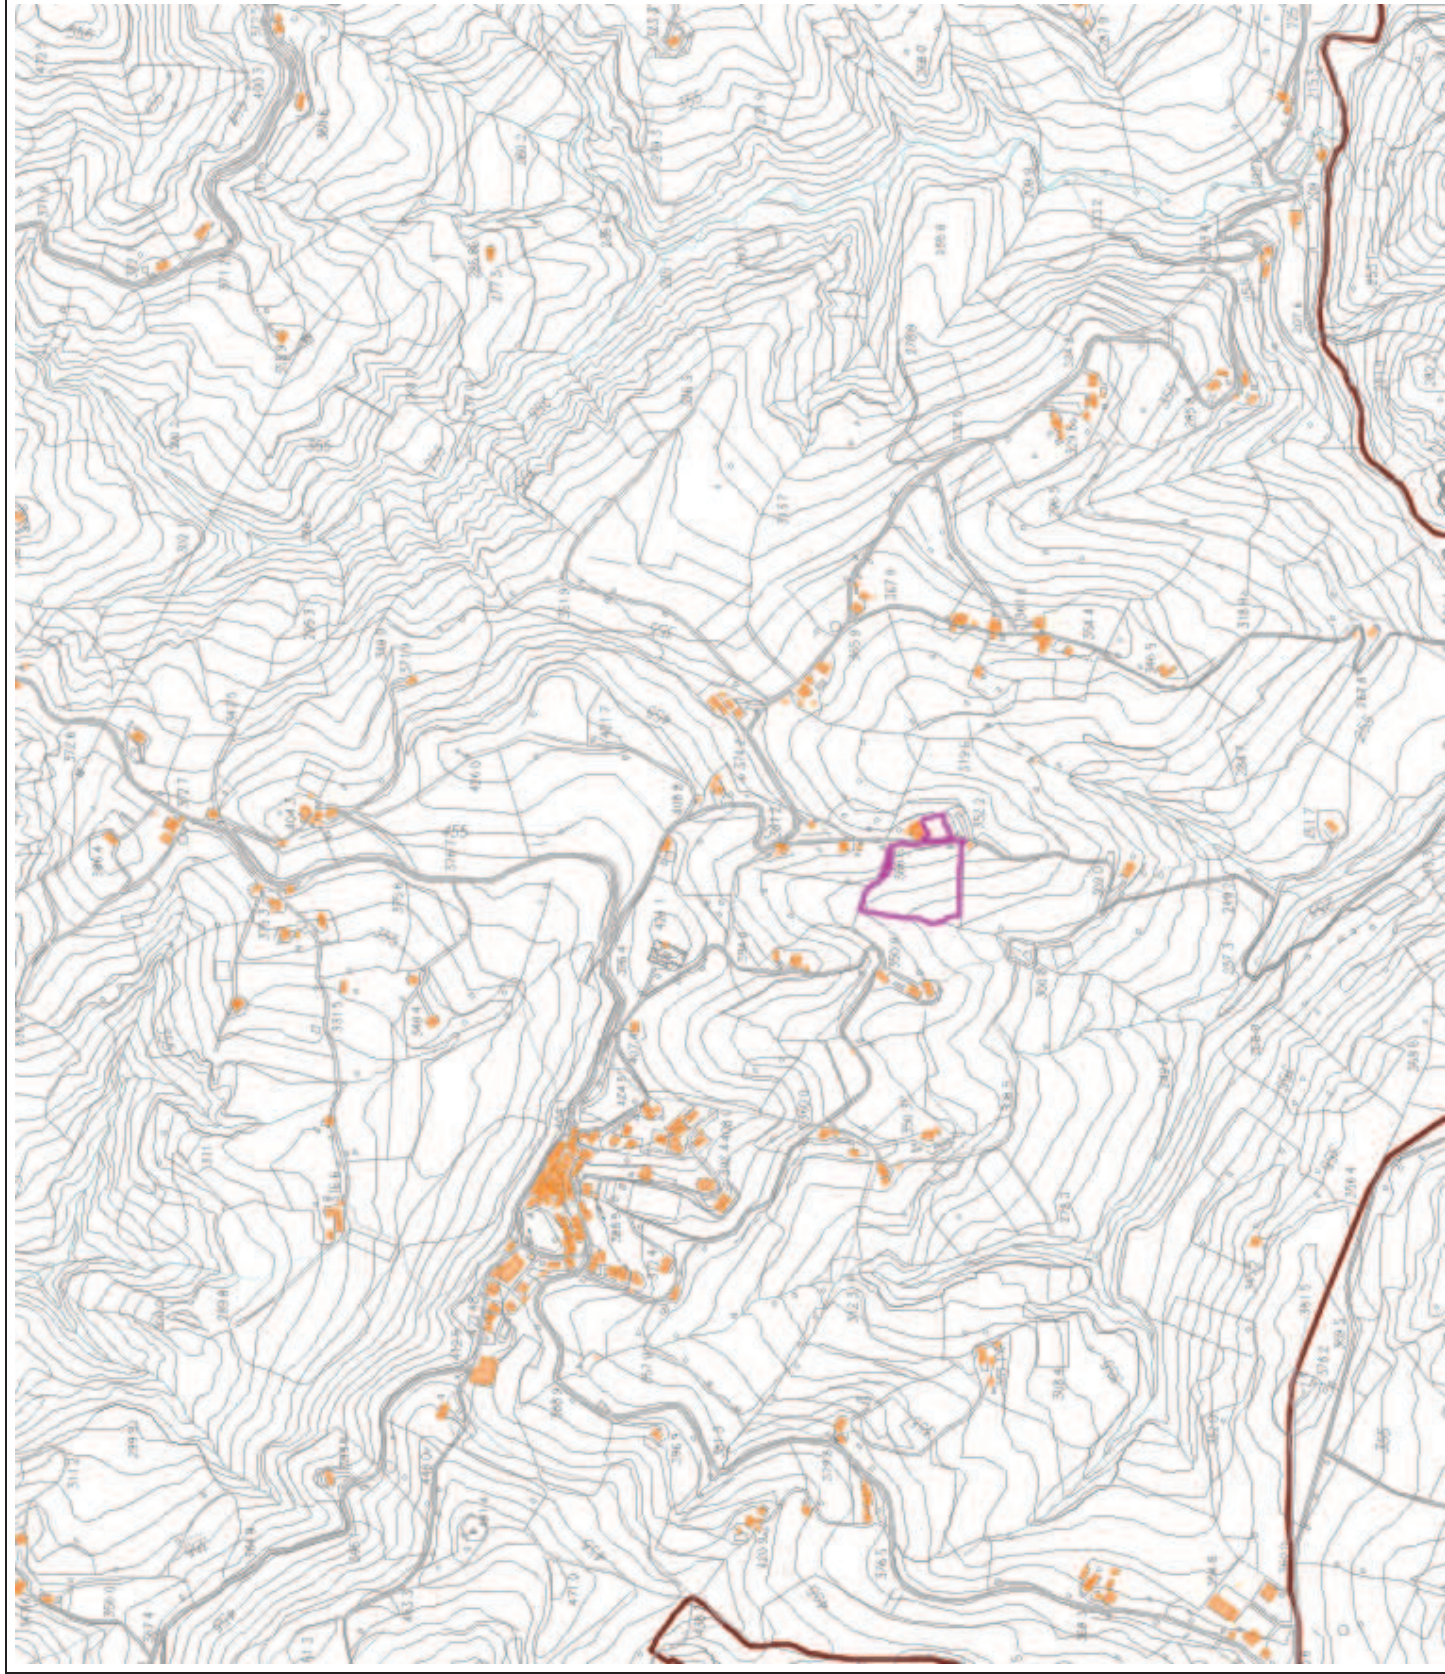

Istituto Diocesano (671,8367 ha)

**Comune di  
Montefelcino**  
(Provincia di Pesaro e Urbino)

 Istituto Diocesano (671,8367 ha)

scala 1:10.000

Comune di  
Petriano

(Provincia di Pesaro E Urbino)

**Sistema Informativo Territoriale**