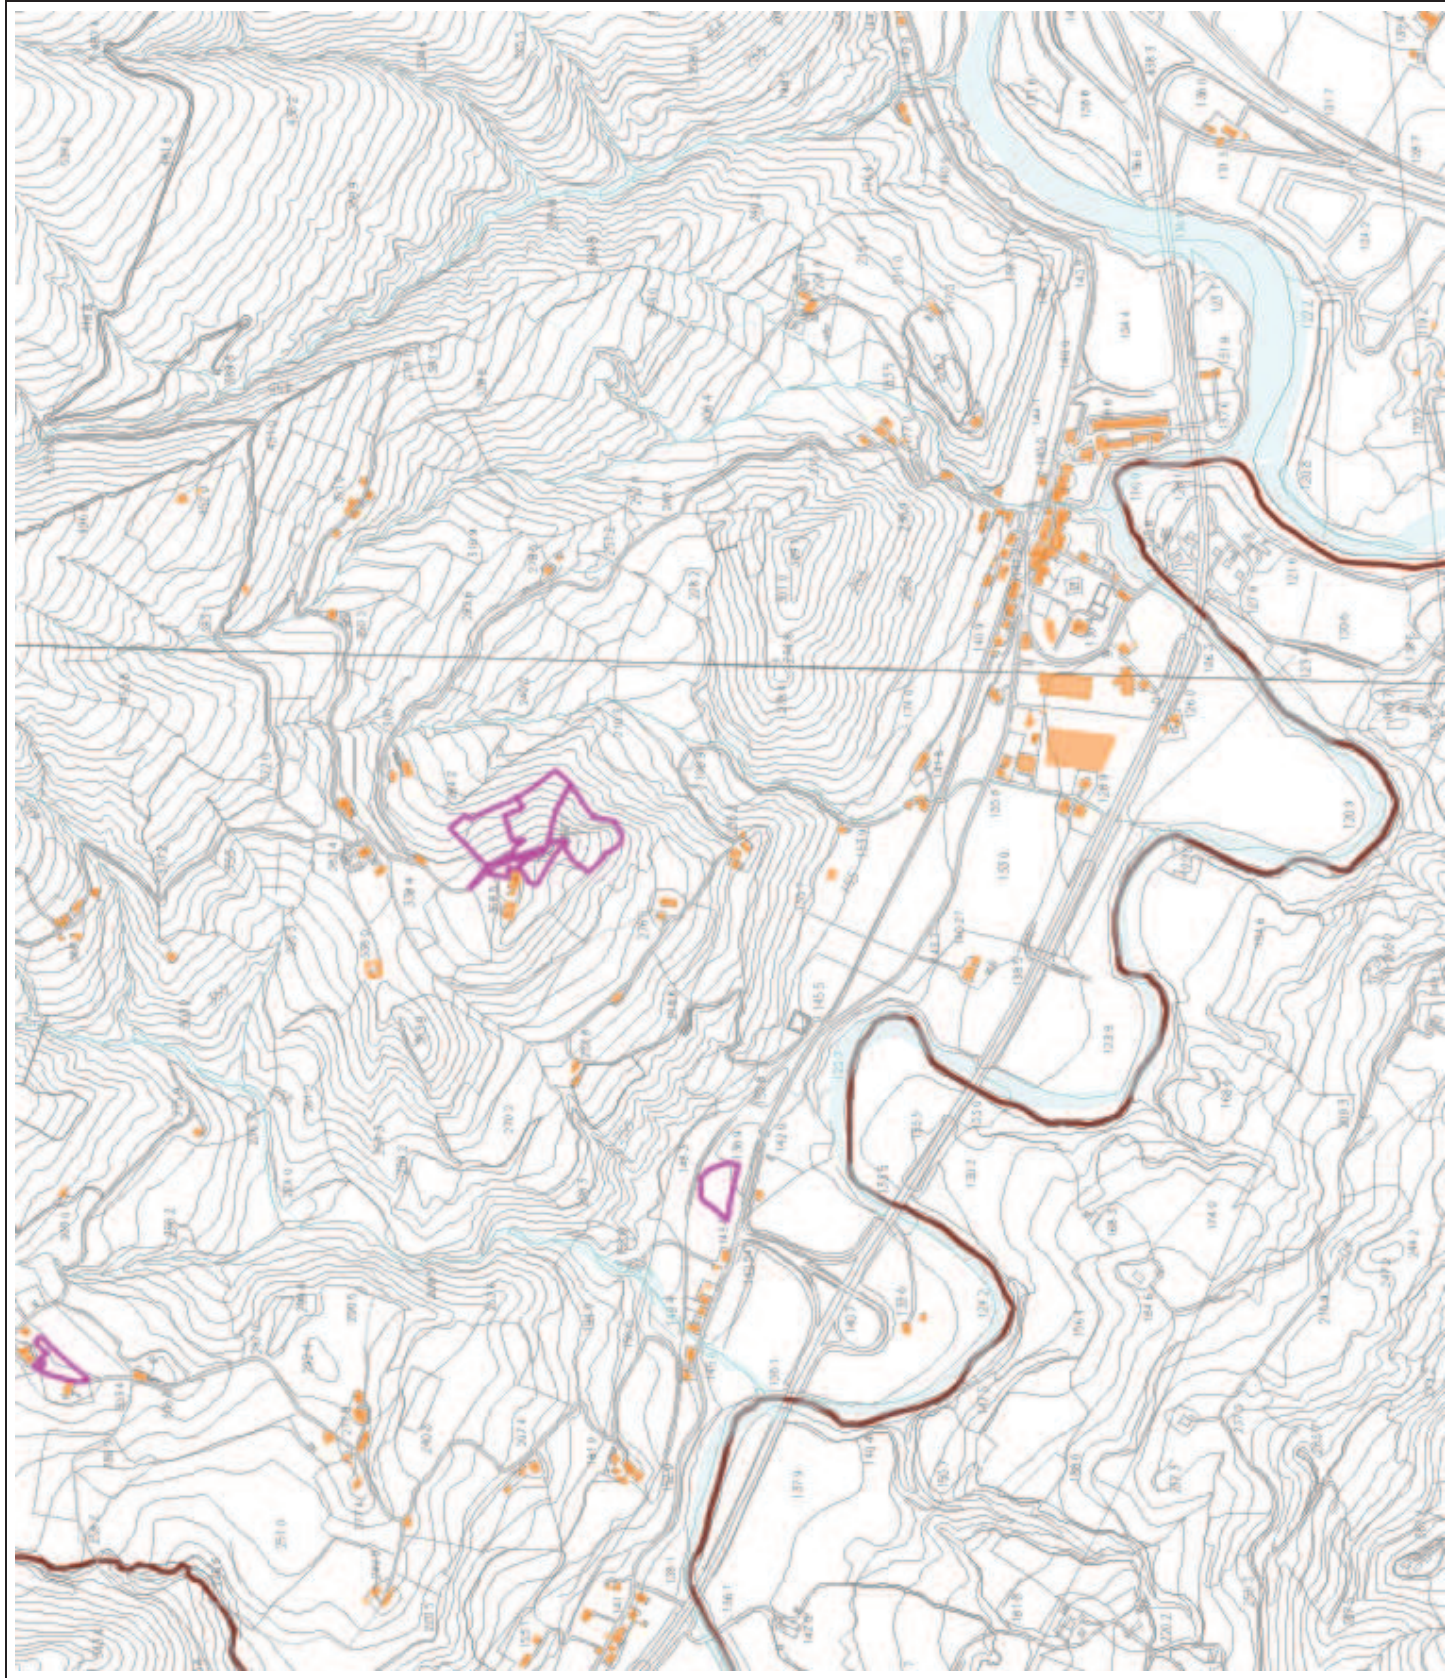

**Comune di  
Isola del Piano**  
(Provincia di Pesaro e Urbino)

 Istituto Diocesano (671,8367 ha)

scala 1:10000

**Comune di  
Fossombrone**  
(Provincia di Pesaro e Urbino)

Istituto Diocesano (671,8367 ha)

scala 1:10000

 Istituto Diocesano (671,8367 ha)

scala 1:10000