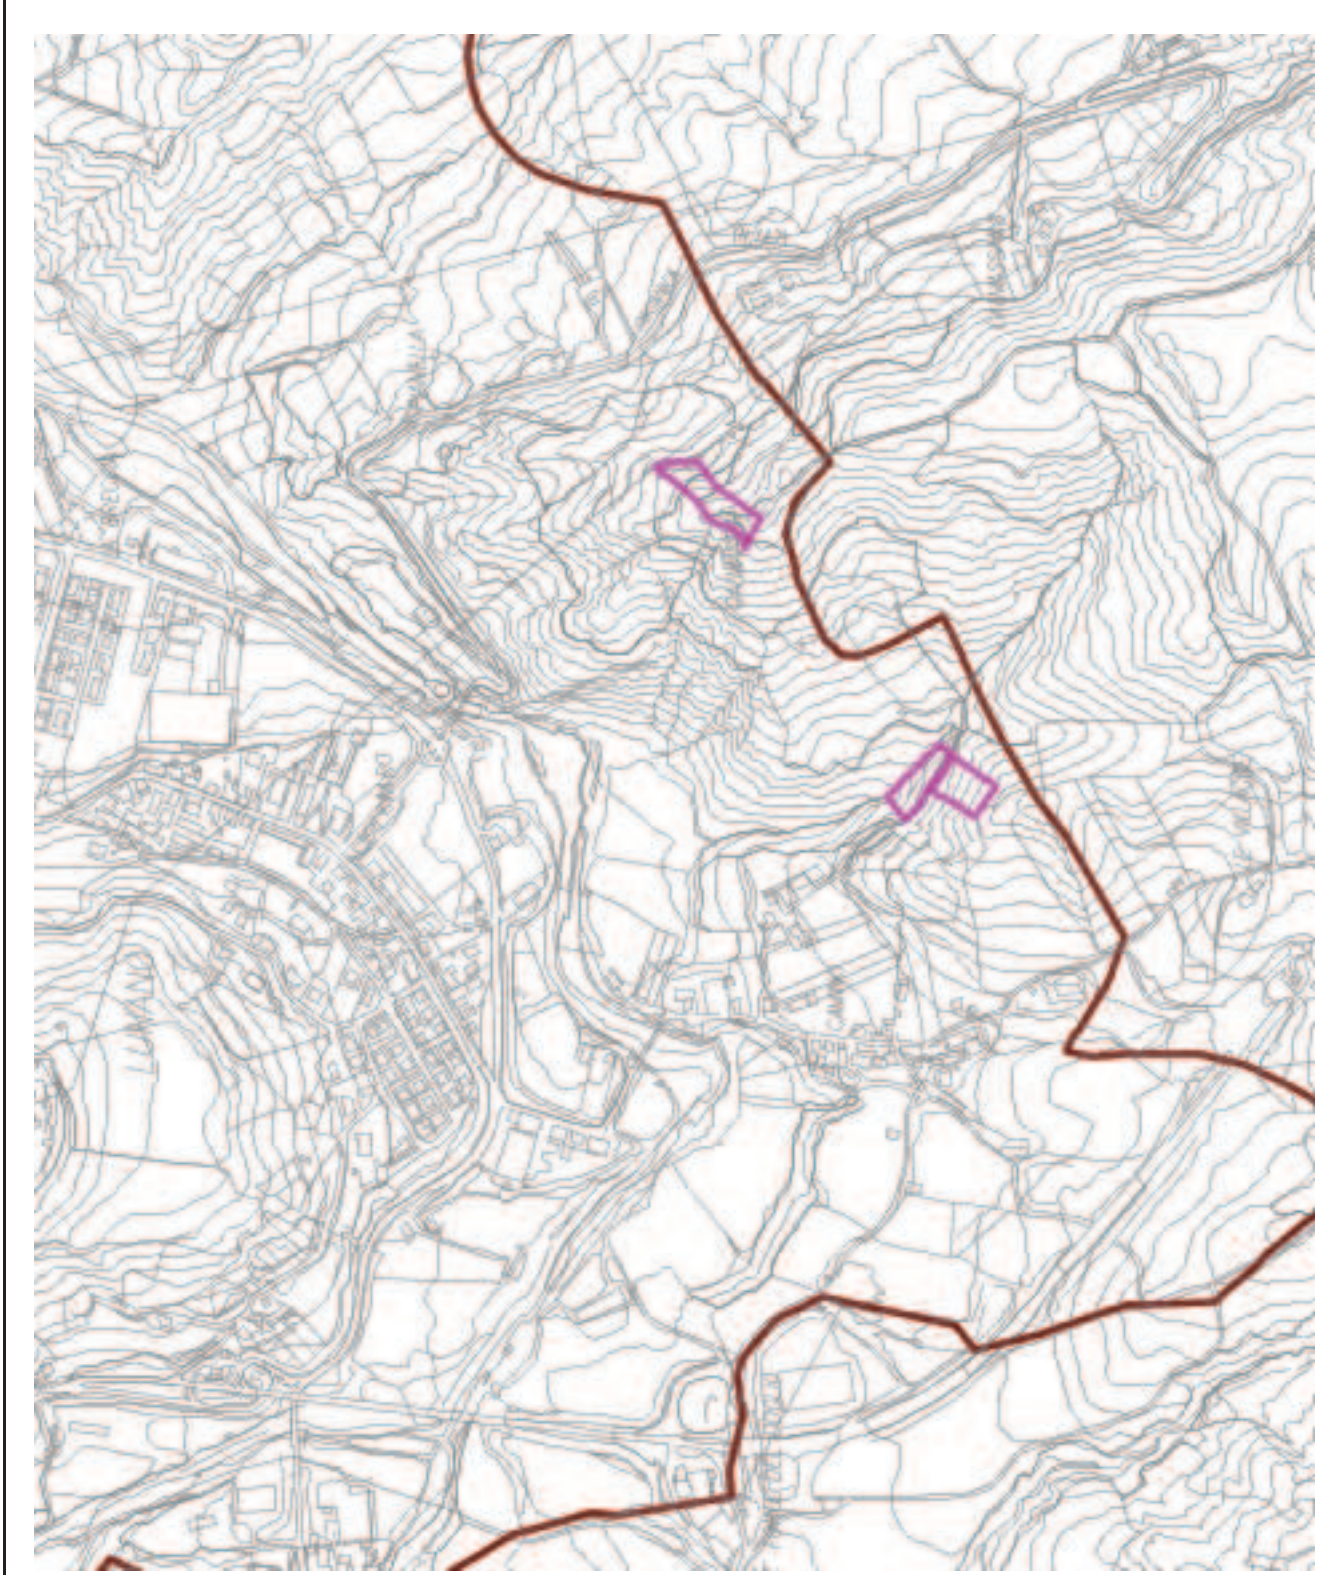

Comune di Lunano

Sistema Informativo Territoriale

Istituto Diocesano (671,8367 ha)

Scala 1: 10000