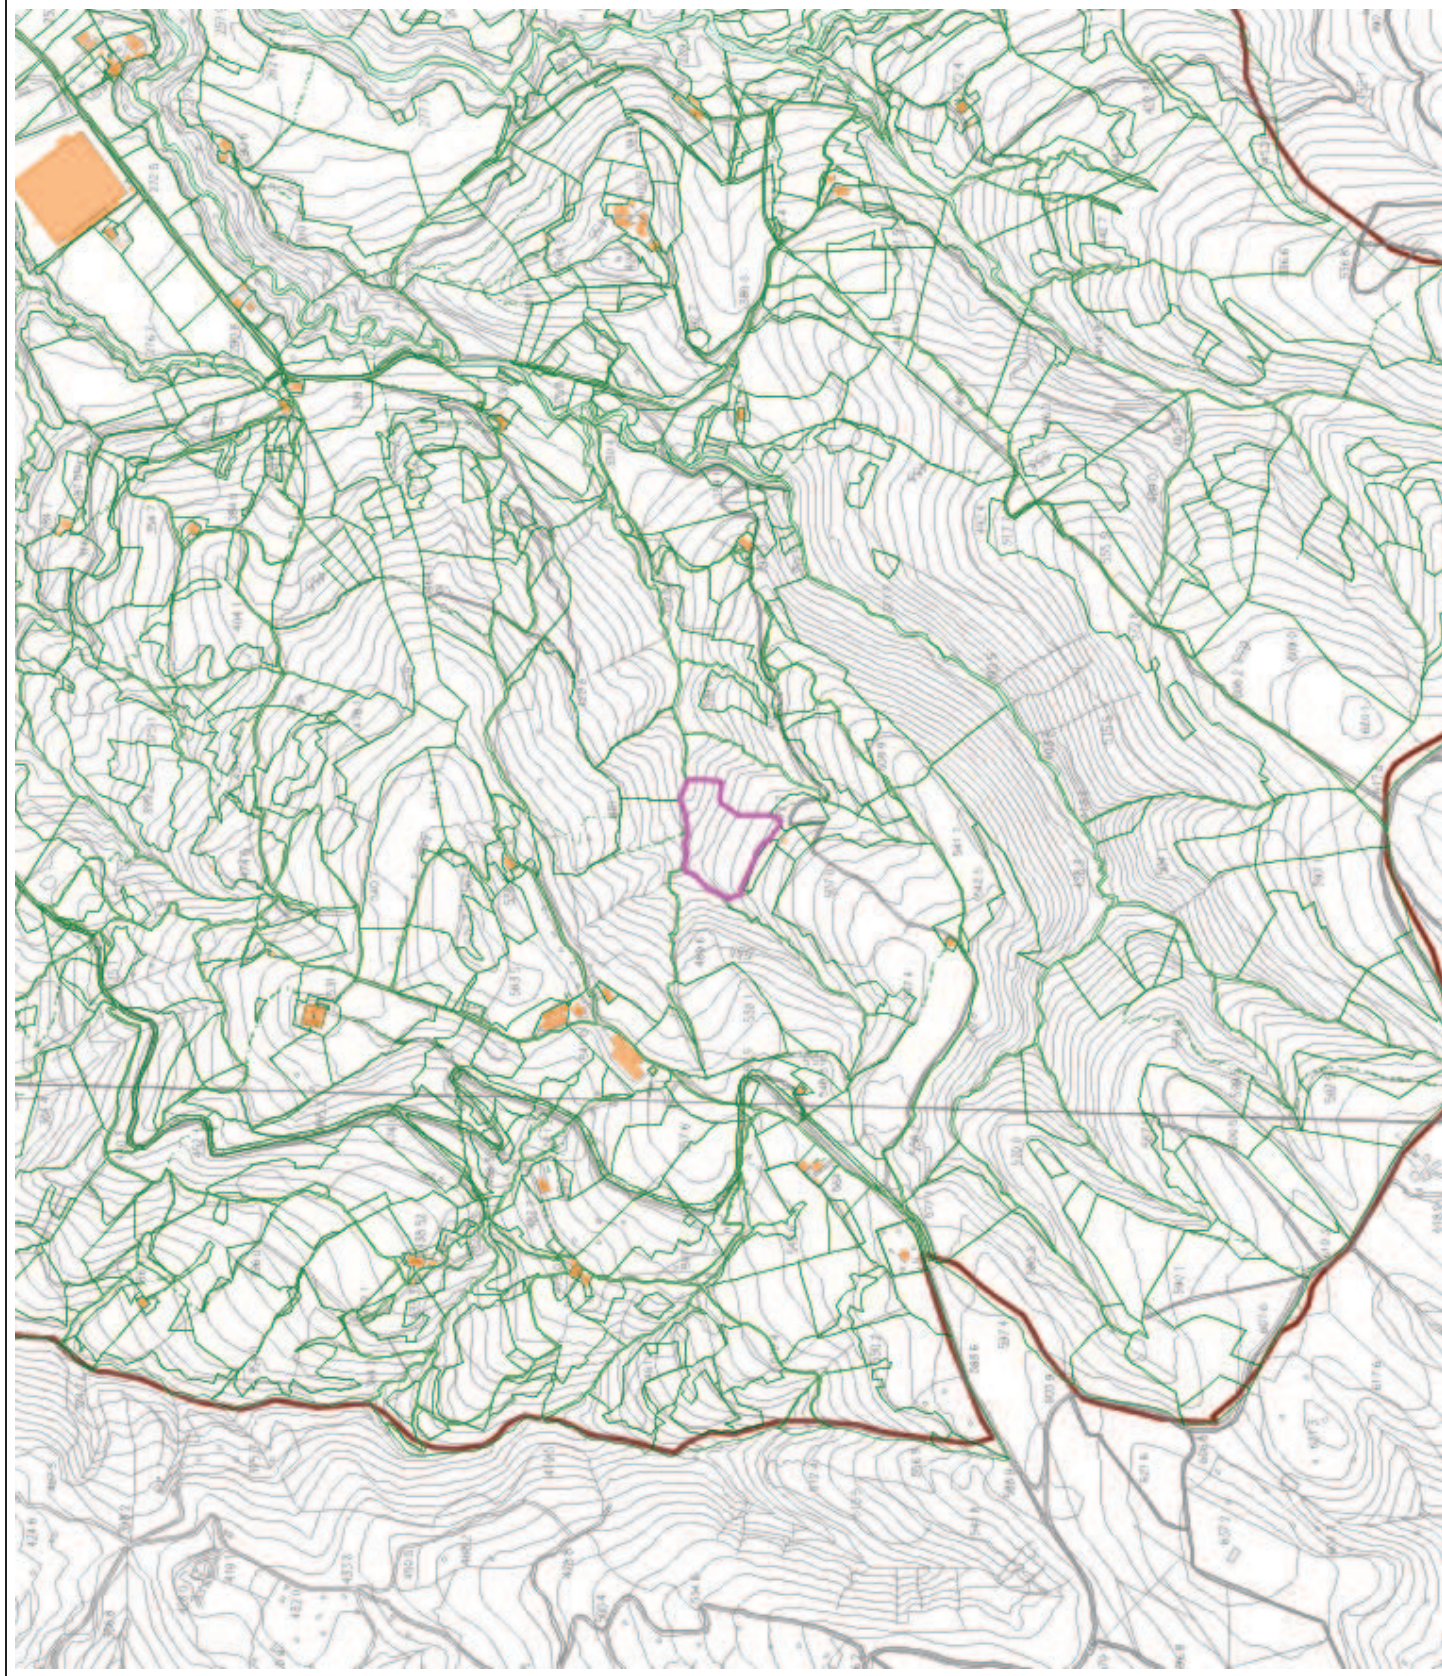

**Comune di  
Isola del Piano**  
(Provincia di Pesaro e Urbino)

 Istituto Diocesano (671,8367 ha)

scala 1:10000

**Comune di  
Fossombrone**  
(Provincia di Pesaro e Urbino)

Istituto Diocesano (671,8367 ha)

scala 1:10000

# Comune di Lunano

## Sistema Informativo Territoriale

Istituto Diocesano (671,8367 ha)

Scala 1: 10000

Comune di Montecalvo In Foglia (Provincia di Pesaro E Urbino)