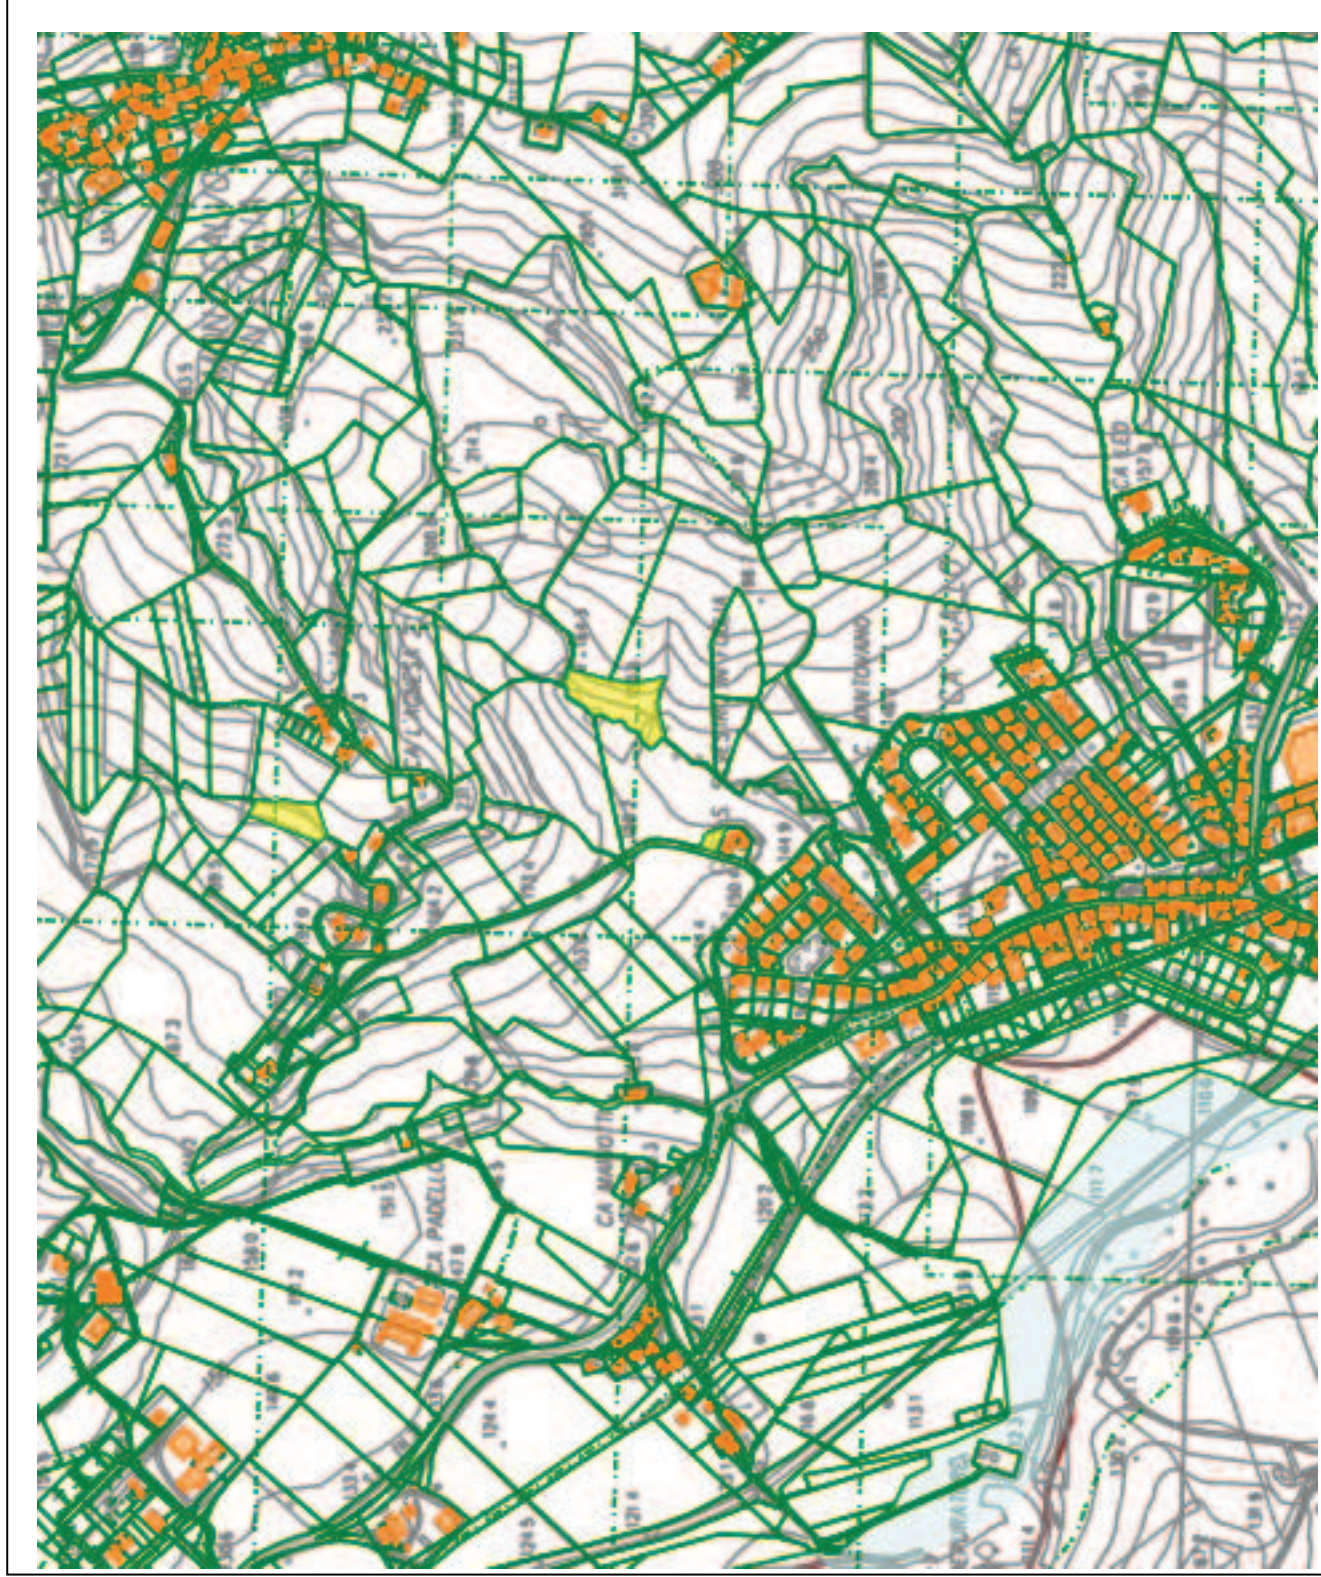

Comune di Montecalvo In Foglia (Provincia di Pesaro E Urbino)

Sistema Informativo Territoriale

Istituito Diocesano (671,8367 ha)

Scala 1:10000