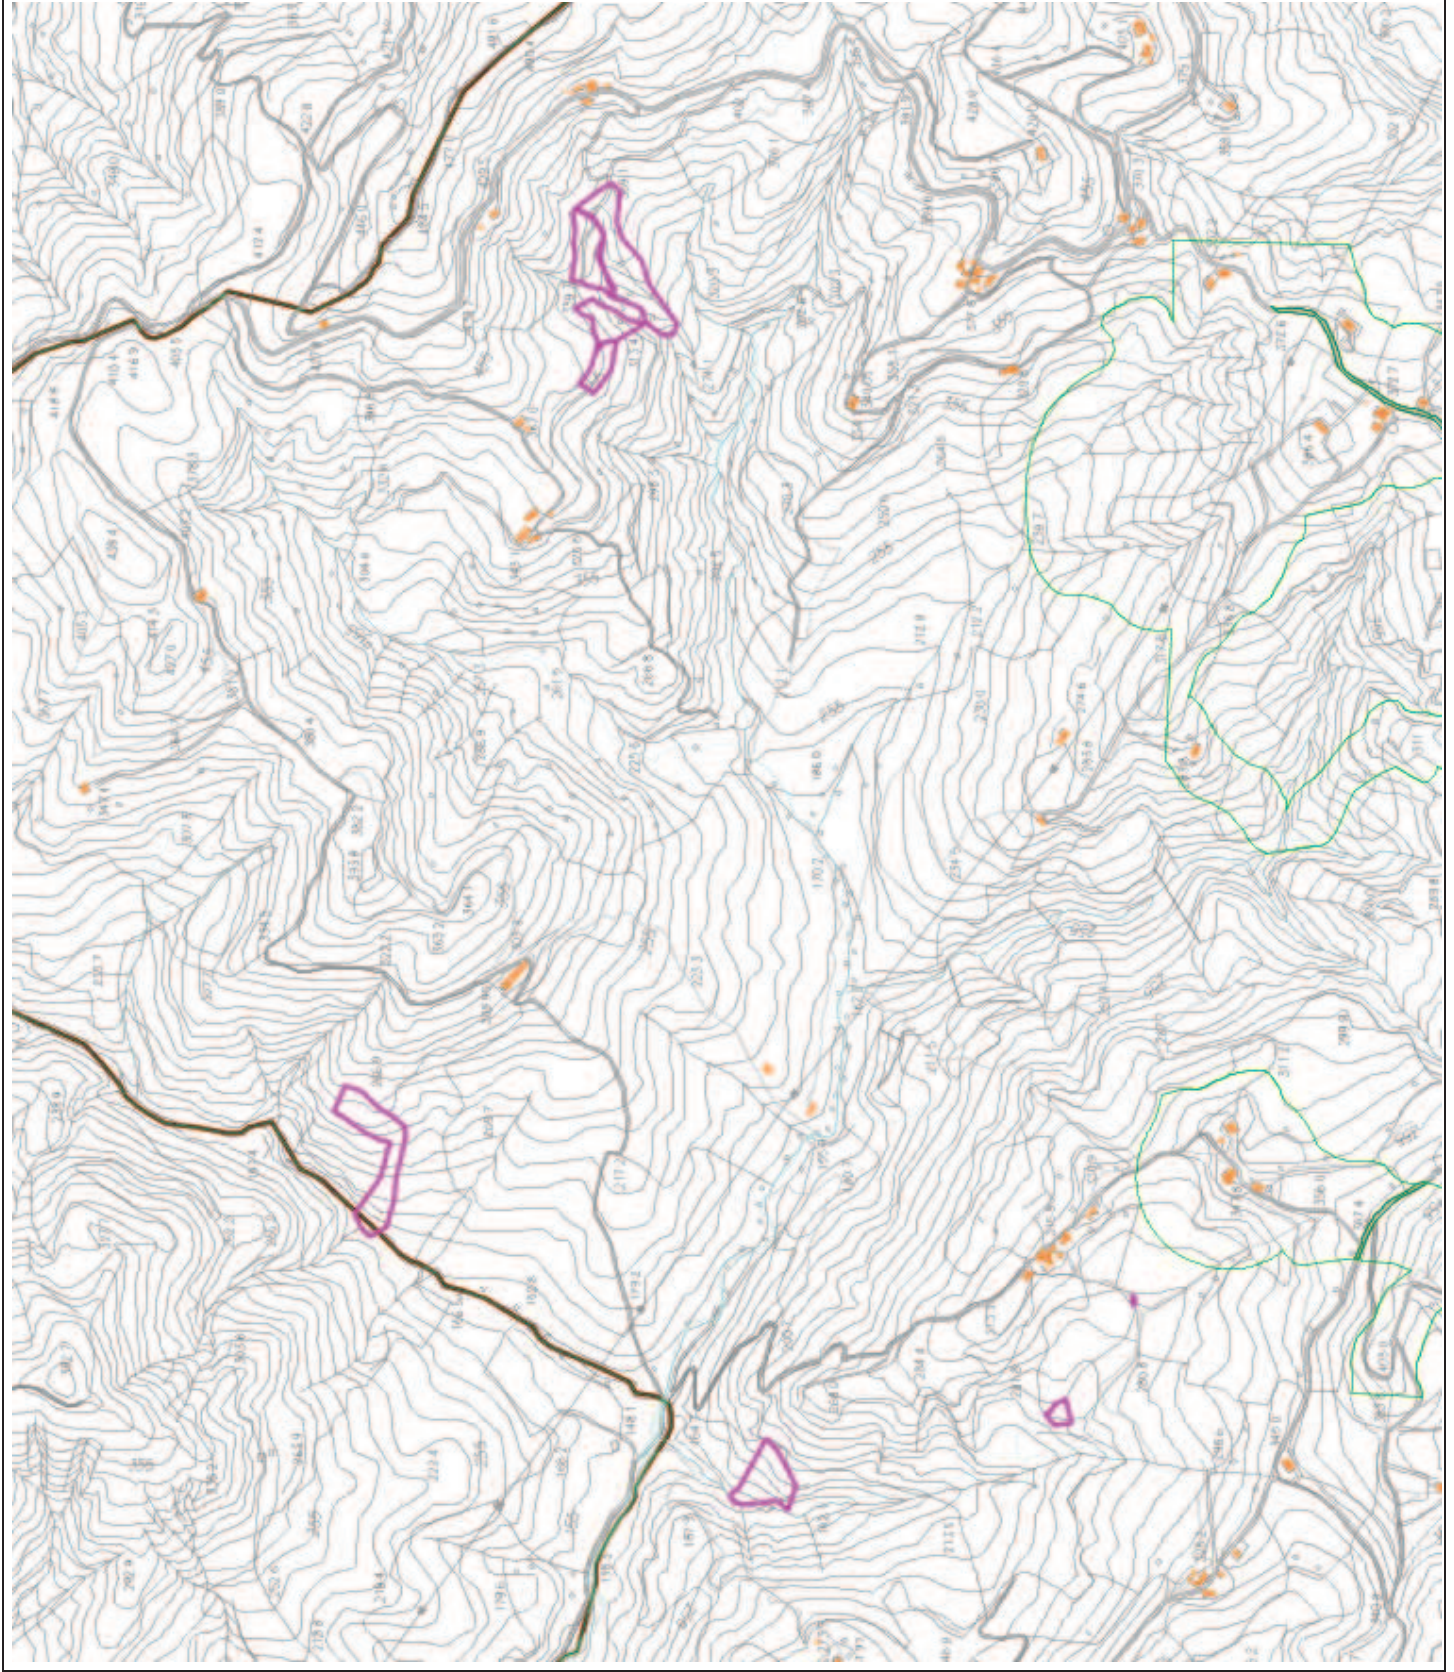

**Comune di
Montefelcino**
(Provincia di Pesaro e Urbino)

Istituto Diocesano (671,8367 ha)