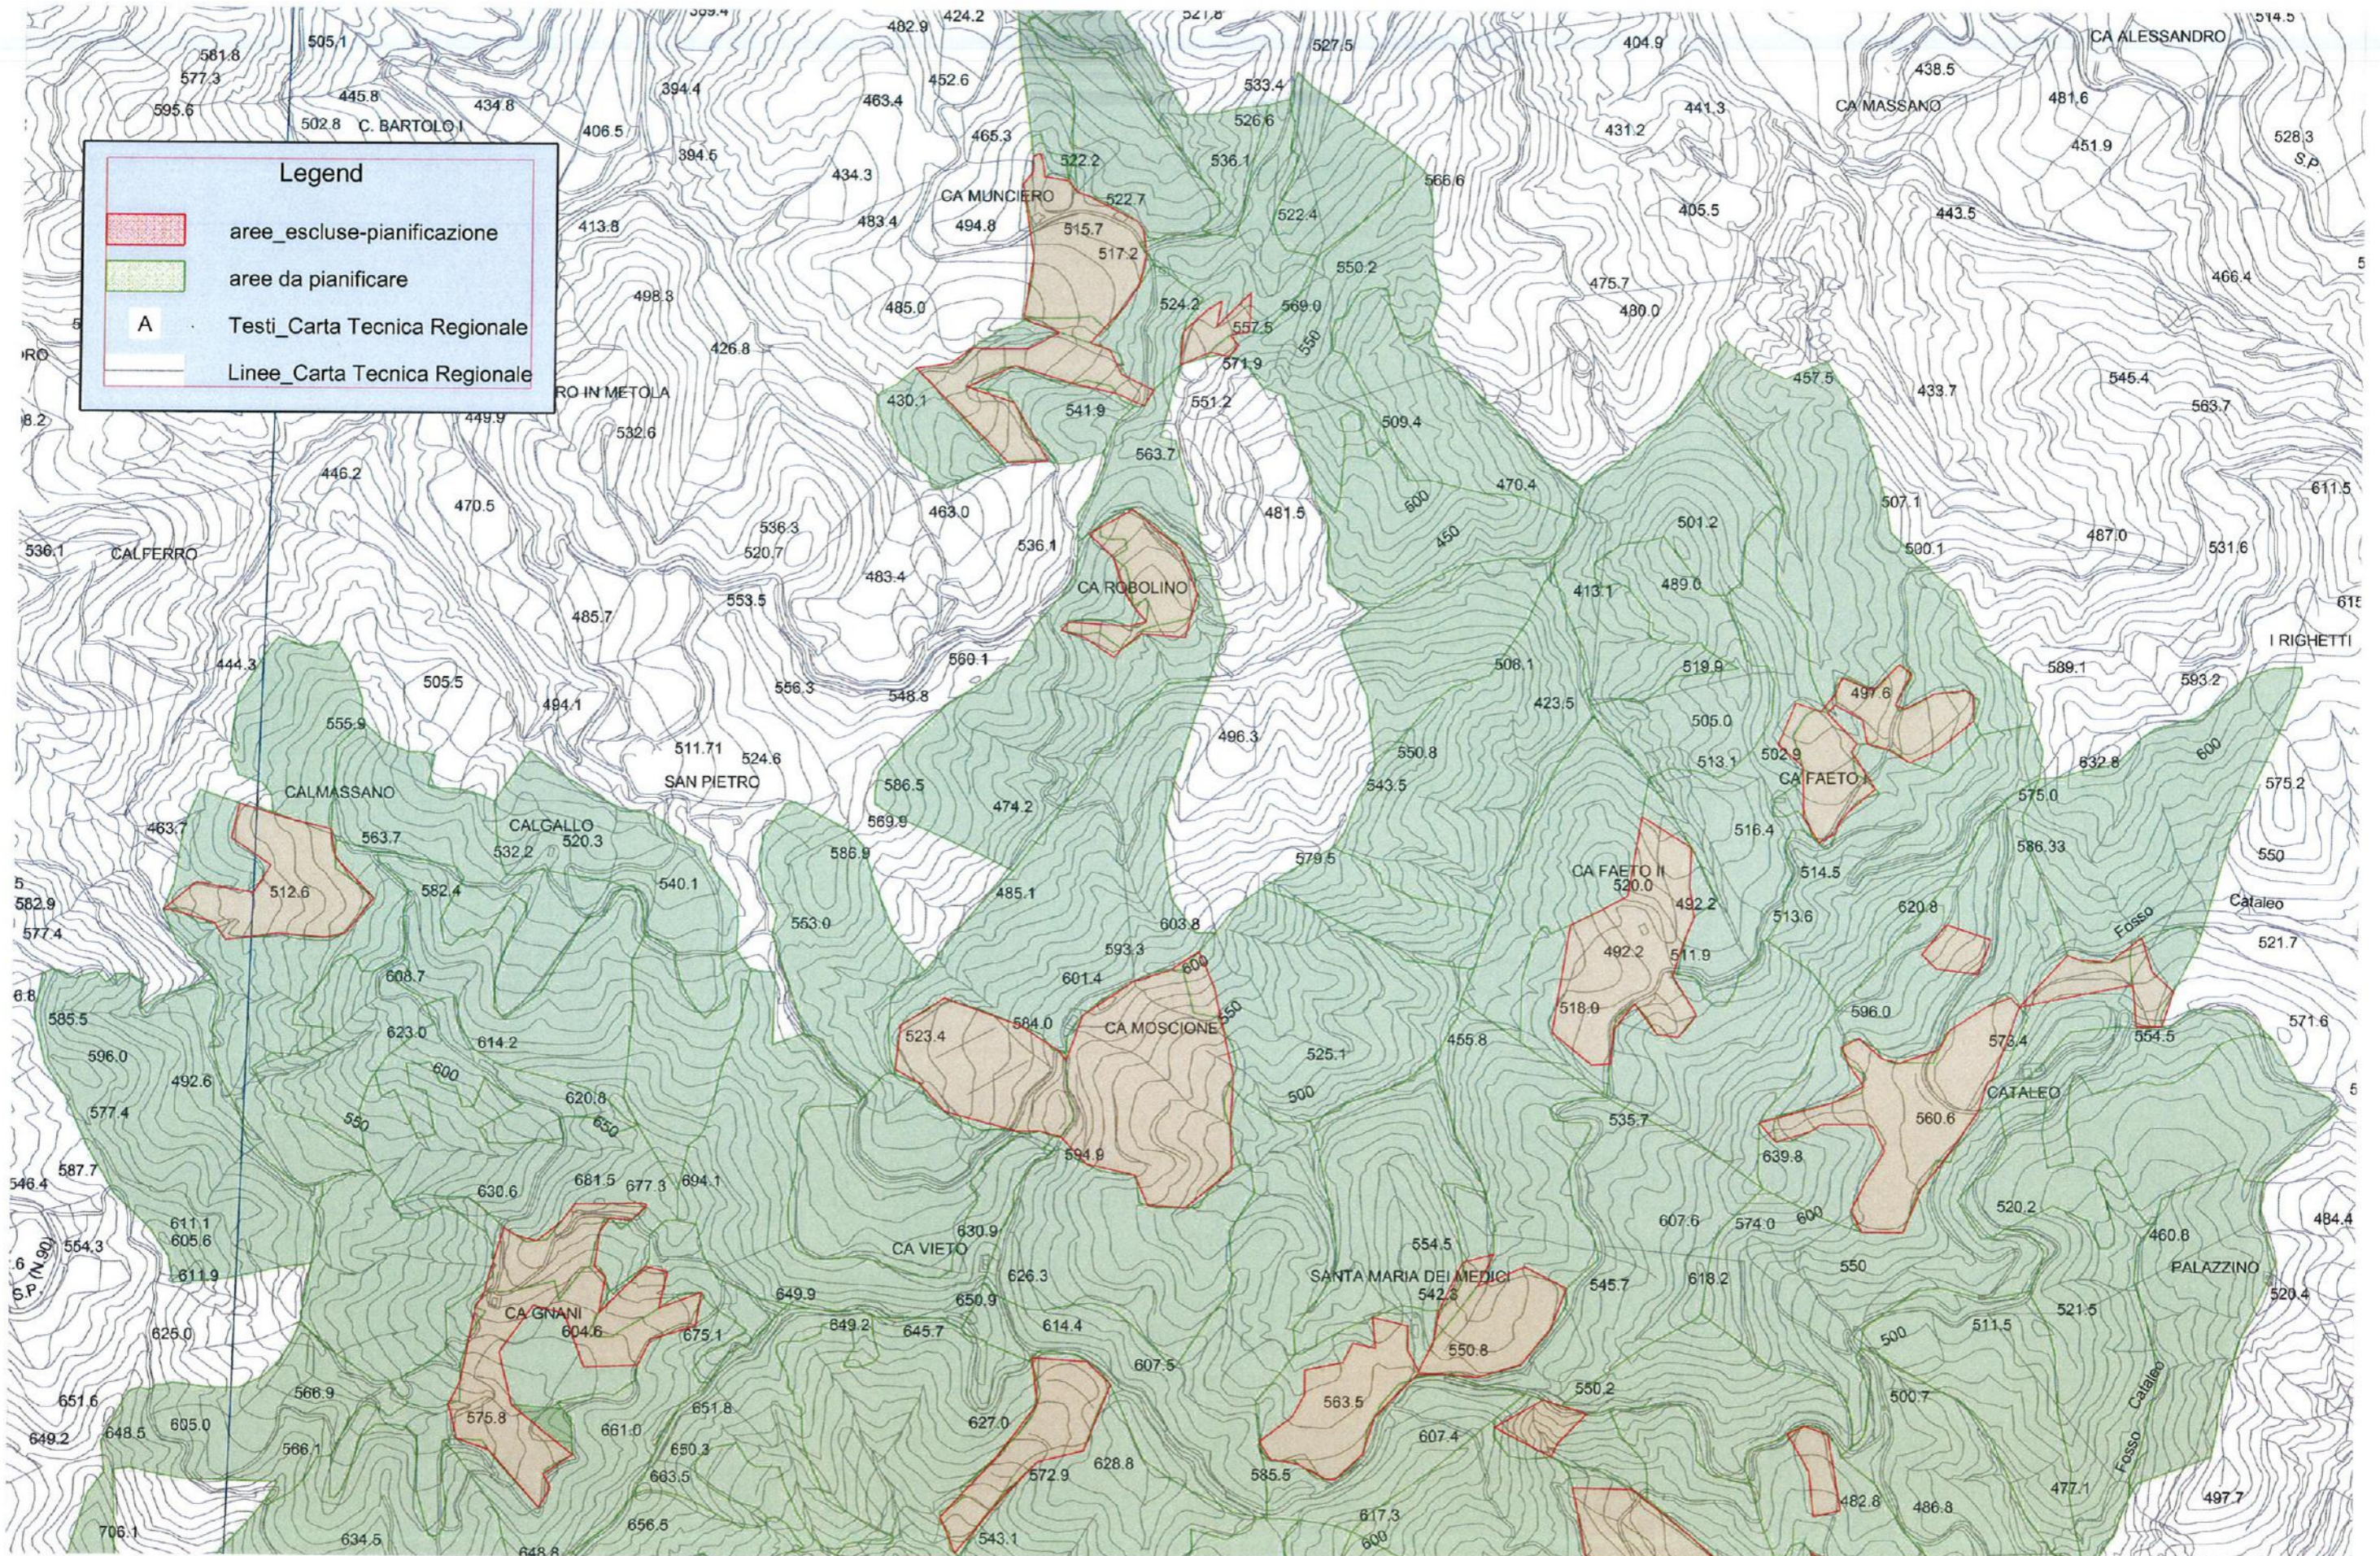

FORESTA DEMANIALE MONTE VICINO - Mappa n. 1

FORESTA DEMANIALE MONTE VICINO - Mappa n. 2

Legend

- aree_escluse-pianificazione
- aree da pianificare
- Testi_Carta Tecnica Regionale
- Linee_Carta Tecnica Regionale

FORESTA DEMANIALE MONTE VICINO - Mappa n. 3

Legend

- aree_escluse-pianificazione
- aree da pianificare
- A Testi_Carta Tecnica Regionale
- Linee_Carta Tecnica Regionale