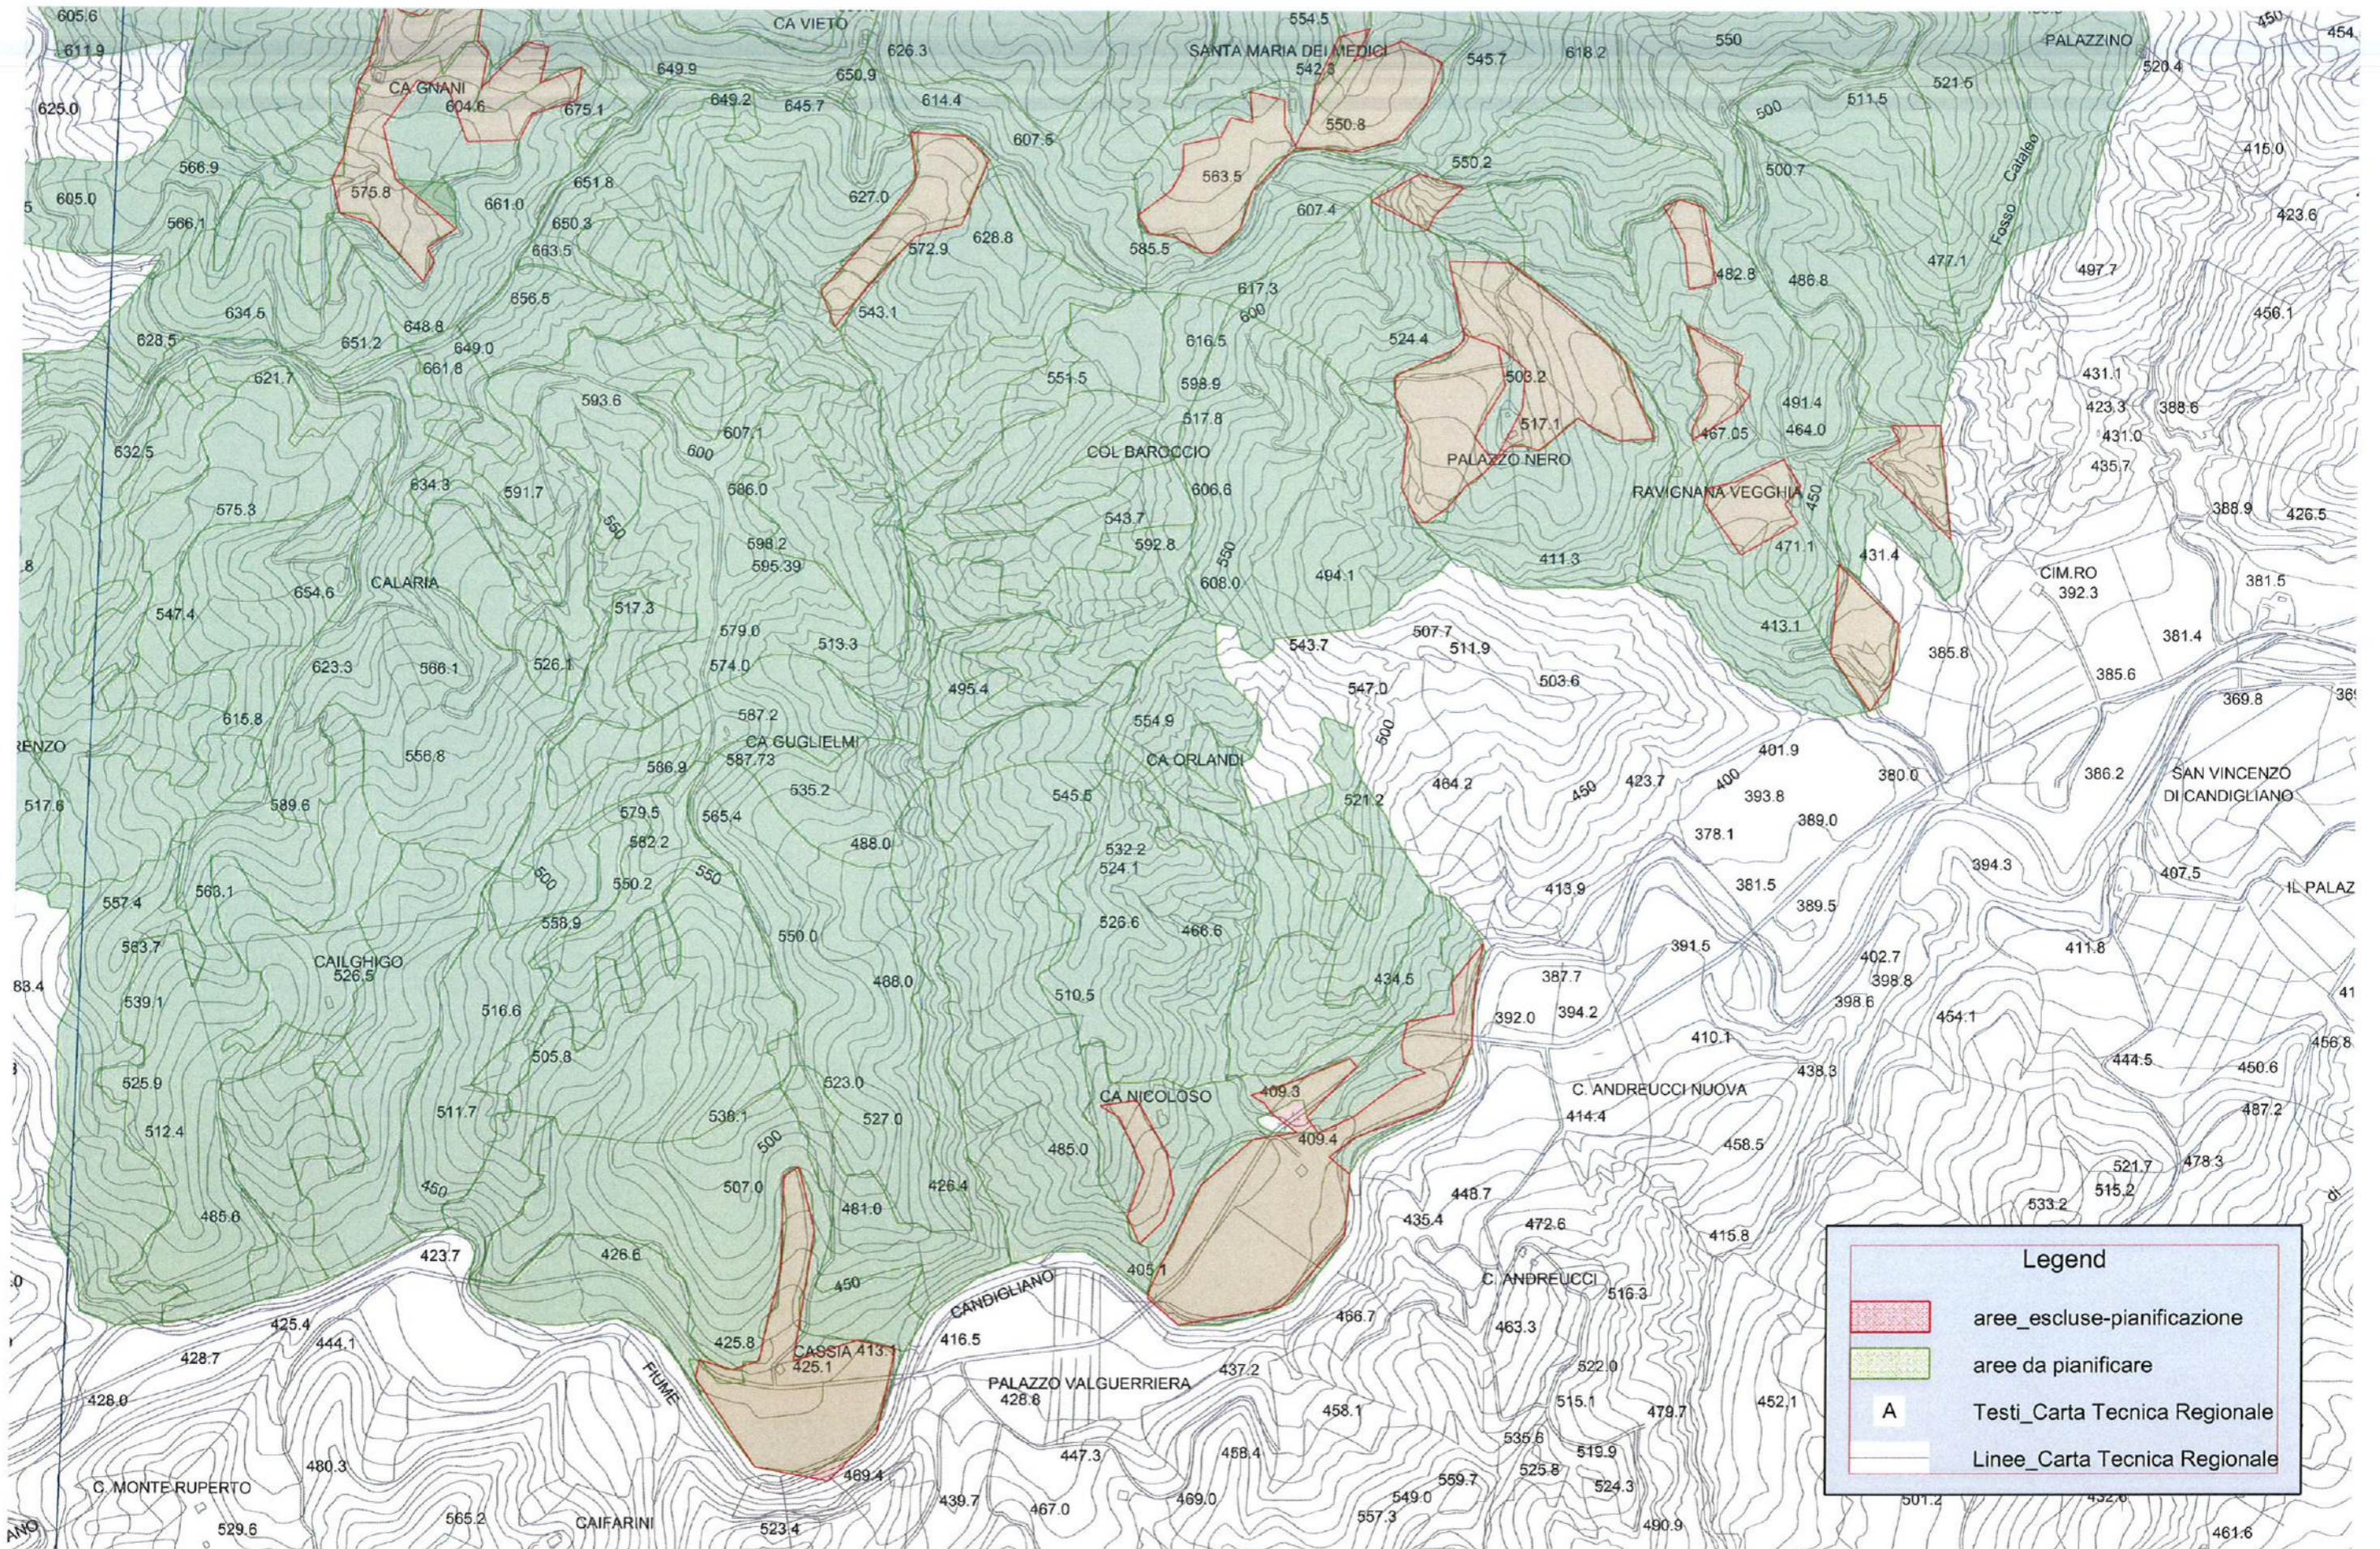

FORESTA DEMANIALE MONTE VICINO - Mappa n. 1

FORESTA DEMANIALE MONTE VICINO - Mappa n. 2

Legend

- aree_escluse-pianificazione
- aree da pianificare
- Testi_Carta Tecnica Regionale
- Linee_Carta Tecnica Regionale

FORESTA DEMANIALE MONTE VICINO - Mappa n. 3

Legend

- aree_escluse-pianificazione
- aree da pianificare
- A Testi_Carta Tecnica Regionale
- Linee_Carta Tecnica Regionale