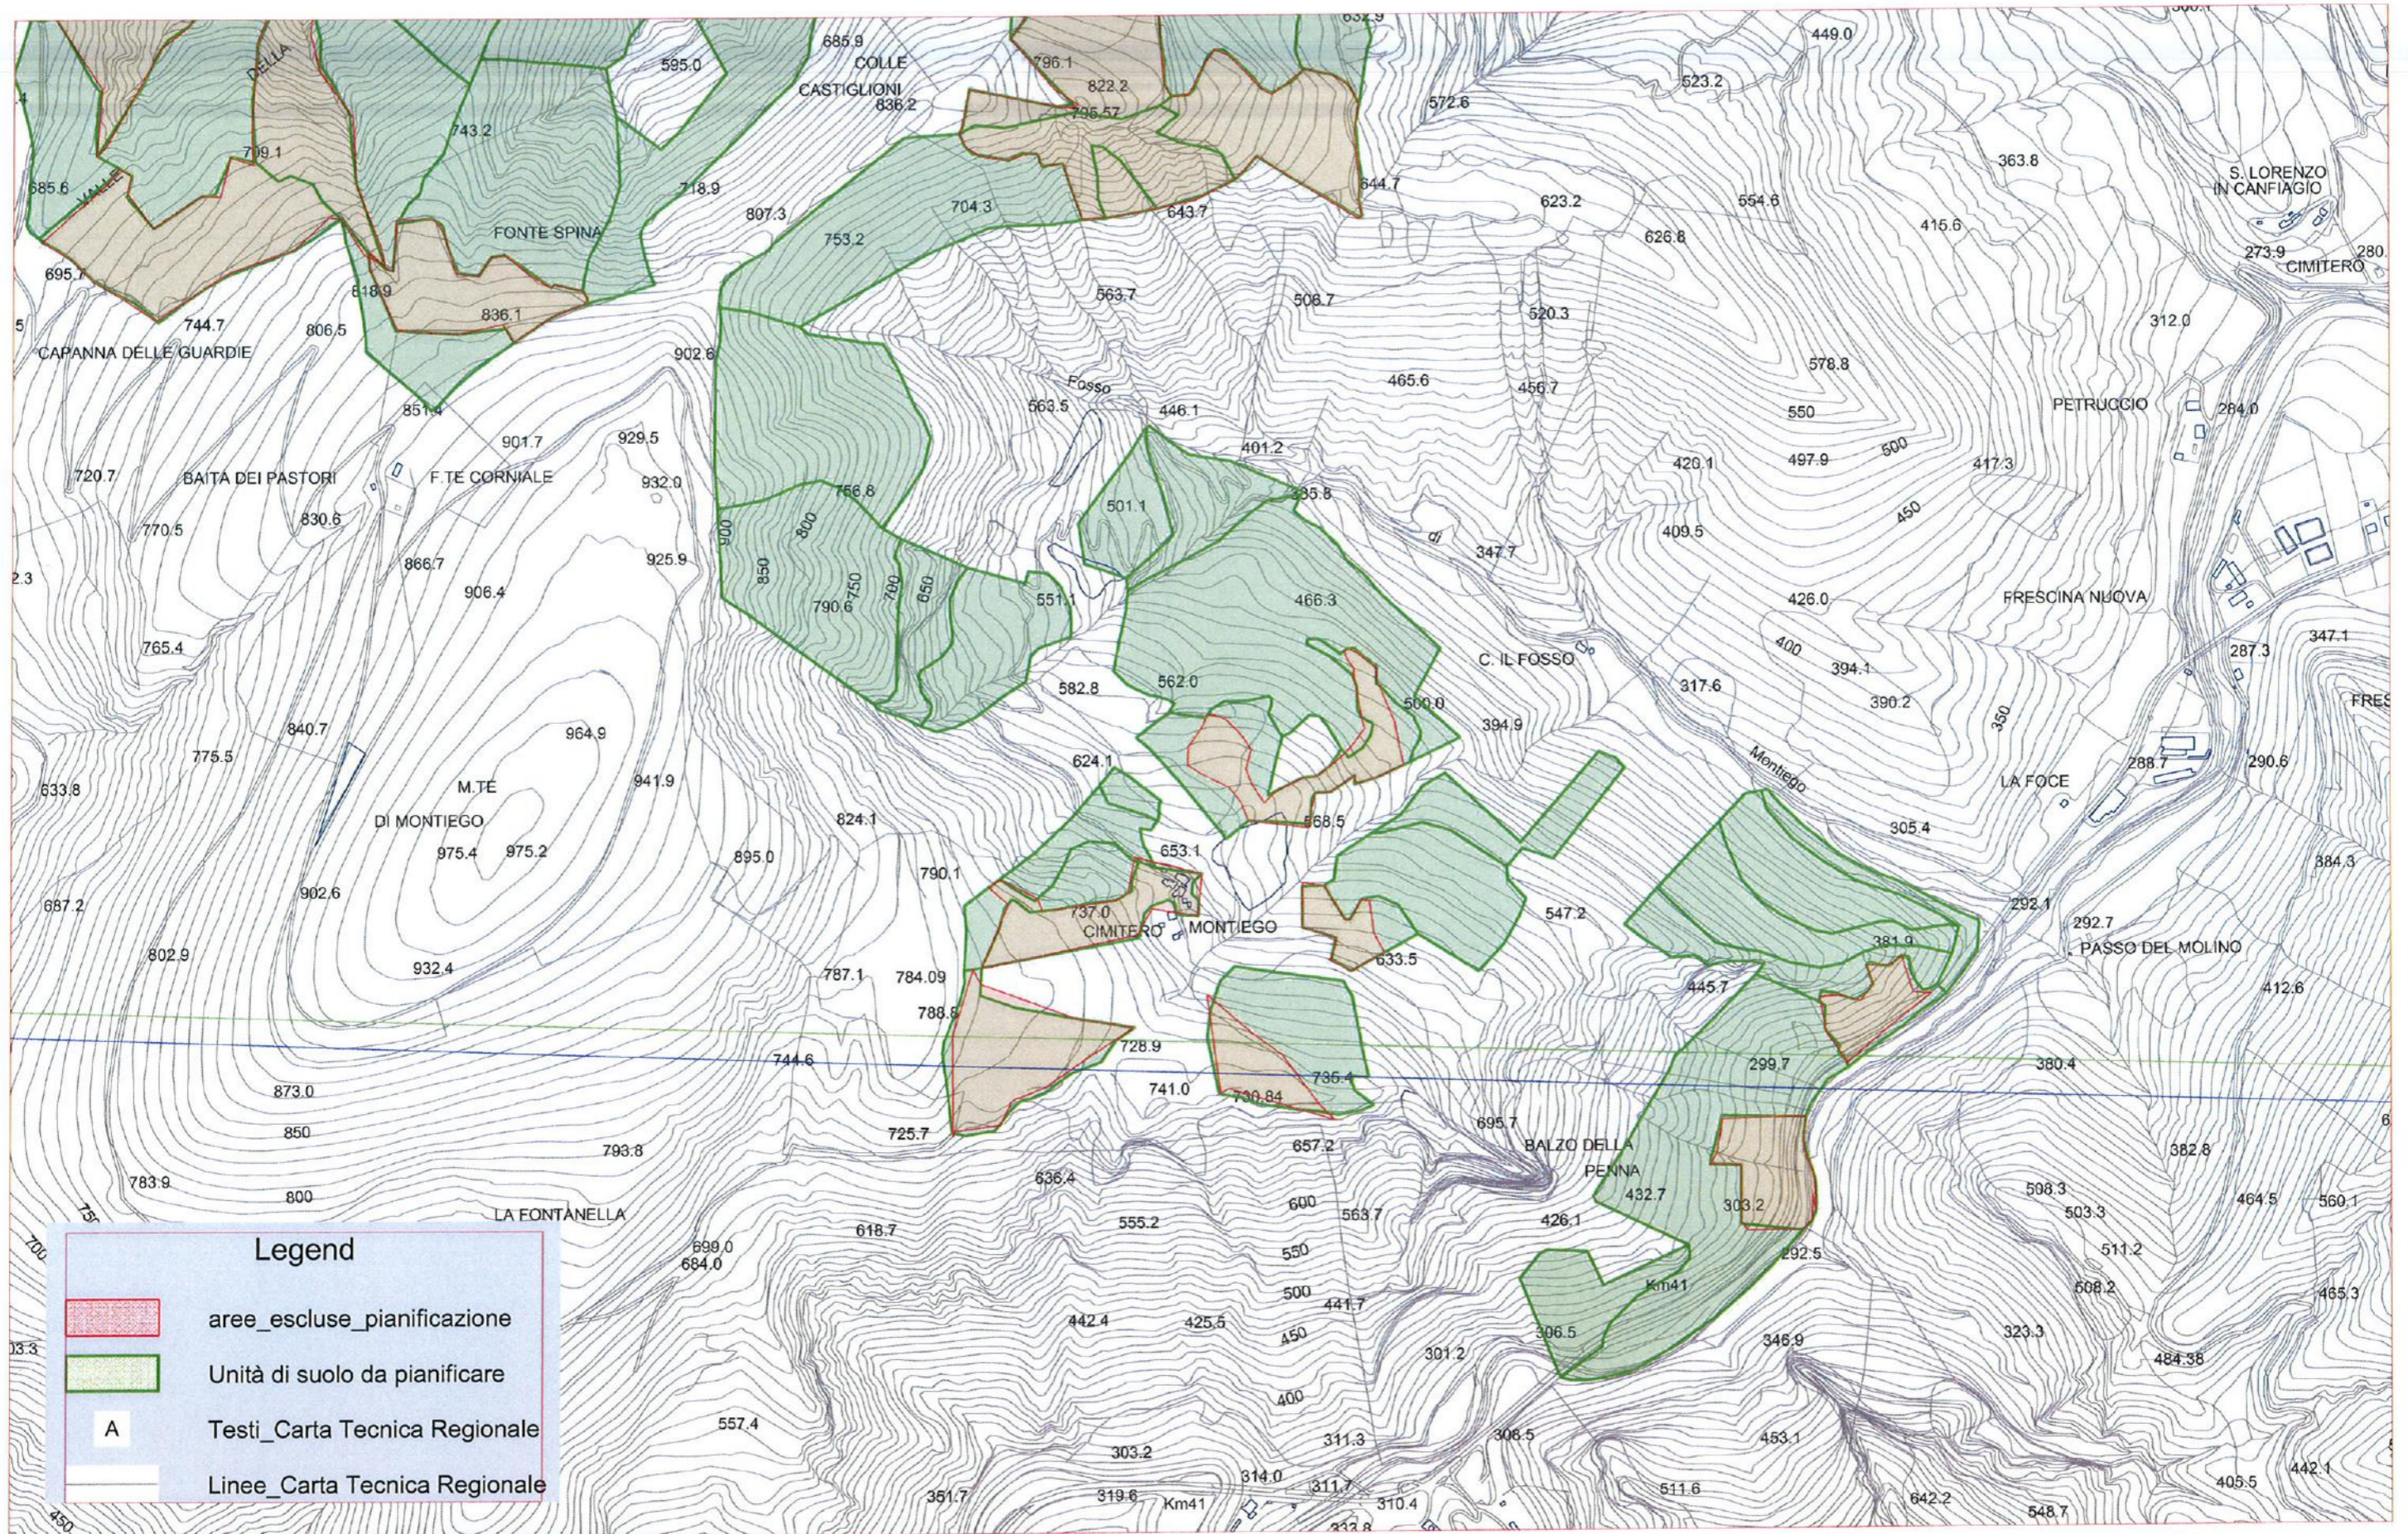

FORESTA DEMANIALE REGIONALE MONTE MONTIEGO - Mappa n. 3

Legend

- aree_escluse_pianificazione
- Unità di suolo da pianificare
- Testi_Carta Tecnica Regionale
- Linee_Carta Tecnica Regionale

FORESTA DEMANIALE REGIONALE MONTE MONTIEGO - Mappa n. 4

Legend

-  aree_escluse_pianificazione
-  Unità di suolo da pianificare
-  Testi_Carta Tecnica Regionale
-  Linee_Carta Tecnica Regionale