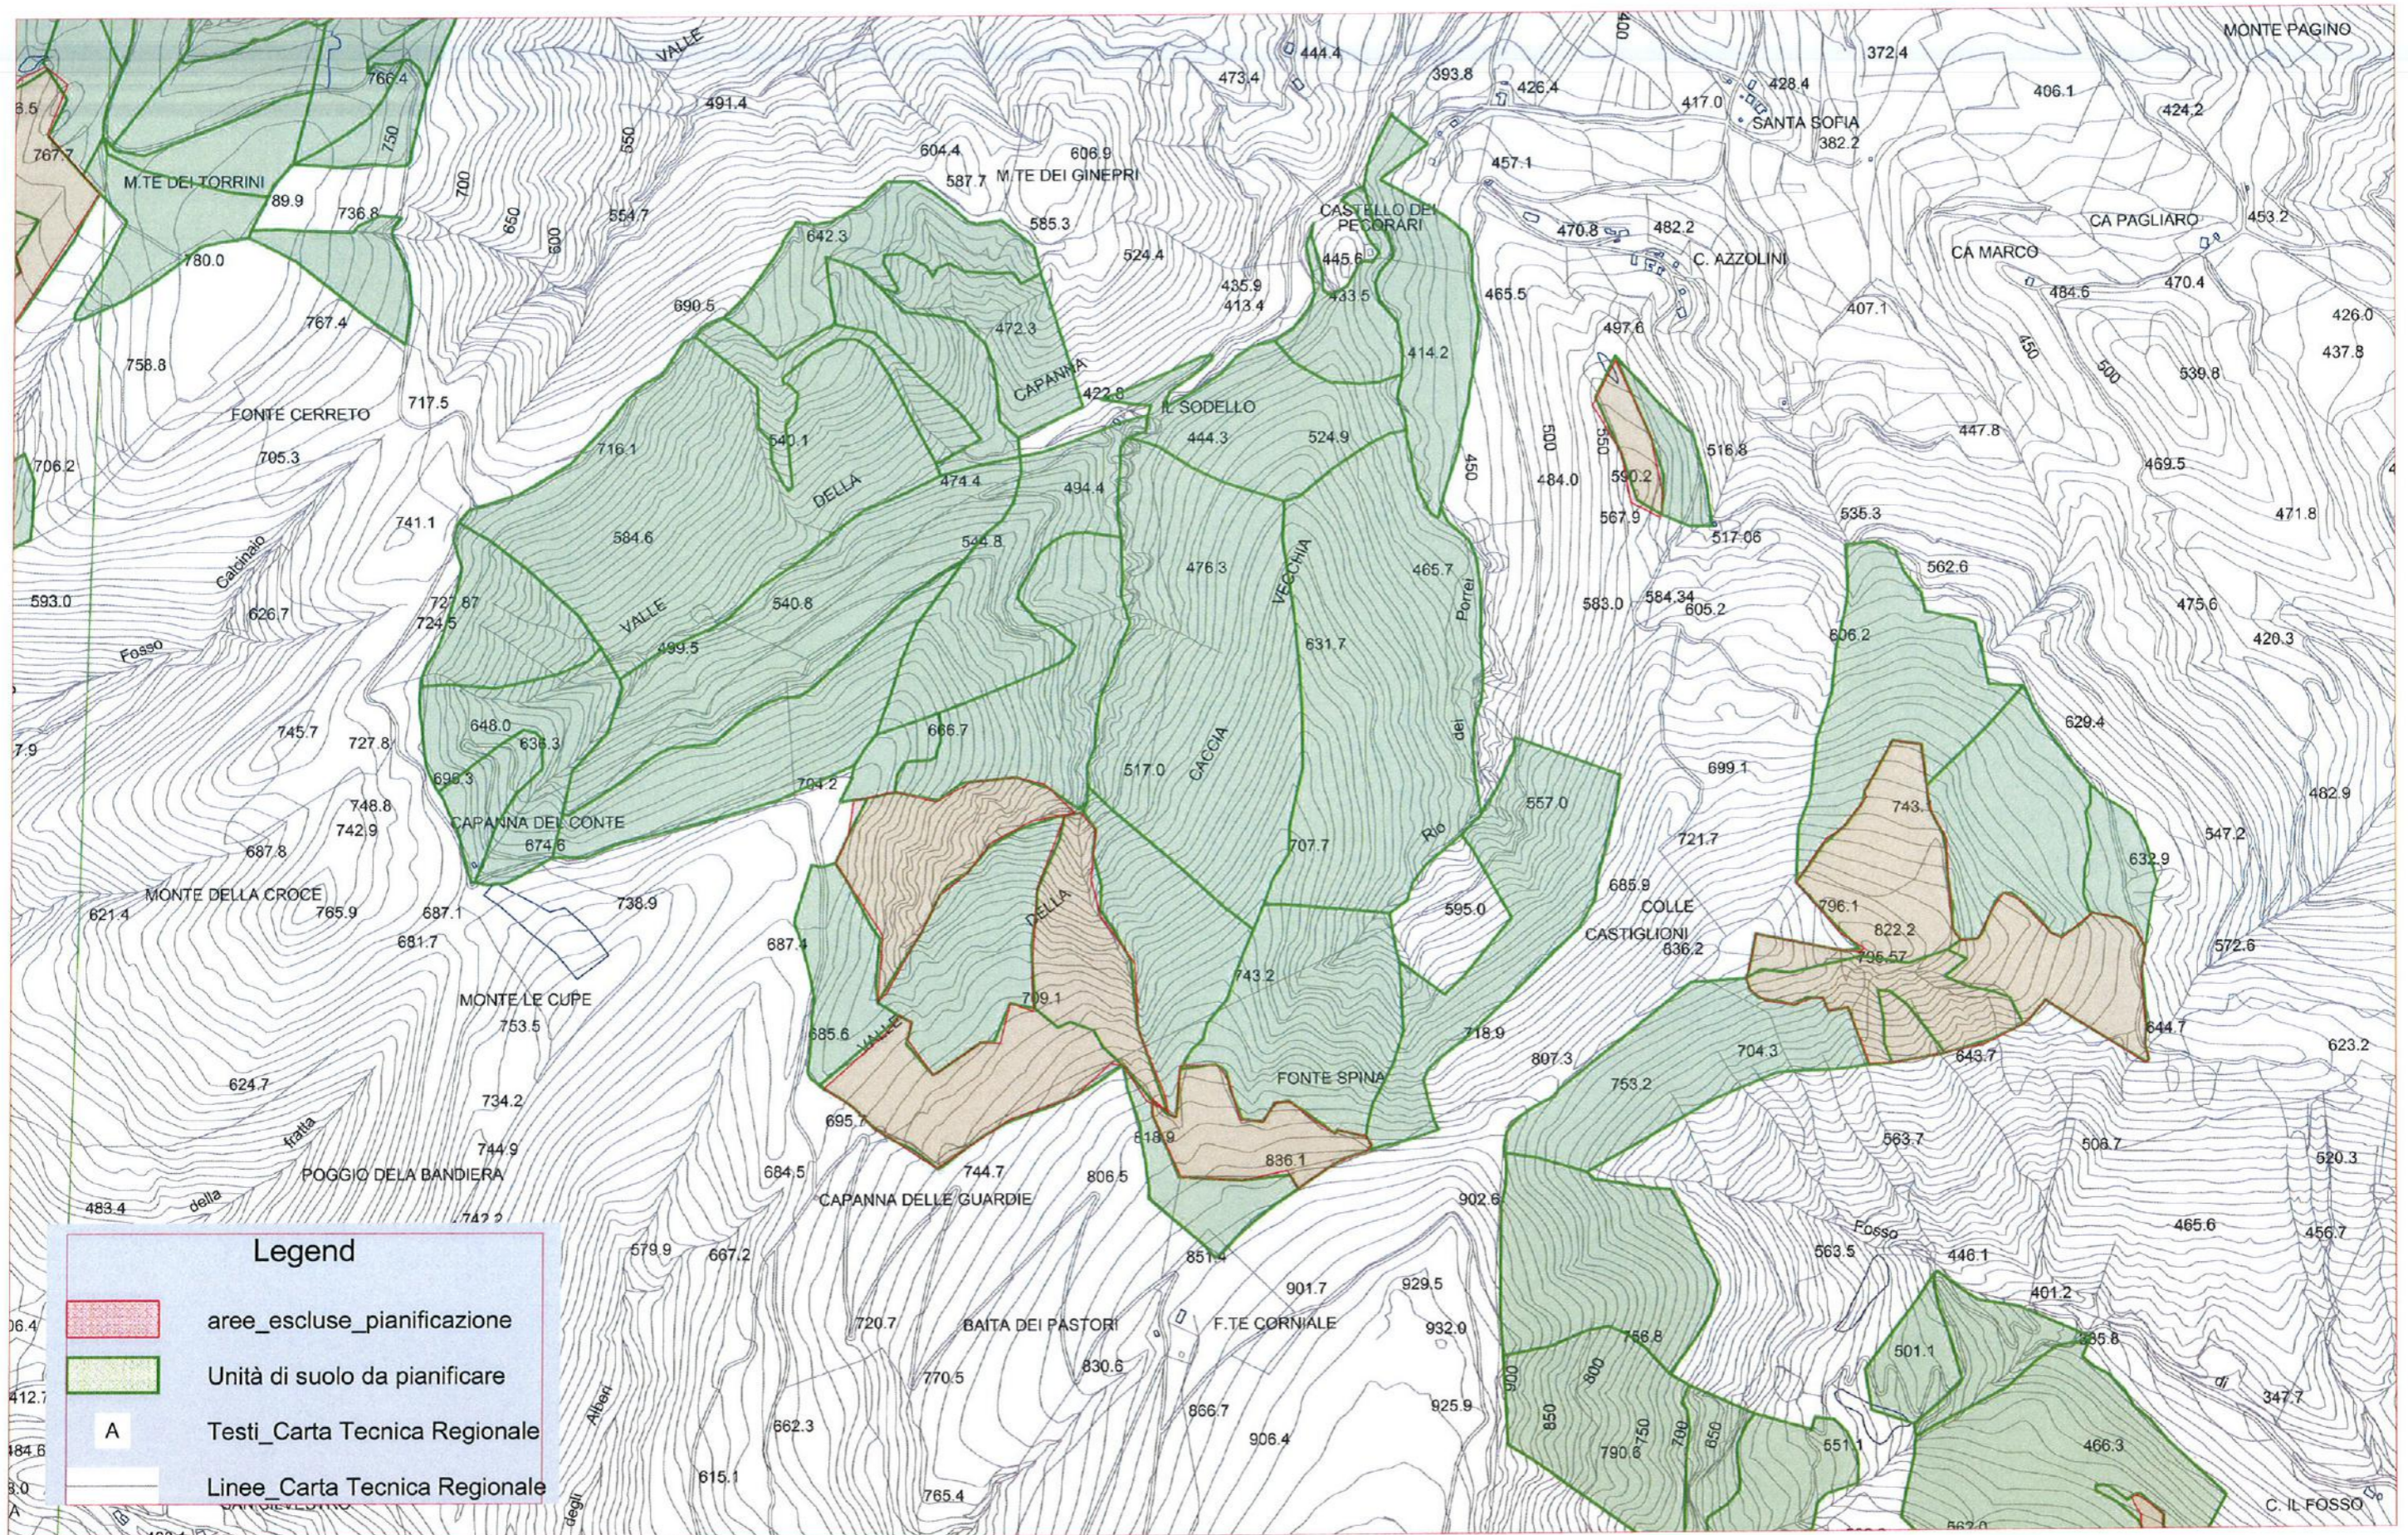

FORESTA DEMANIALE REGIONALE MONTE MONTIEGO - Mappa n. 3

Legend

- aree_escluse_pianificazione
- Unità di suolo da pianificare
- Testi_Carta Tecnica Regionale
- Linee_Carta Tecnica Regionale

FORESTA DEMANIALE REGIONALE MONTE MONTIEGO - Mappa n. 4

Legend

-  aree_escluse_pianificazione
-  Unità di suolo da pianificare
-  Testi_Carta Tecnica Regionale
-  Linee_Carta Tecnica Regionale