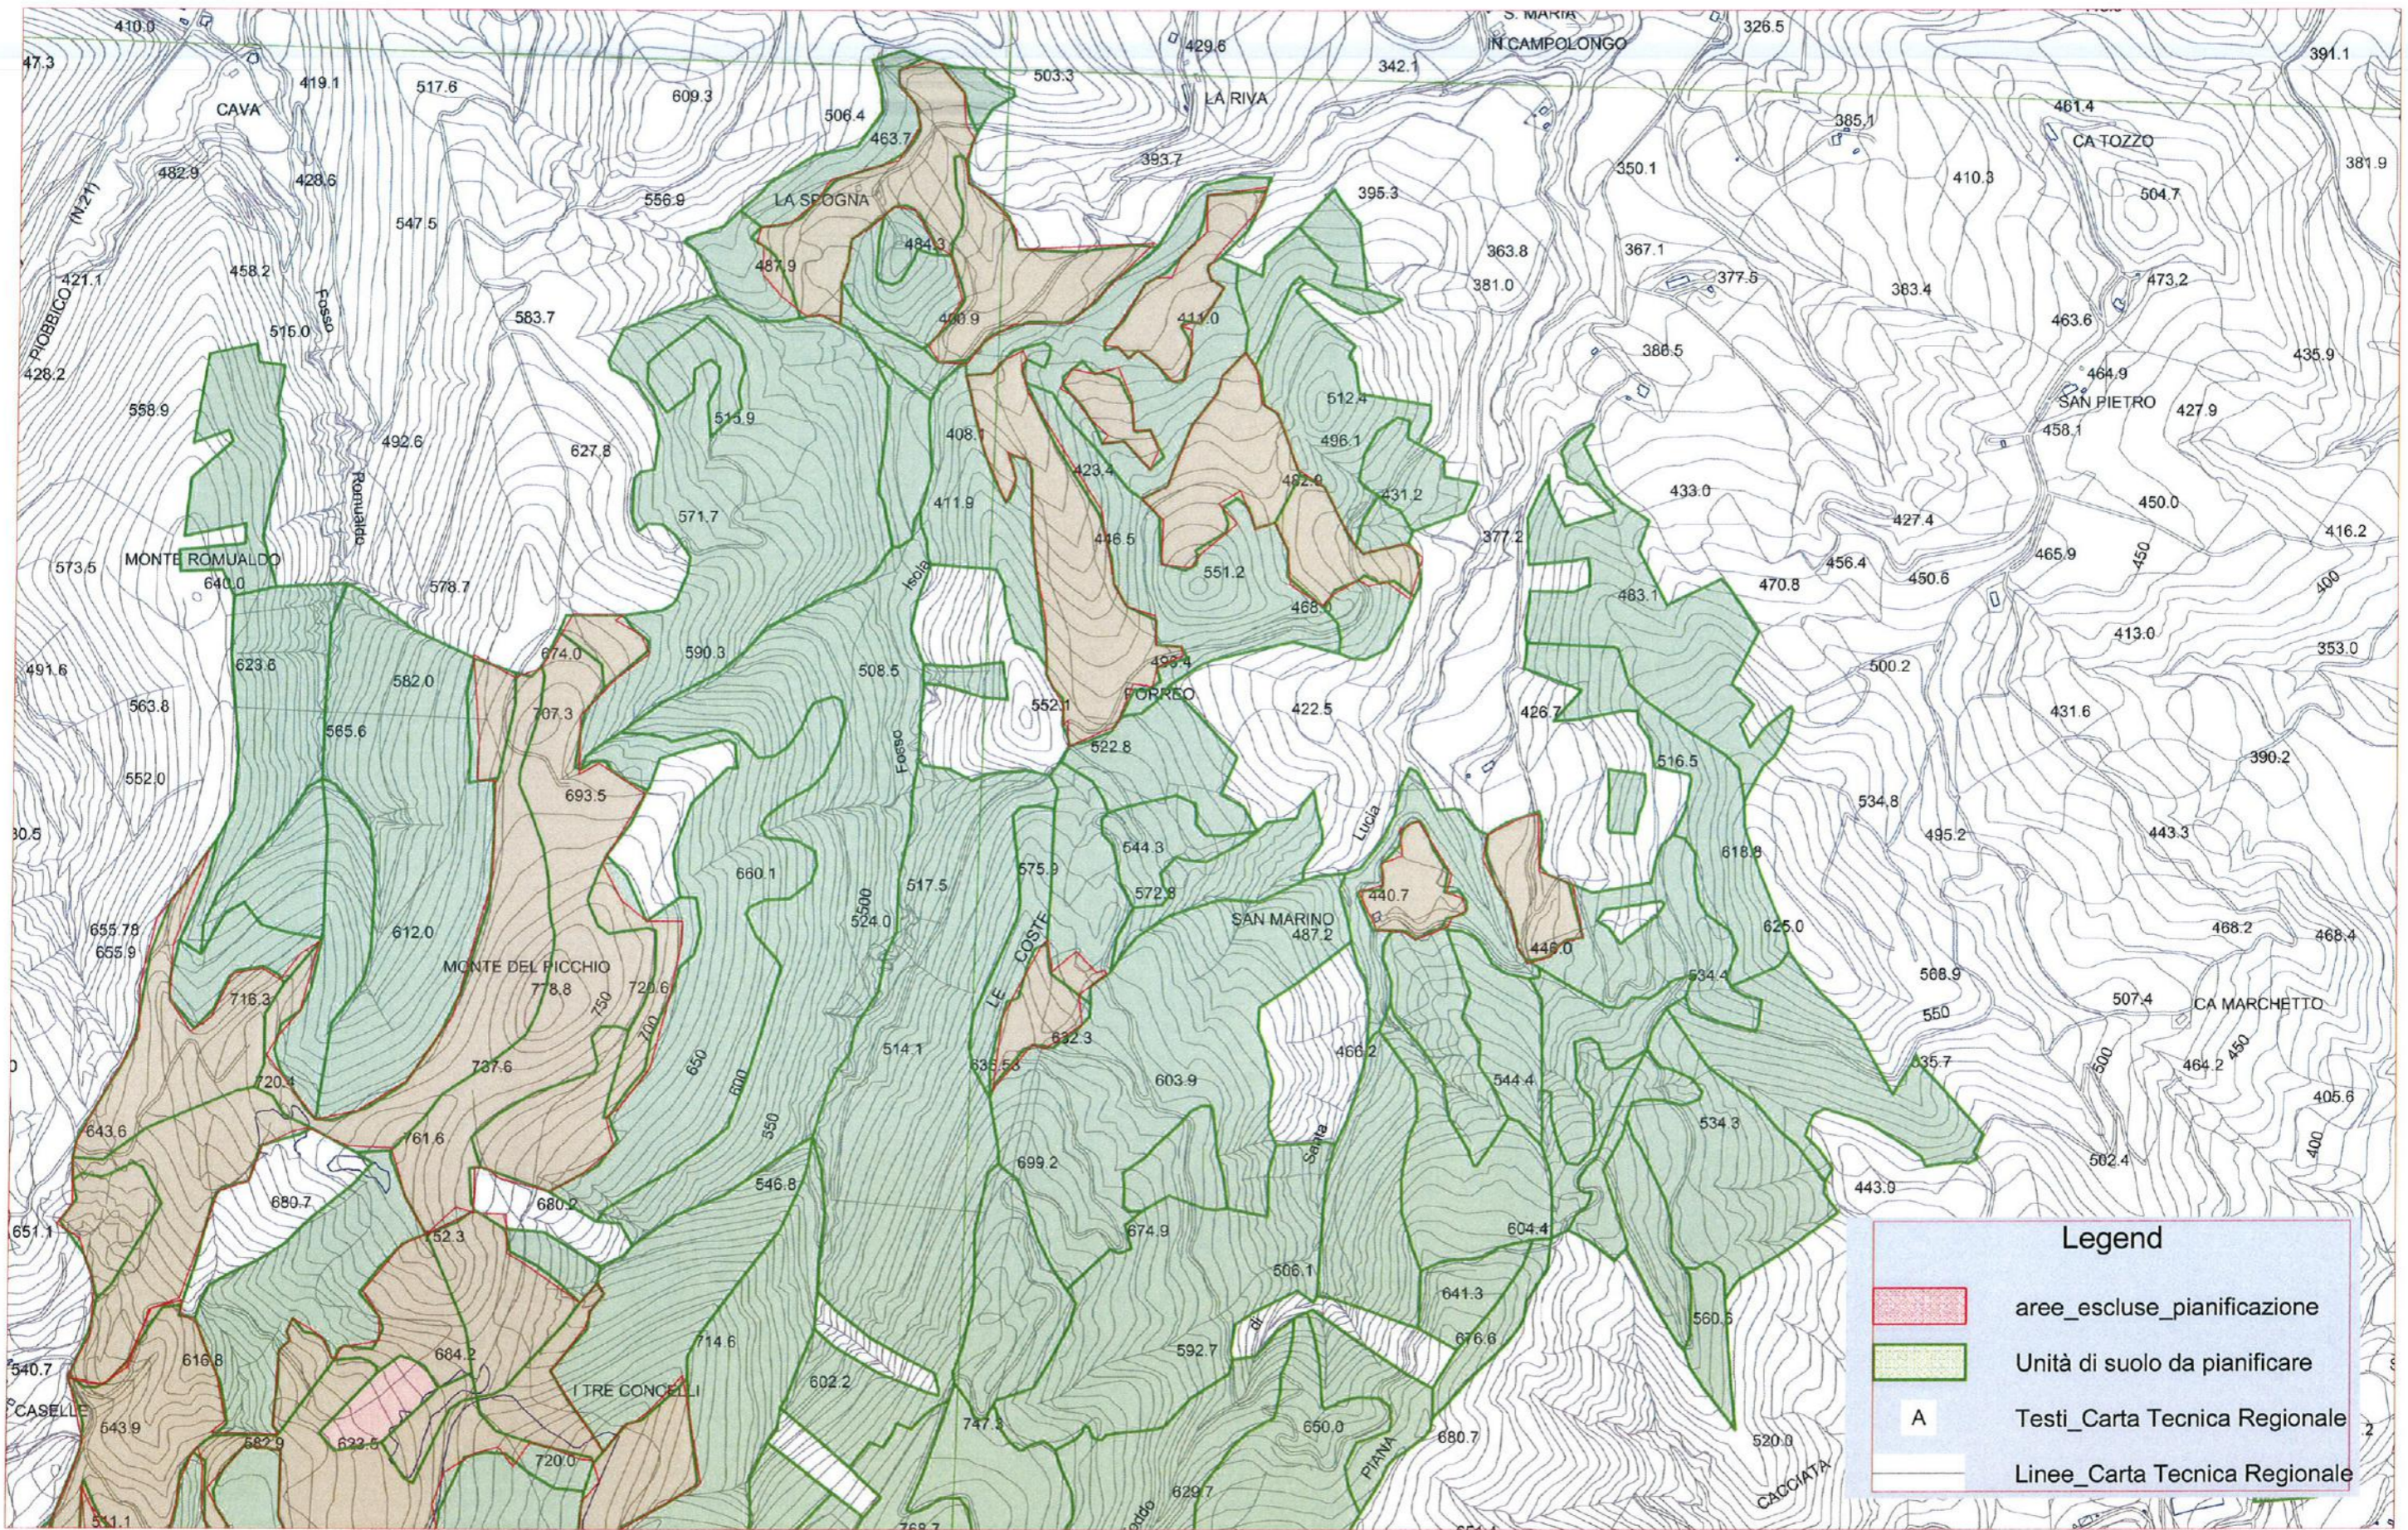

# FORESTA DEMANIALE REGIONALE MONTE MONTIEGO - Mappa n. 1

# FORESTA DEMANIALE REGIONALE MONTE MONTIEGO - Mappa n. 2

**Legend**

- aree\_escluse\_pianificazione
- Unità di suolo da pianificare
- Testi\_Carta Tecnica Regionale
- Linee\_Carta Tecnica Regionale