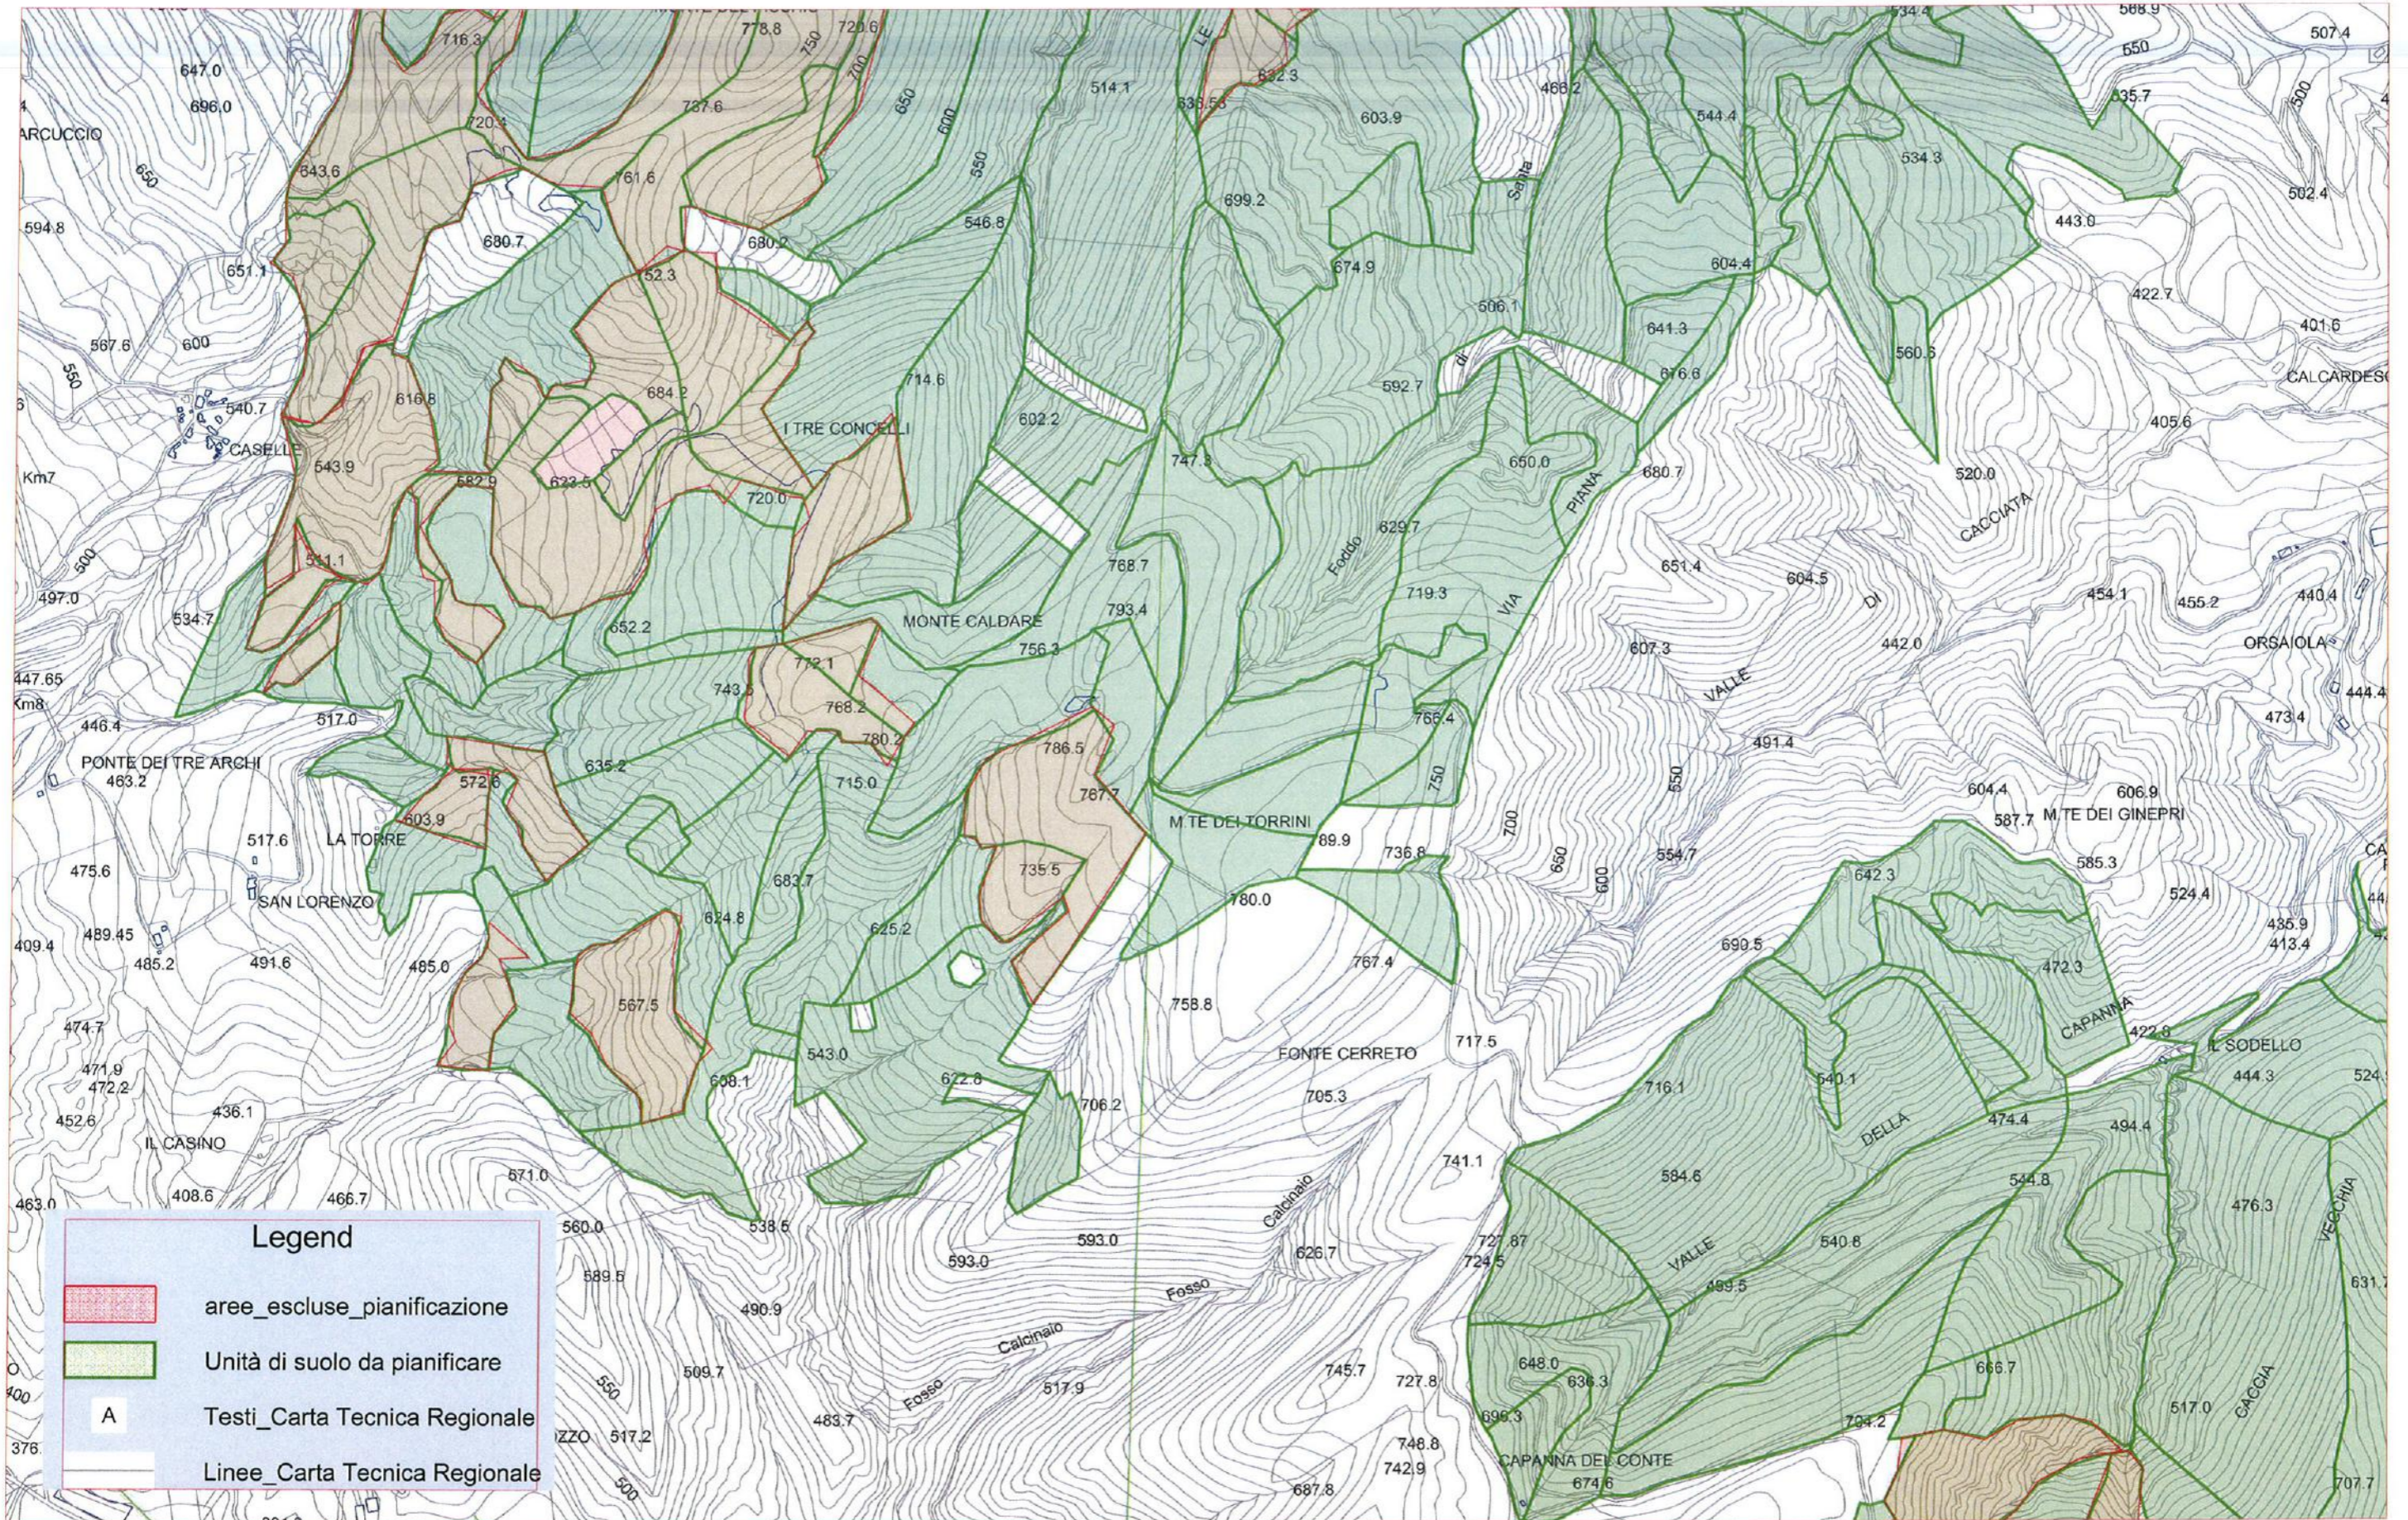

# FORESTA DEMANIALE REGIONALE MONTE MONTIEGO - Mappa n. 1

# FORESTA DEMANIALE REGIONALE MONTE MONTIEGO - Mappa n. 2

**Legend**

- aree\_escluse\_pianificazione
- Unità di suolo da pianificare
- Testi\_Carta Tecnica Regionale
- Linee\_Carta Tecnica Regionale