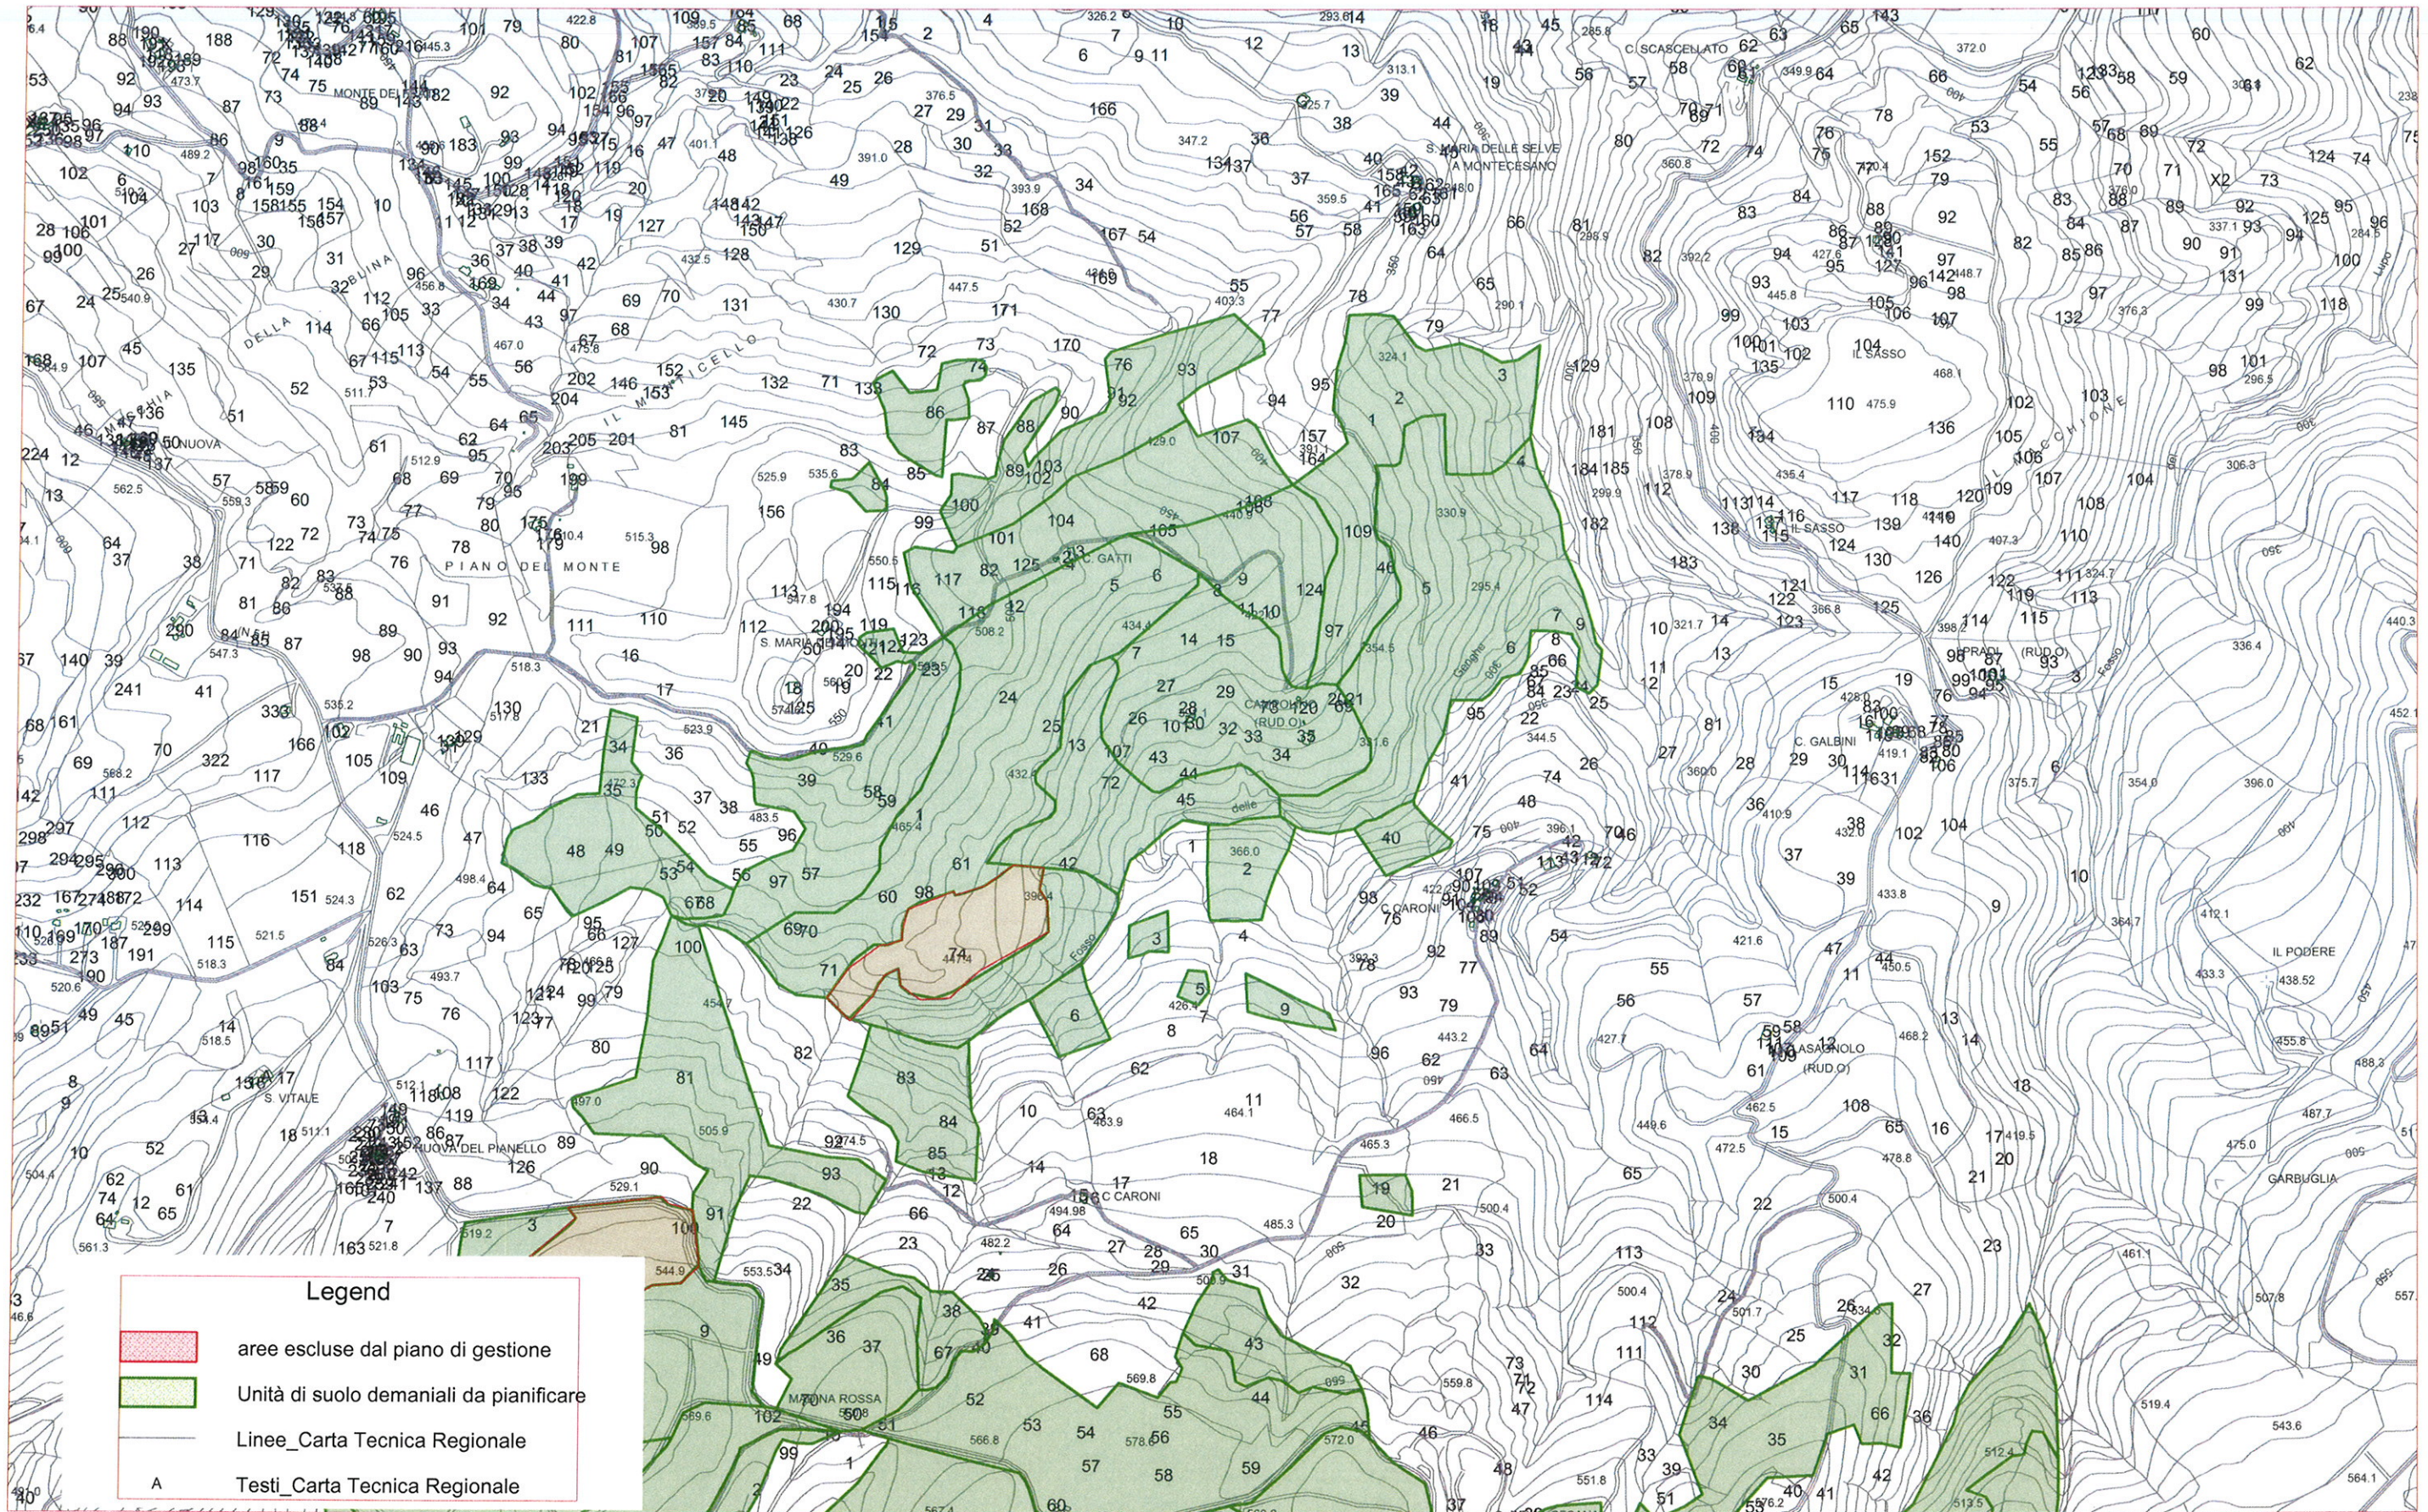

FORESTA DEMANIALE REGIONALE CESANE - Mappa n. 1

Legend

-  aree escluse dal piano di gestione
-  Unità di suolo demaniali da pianificare
-  Linee_Carta Tecnica Regionale
-  Testi_Carta Tecnica Regionale

FORESTA DEMANIALE REGIONALE CESANE - Mappa n. 2

Legend

-  aree escluse dal piano di gestione
-  Unità di suolo demaniali da pianificare
-  Linee_Carta Tecnica Regionale
-  Testi_Carta Tecnica Regionale