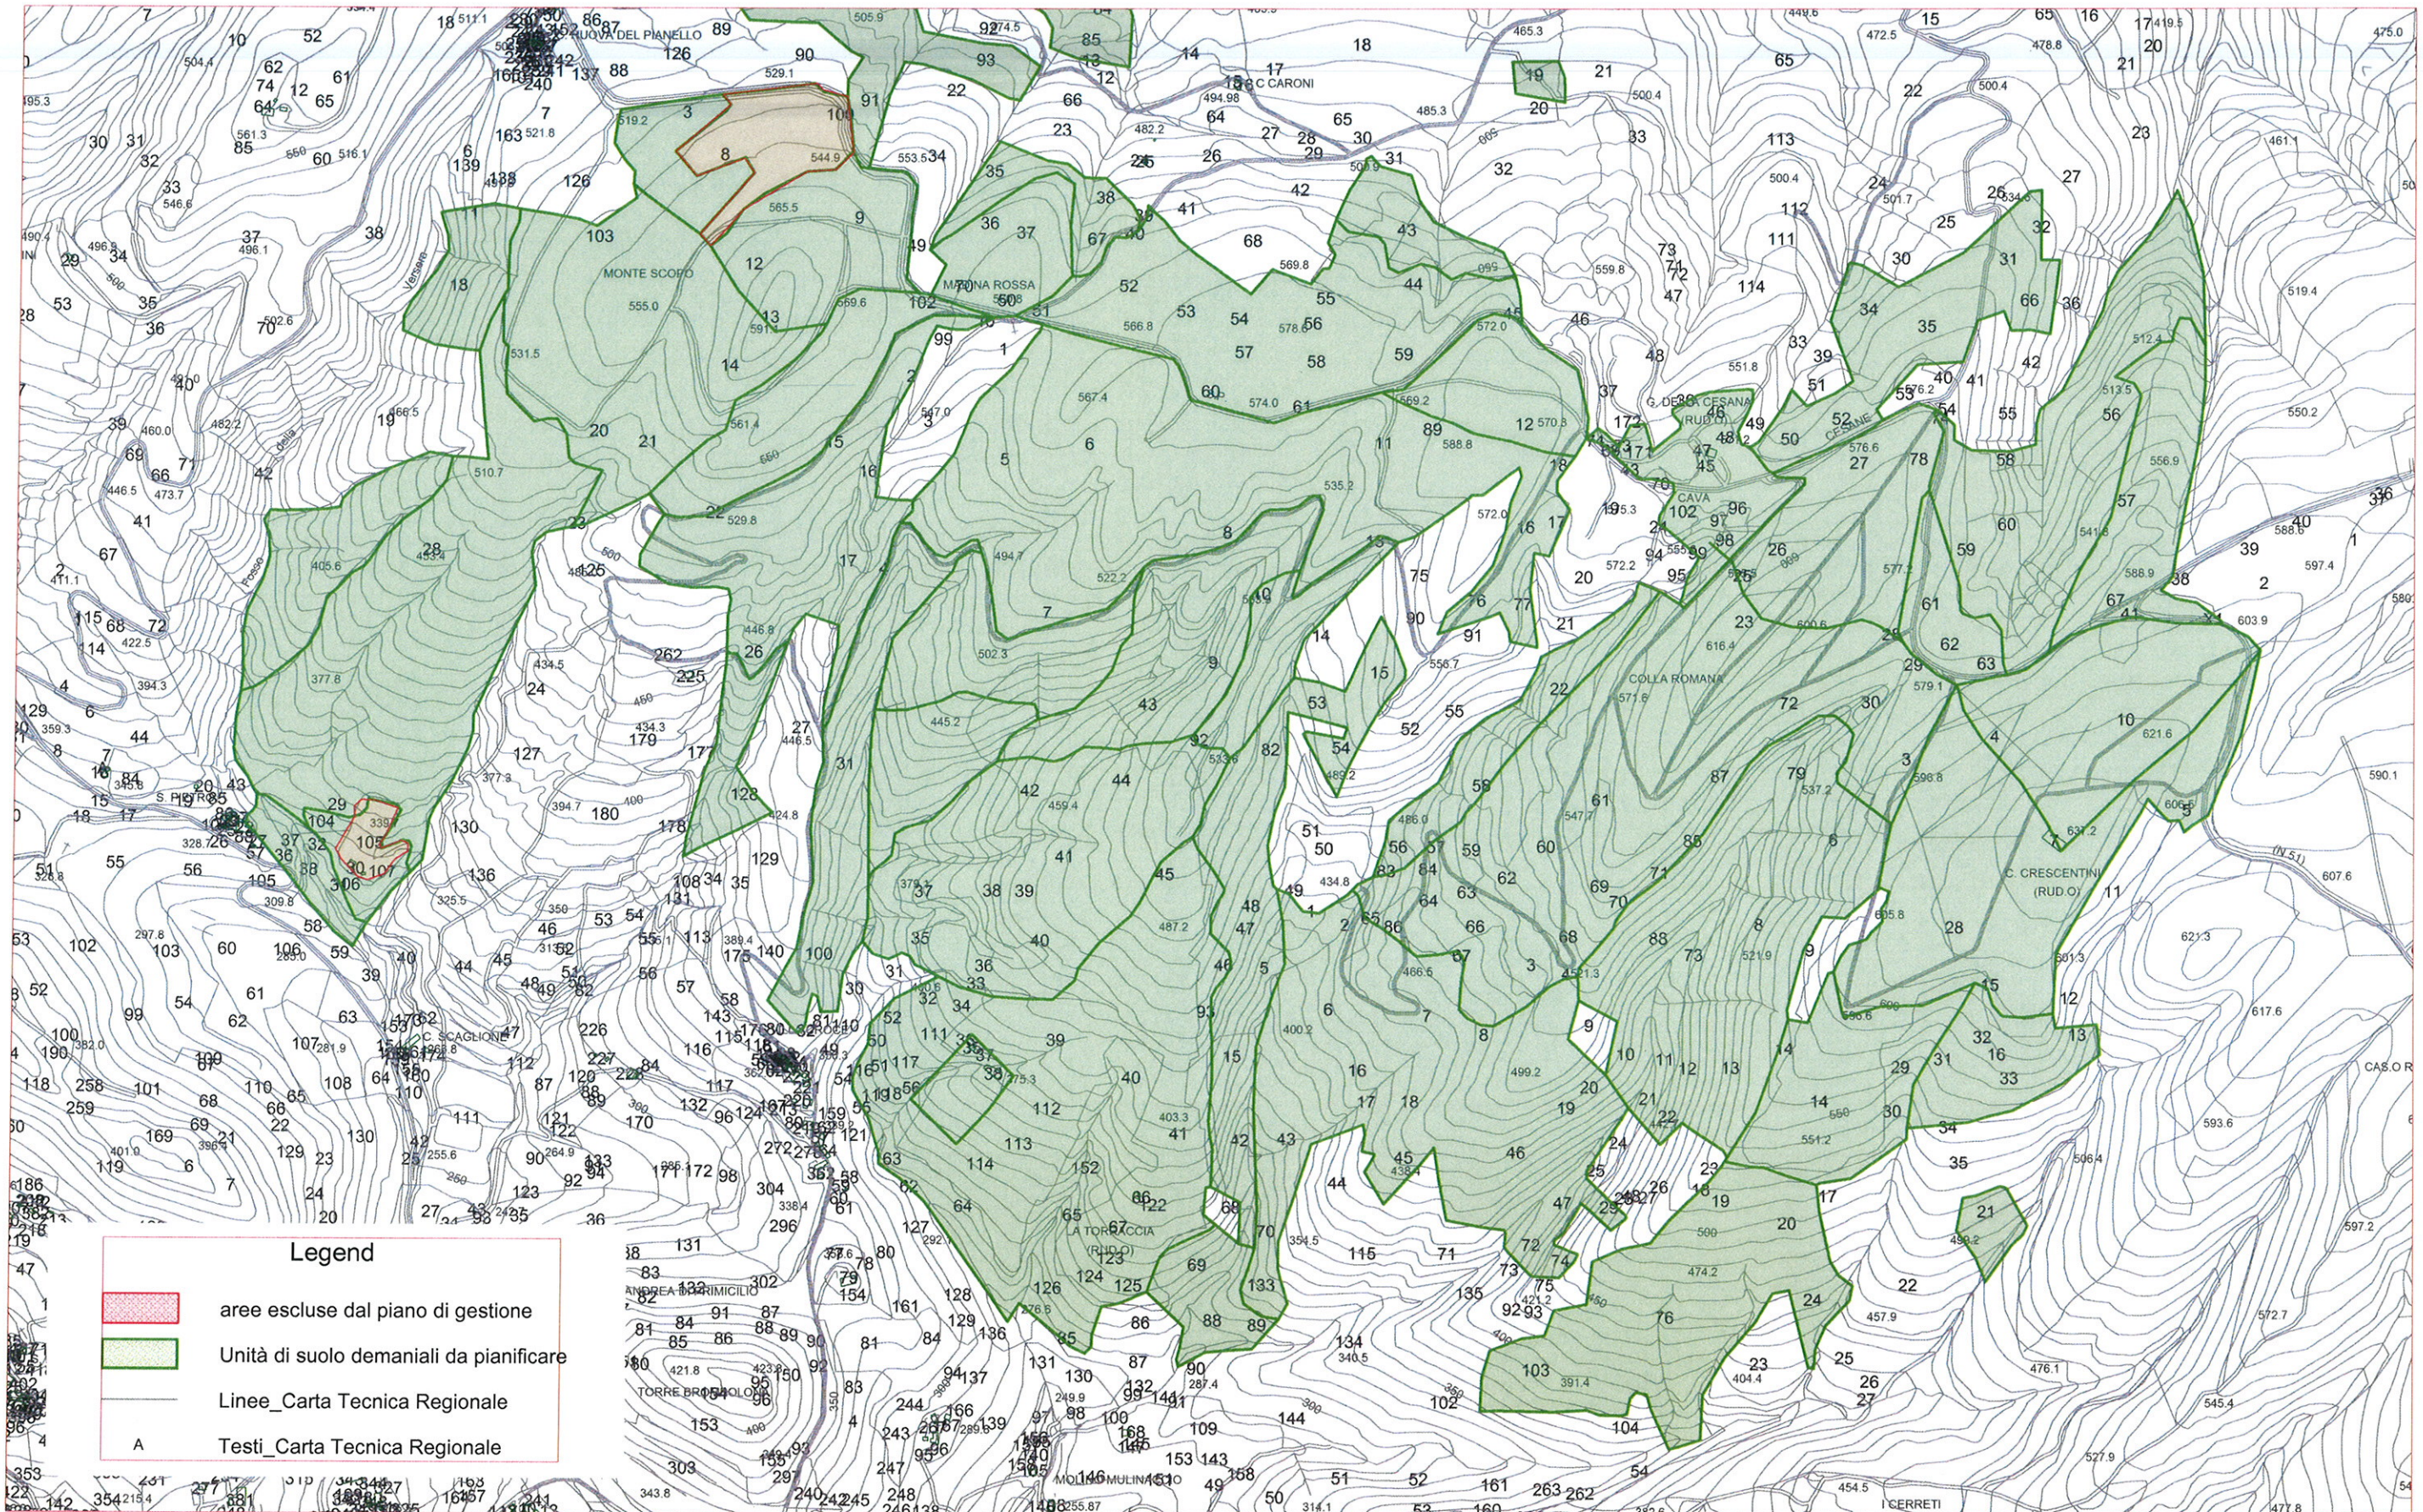

FORESTA DEMANIALE REGIONALE CESANE - Mappa n. 1

Legend

-  aree escluse dal piano di gestione
-  Unità di suolo demaniali da pianificare
-  Linee_Carta Tecnica Regionale
-  Testi_Carta Tecnica Regionale

FORESTA DEMANIALE REGIONALE CESANE - Mappa n. 2

Legend

-  aree escluse dal piano di gestione
-  Unità di suolo demaniali da pianificare
-  Linee_Carta Tecnica Regionale
-  Testi_Carta Tecnica Regionale