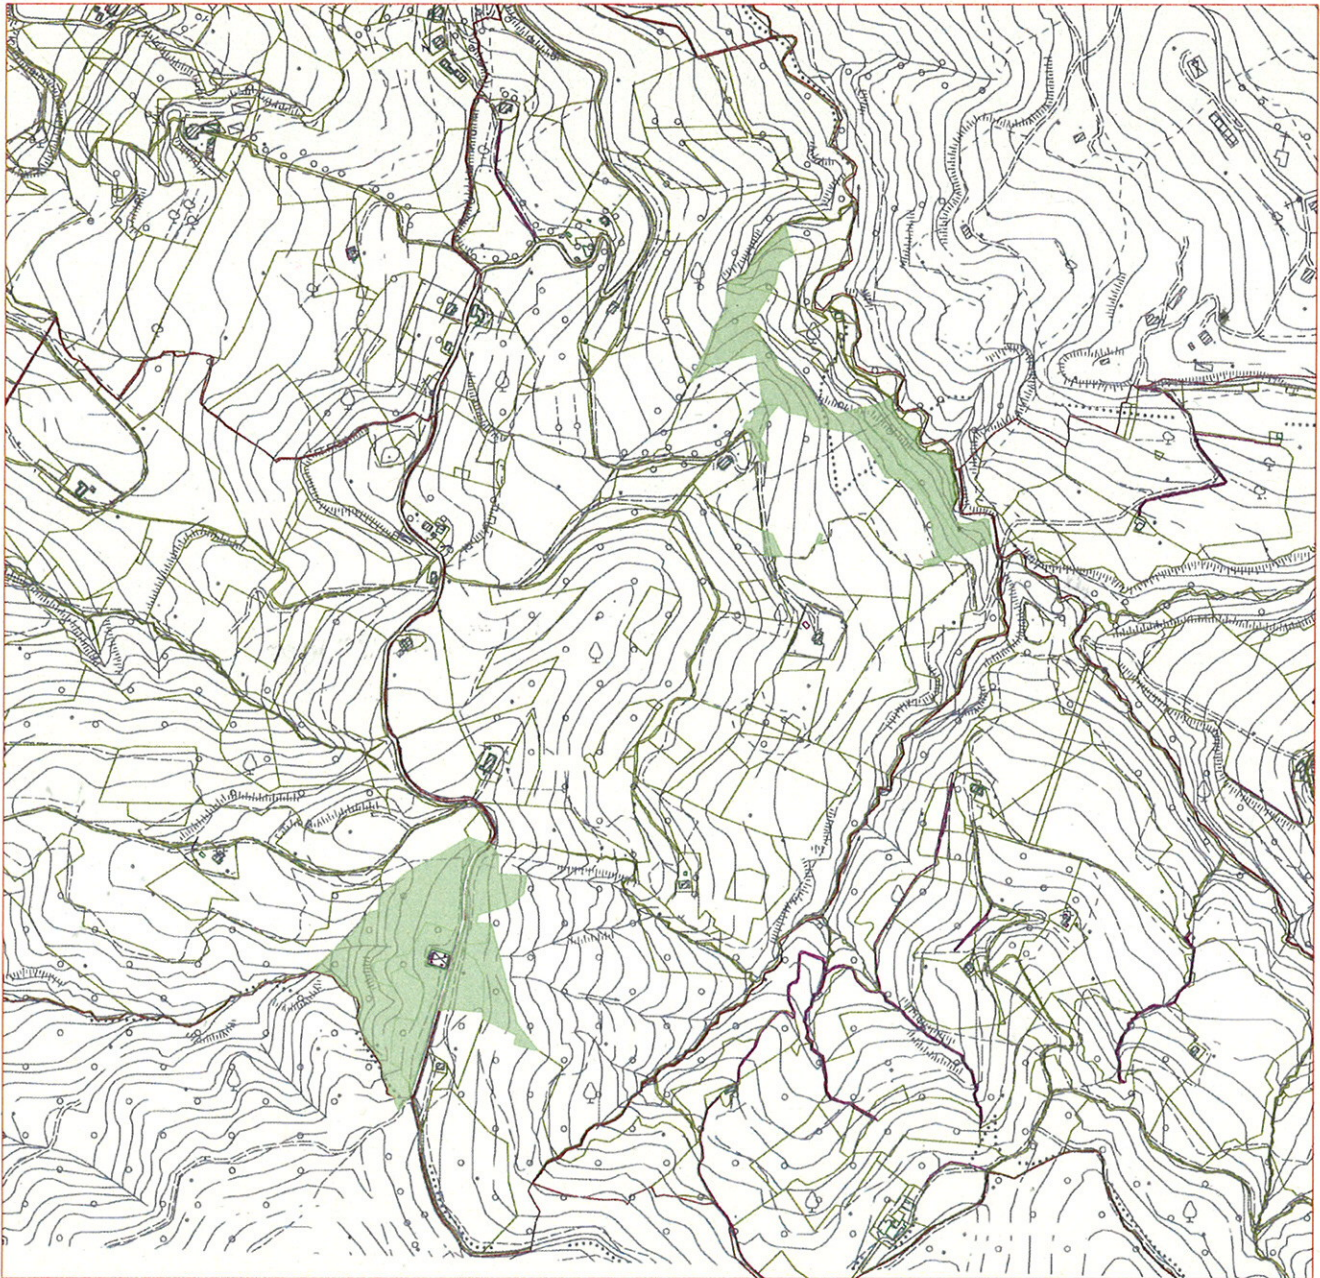

# COMUNE DI VALLEFOGLIA - ISTITUTO DIOCESANO

Legend	
A	testi_carta tecnica regionale
	carta tecnica regionale
	Fabbricati
	Fogli
	Particelle
	aree oggetto di pianificazione

# COMUNE DI VALLEFOGLIA - ISTITUTO DIOCESANO

Legend	
A	testi_carta tecnica regionale
—	carta tecnica regionale
■	Fabbricati
■	Fogli
■	Particelle
■	aree oggetto di pianificazione