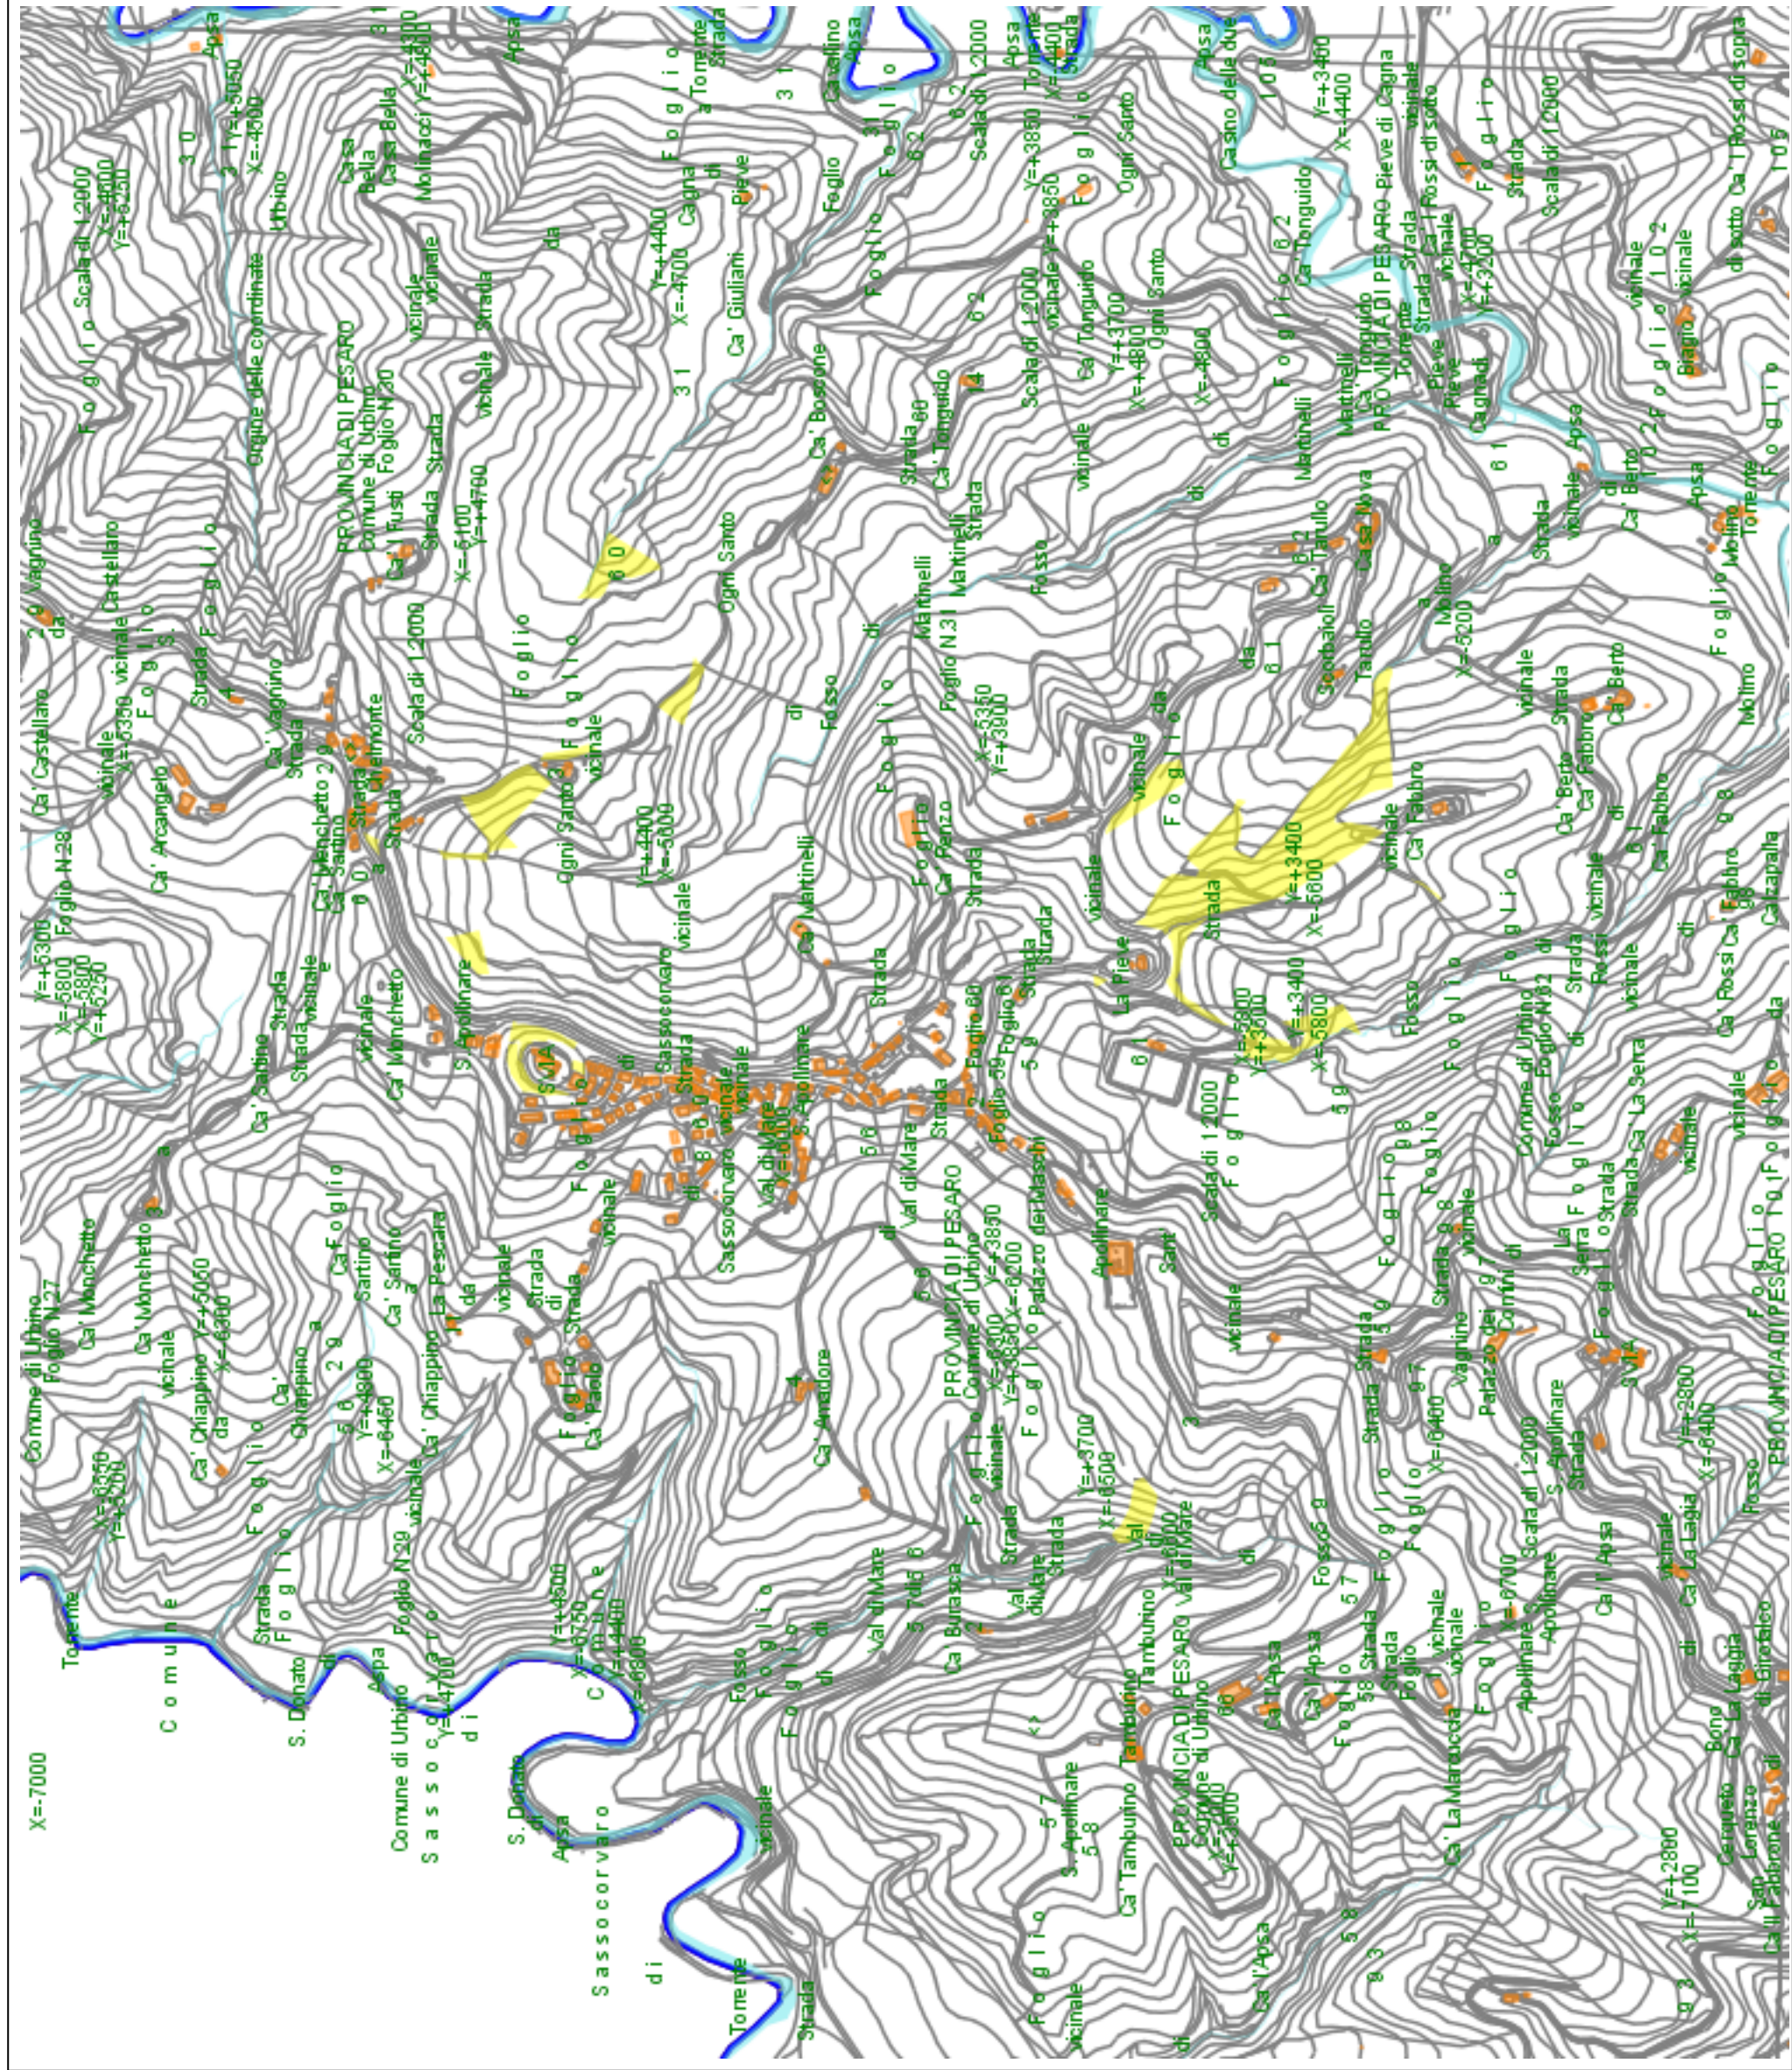

Comune di Urbino (Provincia di Pesaro-Urbino)

Istituto Diocesano (671,8367 ha)

scala 1:10000

data: 24/10/2016

Comune di Urbino (Provincia di Pesaro-Urbino)

Istituto Diocesano (671,8367 ha)

Comune di Urbino

(Provincia di Pesaro-Urbino)

Istituto Diocesano (671,8367 ha)

Comune di Urbino (Provincia di Pesaro-Urbino)

Istituto Diocesano (671,8367 ha)

Comune di Urbino

(Provincia di Pesaro-Urbino)

Istituto Diocesano (671,8367 ha)