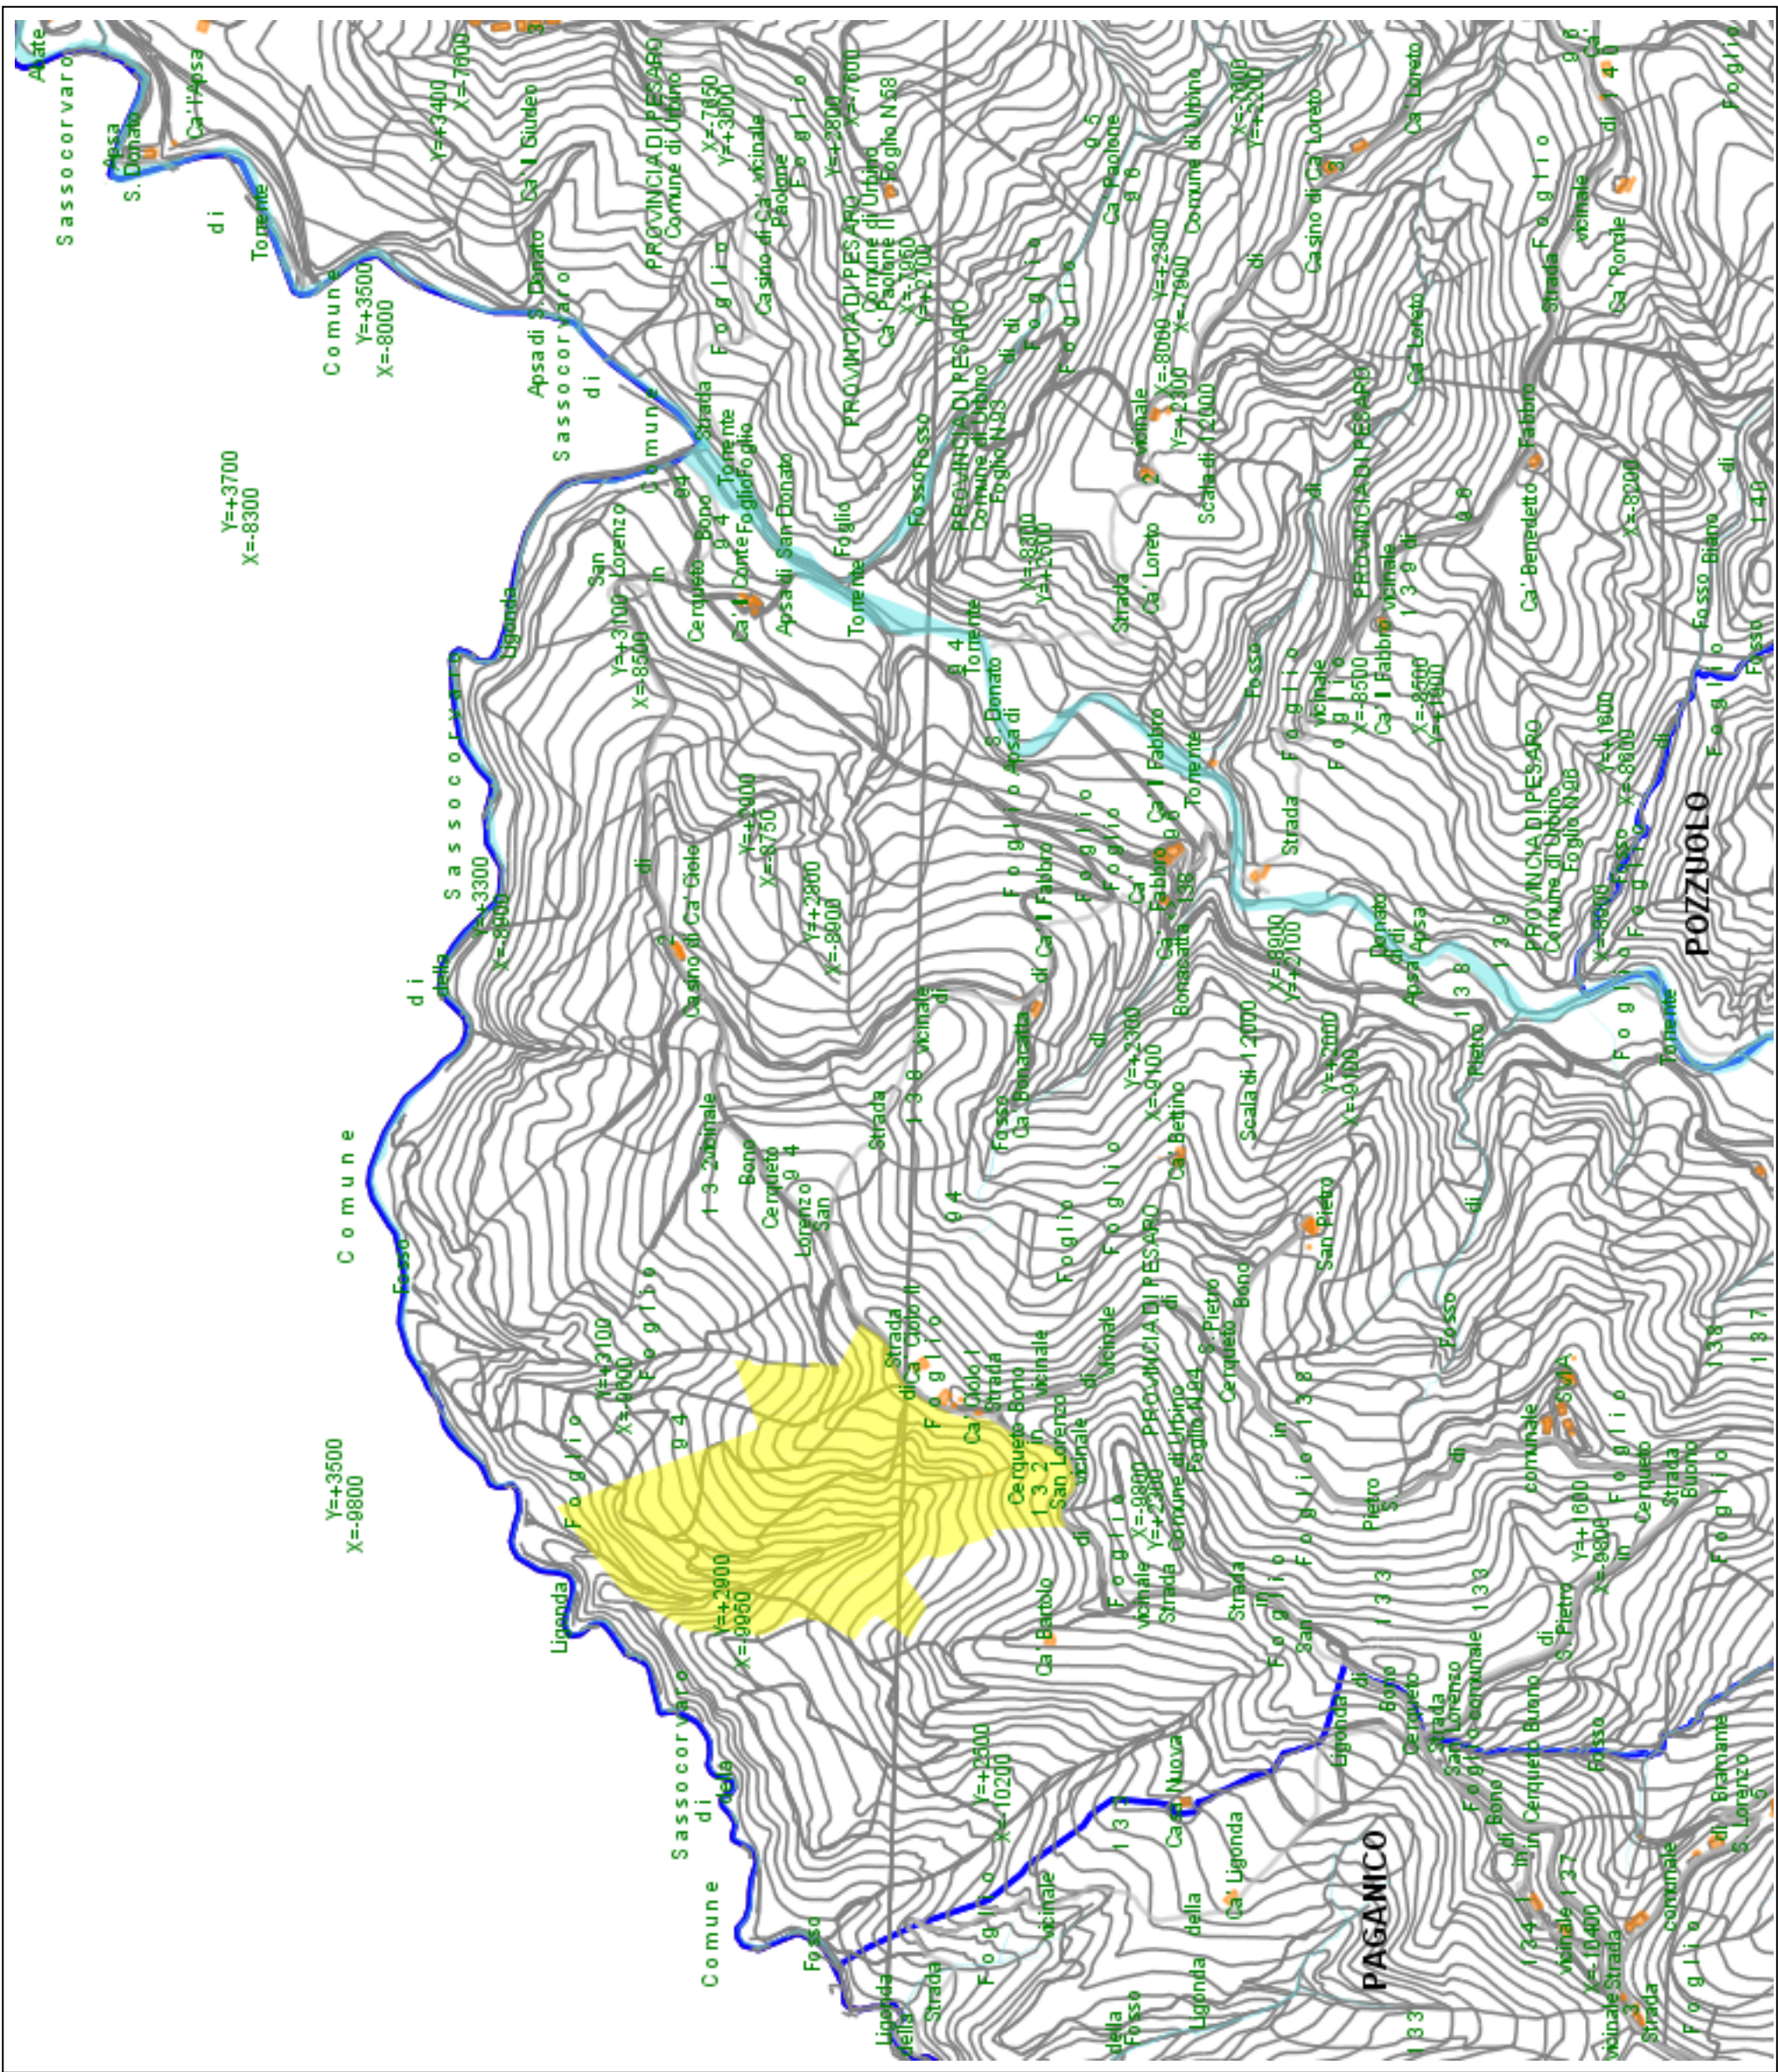

Comune di Urbino (Provincia di Pesaro-Urbino)

Istituto Diocesano (671,8367 ha)

scala 1:10000

data: 24/10/2016

Comune di Urbino (Provincia di Pesaro-Urbino)

Istituto Diocesano (671,8367 ha)

Comune di Urbino

(Provincia di Pesaro-Urbino)

Istituto Diocesano (671,8367 ha)

Comune di Urbino (Provincia di Pesaro-Urbino)

Istituto Diocesano (671,8367 ha)

Comune di Urbino

(Provincia di Pesaro-Urbino)

Istituto Diocesano (671,8367 ha)