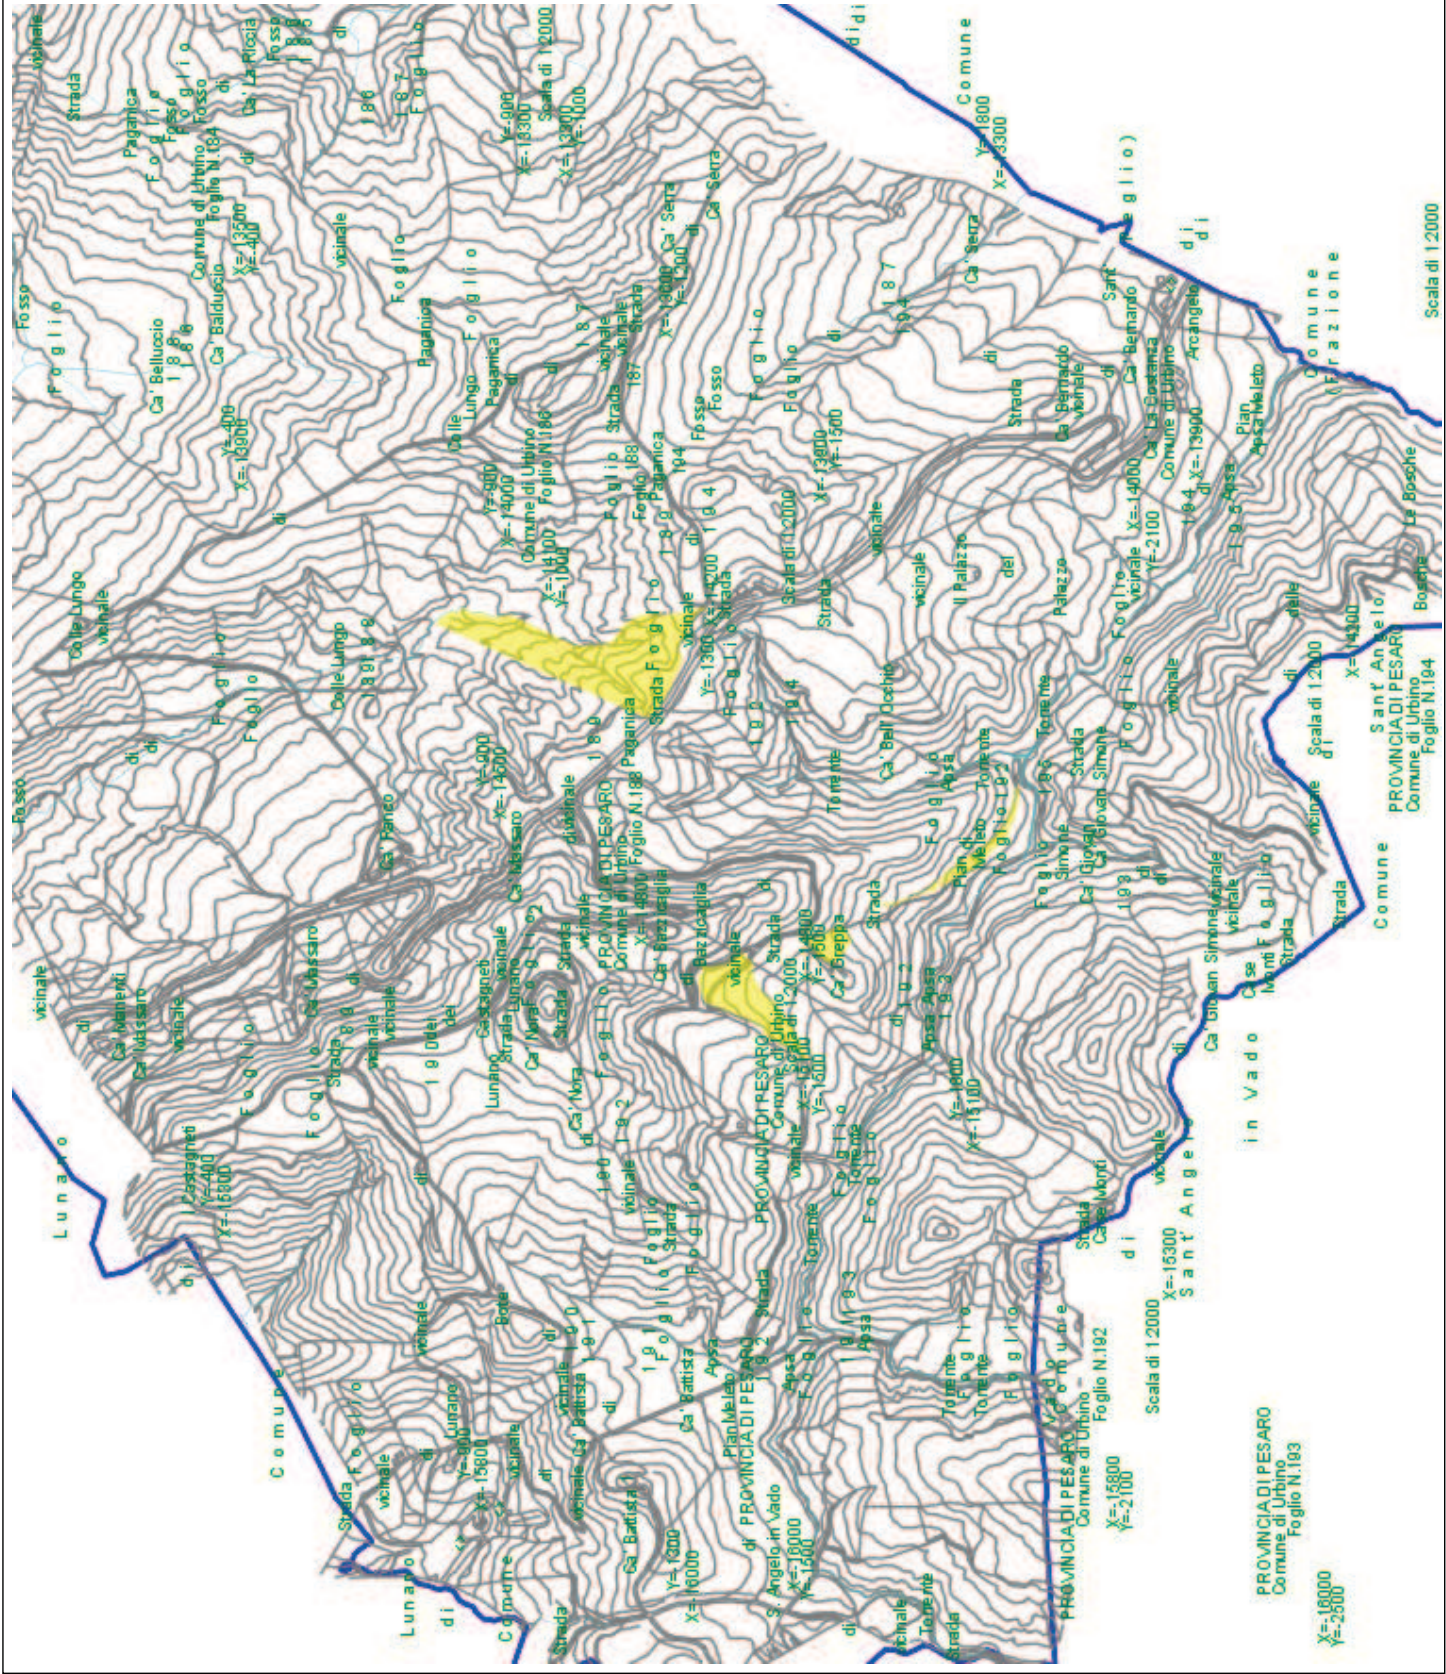

Comune di Urbino (Provincia di Pesaro-Urbino)

Istituto Diocesano (671,8367 ha)

scala 1:10000

data: 24/10/2016

Comune di Urbino (Provincia di Pesaro-Urbino)

Istituto Diocesano (671,8367 ha)

Comune di Urbino

(Provincia di Pesaro-Urbino)

Istituto Diocesano (671,8367 ha)

Comune di Urbino (Provincia di Pesaro-Urbino)

Istituto Diocesano (671,8367 ha)

Comune di Urbino

(Provincia di Pesaro-Urbino)

Istituto Diocesano (671,8367 ha)