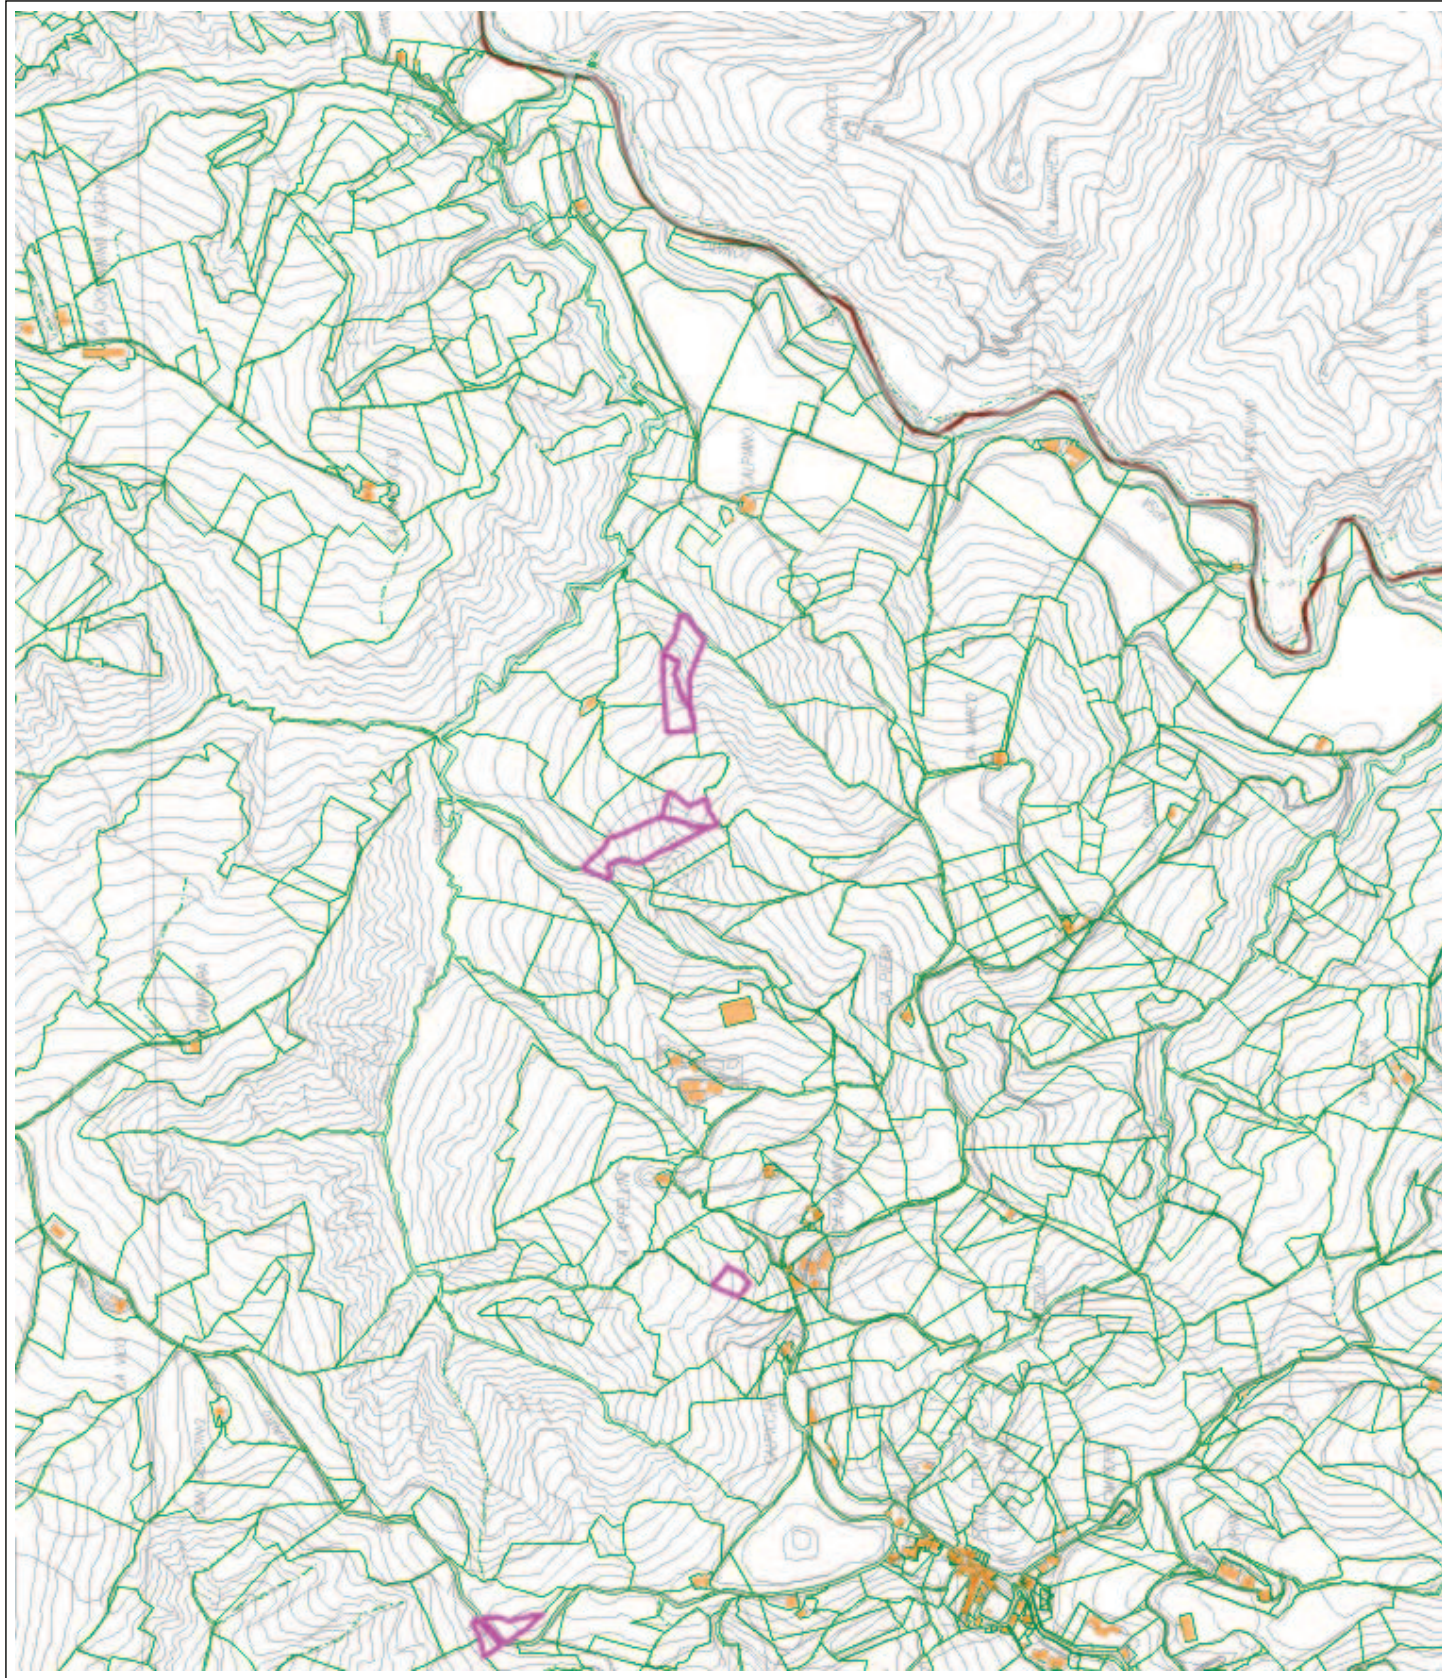

**Comune di
Sassocorvaro**
(Provincia di Pesaro e Urbino)

 Istituto Diocesano (671,8367 ha)

scala 1:10.000

**Comune di
Sassocorvaro**
(Provincia di Pesaro e Urbino)

 Istituto Diocesano (671,8367 ha)

scala 1:10.000

**Comune di
Sassocorvaro**
(Provincia di Pesaro e Urbino)

 Istituto Diocesano (671,8367 ha)

scala 1:10.000

**Comune di
Sassocorvaro**
(Provincia di Pesaro e Urbino)

 Istituto Diocesano (671,8367 ha)

**Comune di
Sassocorvaro**
(Provincia di Pesaro e Urbino)

 Istituto Diocesano (671,8367 ha)

scala 1:10.000

**Comune di
Sassocorvaro**
(Provincia di Pesaro e Urbino)

 Istituto Diocesano (671,8367 ha)

scala 1:10000