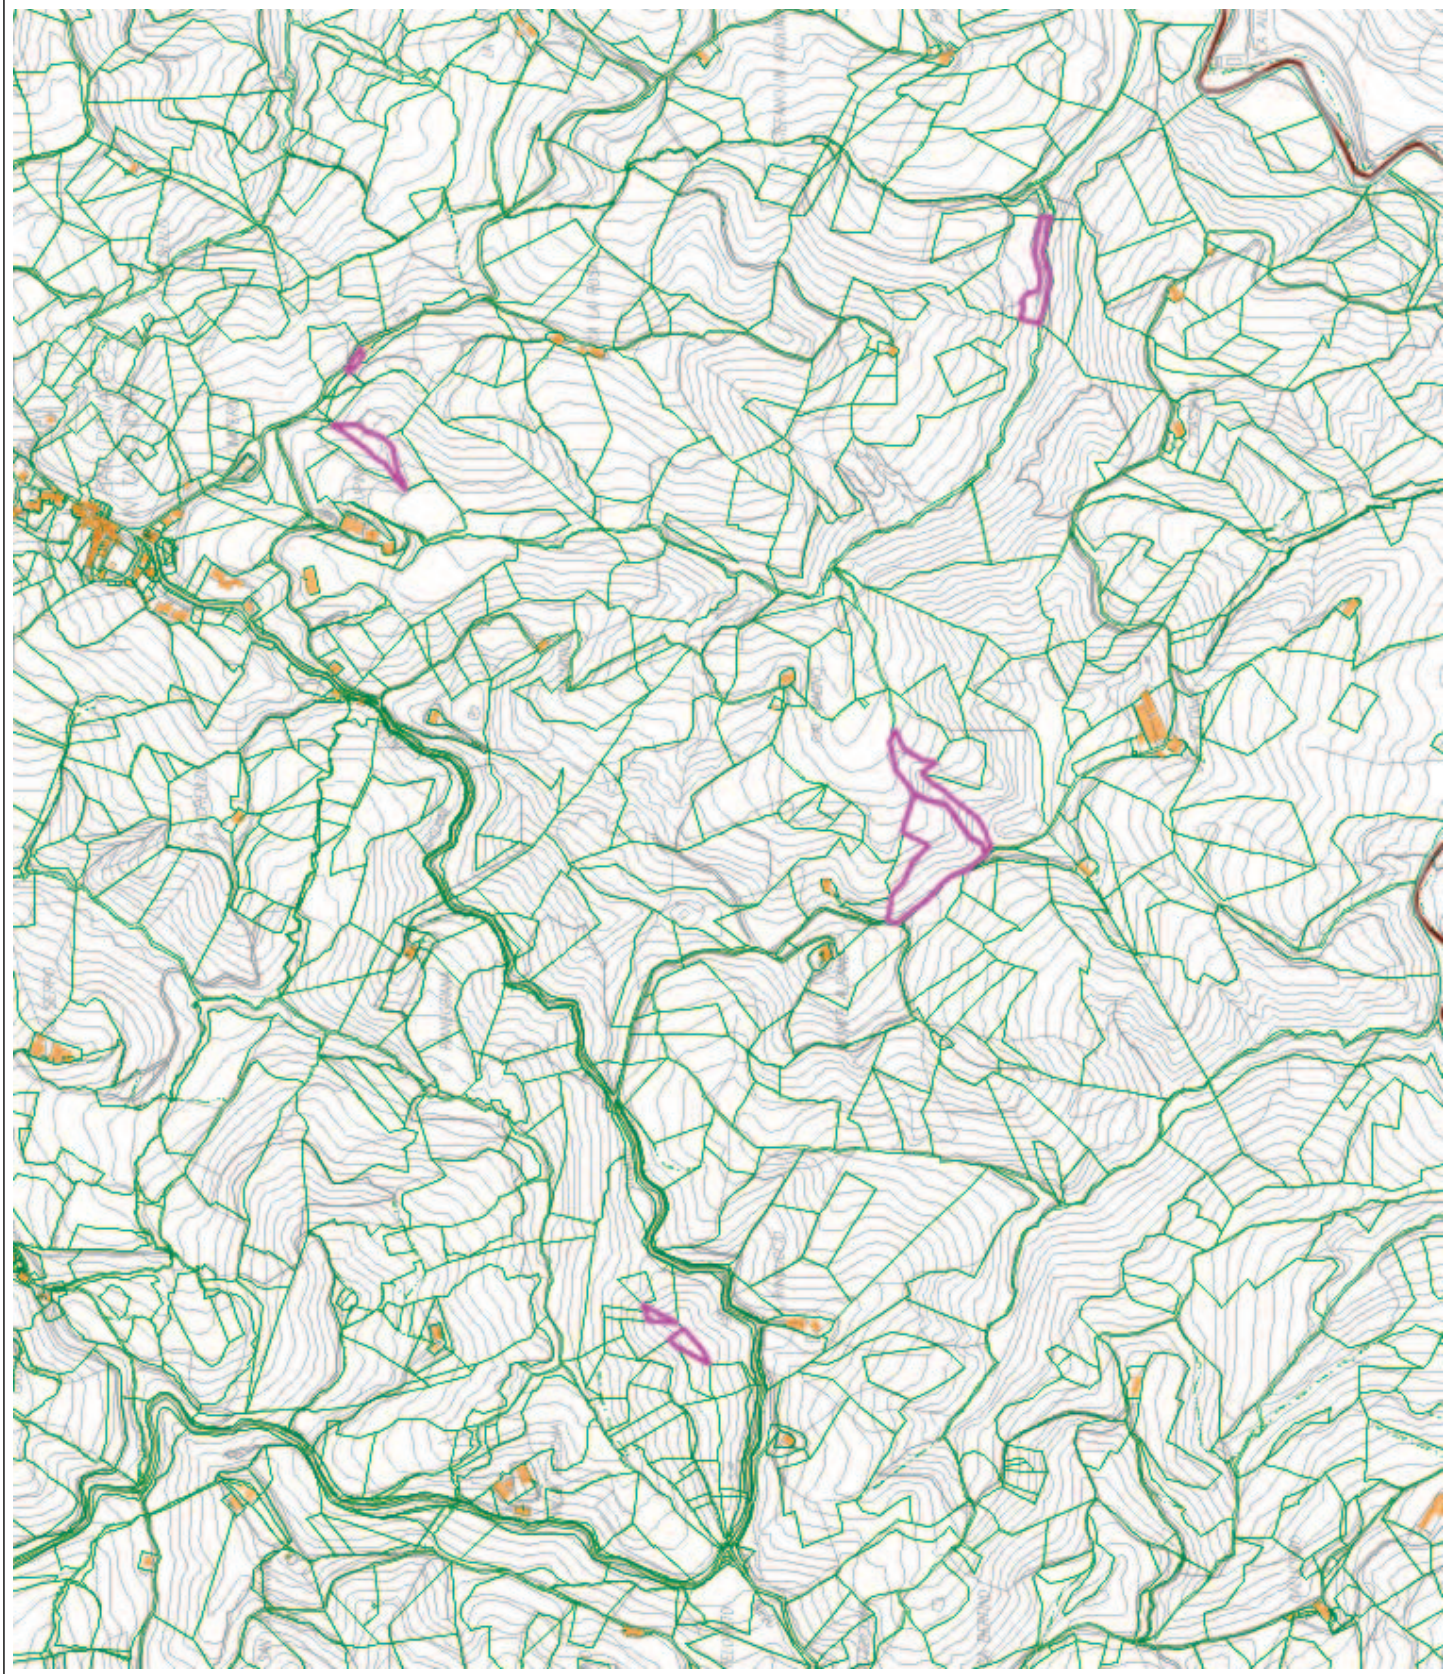

**Comune di
Sassocorvaro**
(Provincia di Pesaro e Urbino)

Istituto Diocesano (671,8367 ha)

scala 1:10.000