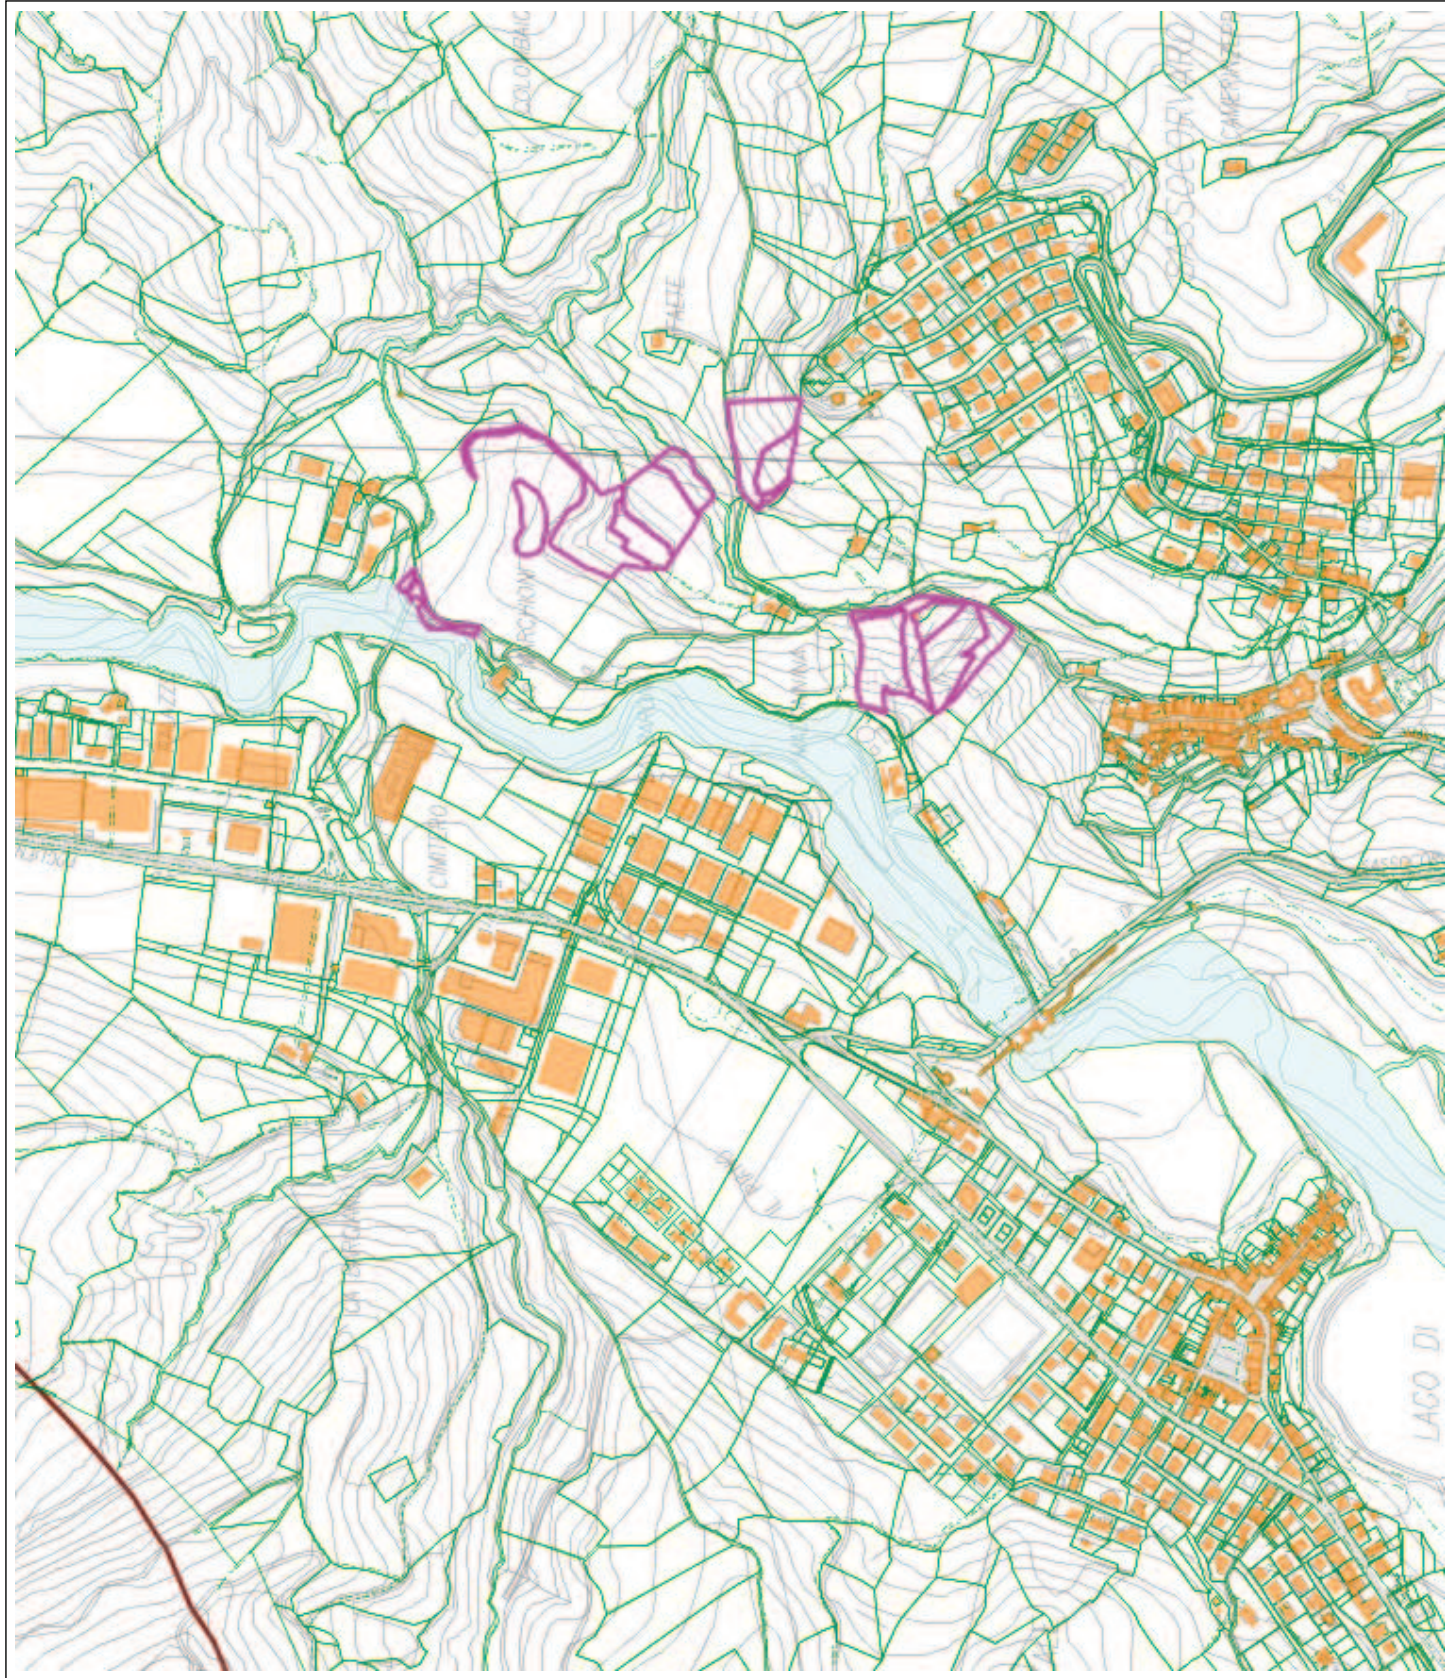

**Comune di
Sassocorvaro**
(Provincia di Pesaro e Urbino)

 Istituto Diocesano (671,8367 ha)

scala 1:10.000

**Comune di
Sassocorvaro**
(Provincia di Pesaro e Urbino)

 Istituto Diocesano (671,8367 ha)

scala 1:10.000

**Comune di
Sassocorvaro**
(Provincia di Pesaro e Urbino)

 Istituto Diocesano (671,8367 ha)

scala 1:10.000

**Comune di
Sassocorvaro**
(Provincia di Pesaro e Urbino)

 Istituto Diocesano (671,8367 ha)

**Comune di
Sassocorvaro**
(Provincia di Pesaro e Urbino)

 Istituto Diocesano (671,8367 ha)

scala 1:10.000

**Comune di
Sassocorvaro**
(Provincia di Pesaro e Urbino)

 Istituto Diocesano (671,8367 ha)

scala 1:10000