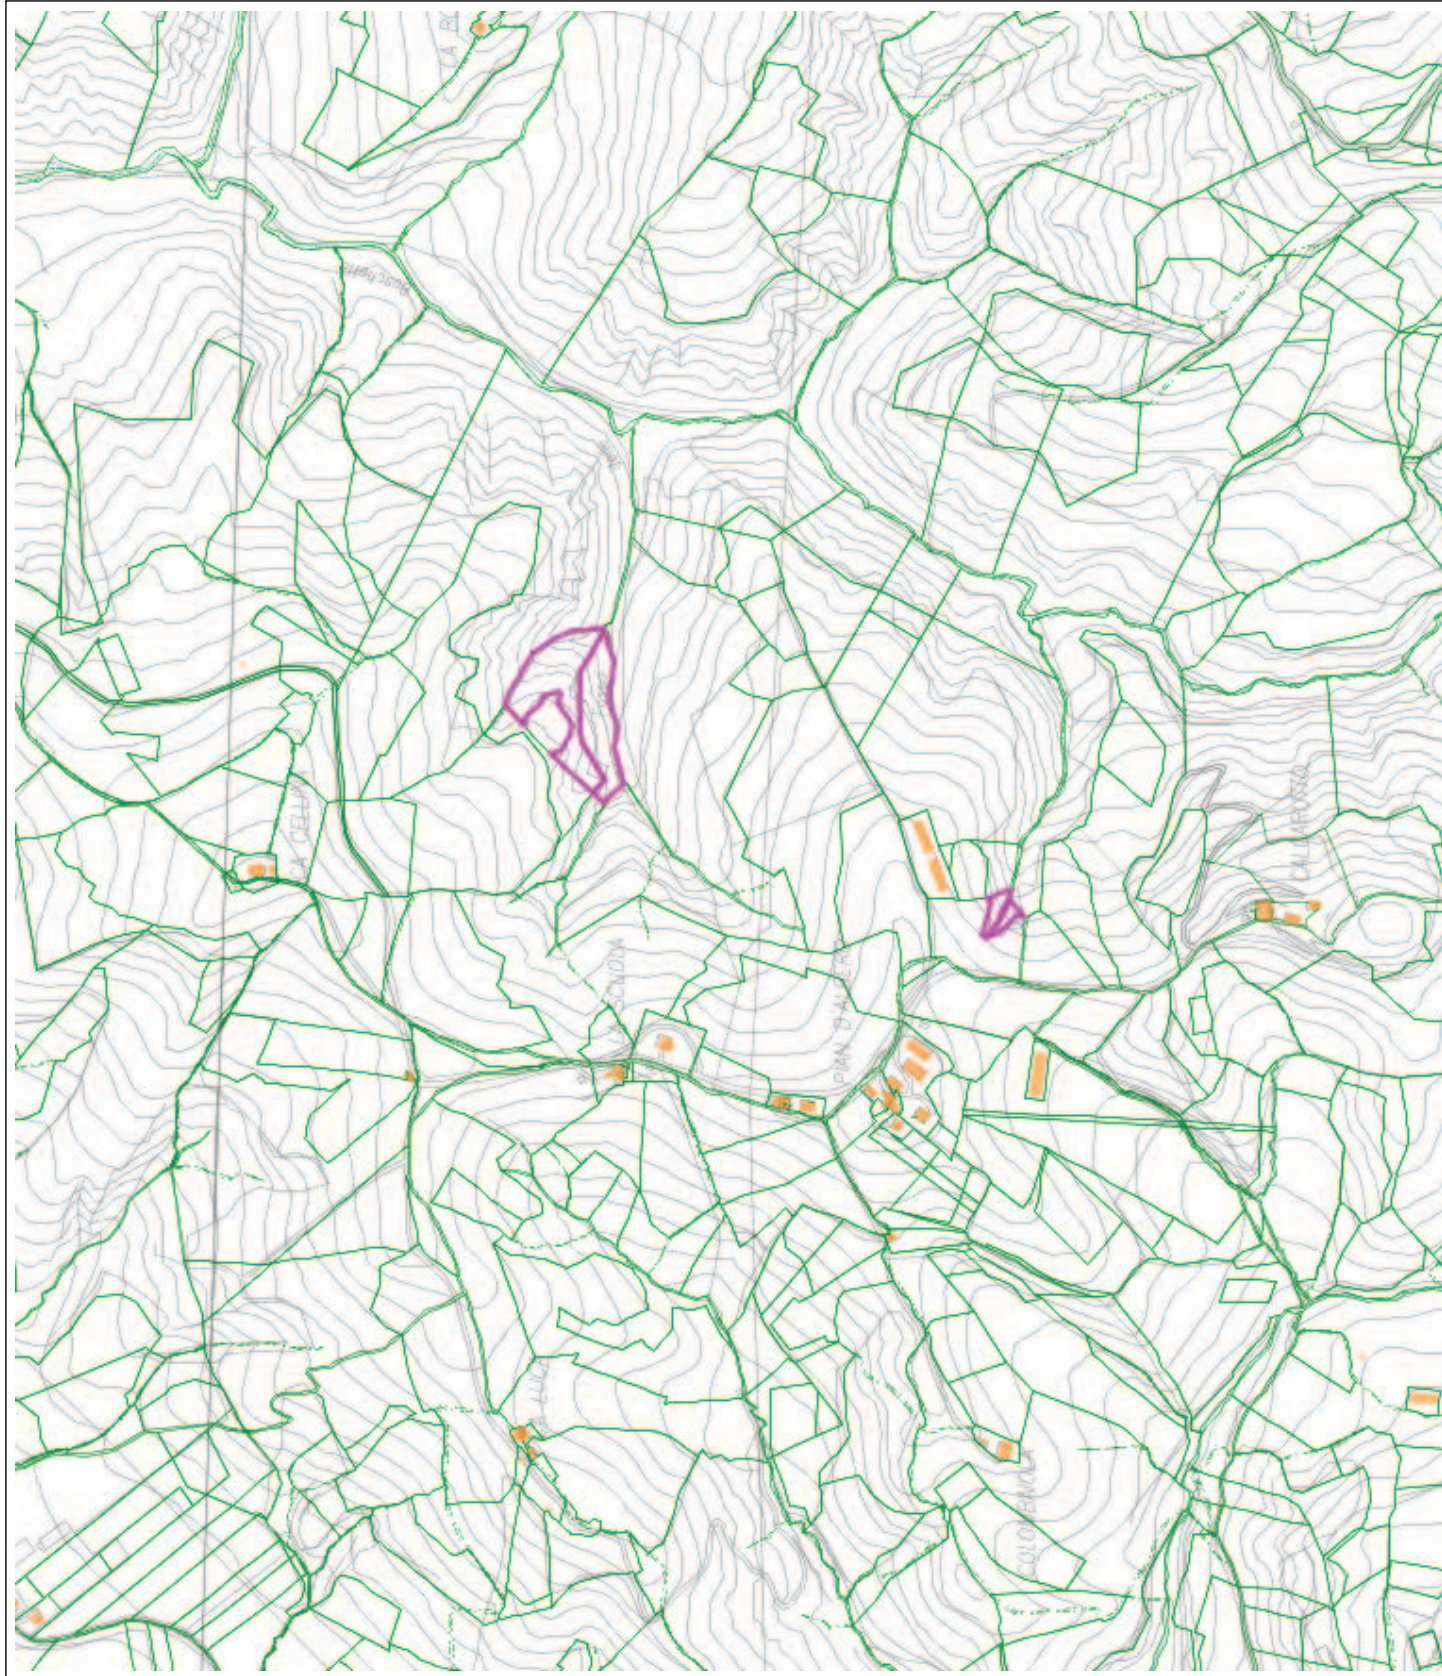

**Comune di
Sassocorvaro**
(Provincia di Pesaro e Urbino)

 Istituto Diocesano (671,8367 ha)

scala 1:10.000

**Comune di
Sassocorvaro**
(Provincia di Pesaro e Urbino)

 Istituto Diocesano (671,8367 ha)

scala 1:10.000

**Comune di
Sassocorvaro**
(Provincia di Pesaro e Urbino)

 Istituto Diocesano (671,8367 ha)

scala 1:10.000

**Comune di
Sassocorvaro**
(Provincia di Pesaro e Urbino)

 Istituto Diocesano (671,8367 ha)

**Comune di
Sassocorvaro**
(Provincia di Pesaro e Urbino)

 Istituto Diocesano (671,8367 ha)

scala 1:10.000

**Comune di
Sassocorvaro**
(Provincia di Pesaro e Urbino)

 Istituto Diocesano (671,8367 ha)

scala 1:10000