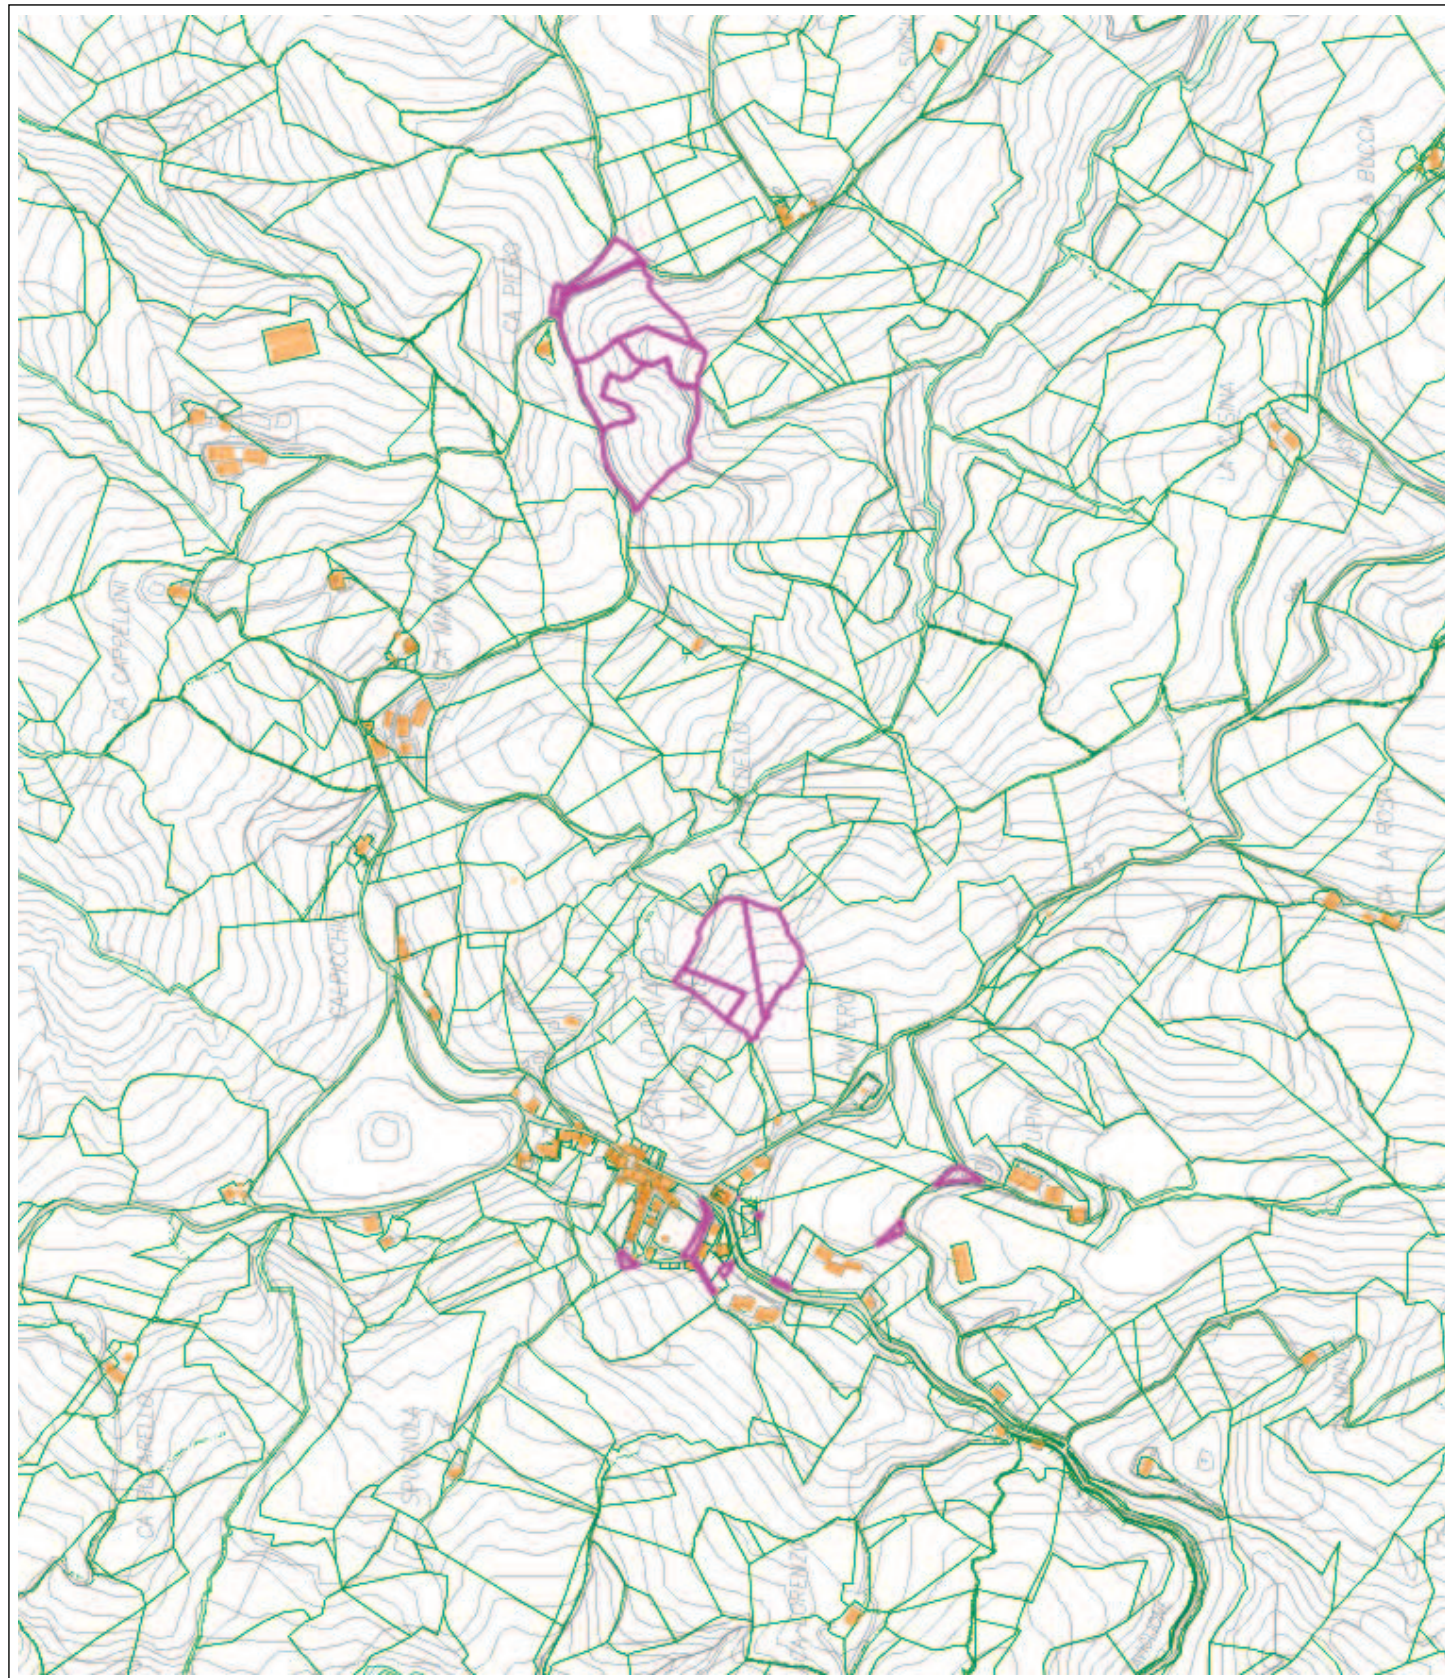

**Comune di
Sassocorvaro**
(Provincia di Pesaro e Urbino)

 Istituto Diocesano (671,8367 ha)

scala 1:10.000

**Comune di
Sassocorvaro**
(Provincia di Pesaro e Urbino)

 Istituto Diocesano (671,8367 ha)

scala 1:10.000

**Comune di
Sassocorvaro**
(Provincia di Pesaro e Urbino)

 Istituto Diocesano (671,8367 ha)

scala 1:10.000

**Comune di
Sassocorvaro**
(Provincia di Pesaro e Urbino)

 Istituto Diocesano (671,8367 ha)

**Comune di
Sassocorvaro**
(Provincia di Pesaro e Urbino)

 Istituto Diocesano (671,8367 ha)

scala 1:10.000

**Comune di
Sassocorvaro**
(Provincia di Pesaro e Urbino)

 Istituto Diocesano (671,8367 ha)

scala 1:10000