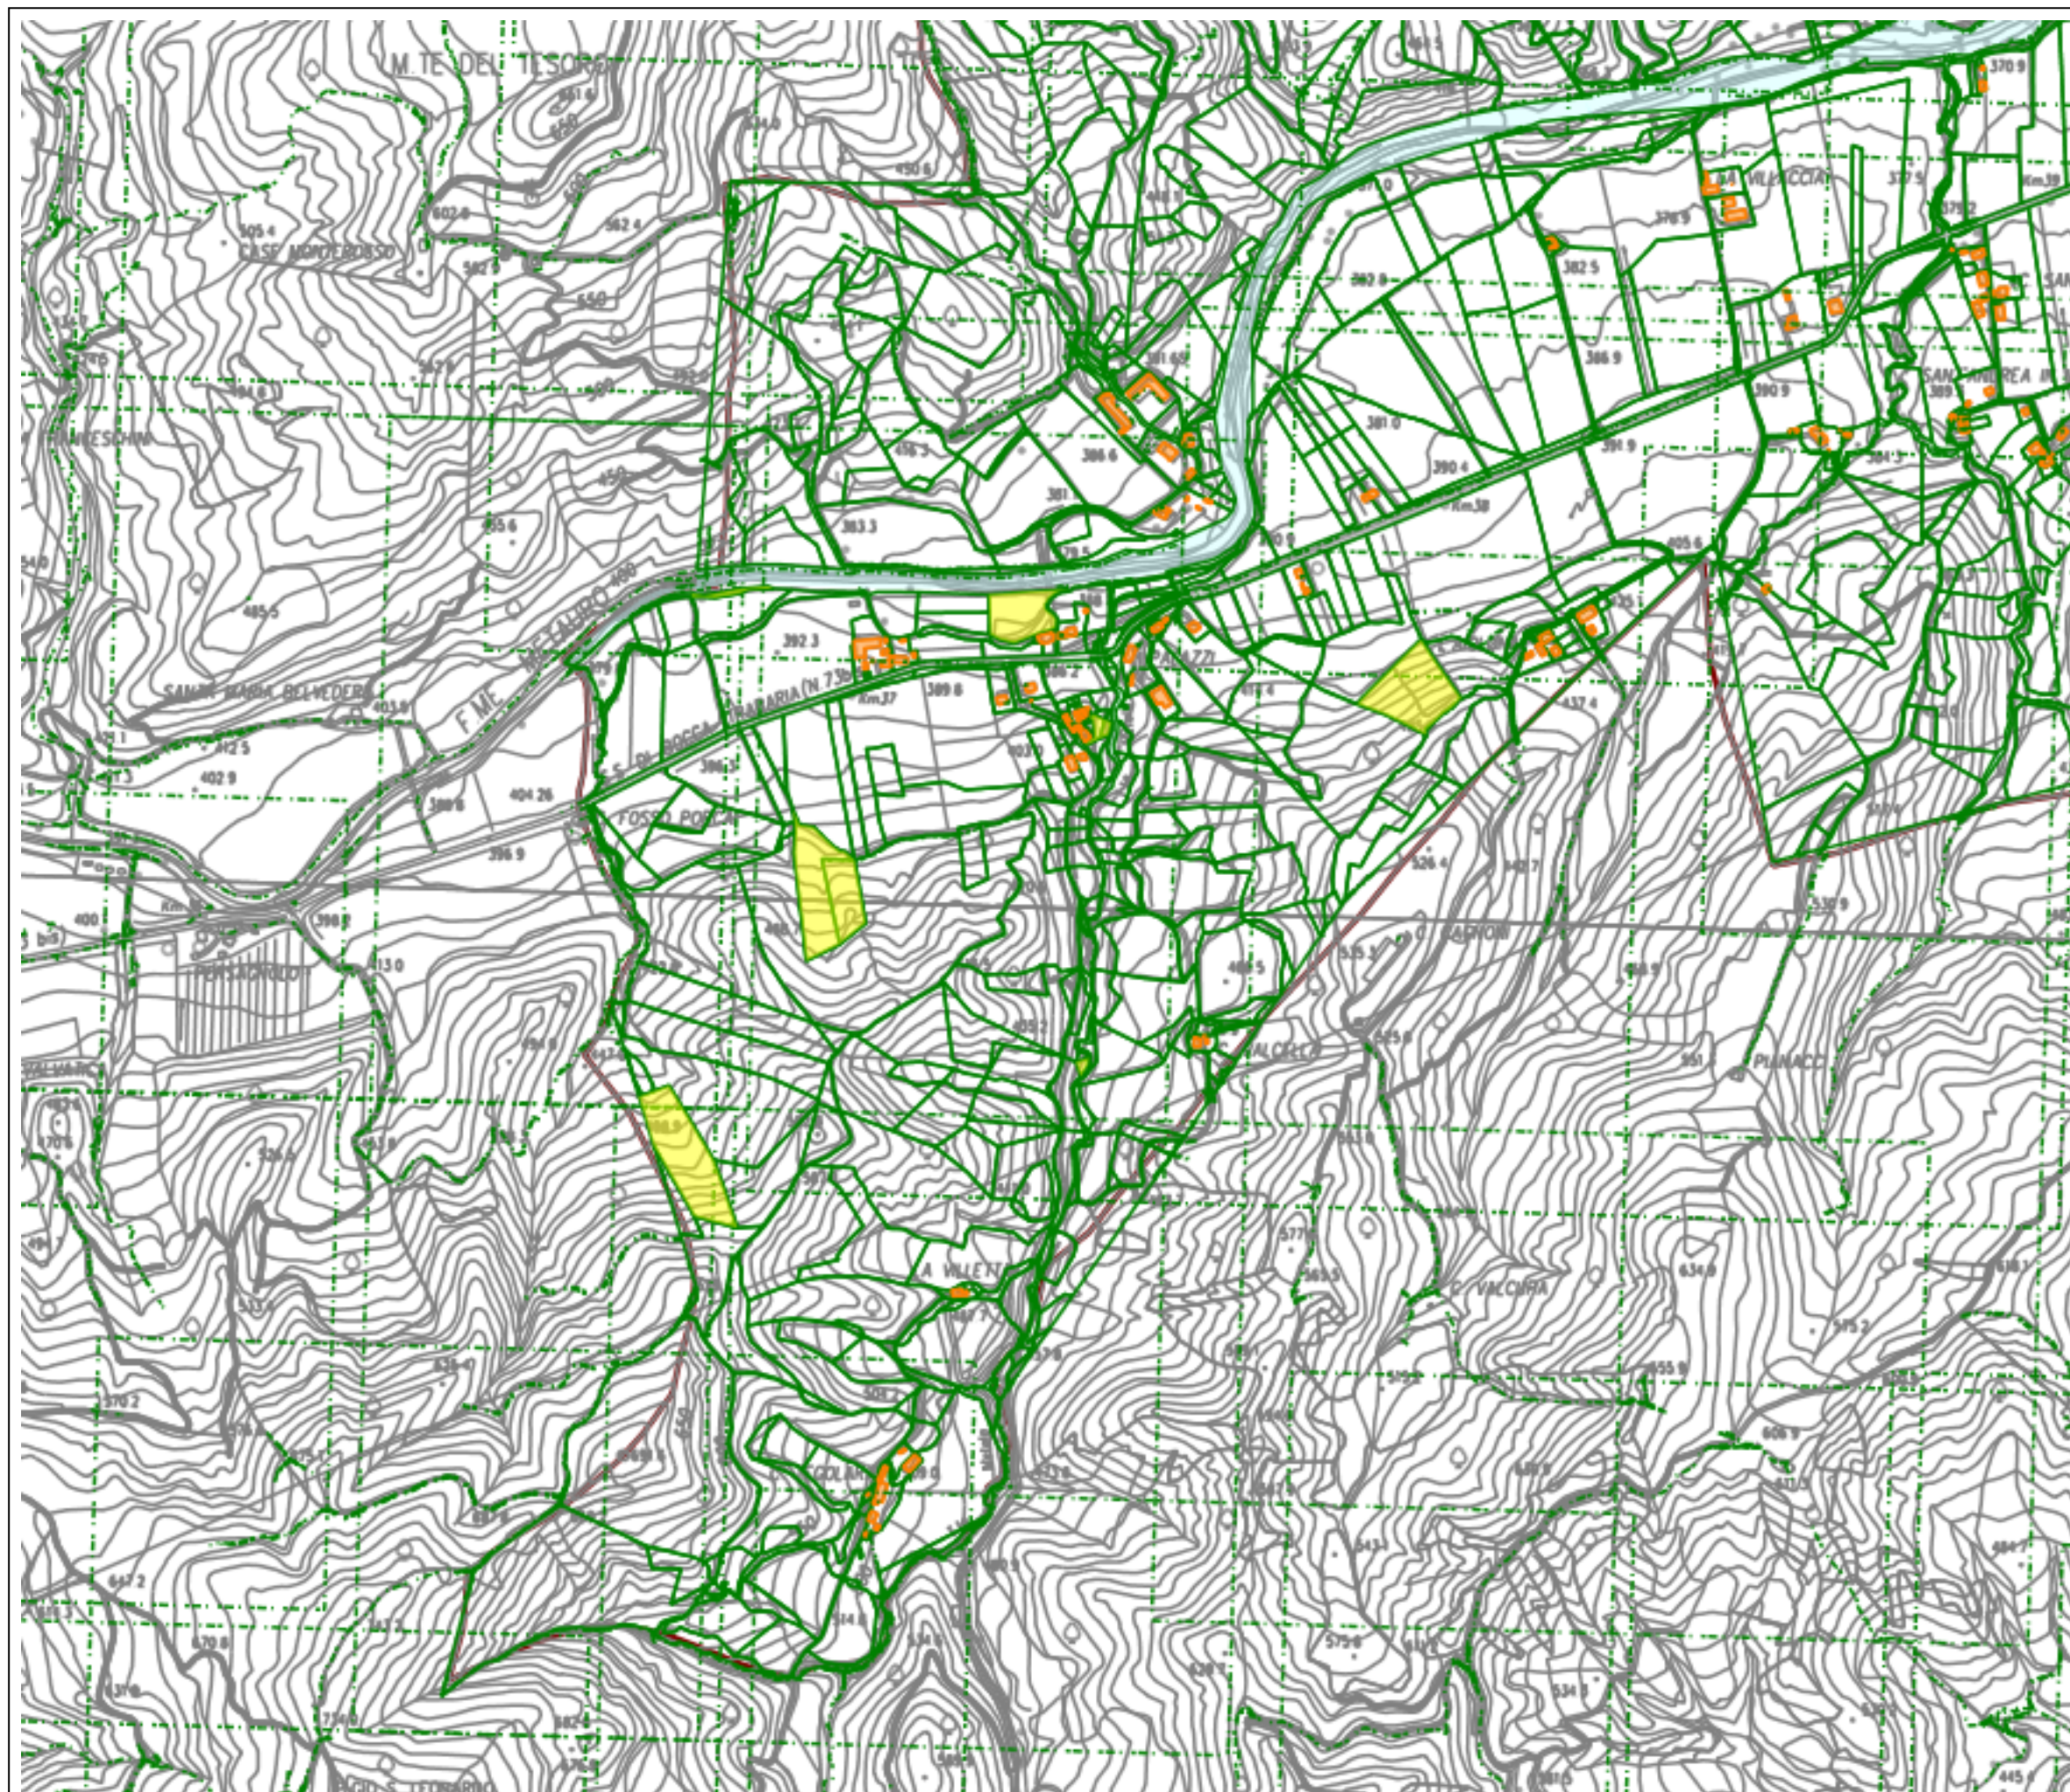

Comune di
Sant'Angelo In Vado
(Provincia di Pesaro E Urbino)
Sistema Informativo Territoriale

 Istituto Diocesano (671,8367 ha)

scala 1:10000

Comune di
Sant'Angelo In Vado
(Provincia di Pesaro E Urbino)
Sistema Informativo Territoriale

 Istituto Diocesano (671,8367 ha)

scala 1:10000

Comune di
Sant'Angelo In Vado
(Provincia di Pesaro E Urbino)
Sistema Informativo Territoriale

 Istituto Diocesano (671,8367 ha)

scala 1:10000

Comune di
Sant'Angelo In Vado
(Provincia di Pesaro E Urbino)
Sistema Informativo Territoriale

 Istituto Diocesano (671,8367 ha)

scala 1:10000

Comune di
Sant'Angelo In Vado
(Provincia di Pesaro E Urbino)
Sistema Informativo Territoriale

 Istituto Diocesano (671,8367 ha)

scala 1:10000