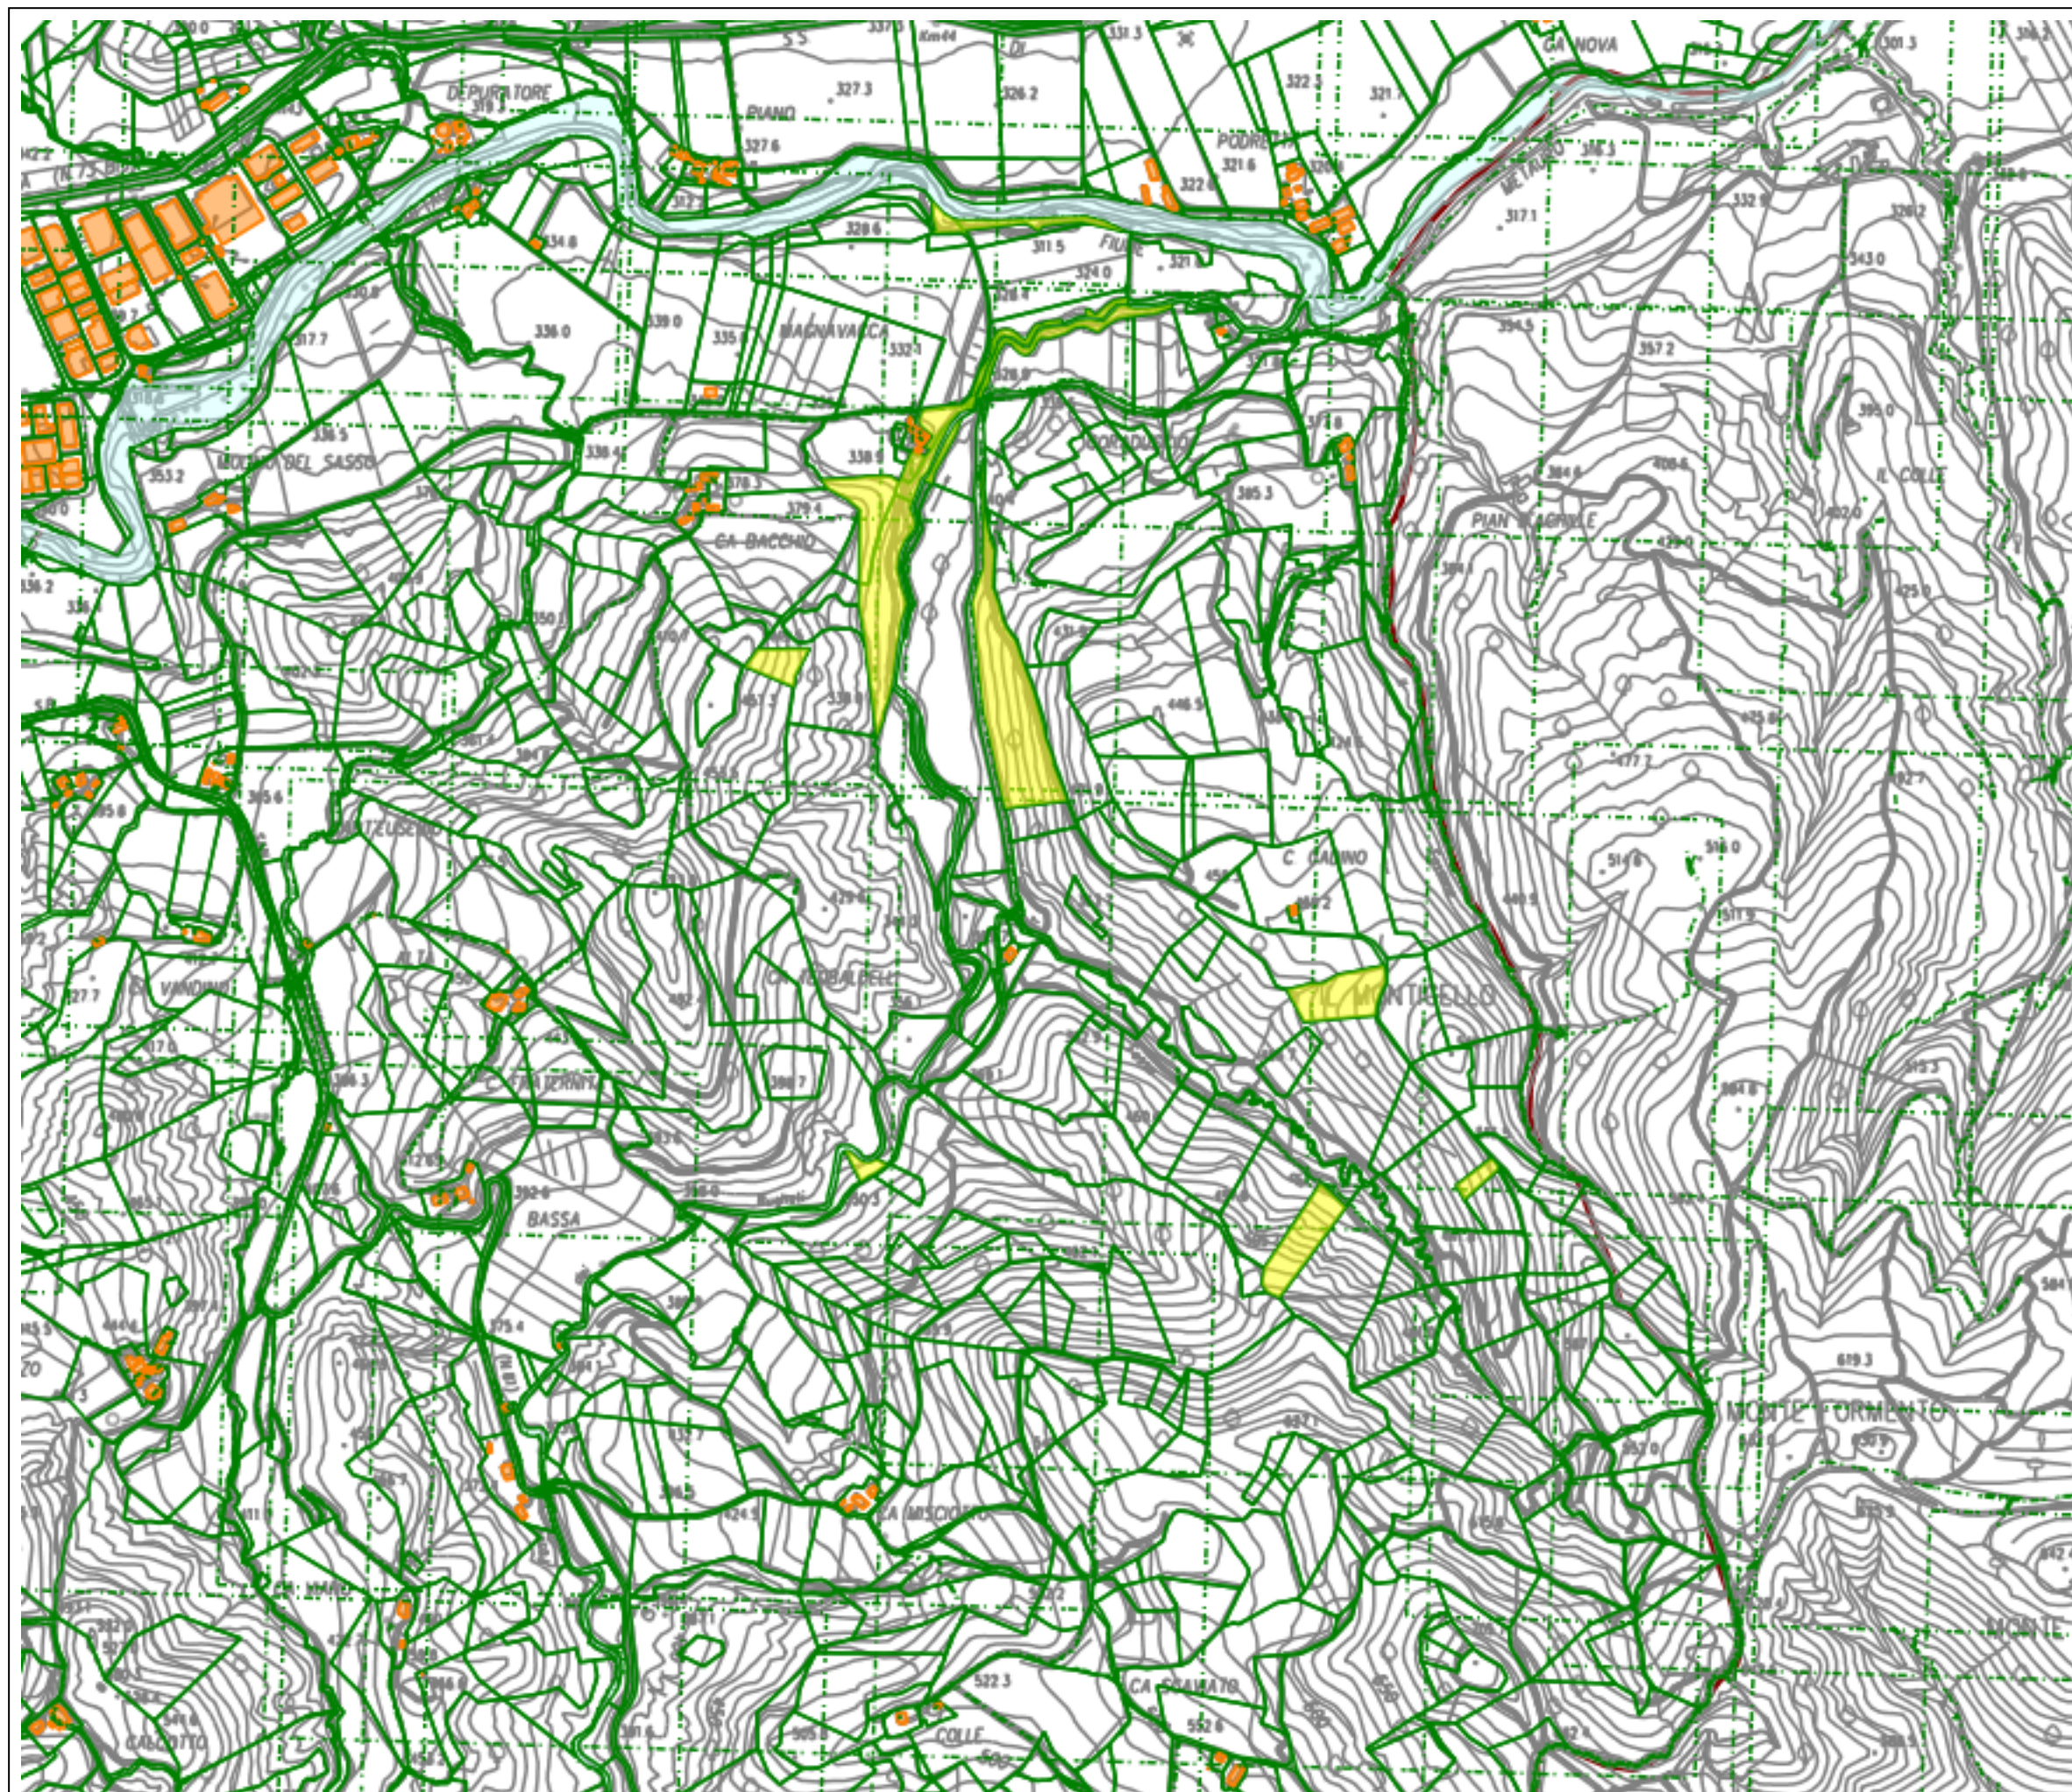

Comune di
Sant'Angelo In Vado
(Provincia di Pesaro E Urbino)
Sistema Informativo Territoriale

 Istituto Diocesano (671,8367 ha)

scala 1:10000

Comune di
Sant'Angelo In Vado
(Provincia di Pesaro E Urbino)
Sistema Informativo Territoriale

 Istituto Diocesano (671,8367 ha)

scala 1:10000

Comune di
Sant'Angelo In Vado
(Provincia di Pesaro E Urbino)
Sistema Informativo Territoriale

 Istituto Diocesano (671,8367 ha)

scala 1:10000

Comune di
Sant'Angelo In Vado
(Provincia di Pesaro E Urbino)
Sistema Informativo Territoriale

 Istituto Diocesano (671,8367 ha)

scala 1:10000

Comune di
Sant'Angelo In Vado
(Provincia di Pesaro E Urbino)
Sistema Informativo Territoriale

 Istituto Diocesano (671,8367 ha)

scala 1:10000