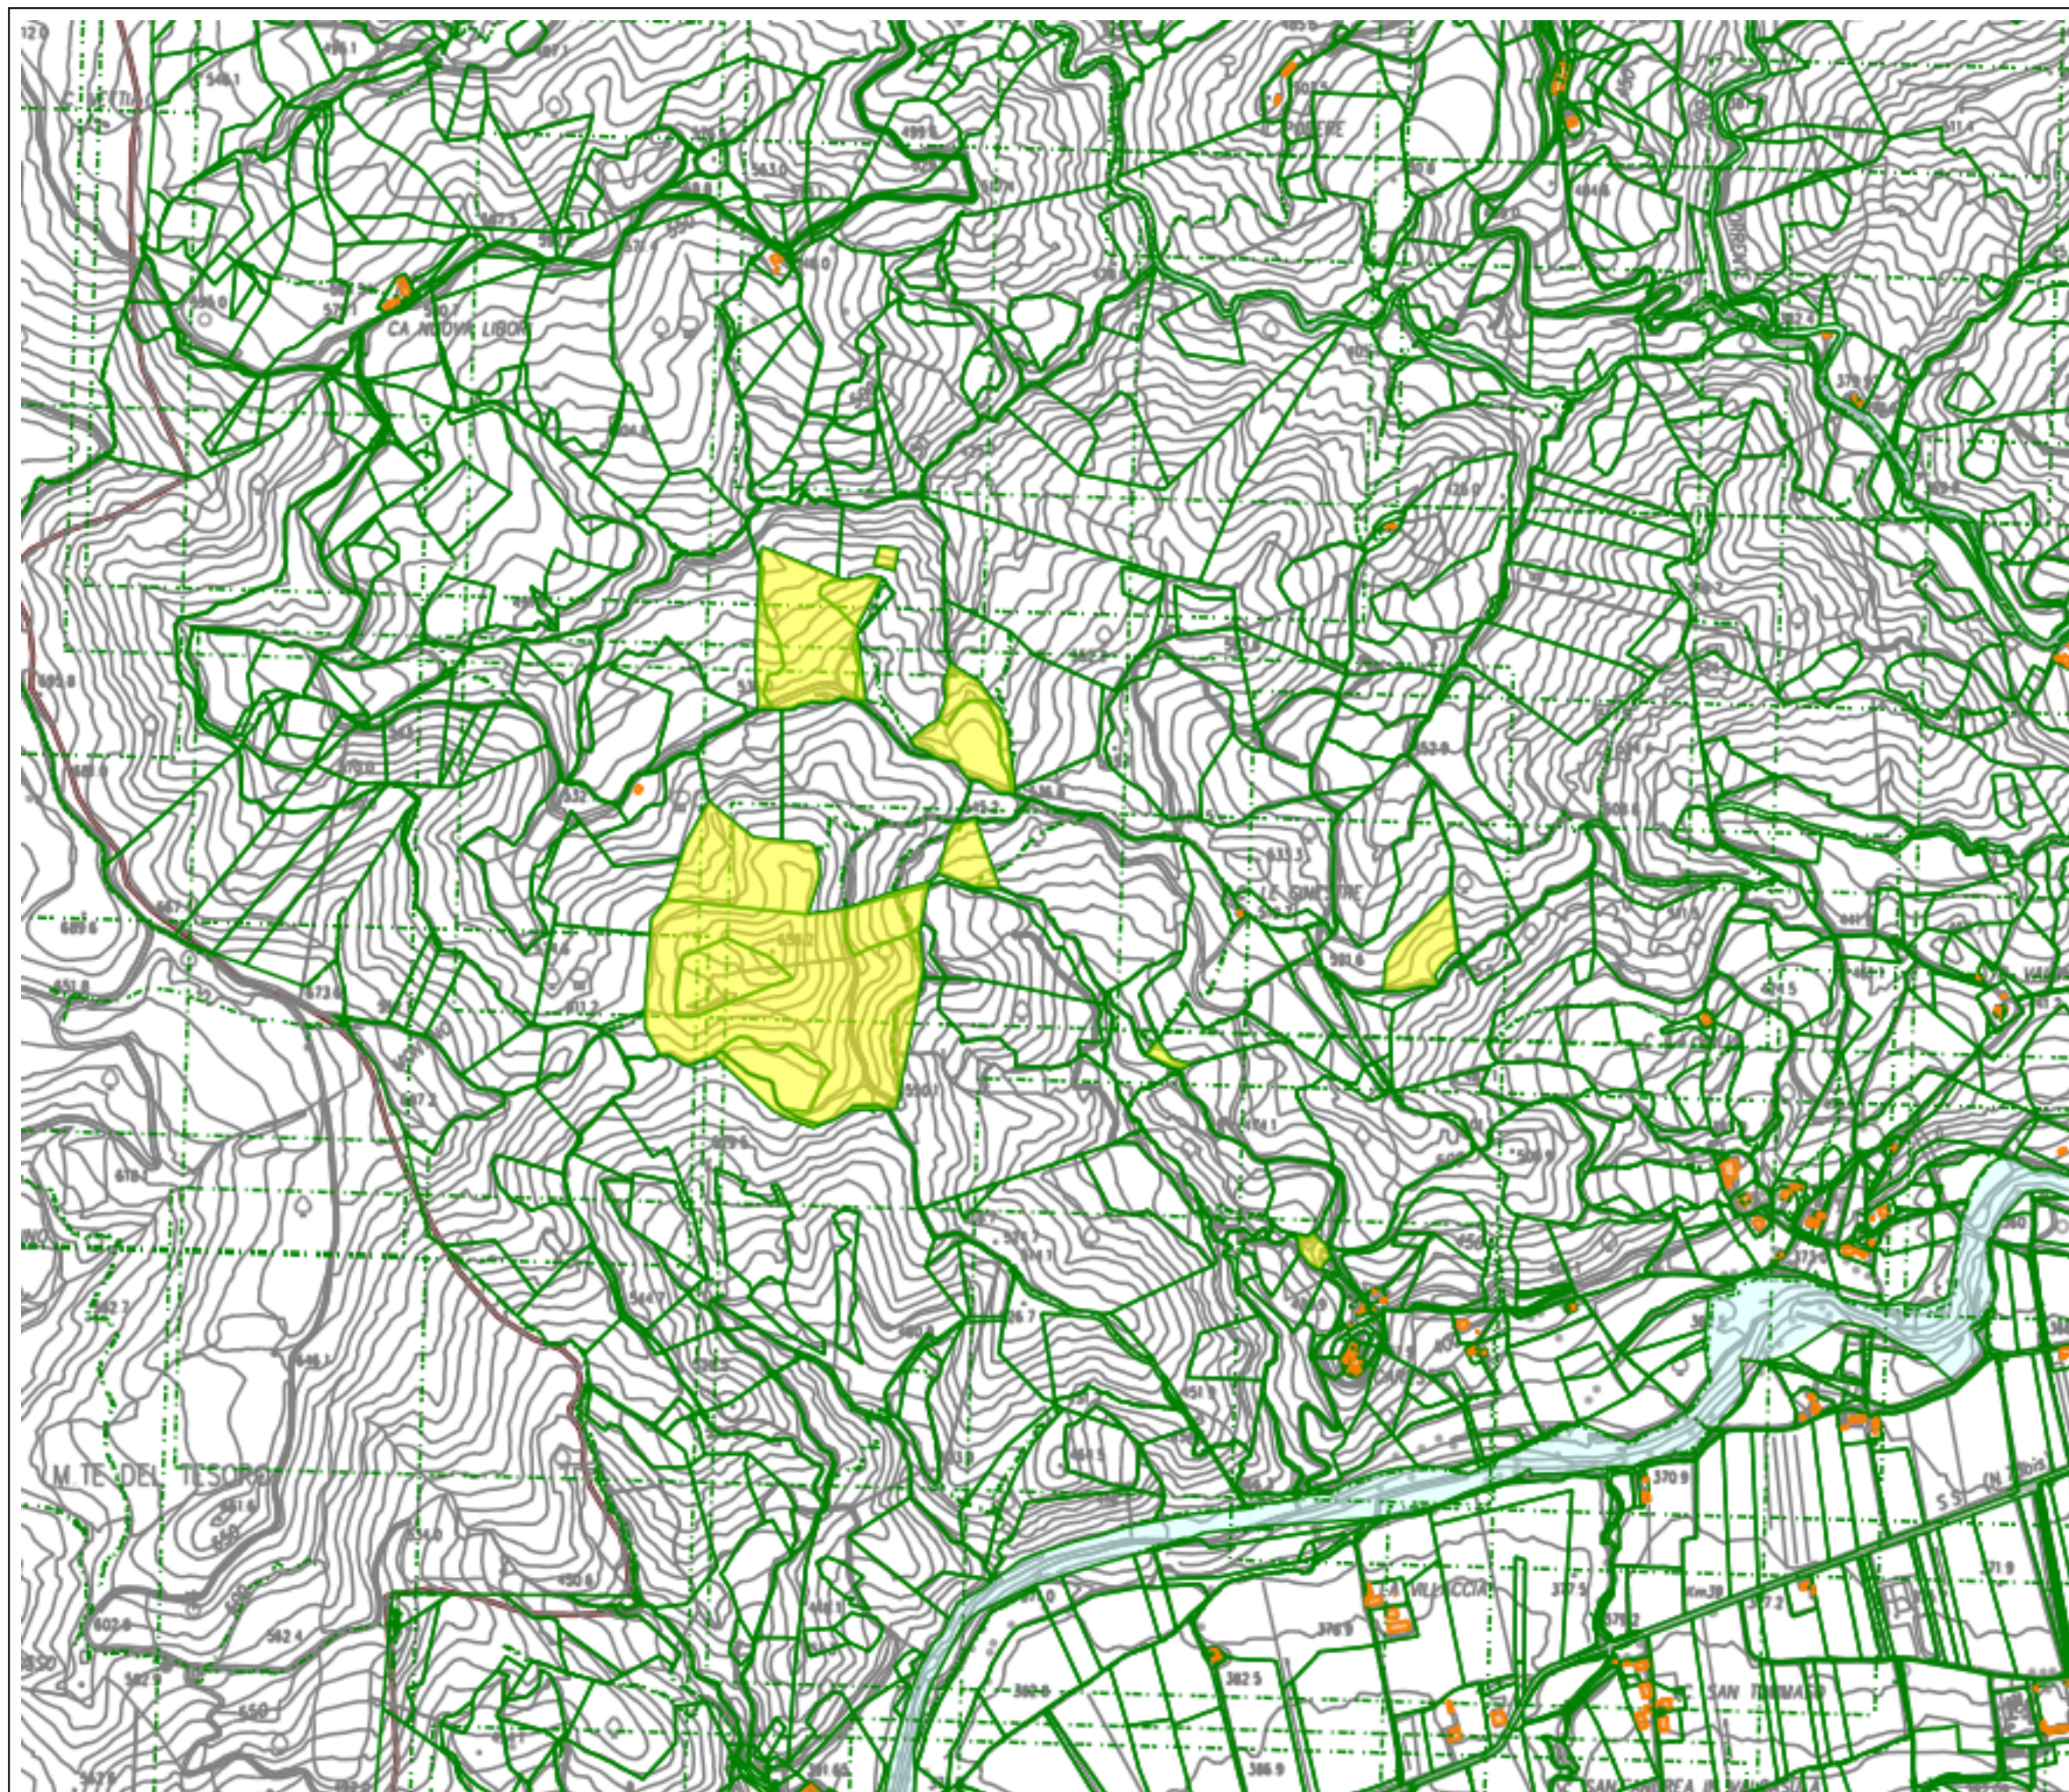

Comune di
Sant'Angelo In Vado
(Provincia di Pesaro E Urbino)
Sistema Informativo Territoriale

 Istituto Diocesano (671,8367 ha)

scala 1:10000

Comune di
Sant'Angelo In Vado
(Provincia di Pesaro E Urbino)
Sistema Informativo Territoriale

 Istituto Diocesano (671,8367 ha)

scala 1:10000

Comune di
Sant'Angelo In Vado
(Provincia di Pesaro E Urbino)
Sistema Informativo Territoriale

 Istituto Diocesano (671,8367 ha)

scala 1:10000

Comune di
Sant'Angelo In Vado
(Provincia di Pesaro E Urbino)
Sistema Informativo Territoriale

 Istituto Diocesano (671,8367 ha)

scala 1:10000

Comune di
Sant'Angelo In Vado
(Provincia di Pesaro E Urbino)
Sistema Informativo Territoriale

 Istituto Diocesano (671,8367 ha)

scala 1:10000