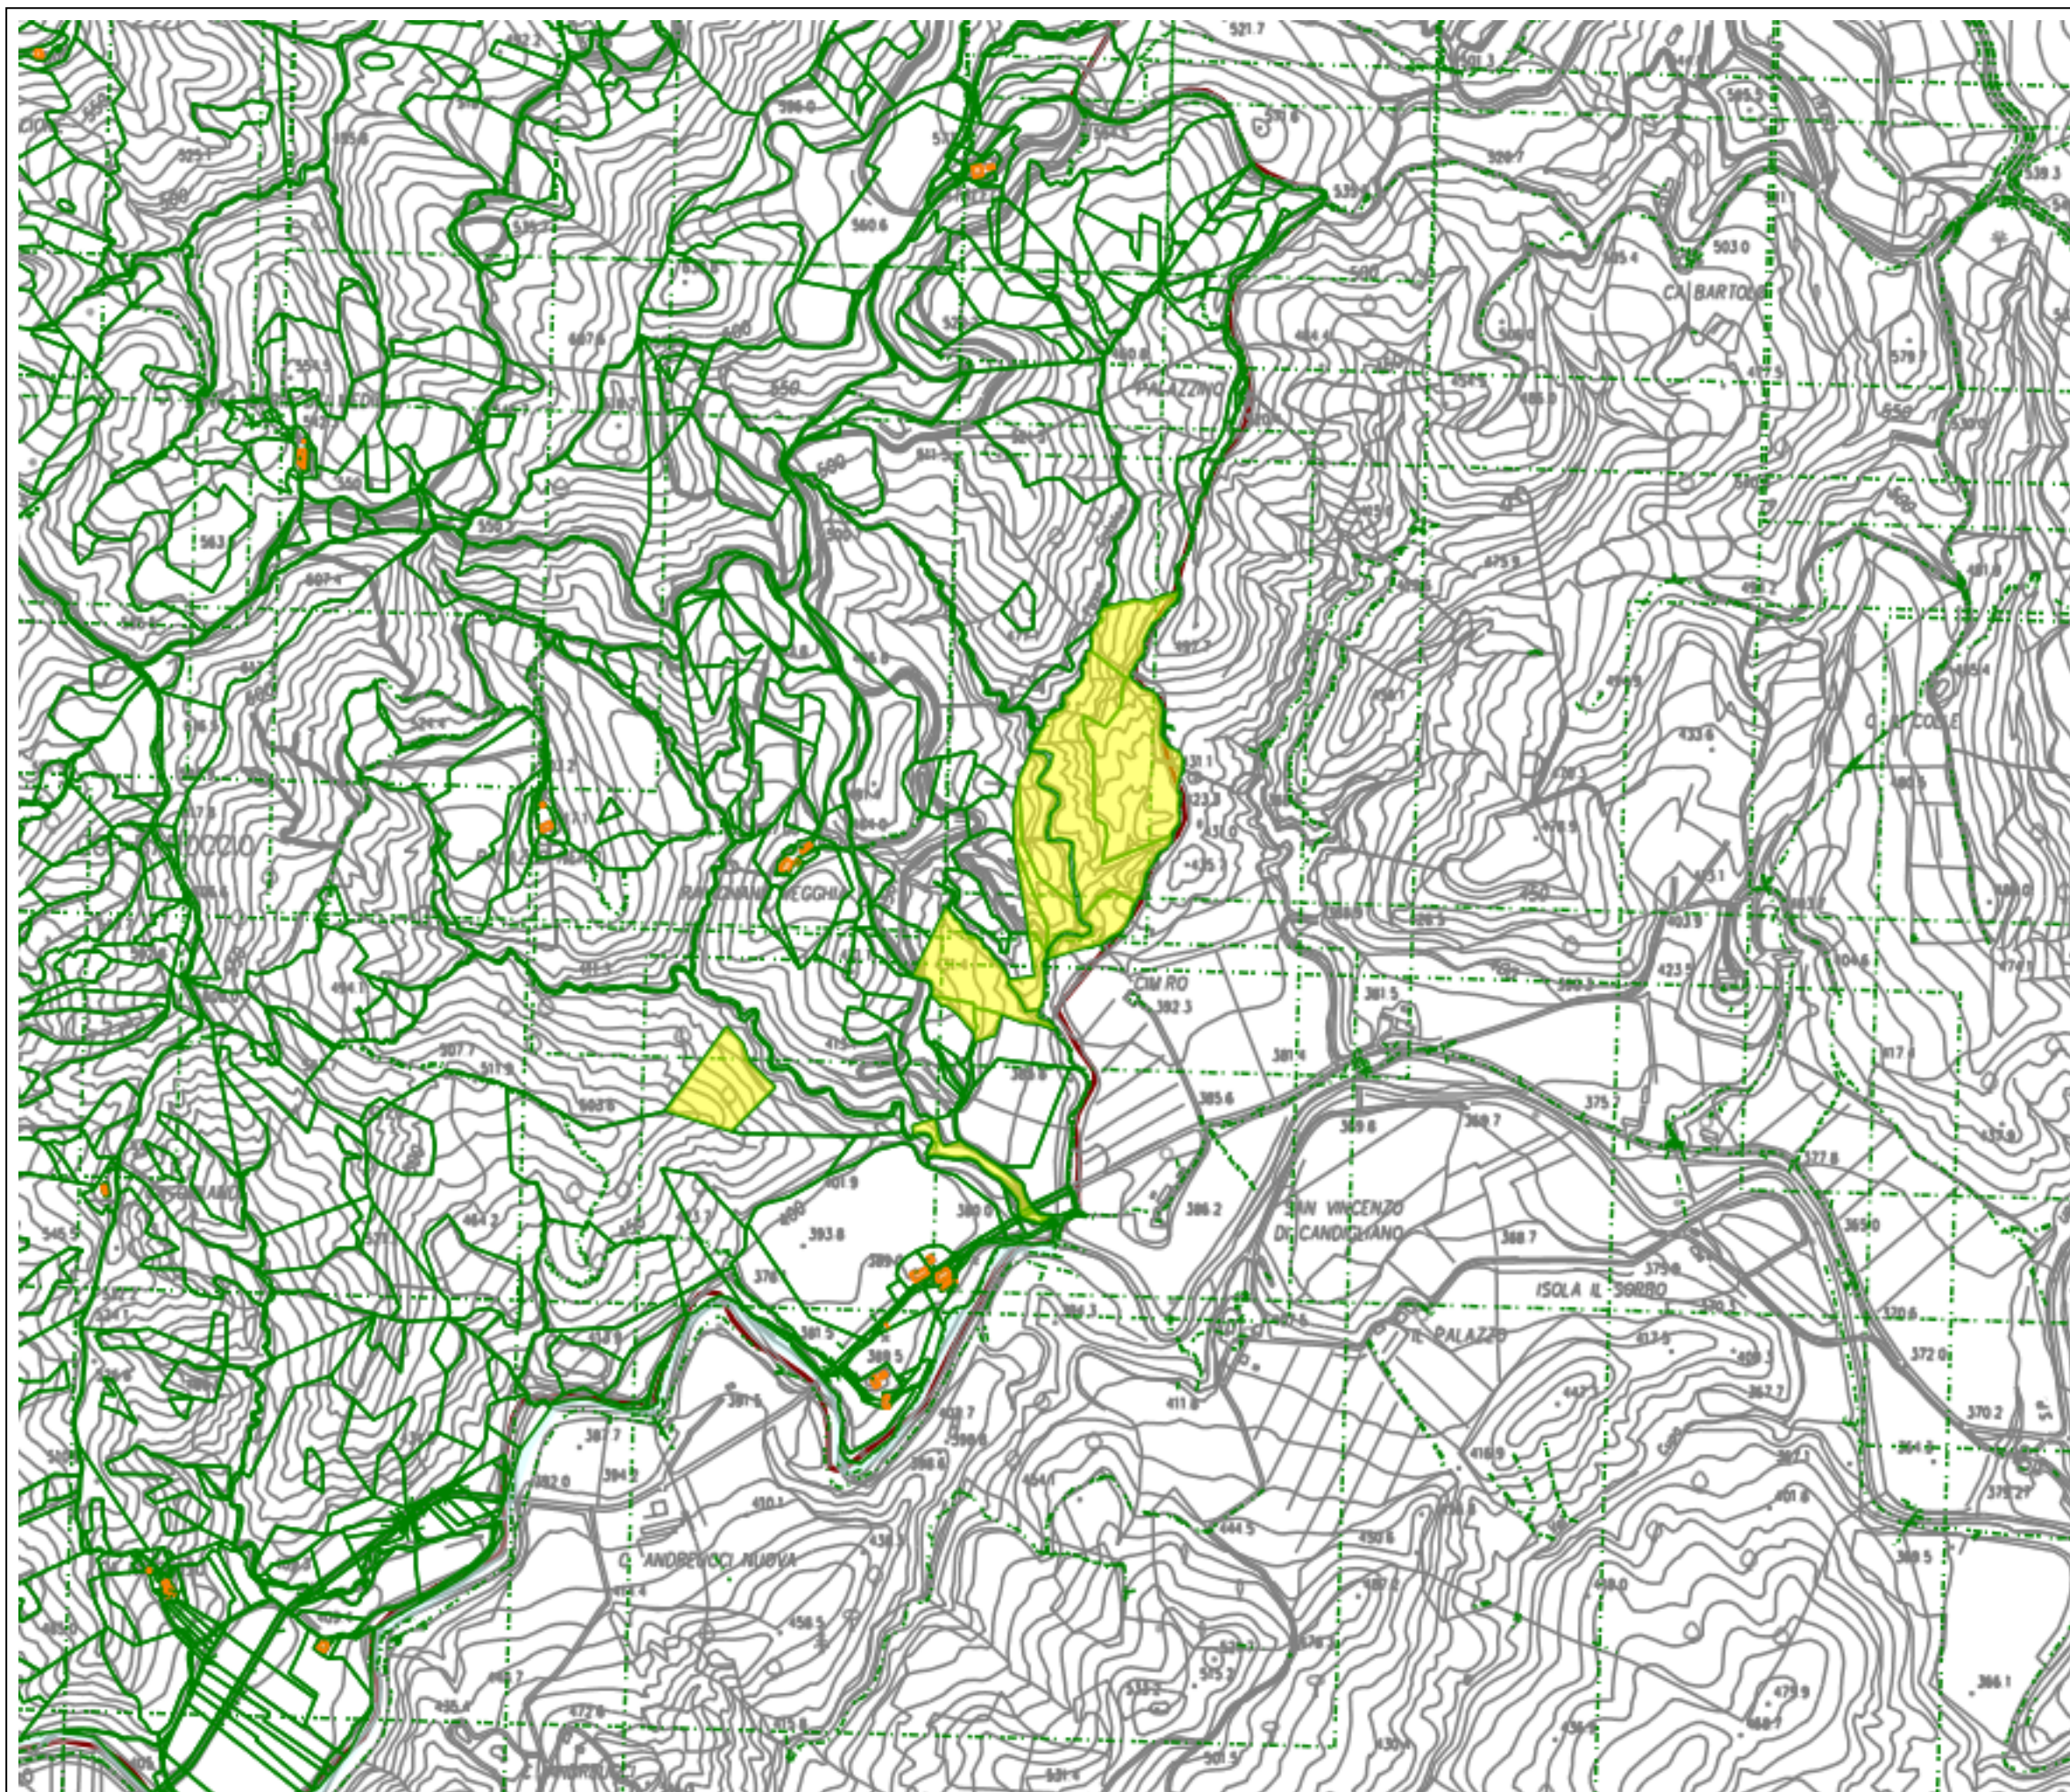

Comune di
Sant'Angelo In Vado
(Provincia di Pesaro E Urbino)
Sistema Informativo Territoriale

 Istituto Diocesano (671,8367 ha)

scala 1:10000

Comune di
Sant'Angelo In Vado
(Provincia di Pesaro E Urbino)
Sistema Informativo Territoriale

 Istituto Diocesano (671,8367 ha)

scala 1:10000

Comune di
Sant'Angelo In Vado
(Provincia di Pesaro E Urbino)
Sistema Informativo Territoriale

 Istituto Diocesano (671,8367 ha)

scala 1:10000

Comune di
Sant'Angelo In Vado
(Provincia di Pesaro E Urbino)
Sistema Informativo Territoriale

 Istituto Diocesano (671,8367 ha)

scala 1:10000

Comune di
Sant'Angelo In Vado
(Provincia di Pesaro E Urbino)
Sistema Informativo Territoriale

 Istituto Diocesano (671,8367 ha)

scala 1:10000