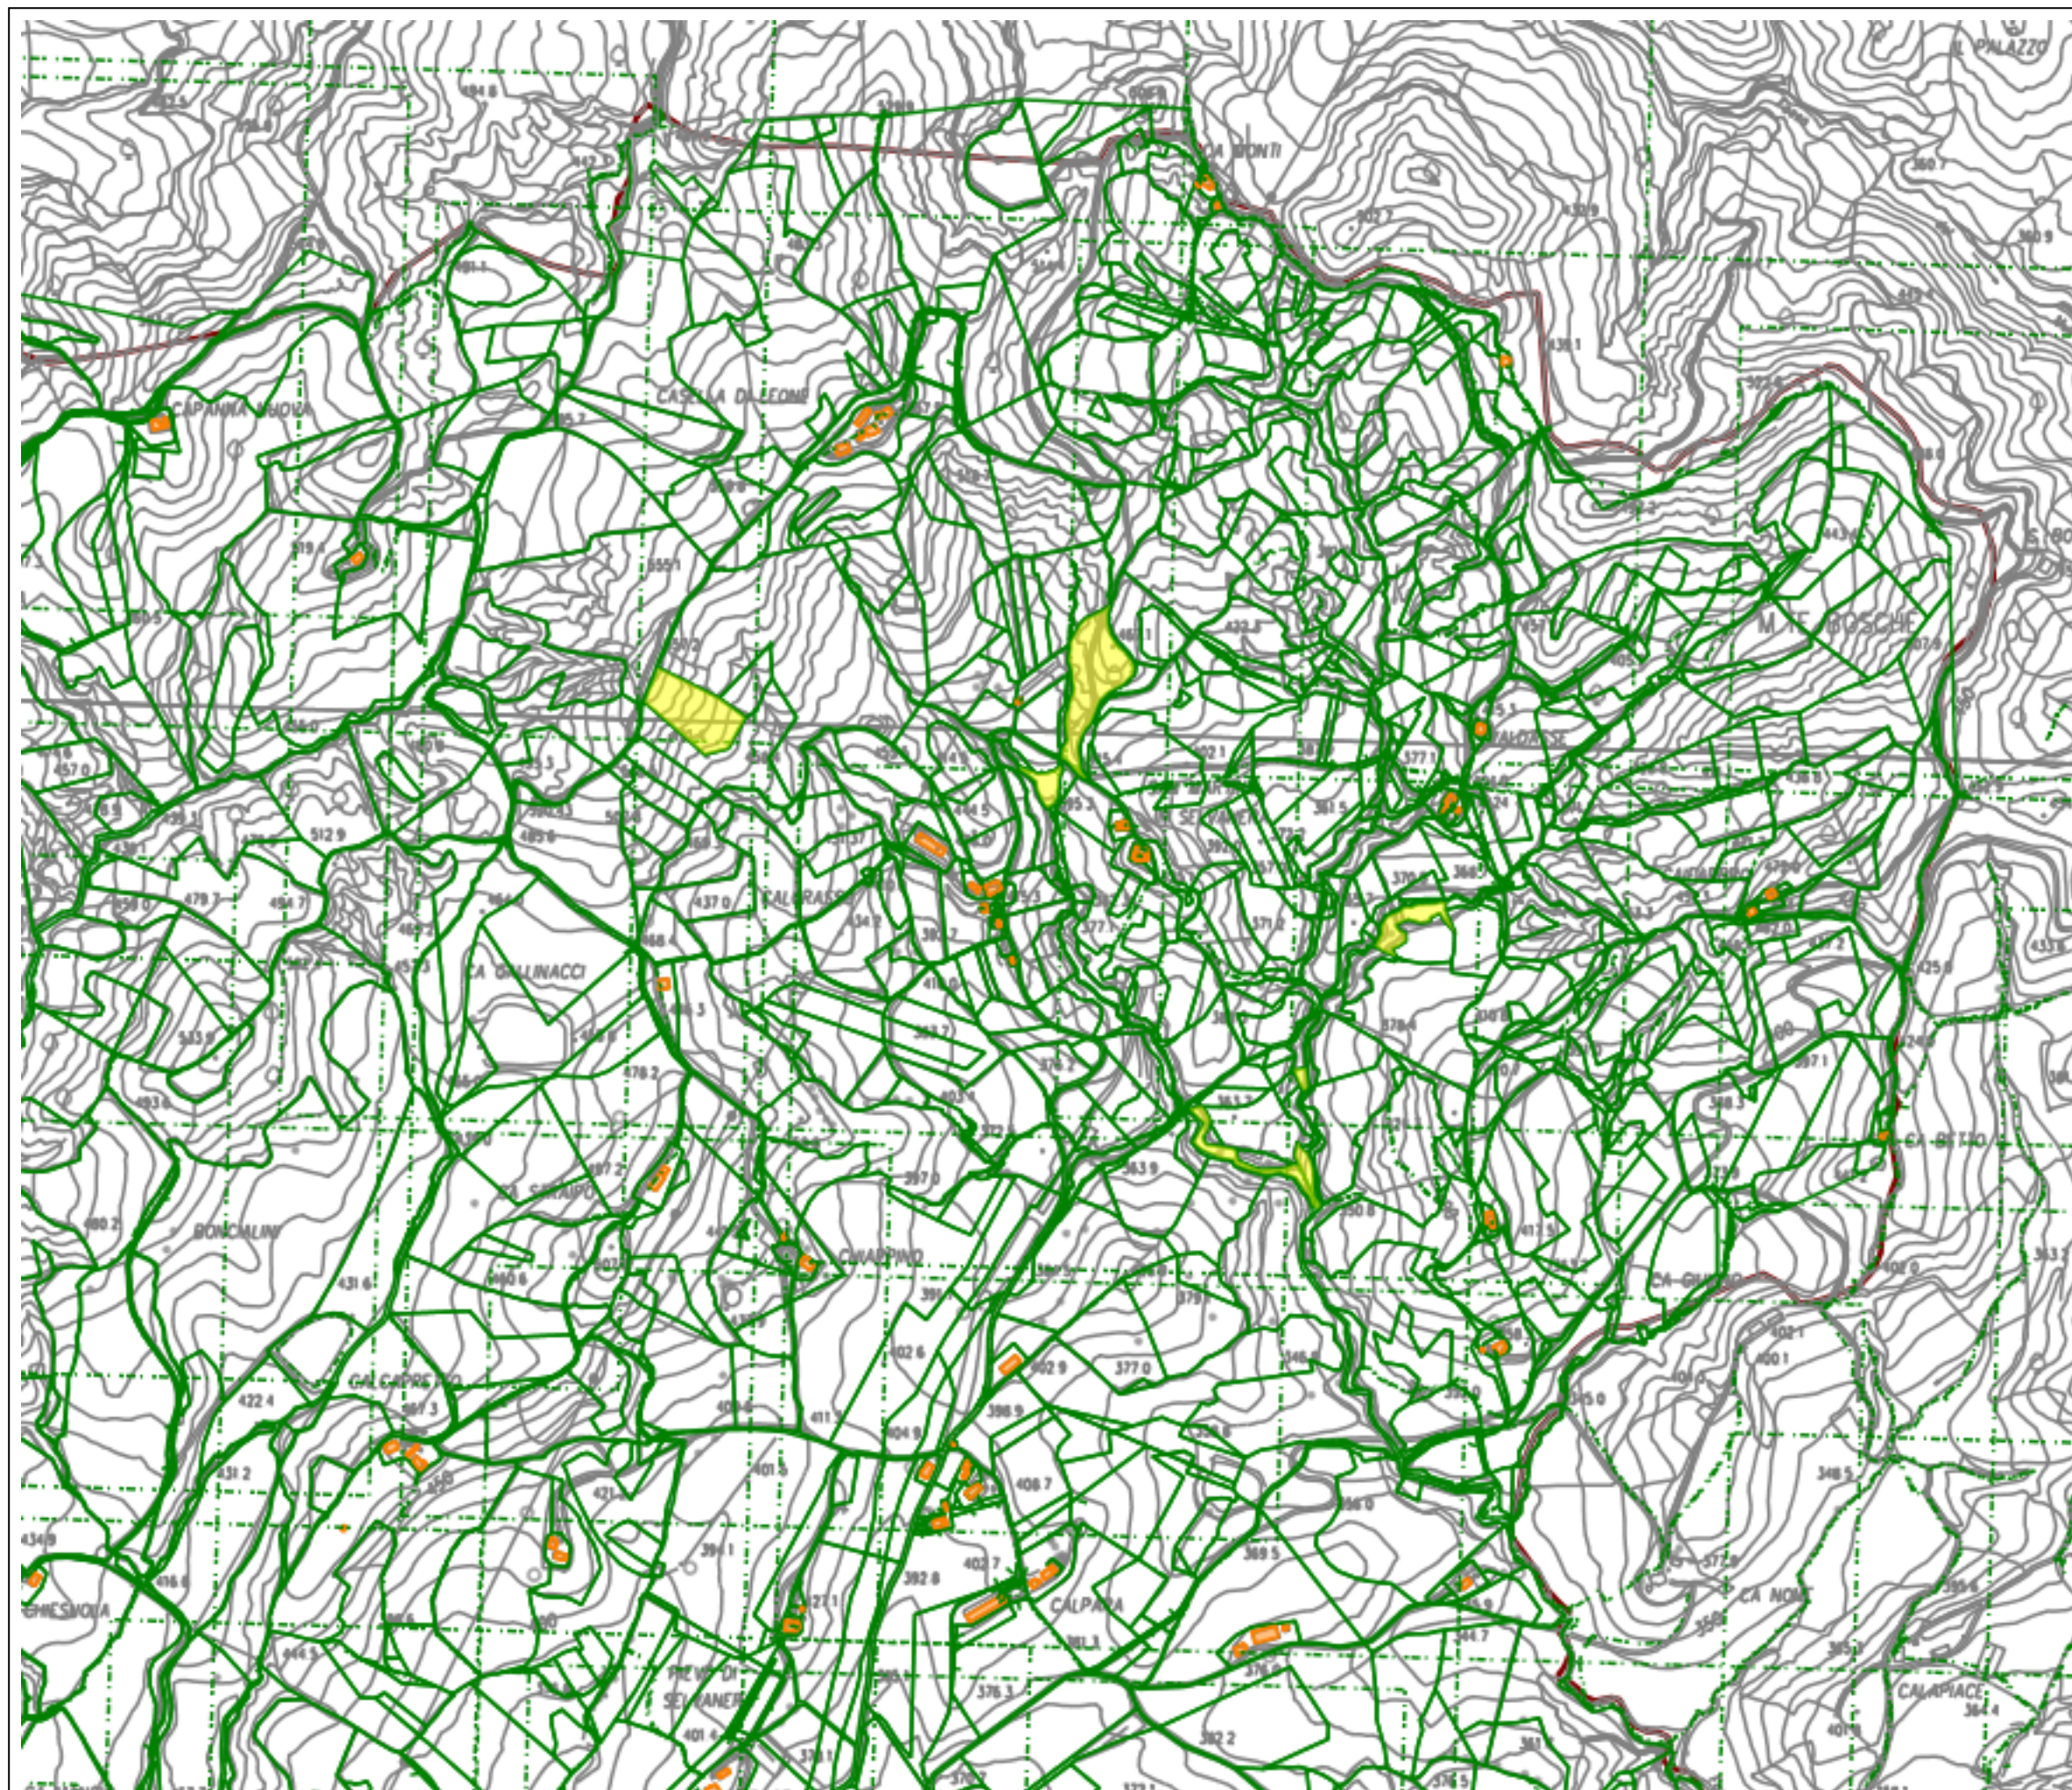

Comune di
Sant'Angelo In Vado
(Provincia di Pesaro E Urbino)
Sistema Informativo Territoriale

Istituto Diocesano (671,8367 ha)

scala 1:10000