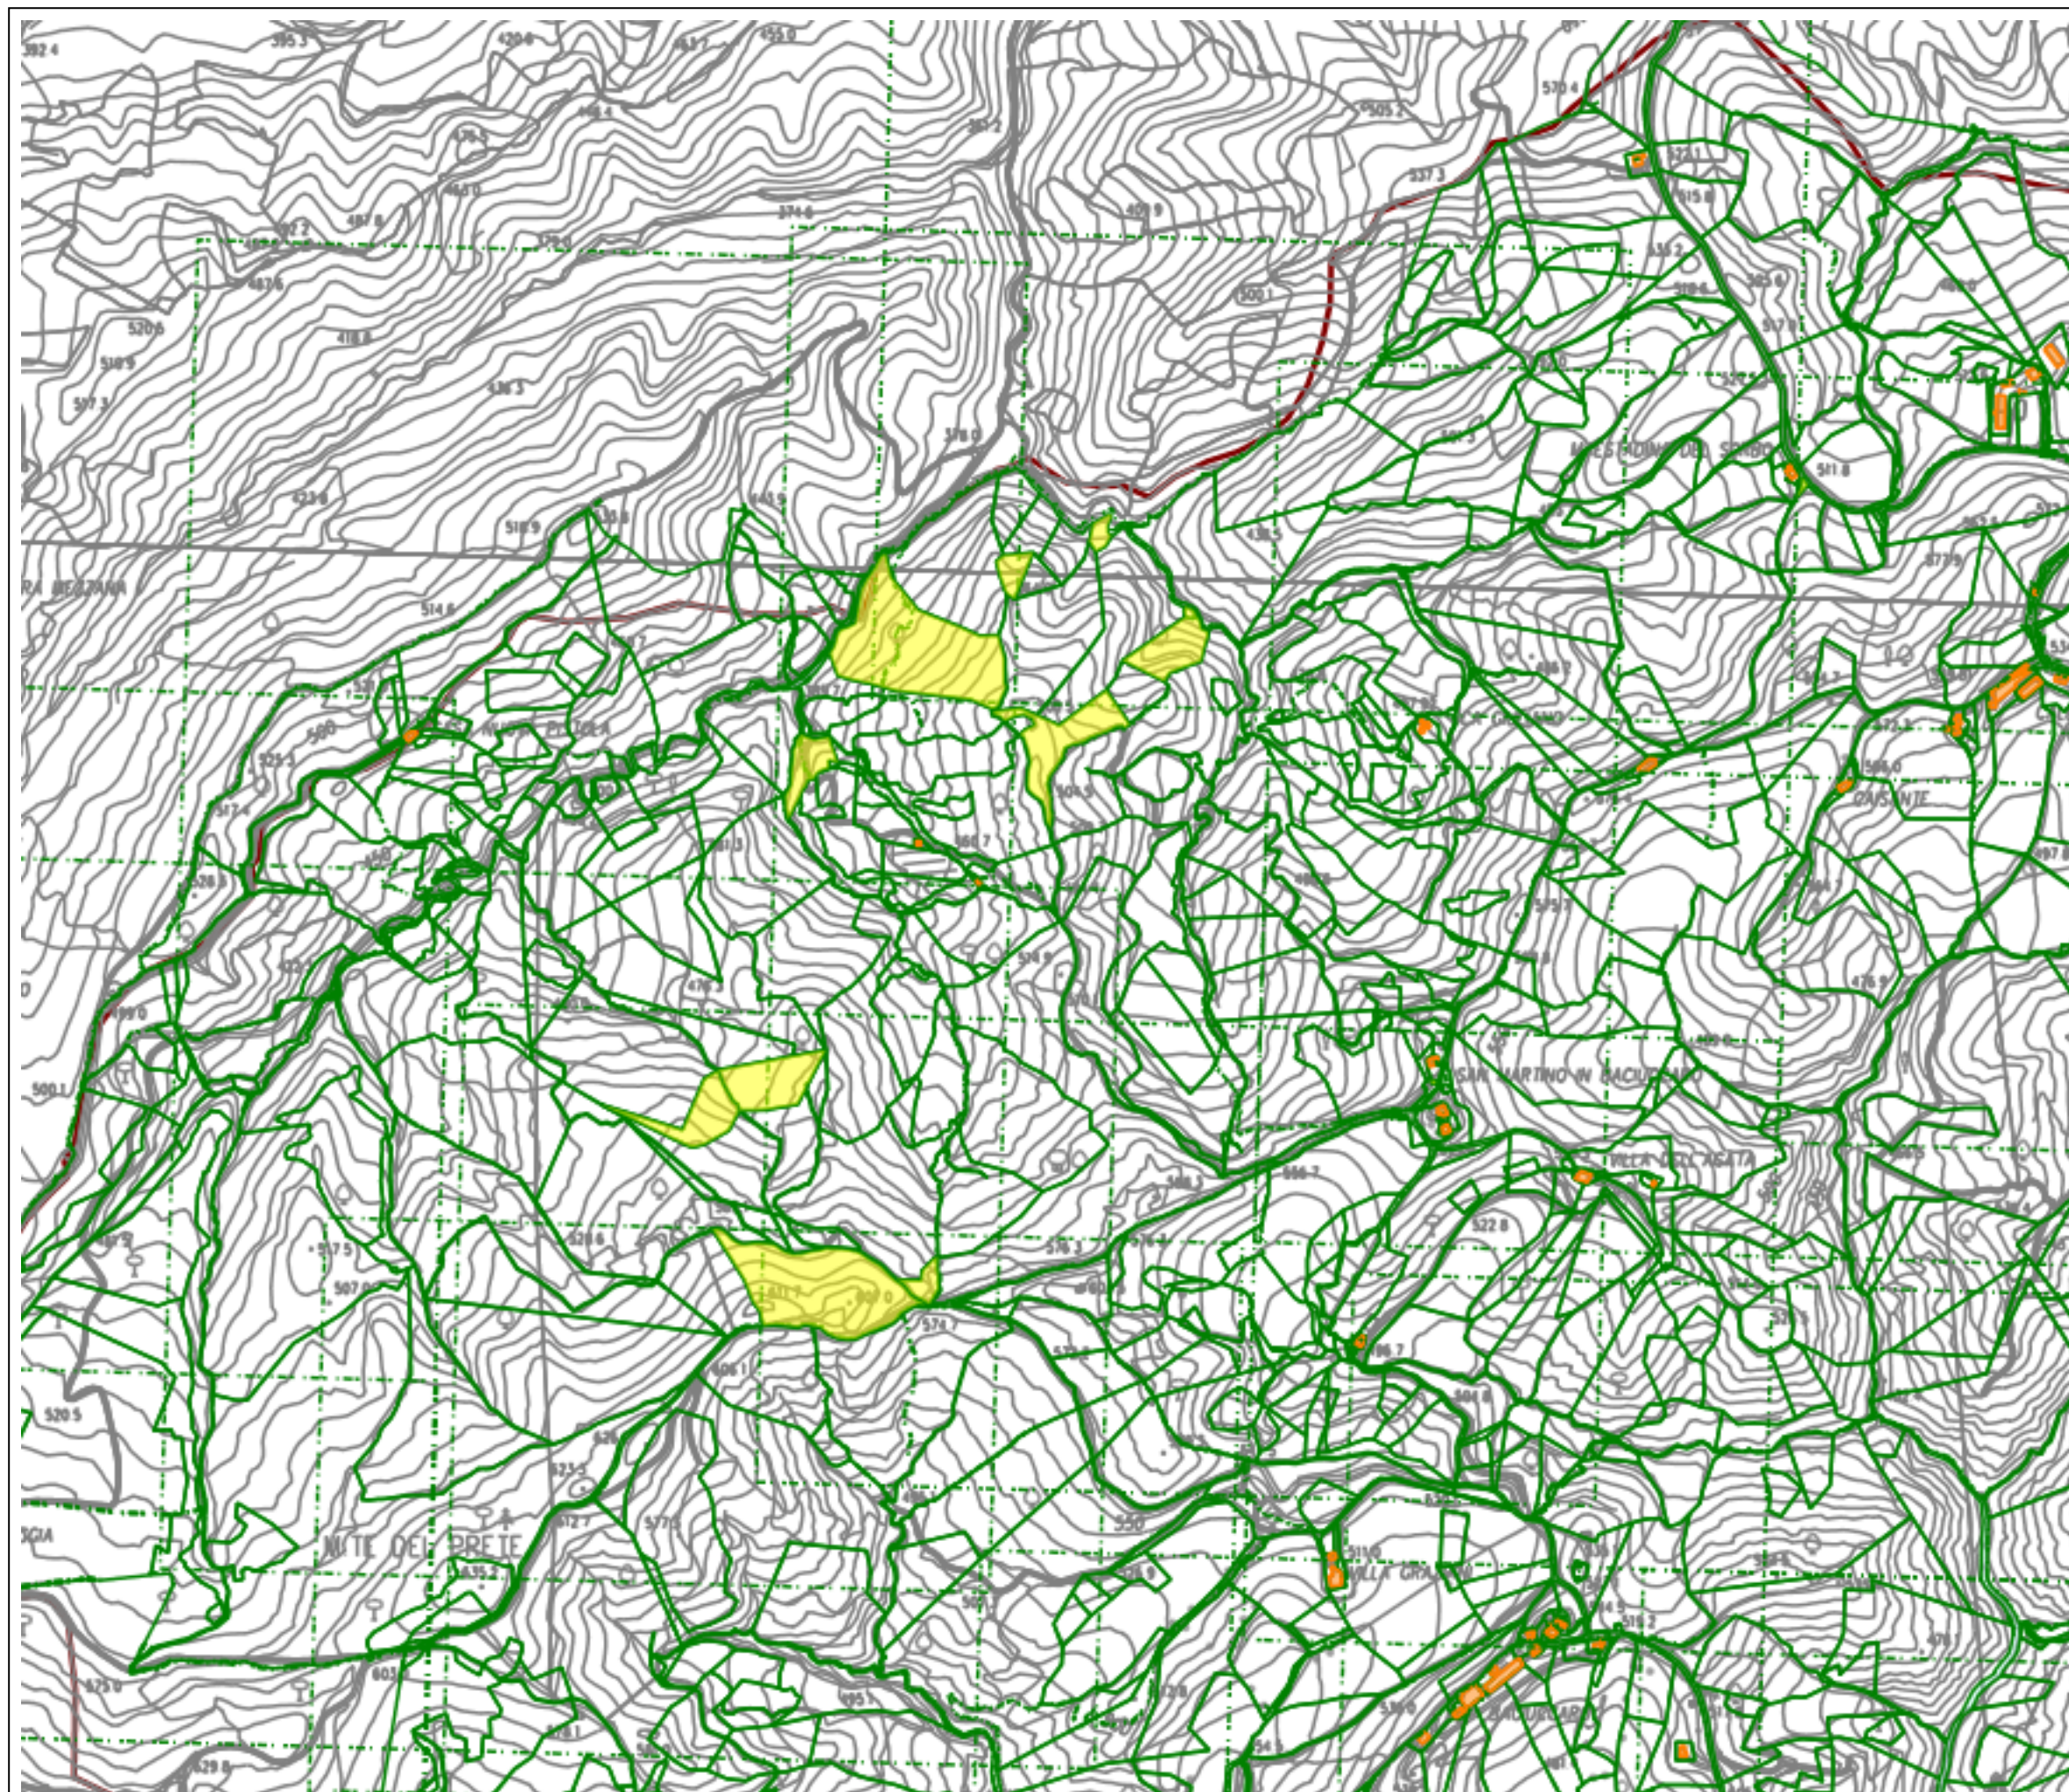

Comune di
Sant'Angelo In Vado
(Provincia di Pesaro E Urbino)
Sistema Informativo Territoriale

 Istituto Diocesano (671,8367 ha)

scala 1:10000

Comune di
Sant'Angelo In Vado
(Provincia di Pesaro E Urbino)
Sistema Informativo Territoriale

 Istituto Diocesano (671,8367 ha)

scala 1:10.000

Comune di
Sant'Angelo In Vado
(Provincia di Pesaro E Urbino)
Sistema Informativo Territoriale

 Istituto Diocesano (671,8367 ha)

scala 1:10.000

Comune di
Sant'Angelo In Vado
(Provincia di Pesaro E Urbino)
Sistema Informativo Territoriale