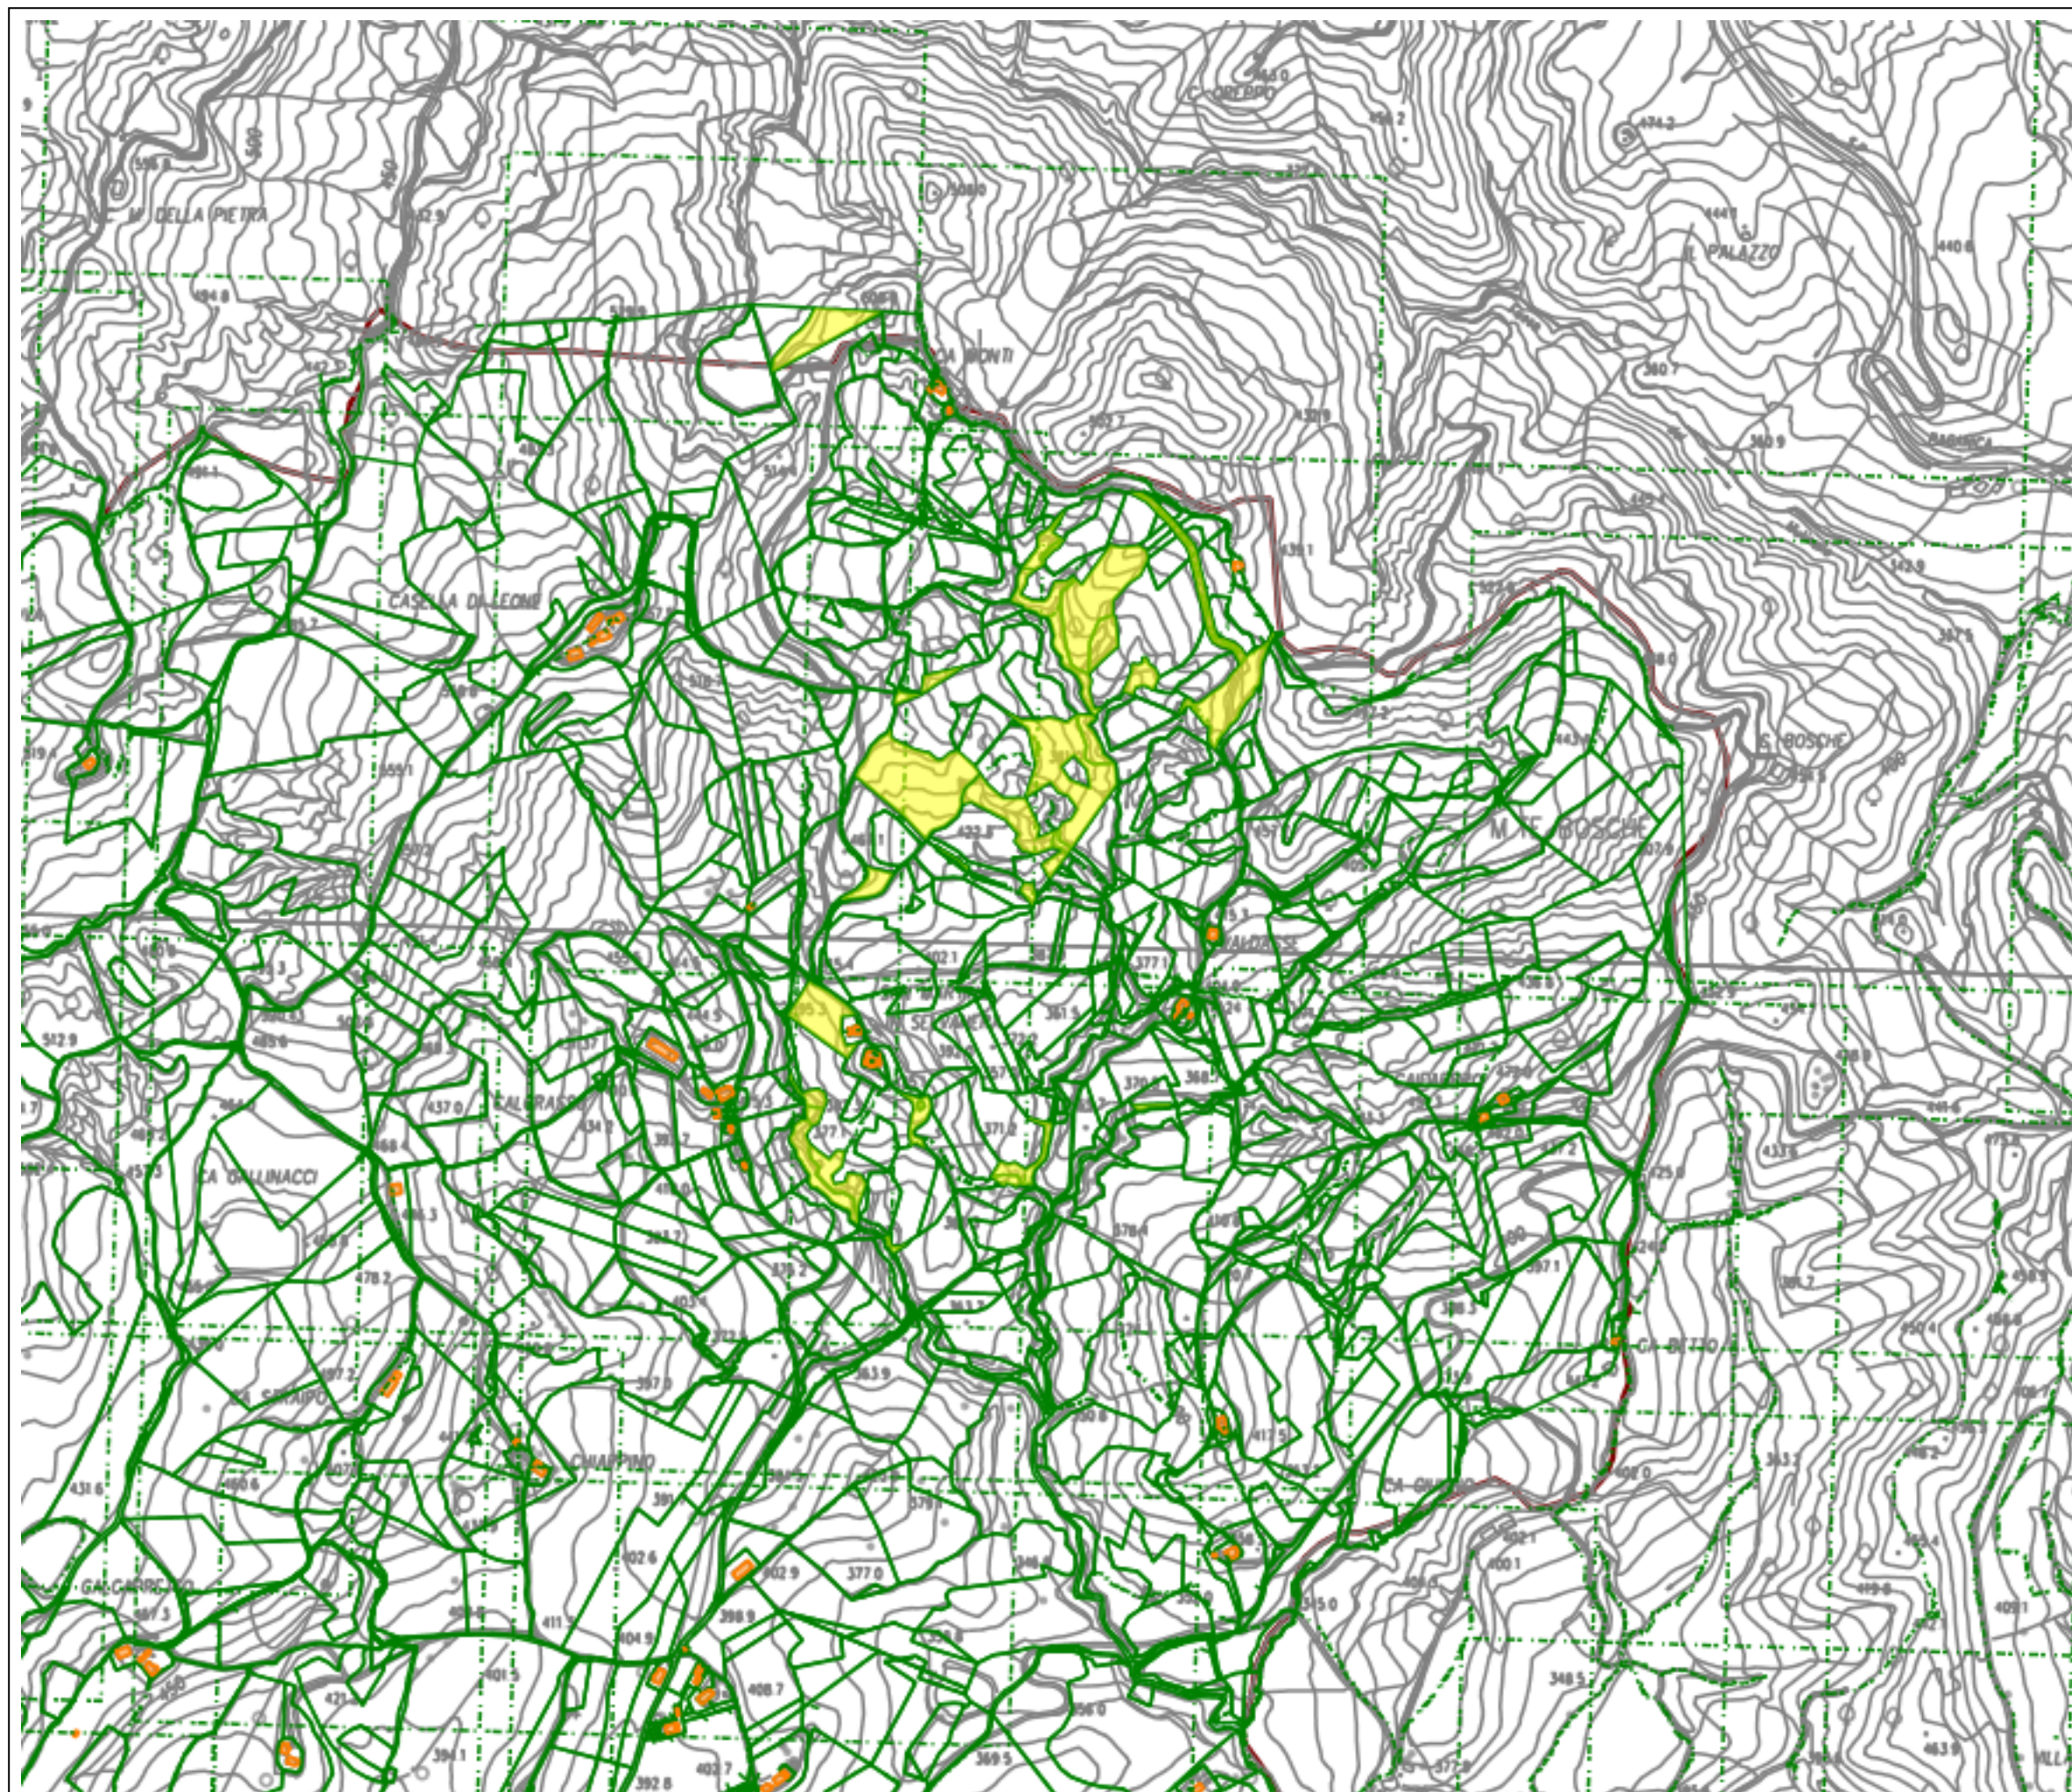

Comune di
Sant'Angelo In Vado
(Provincia di Pesaro E Urbino)
Sistema Informativo Territoriale

 Istituto Diocesano (671,8367 ha)

scala 1:10000

Comune di
Sant'Angelo In Vado
(Provincia di Pesaro E Urbino)
Sistema Informativo Territoriale

 Istituto Diocesano (671,8367 ha)

scala 1:10.000

Comune di
Sant'Angelo In Vado
(Provincia di Pesaro E Urbino)
Sistema Informativo Territoriale

 Istituto Diocesano (671,8367 ha)

scala 1:10.000

Comune di
Sant'Angelo In Vado
(Provincia di Pesaro E Urbino)
Sistema Informativo Territoriale