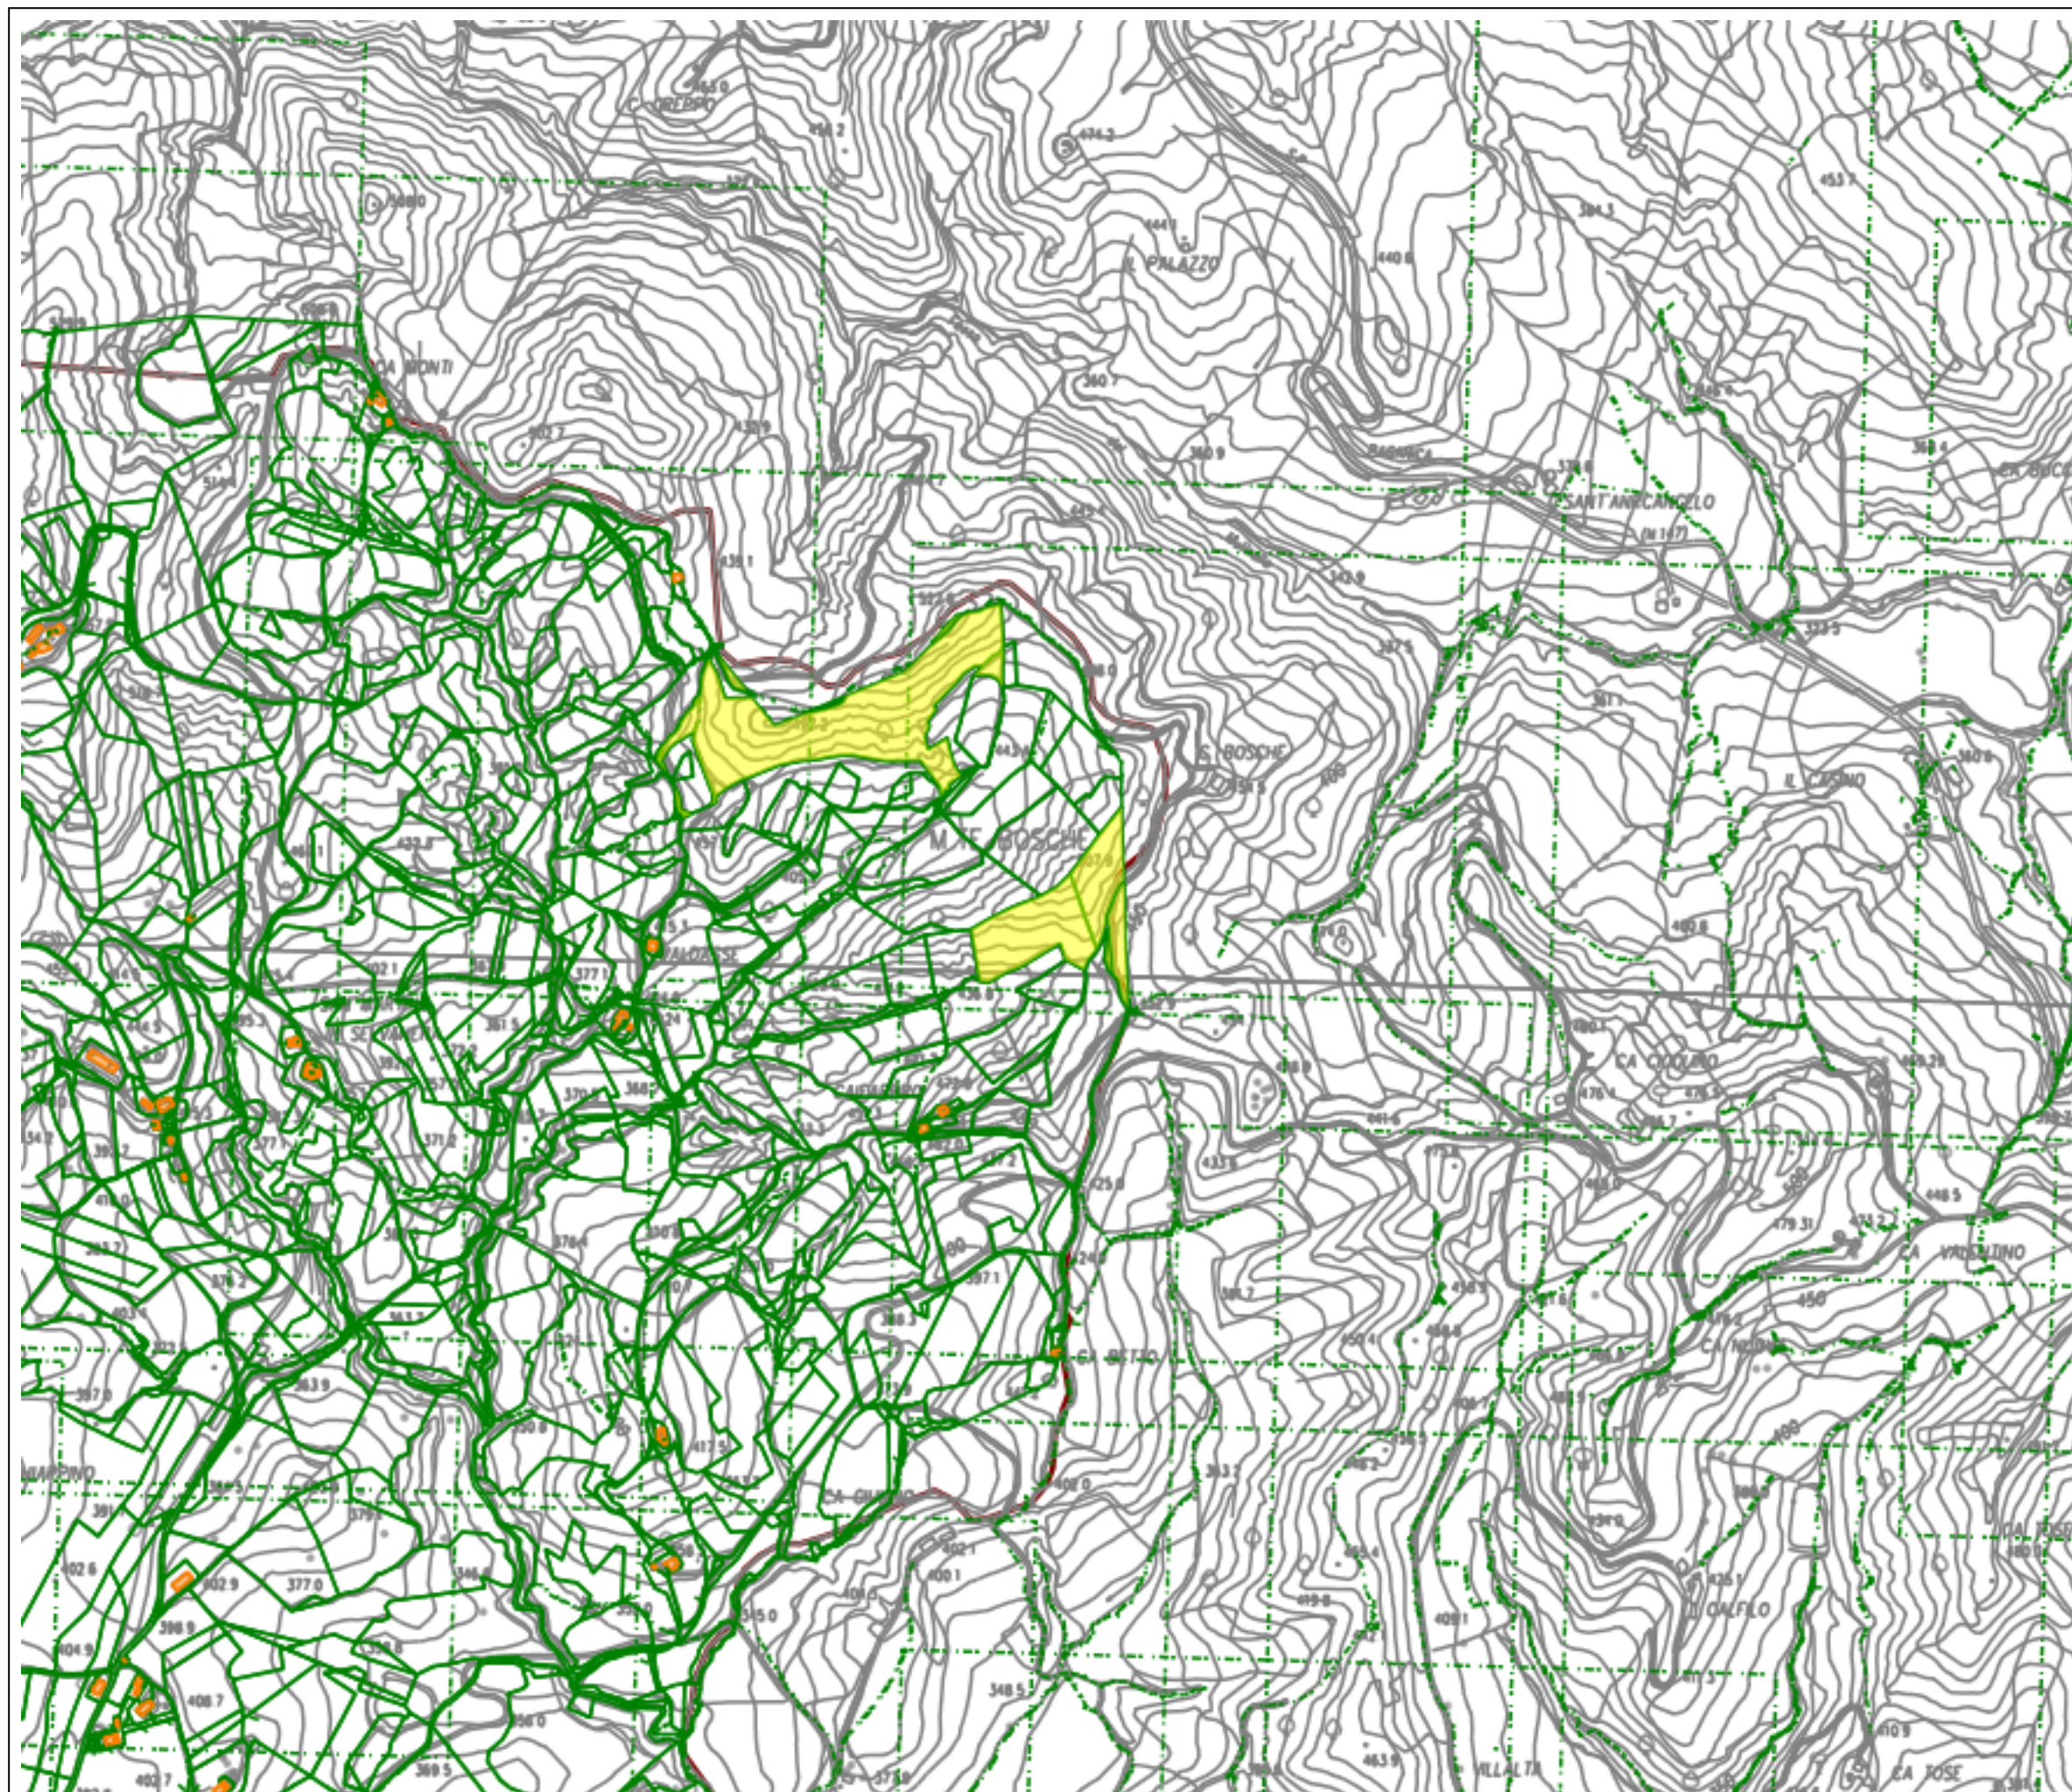

Comune di
Sant'Angelo In Vado
(Provincia di Pesaro E Urbino)
Sistema Informativo Territoriale

 Istituto Diocesano (671,8367 ha)

scala 1:10000

Comune di
Sant'Angelo In Vado
(Provincia di Pesaro E Urbino)
Sistema Informativo Territoriale

 Istituto Diocesano (671,8367 ha)

scala 1:10.000

Comune di
Sant'Angelo In Vado
(Provincia di Pesaro E Urbino)
Sistema Informativo Territoriale

 Istituto Diocesano (671,8367 ha)

scala 1:10.000

Comune di
Sant'Angelo In Vado
(Provincia di Pesaro E Urbino)
Sistema Informativo Territoriale