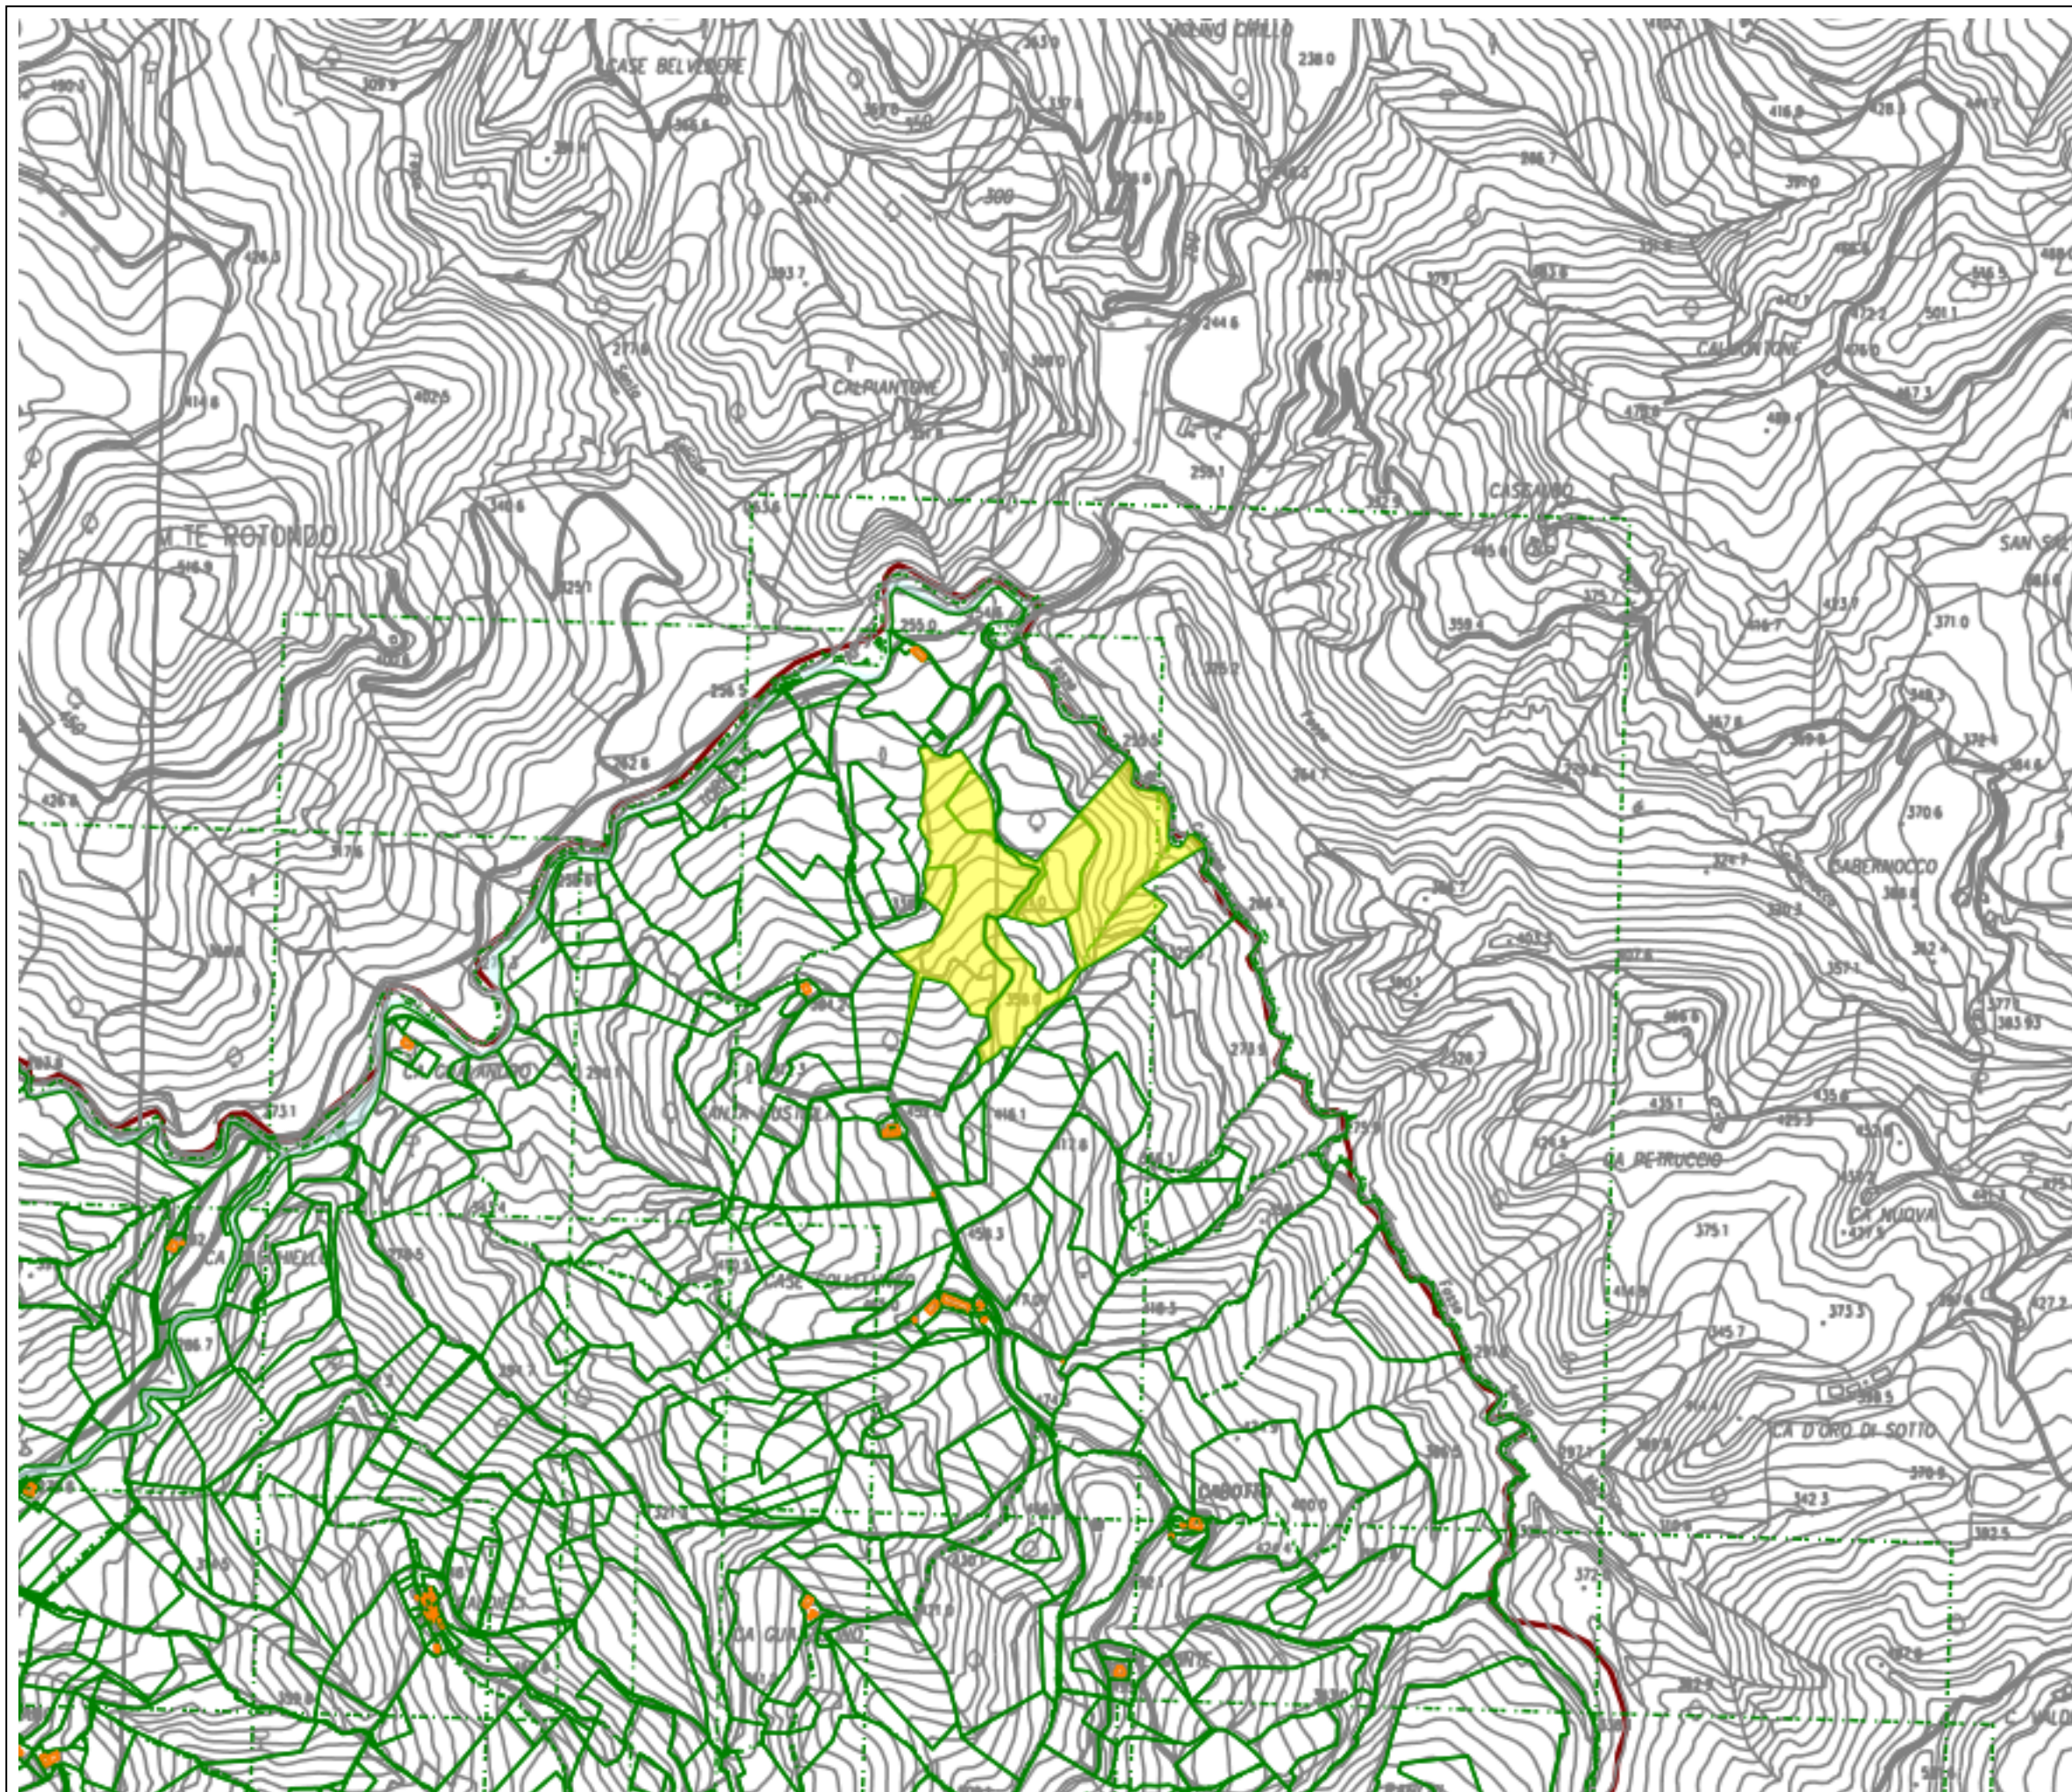

Comune di
Peglio
(Provincia di Pesaro E Urbino)
Sistema Informativo Territoriale

 Istituito Diocesano (671,8367 ha)

scala 1:10000

Comune di
Peglio
(Provincia di Pesaro E Urbino)
Sistema Informativo Territoriale

 Istituito Diocesano (671,8367 ha)

scala 1:10000

Comune di
Peglio
(Provincia di Pesaro E Urbino)
Sistema Informativo Territoriale

 Istituto Diocesano (671,8367 ha)

scala 1:10000