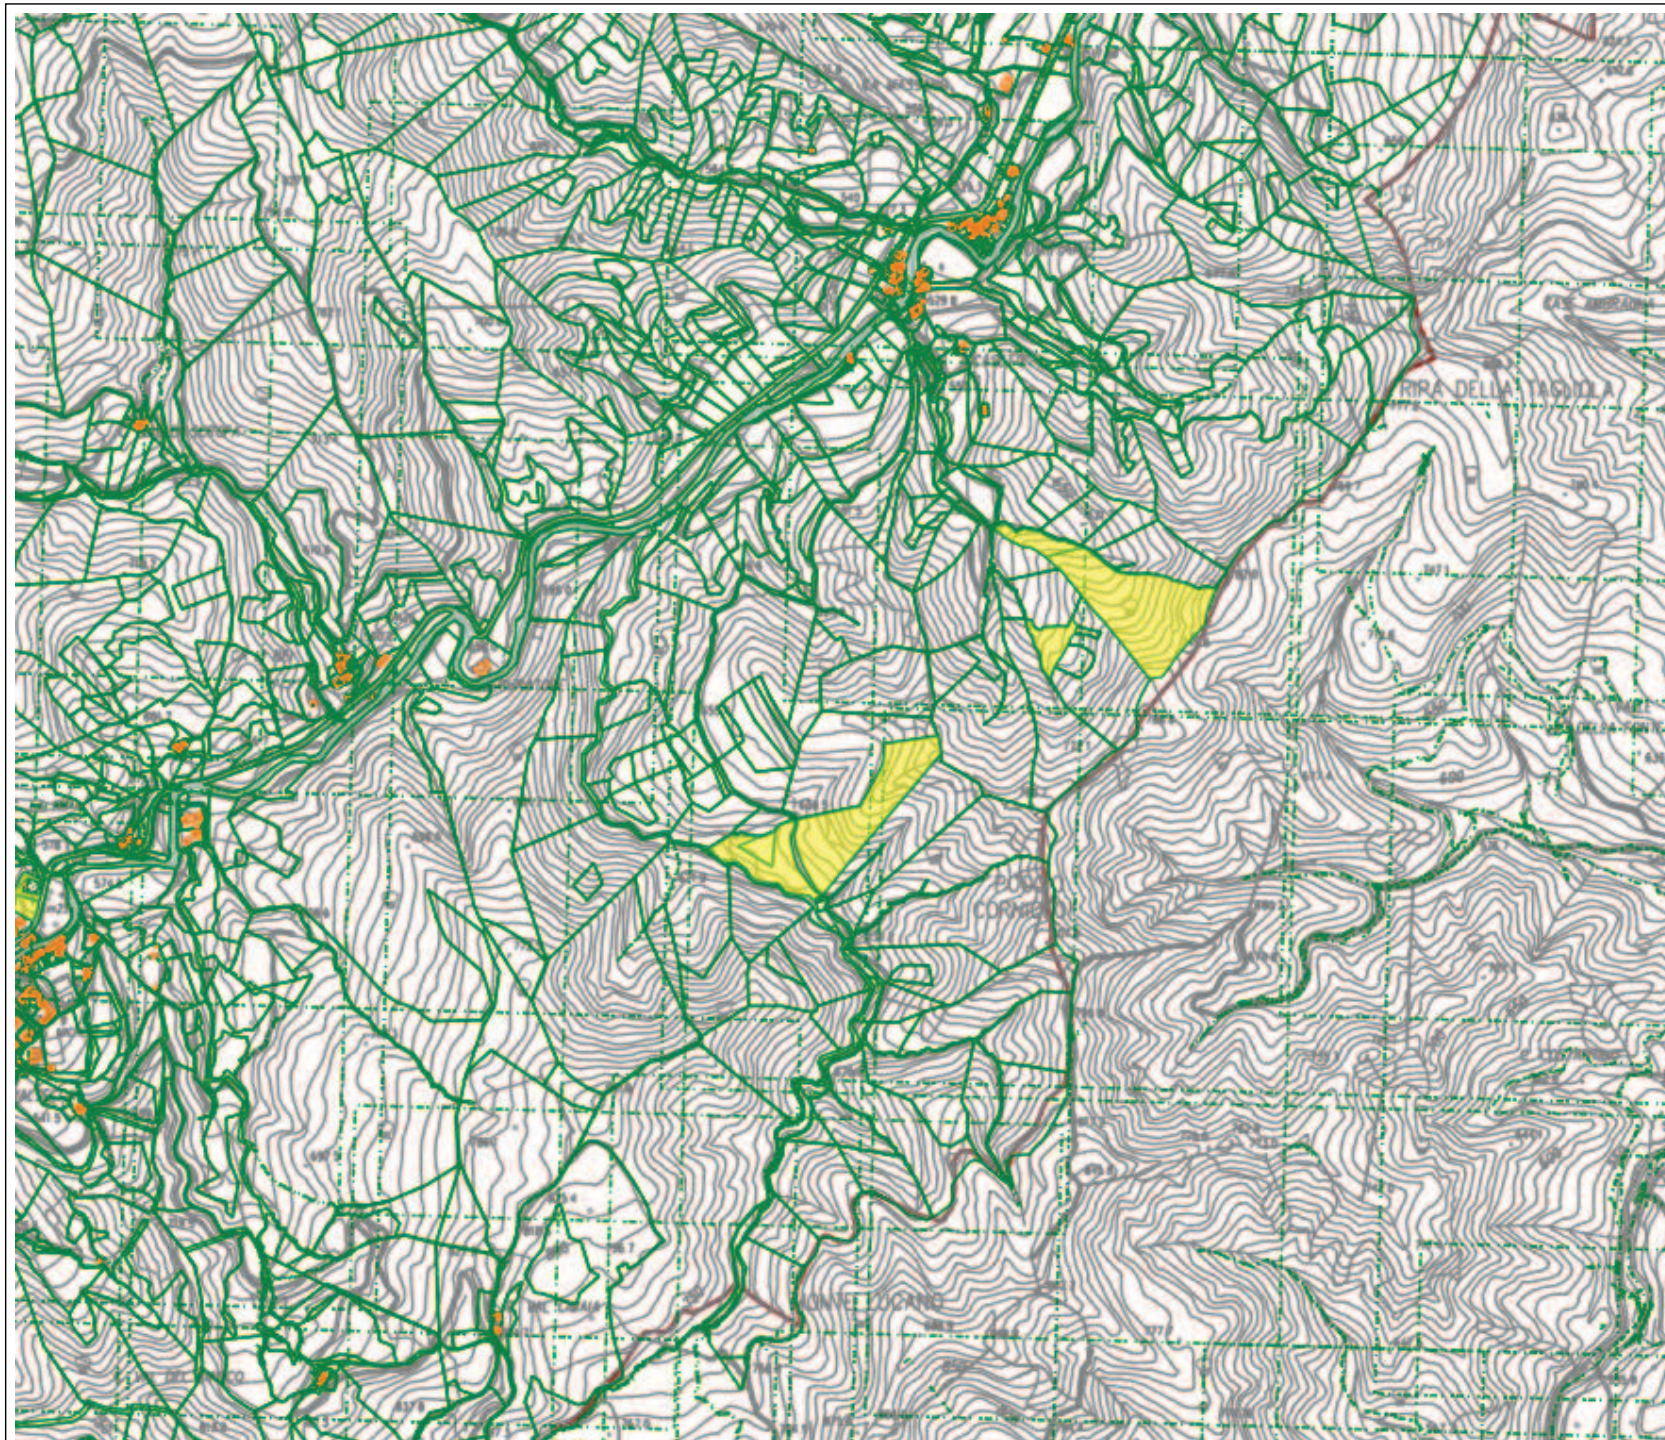

Comune di
Borgo Pace

(Provincia di Pesaro E Urbino)

Sistema Informativo Territoriale

Istituito Diocesano (671,8367 ha)

scala 1:10000

Comune di
Borgo Pace

(Provincia di Pesaro E Urbino)

Sistema Informativo Territoriale

Istituito Diocesano (671,8367 ha)

scala 1:10000

Comune di
Borgo Pace

(Provincia di Pesaro E Urbino)

Sistema Informativo Territoriale

ISTITUTO DIOCESANO (671,8367 ha)
scala 1:10000