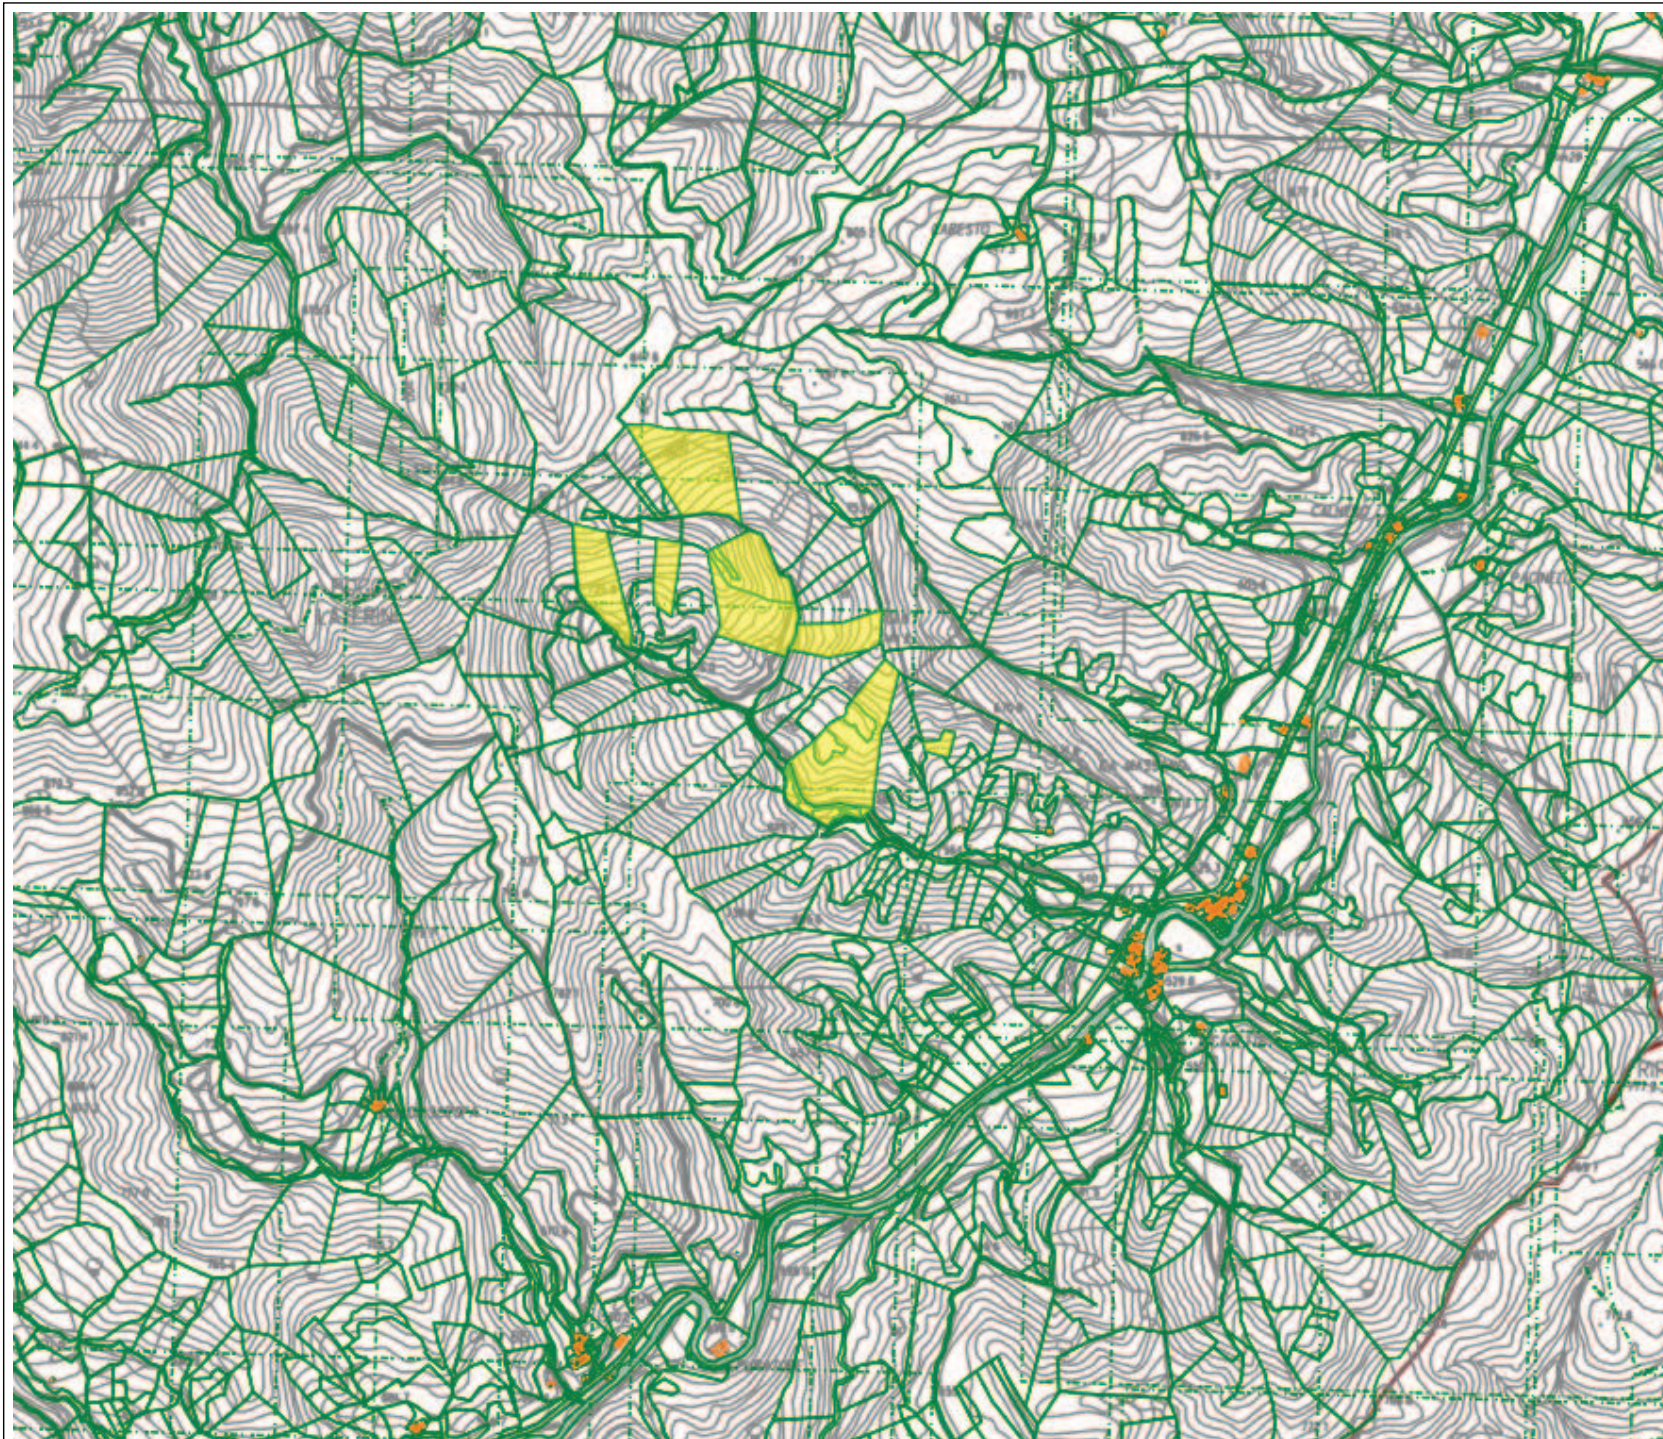

Comune di
Borgo Pace

(Provincia di Pesaro E Urbino)

Sistema Informativo Territoriale

Istituito Diocesano (671,8367 ha)

scala 1:10000

Comune di
Borgo Pace

(Provincia di Pesaro E Urbino)

Sistema Informativo Territoriale

Istituito Diocesano (671,8367 ha)

scala 1:10000

Comune di
Borgo Pace

(Provincia di Pesaro E Urbino)

Sistema Informativo Territoriale

ISTITUTO DIOCESANO (671,8367 ha)
scala 1:10000