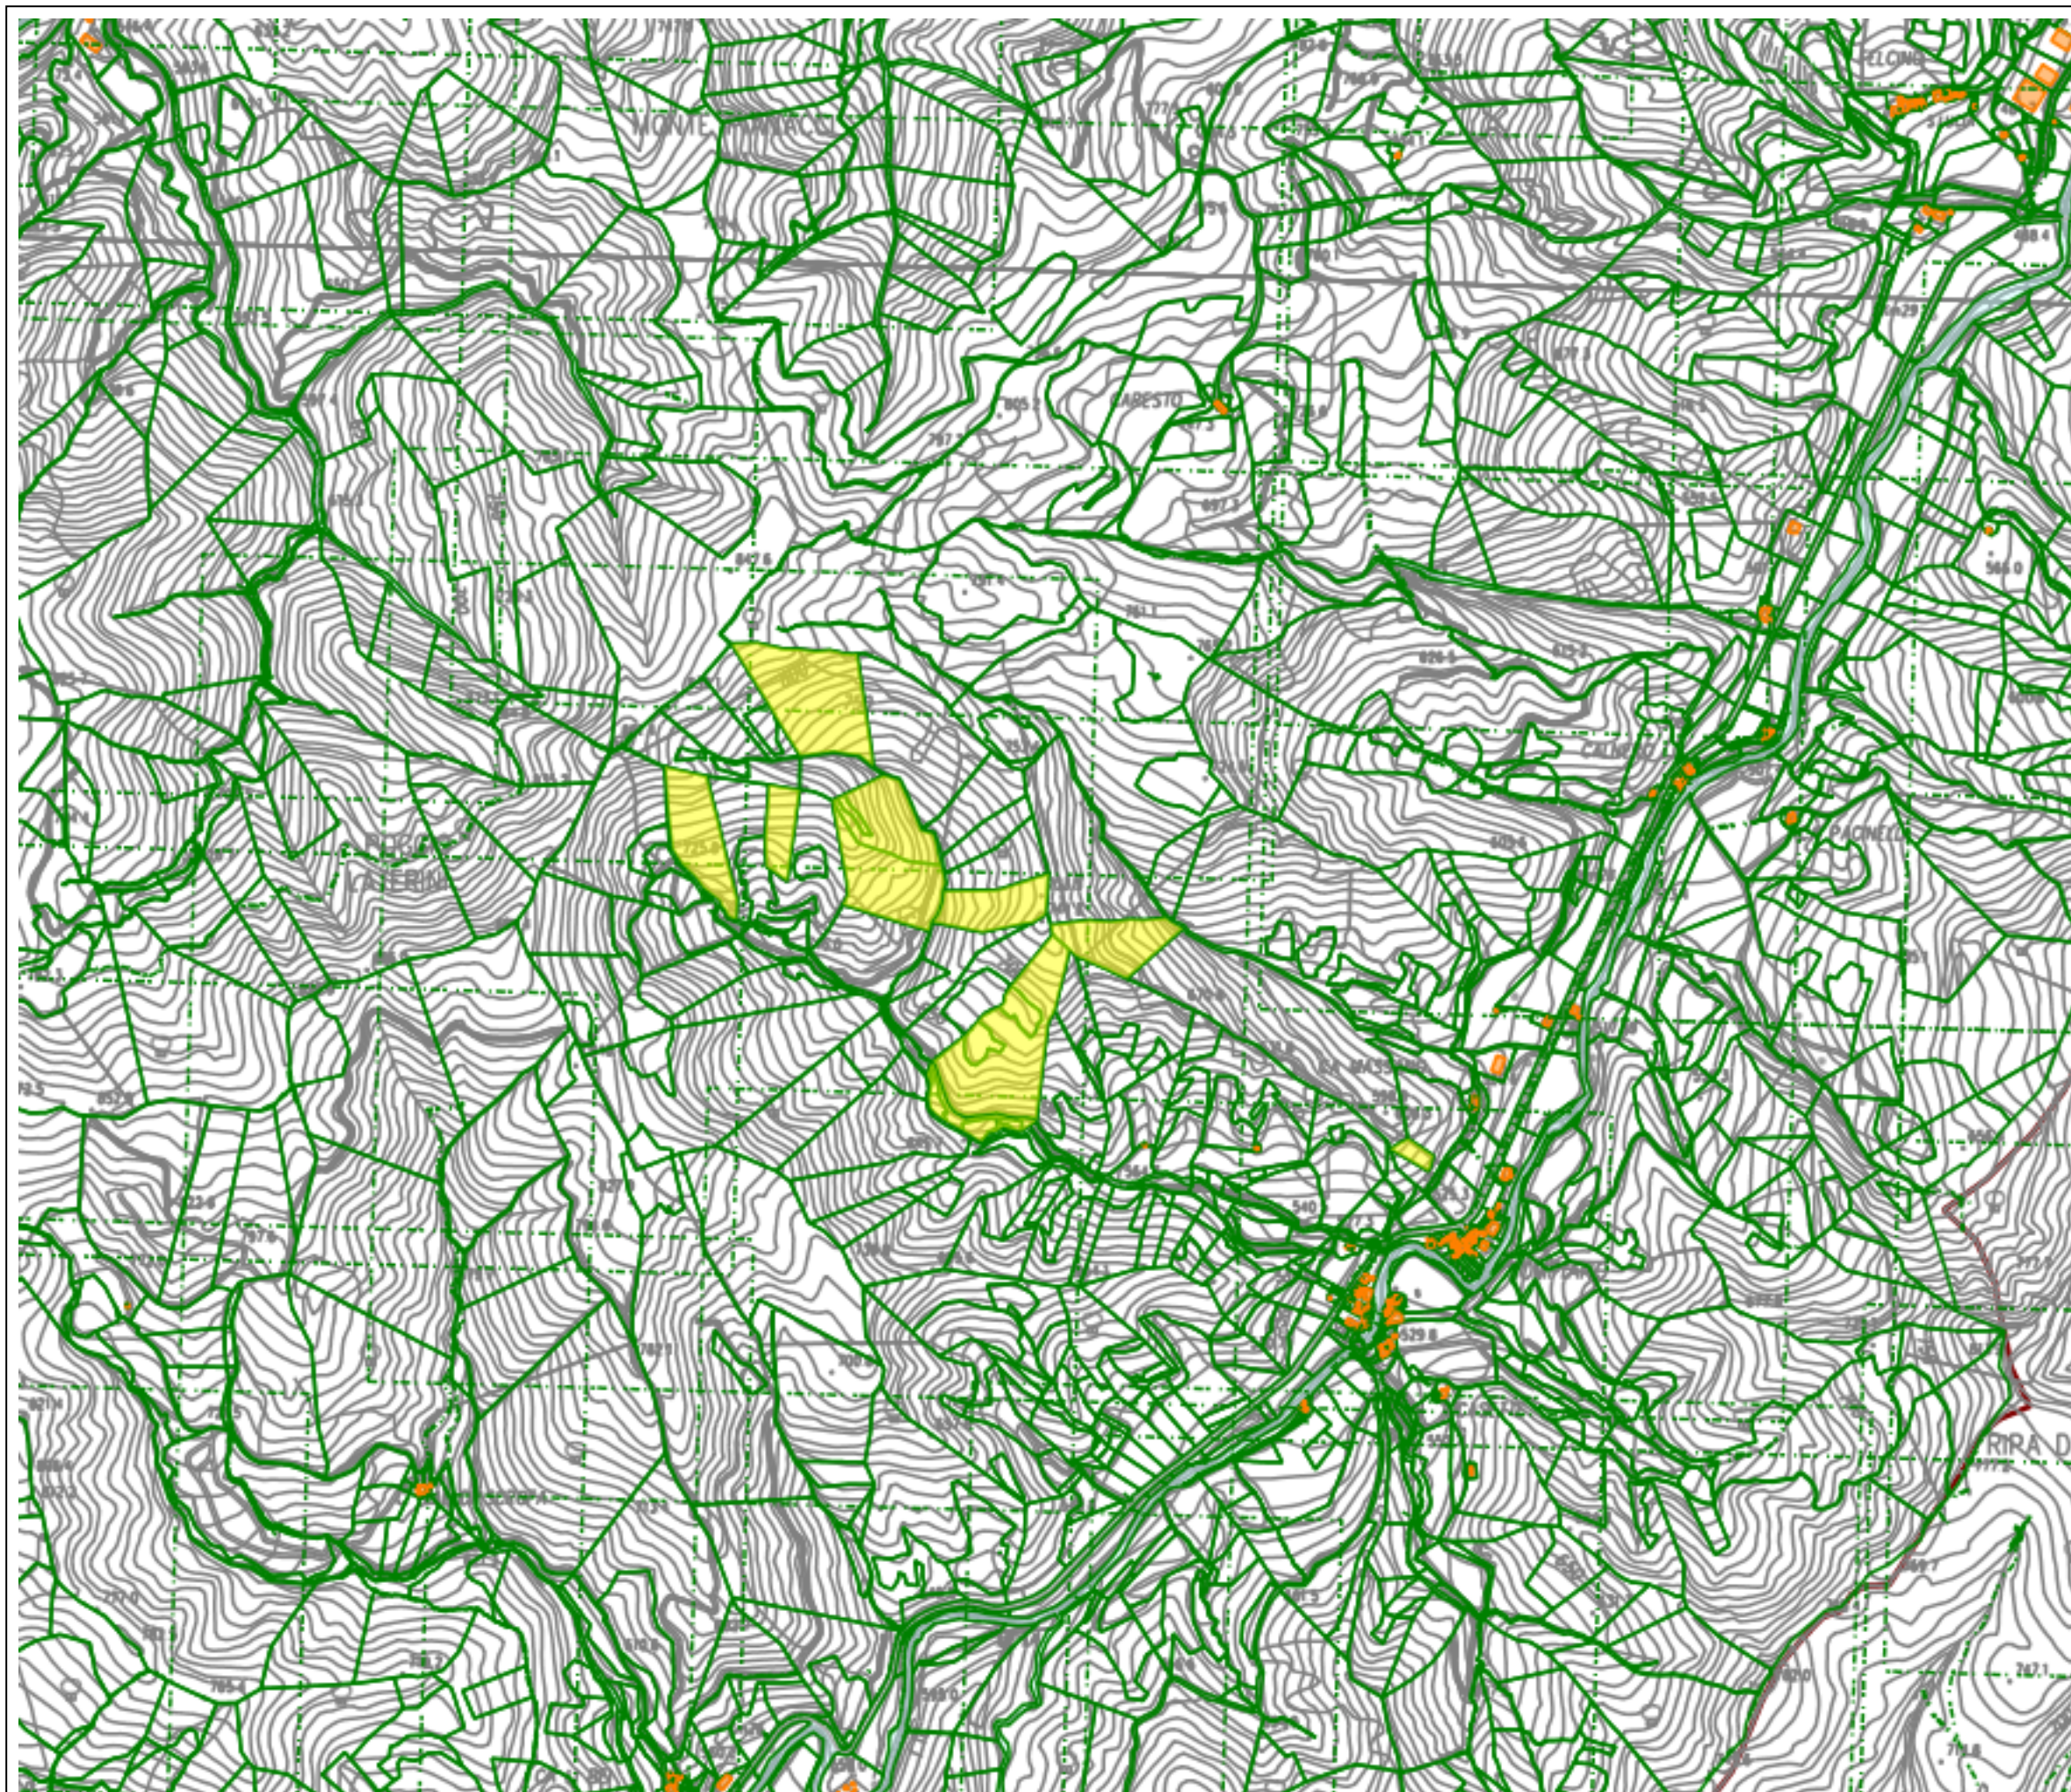

Comune di
Borgo Pace

(Provincia di Pesaro E Urbino)

Sistema Informativo Territoriale

Istituito Diocesano (671,8367 ha)

scala 1:10000

Comune di
Borgo Pace

(Provincia di Pesaro E Urbino)

Sistema Informativo Territoriale

Istituito Diocesano (671,8367 ha)

scala 1:10000

Comune di
Borgo Pace

(Provincia di Pesaro E Urbino)

Sistema Informativo Territoriale

ISTITUTO DIOCESANO (671,8367 ha)
scala 1:10000