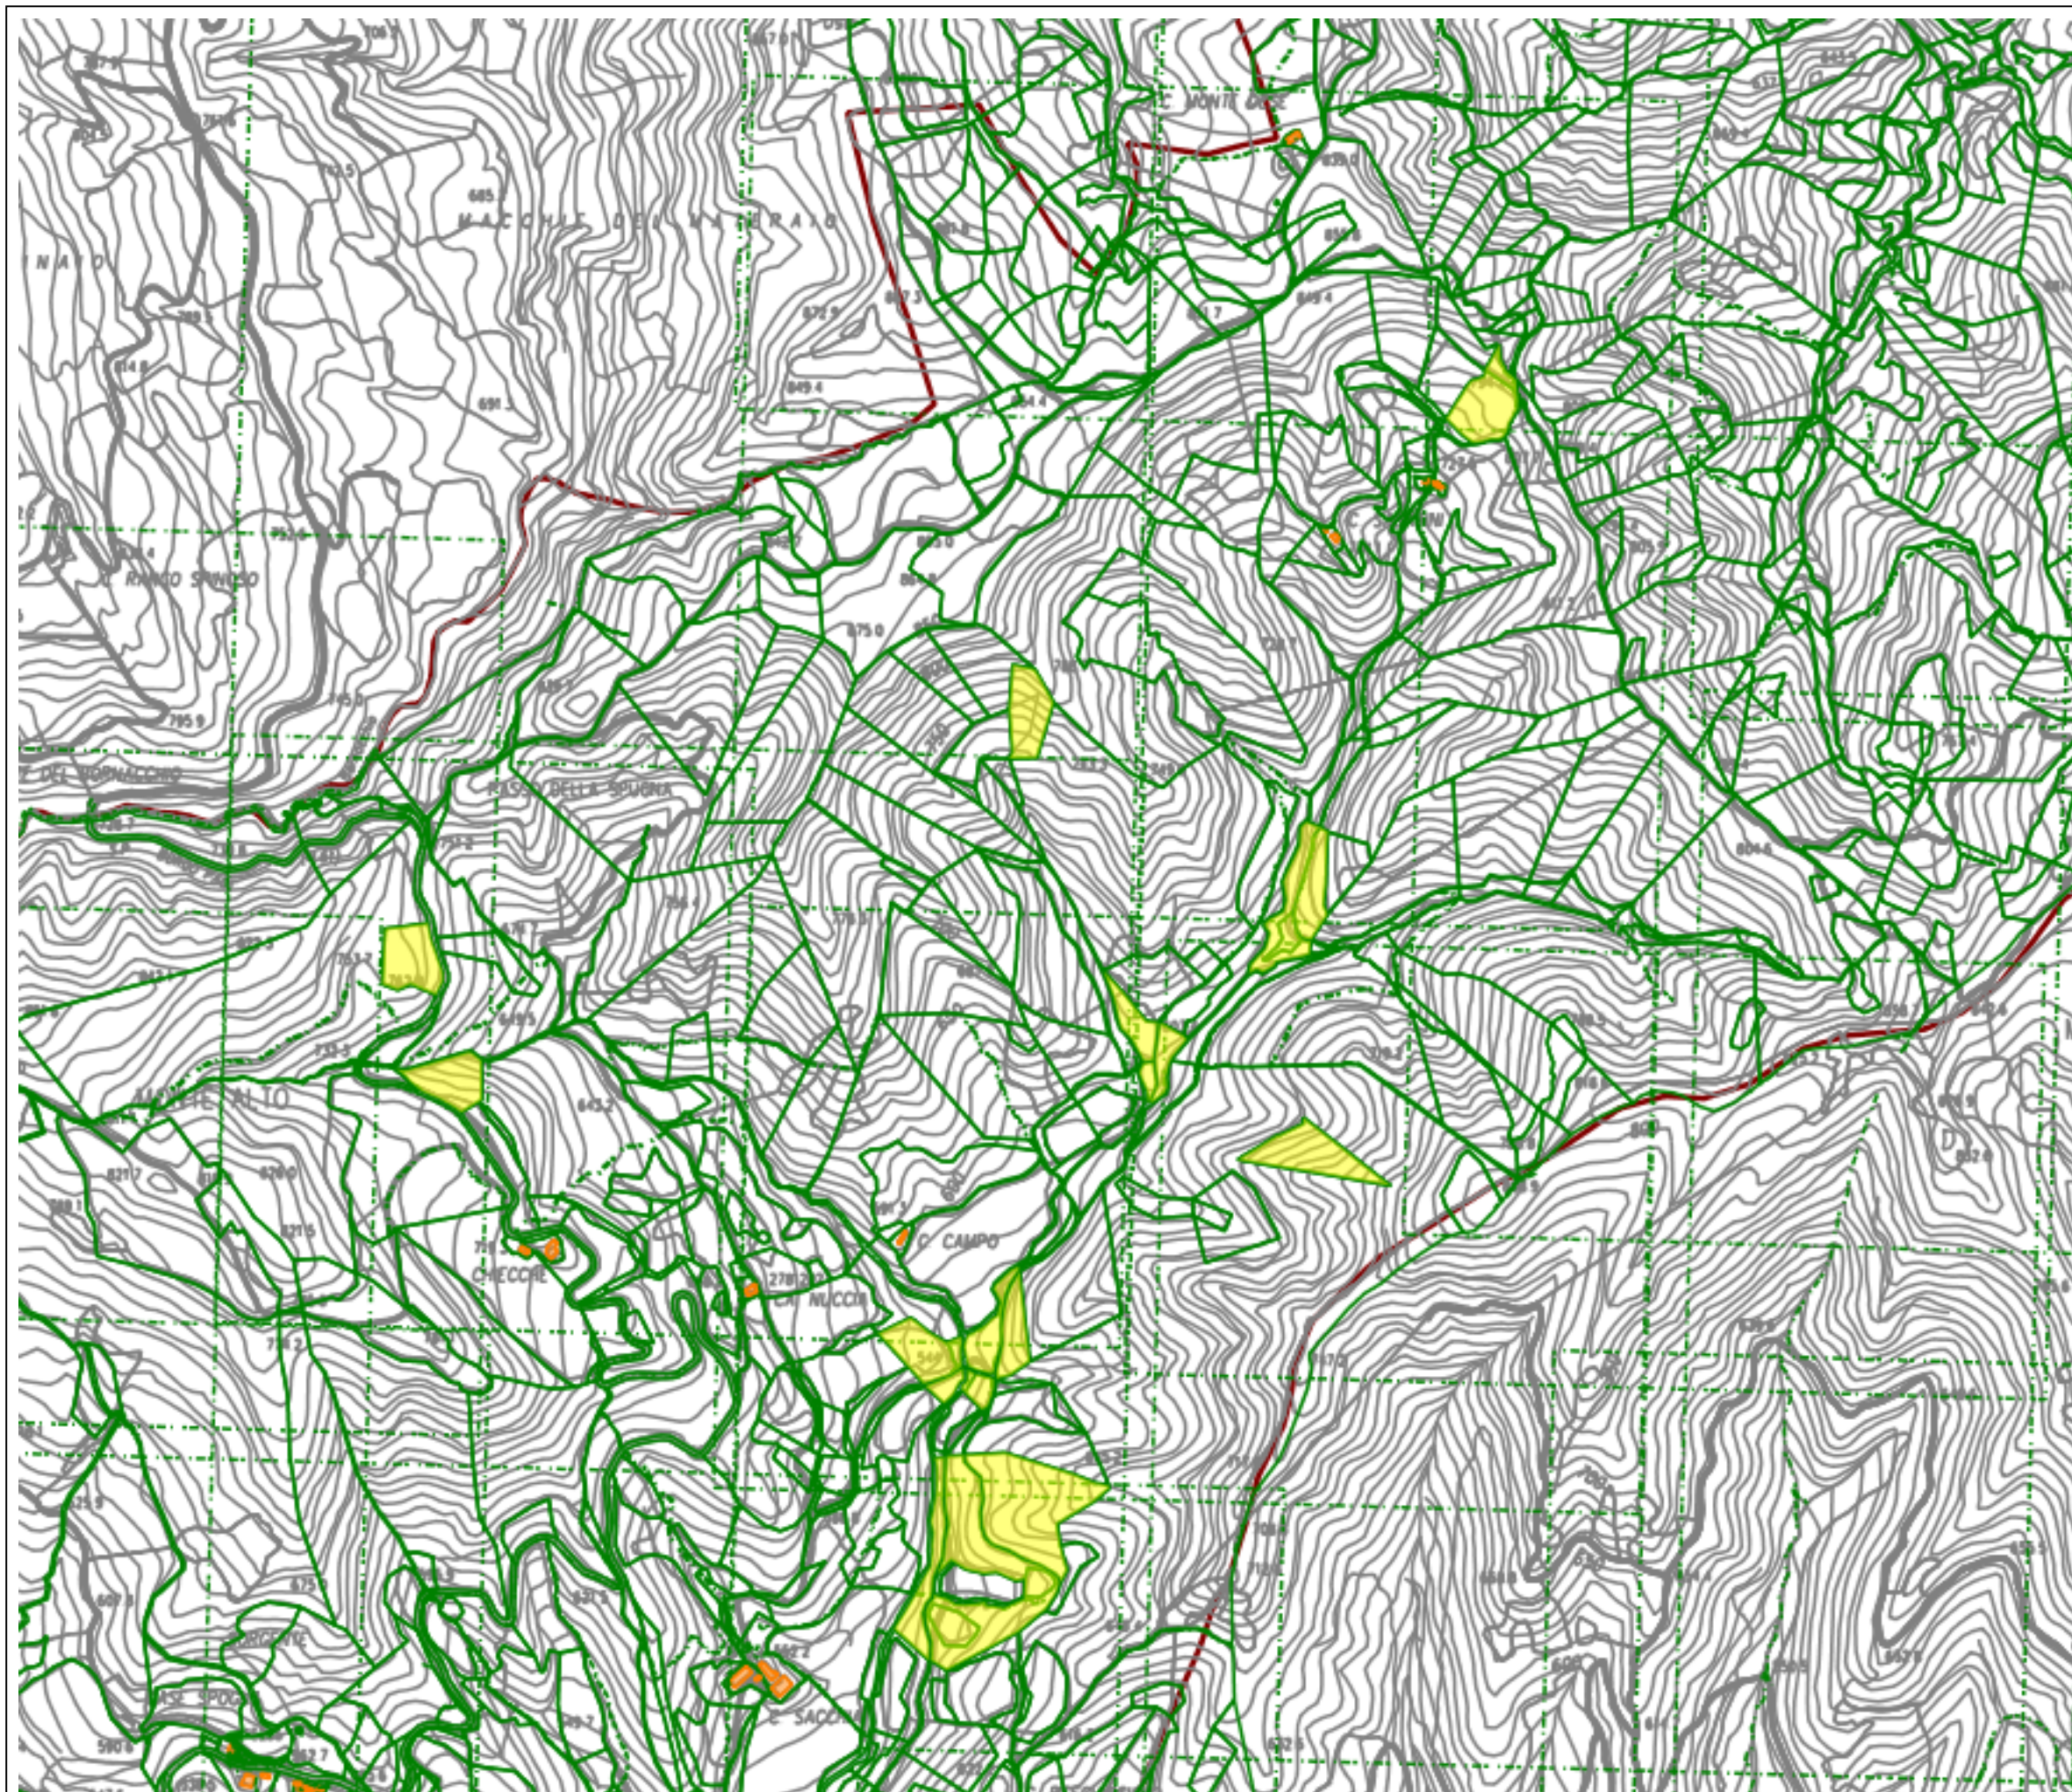

Comune di
Borgo Pace

(Provincia di Pesaro E Urbino)

Sistema Informativo Territoriale

Istituzione Diocesana (671,8367 ha)

scala 1:10000

Comune di
Borgo Pace

(Provincia di Pesaro E Urbino)

Sistema Informativo Territoriale

Istituto Diocesano (671,8367 ha)

scala 1:10000

Comune di
Borgo Pace

(Provincia di Pesaro E Urbino)

Sistema Informativo Territoriale

Istituto Diocesano (671,8367 ha)

scala 1:10000

Comune di
Borgo Pace

(Provincia di Pesaro E Urbino)

Sistema Informativo Territoriale

Istituto Diocesano (671,8367 ha)

scala 1:10000

Comune di
Borgo Pace

(Provincia di Pesaro E Urbino)

Sistema Informativo Territoriale

Istituto Diocesano (671,8367 ha)

scala 1:10000