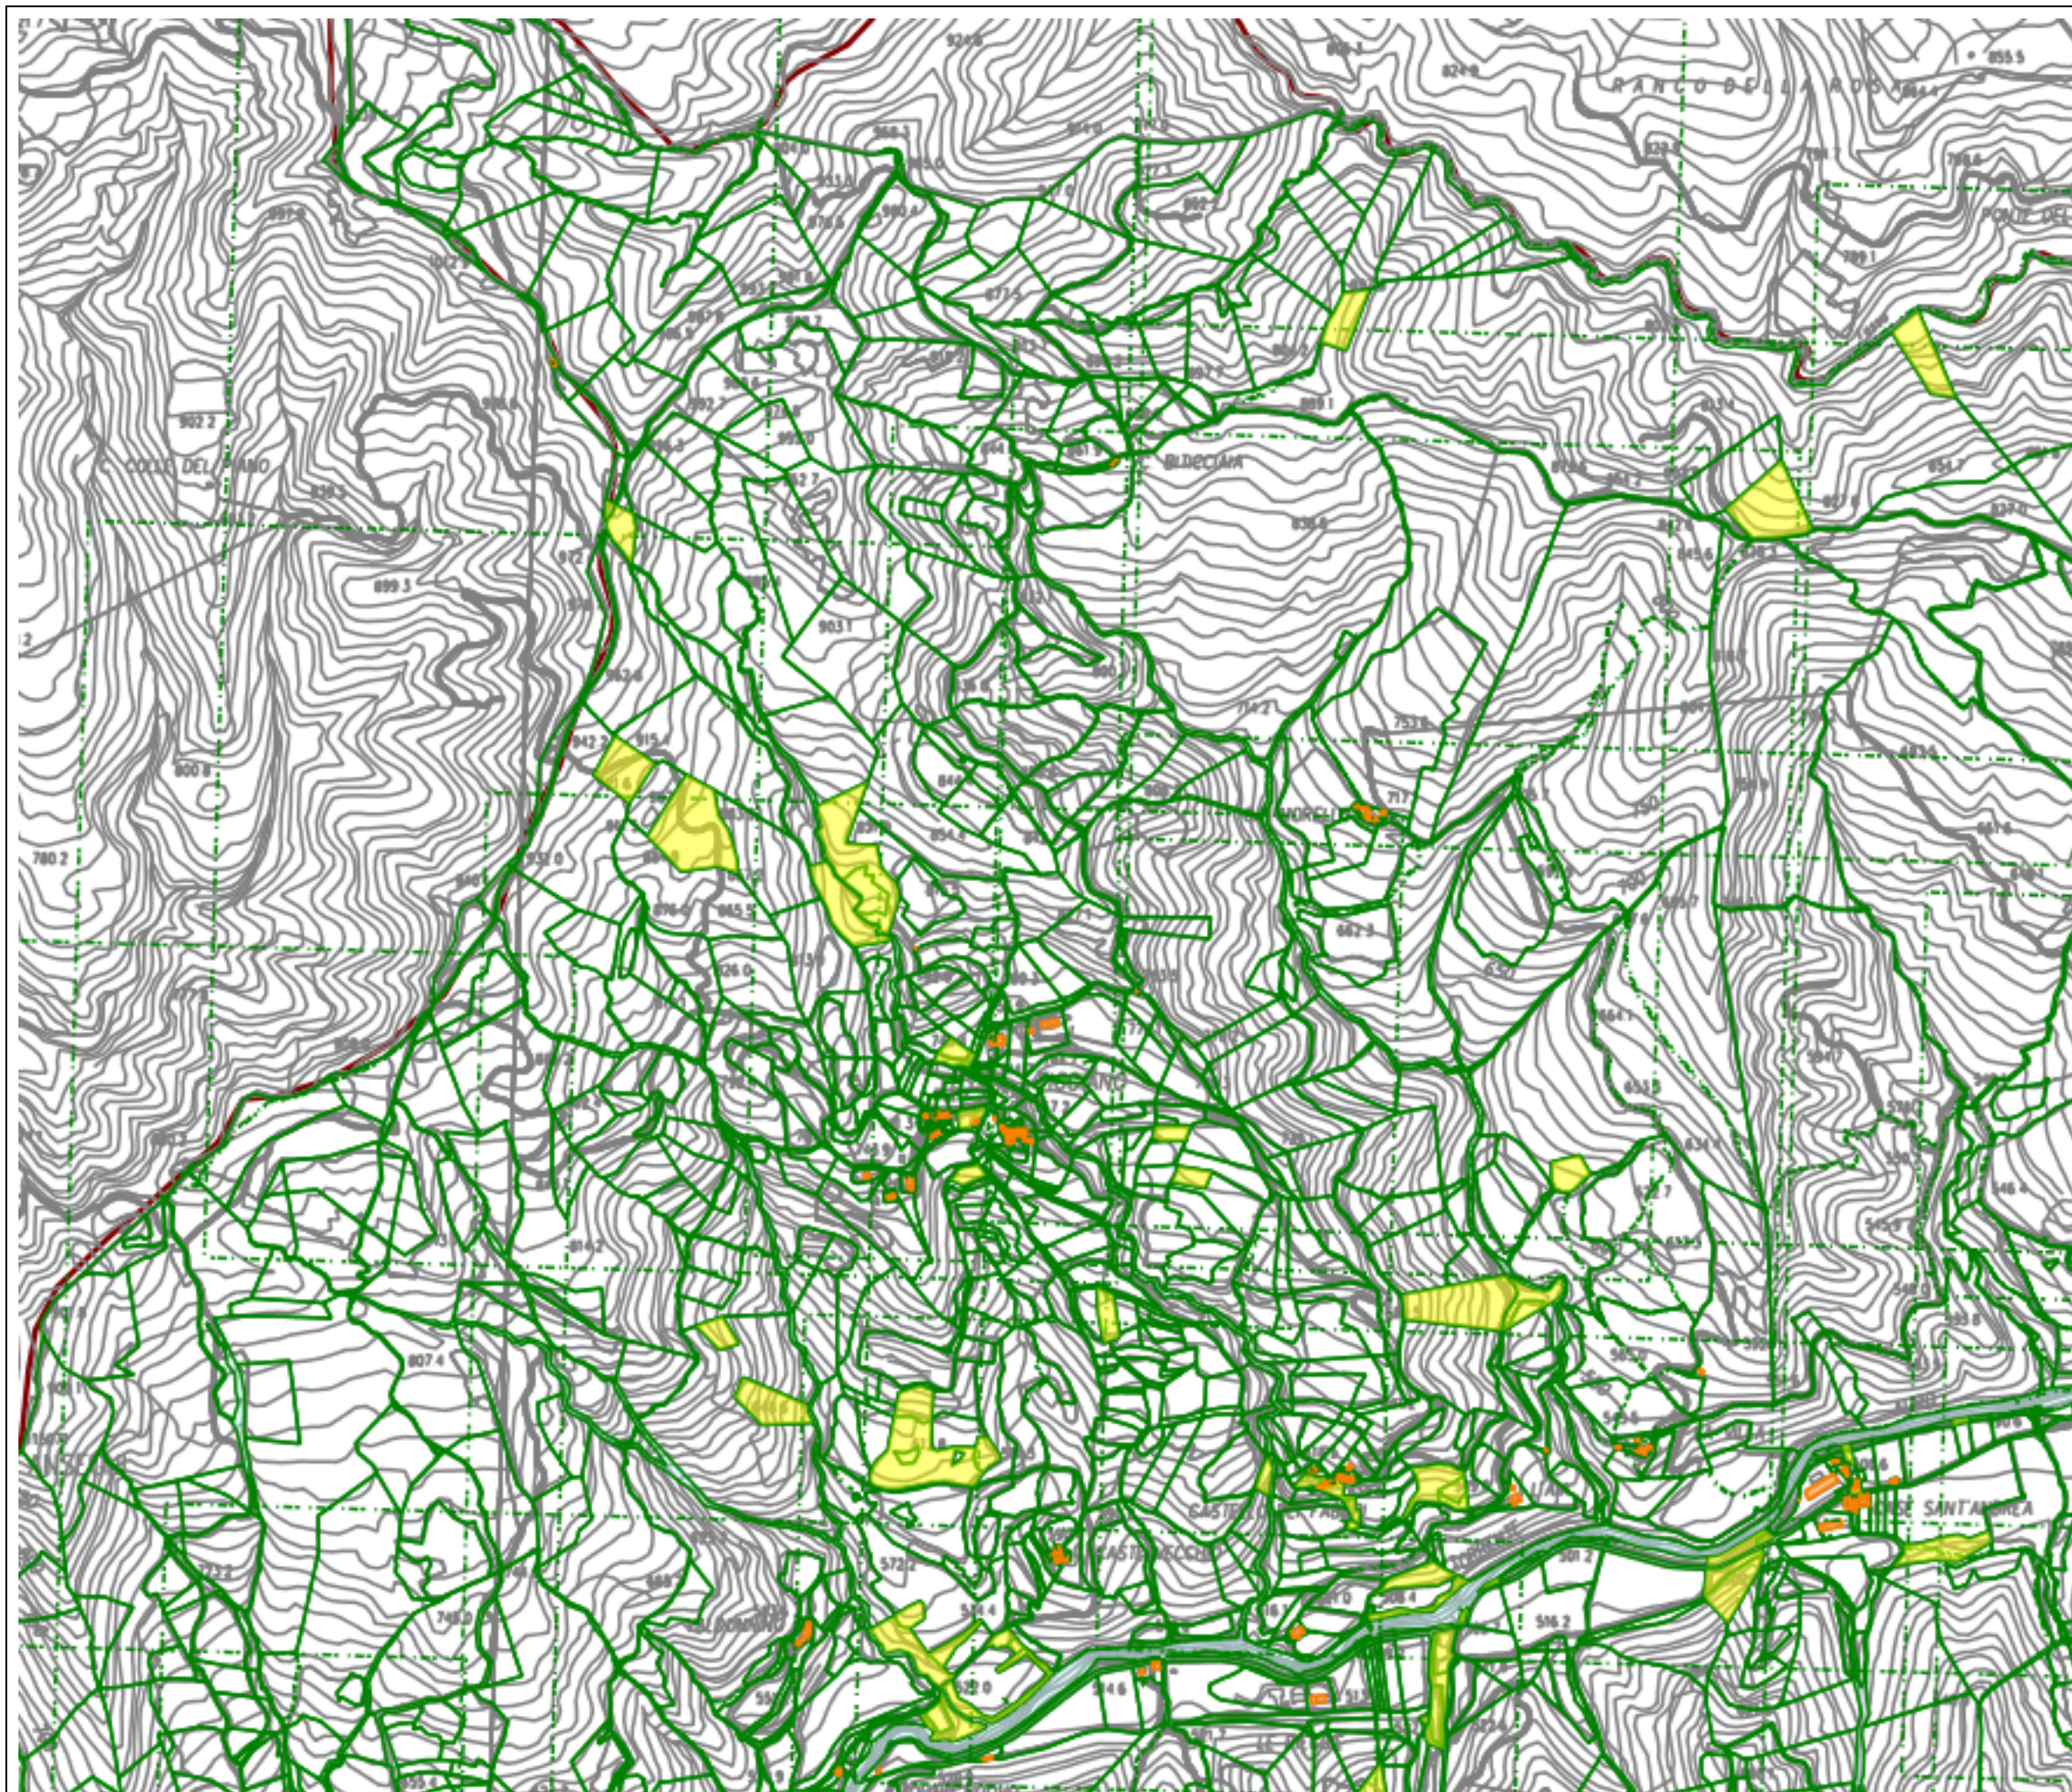

Comune di
Borgo Pace

(Provincia di Pesaro E Urbino)

Sistema Informativo Territoriale

Istituzione Diocesana (671,8367 ha)

scala 1:10000

Comune di
Borgo Pace

(Provincia di Pesaro E Urbino)

Sistema Informativo Territoriale

Istituto Diocesano (671,8367 ha)

scala 1:10000

Comune di
Borgo Pace

(Provincia di Pesaro E Urbino)

Sistema Informativo Territoriale

Istituto Diocesano (671,8367 ha)

scala 1:10000

Comune di
Borgo Pace

(Provincia di Pesaro E Urbino)

Sistema Informativo Territoriale

Istituto Diocesano (671,8367 ha)

scala 1:10000

Comune di
Borgo Pace

(Provincia di Pesaro E Urbino)

Sistema Informativo Territoriale

Istituto Diocesano (671,8367 ha)

scala 1:10000