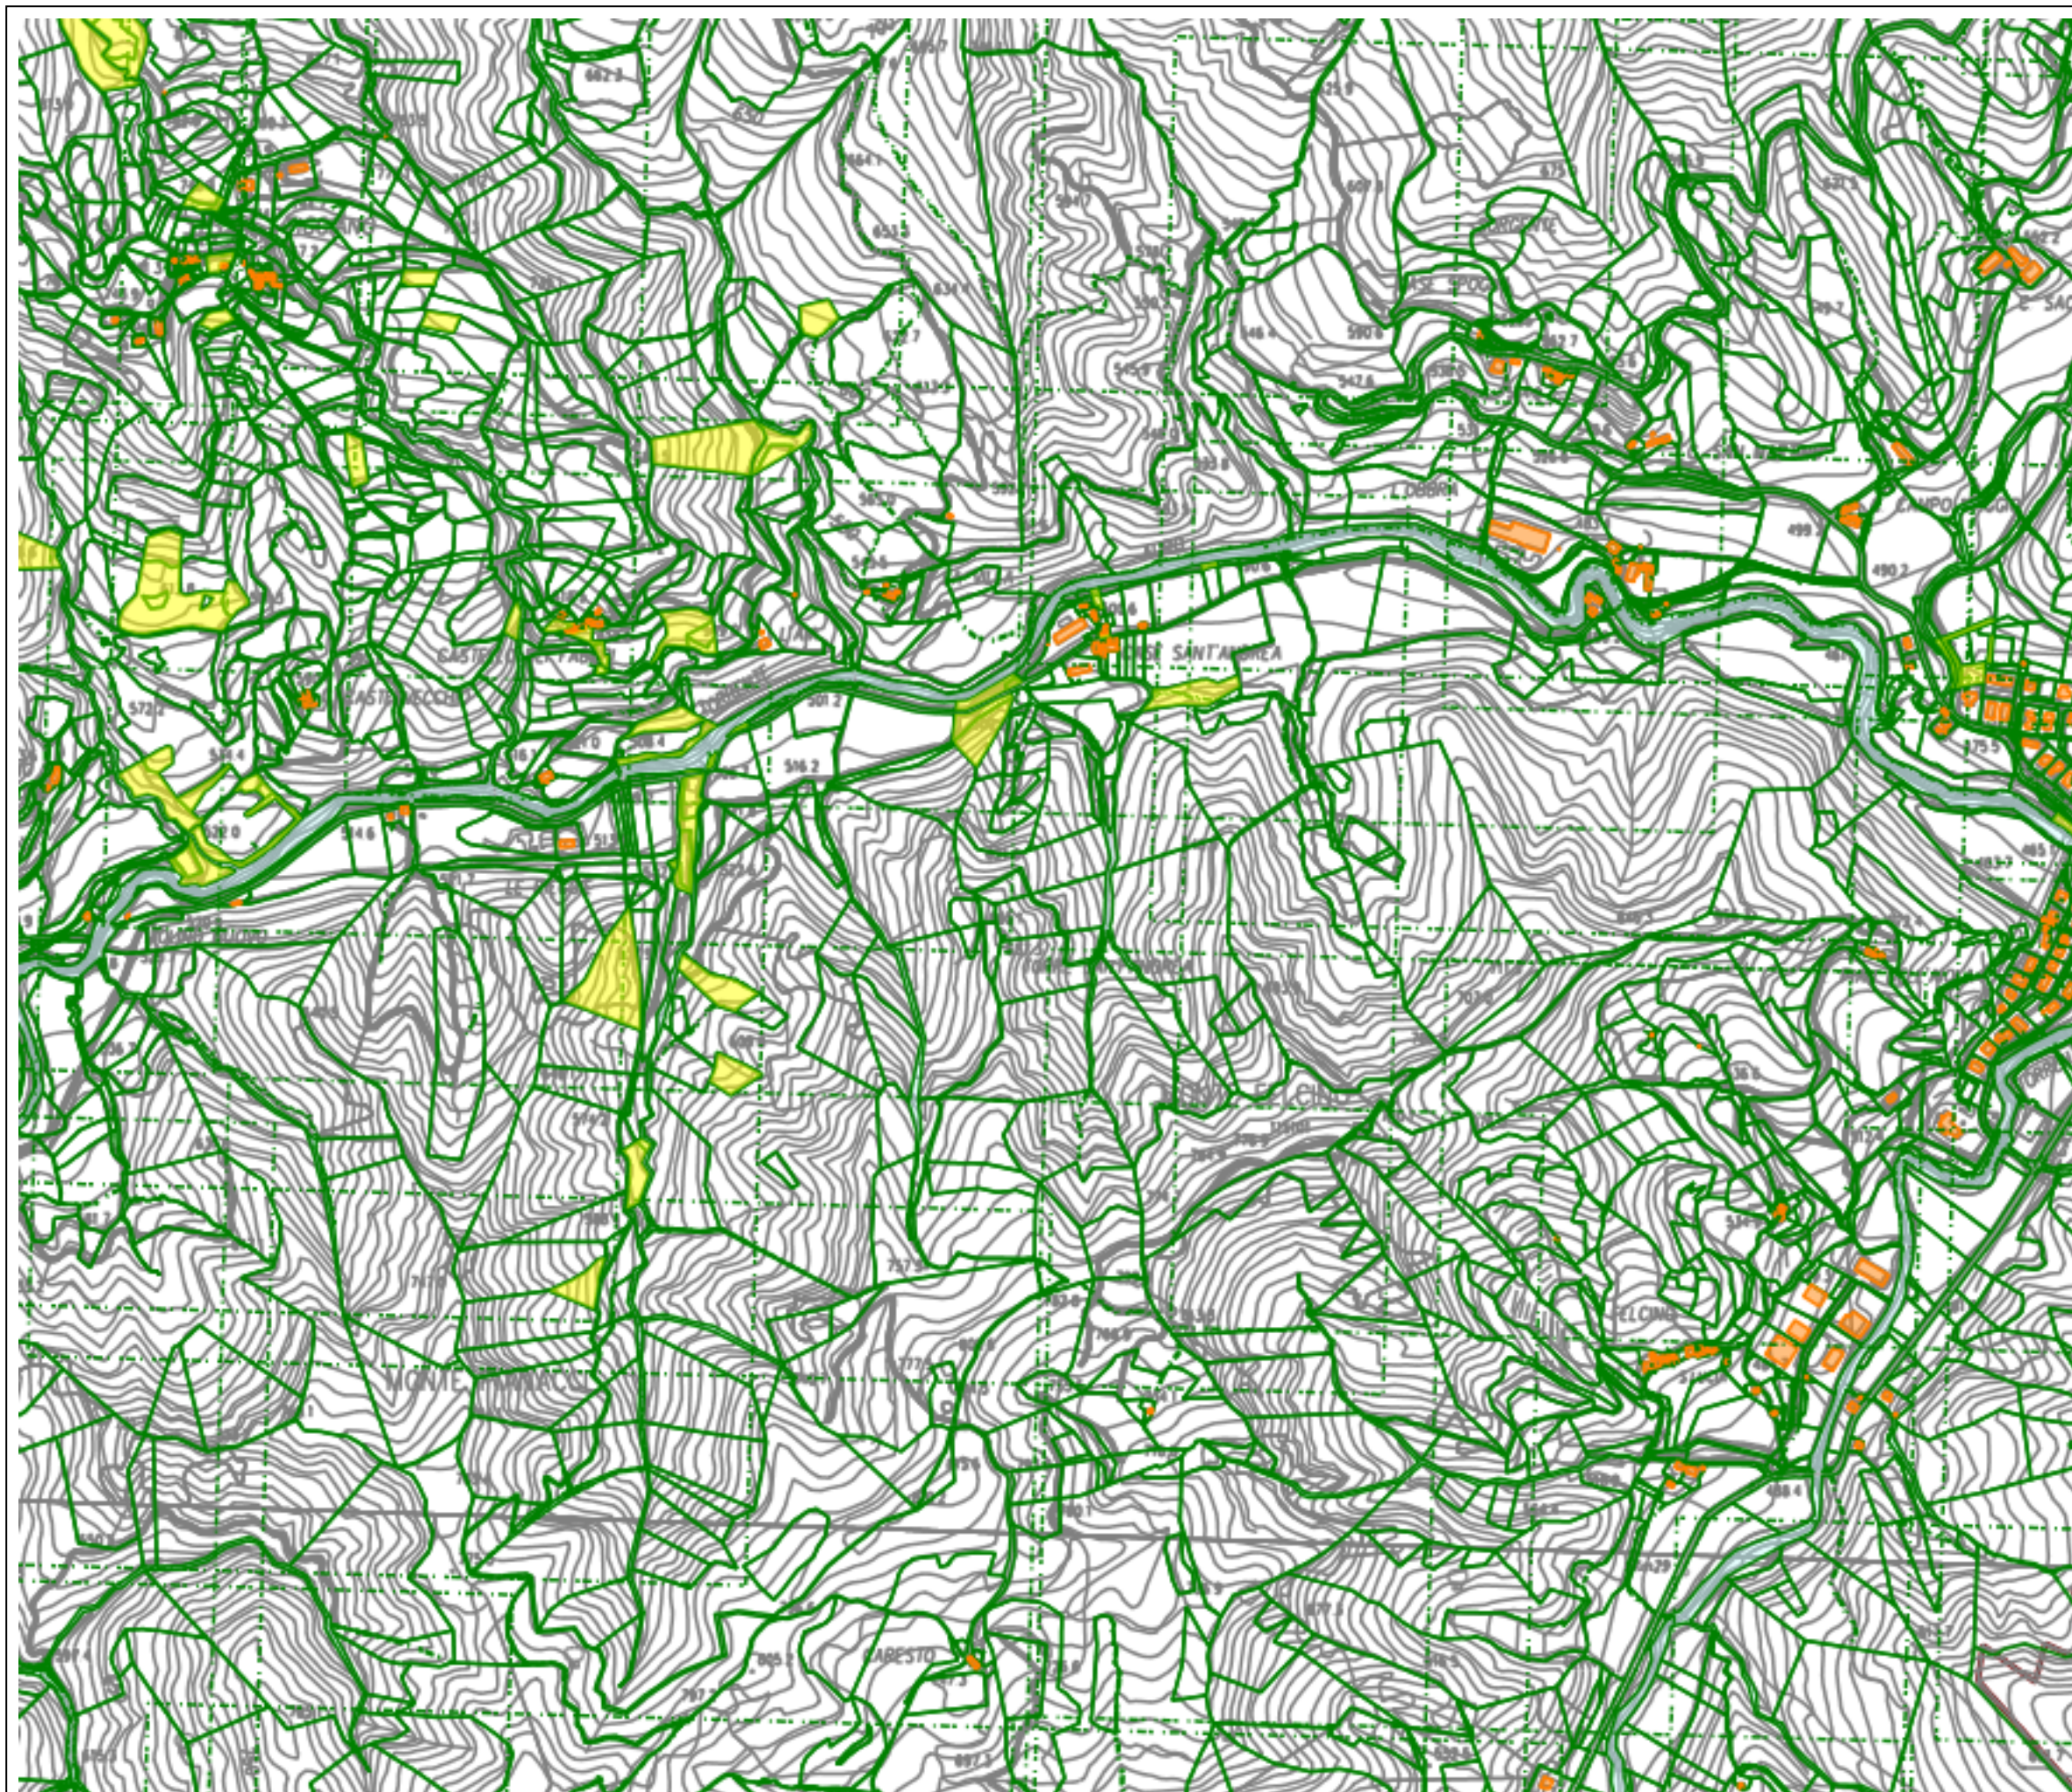

Comune di
Borgo Pace

(Provincia di Pesaro E Urbino)

Sistema Informativo Territoriale

Istituzione Diocesana (671,8367 ha)

scala 1:10000

Comune di
Borgo Pace

(Provincia di Pesaro E Urbino)

Sistema Informativo Territoriale

Istituto Diocesano (671,8367 ha)

scala 1:10000

Comune di
Borgo Pace

(Provincia di Pesaro E Urbino)

Sistema Informativo Territoriale

Istituto Diocesano (671,8367 ha)

scala 1:10000

Comune di
Borgo Pace

(Provincia di Pesaro E Urbino)

Sistema Informativo Territoriale

Istituto Diocesano (671,8367 ha)

scala 1:10000

Comune di
Borgo Pace

(Provincia di Pesaro E Urbino)

Sistema Informativo Territoriale

Istituto Diocesano (671,8367 ha)

scala 1:10000