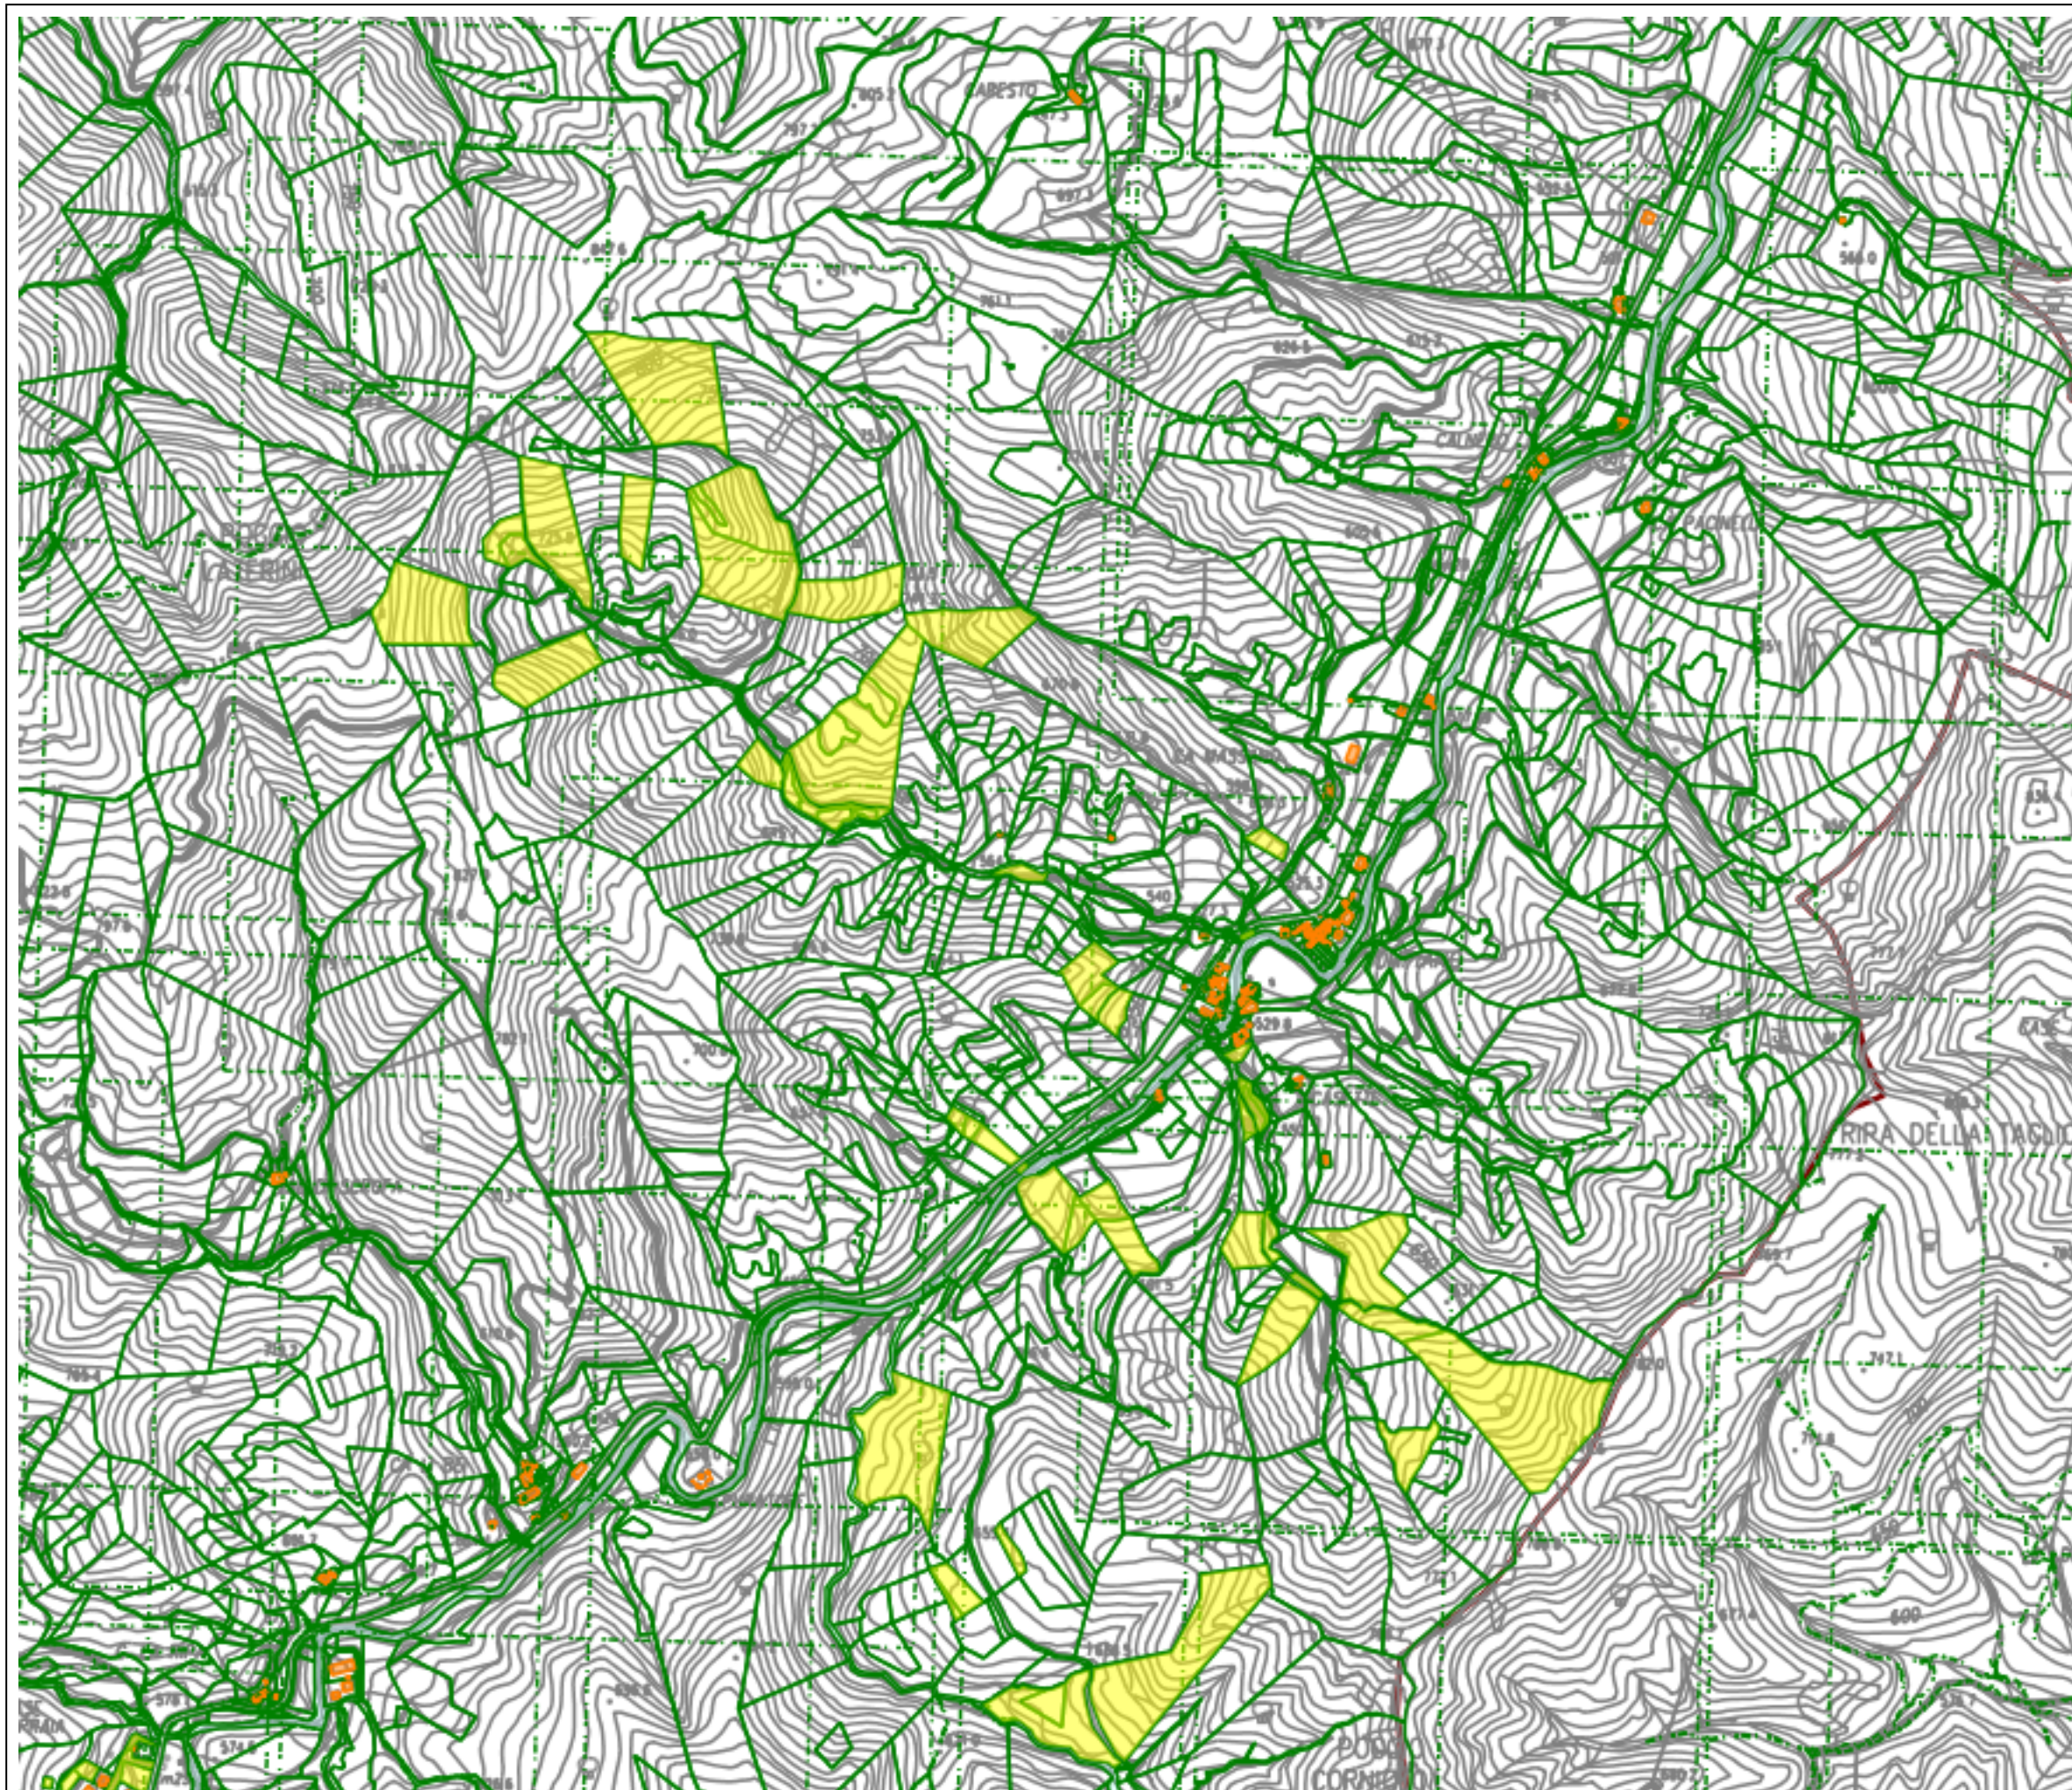

Comune di
Borgo Pace

(Provincia di Pesaro E Urbino)

Sistema Informativo Territoriale

Istituzione Diocesana (671,8367 ha)

scala 1:10000

Comune di
Borgo Pace

(Provincia di Pesaro E Urbino)

Sistema Informativo Territoriale

Istituto Diocesano (671,8367 ha)

scala 1:10000

Comune di
Borgo Pace

(Provincia di Pesaro E Urbino)

Sistema Informativo Territoriale

Istituto Diocesano (671,8367 ha)

scala 1:10000

Comune di
Borgo Pace

(Provincia di Pesaro E Urbino)

Sistema Informativo Territoriale

Istituto Diocesano (671,8367 ha)

scala 1:10000

Comune di
Borgo Pace

(Provincia di Pesaro E Urbino)

Sistema Informativo Territoriale

Istituto Diocesano (671,8367 ha)

scala 1:10000