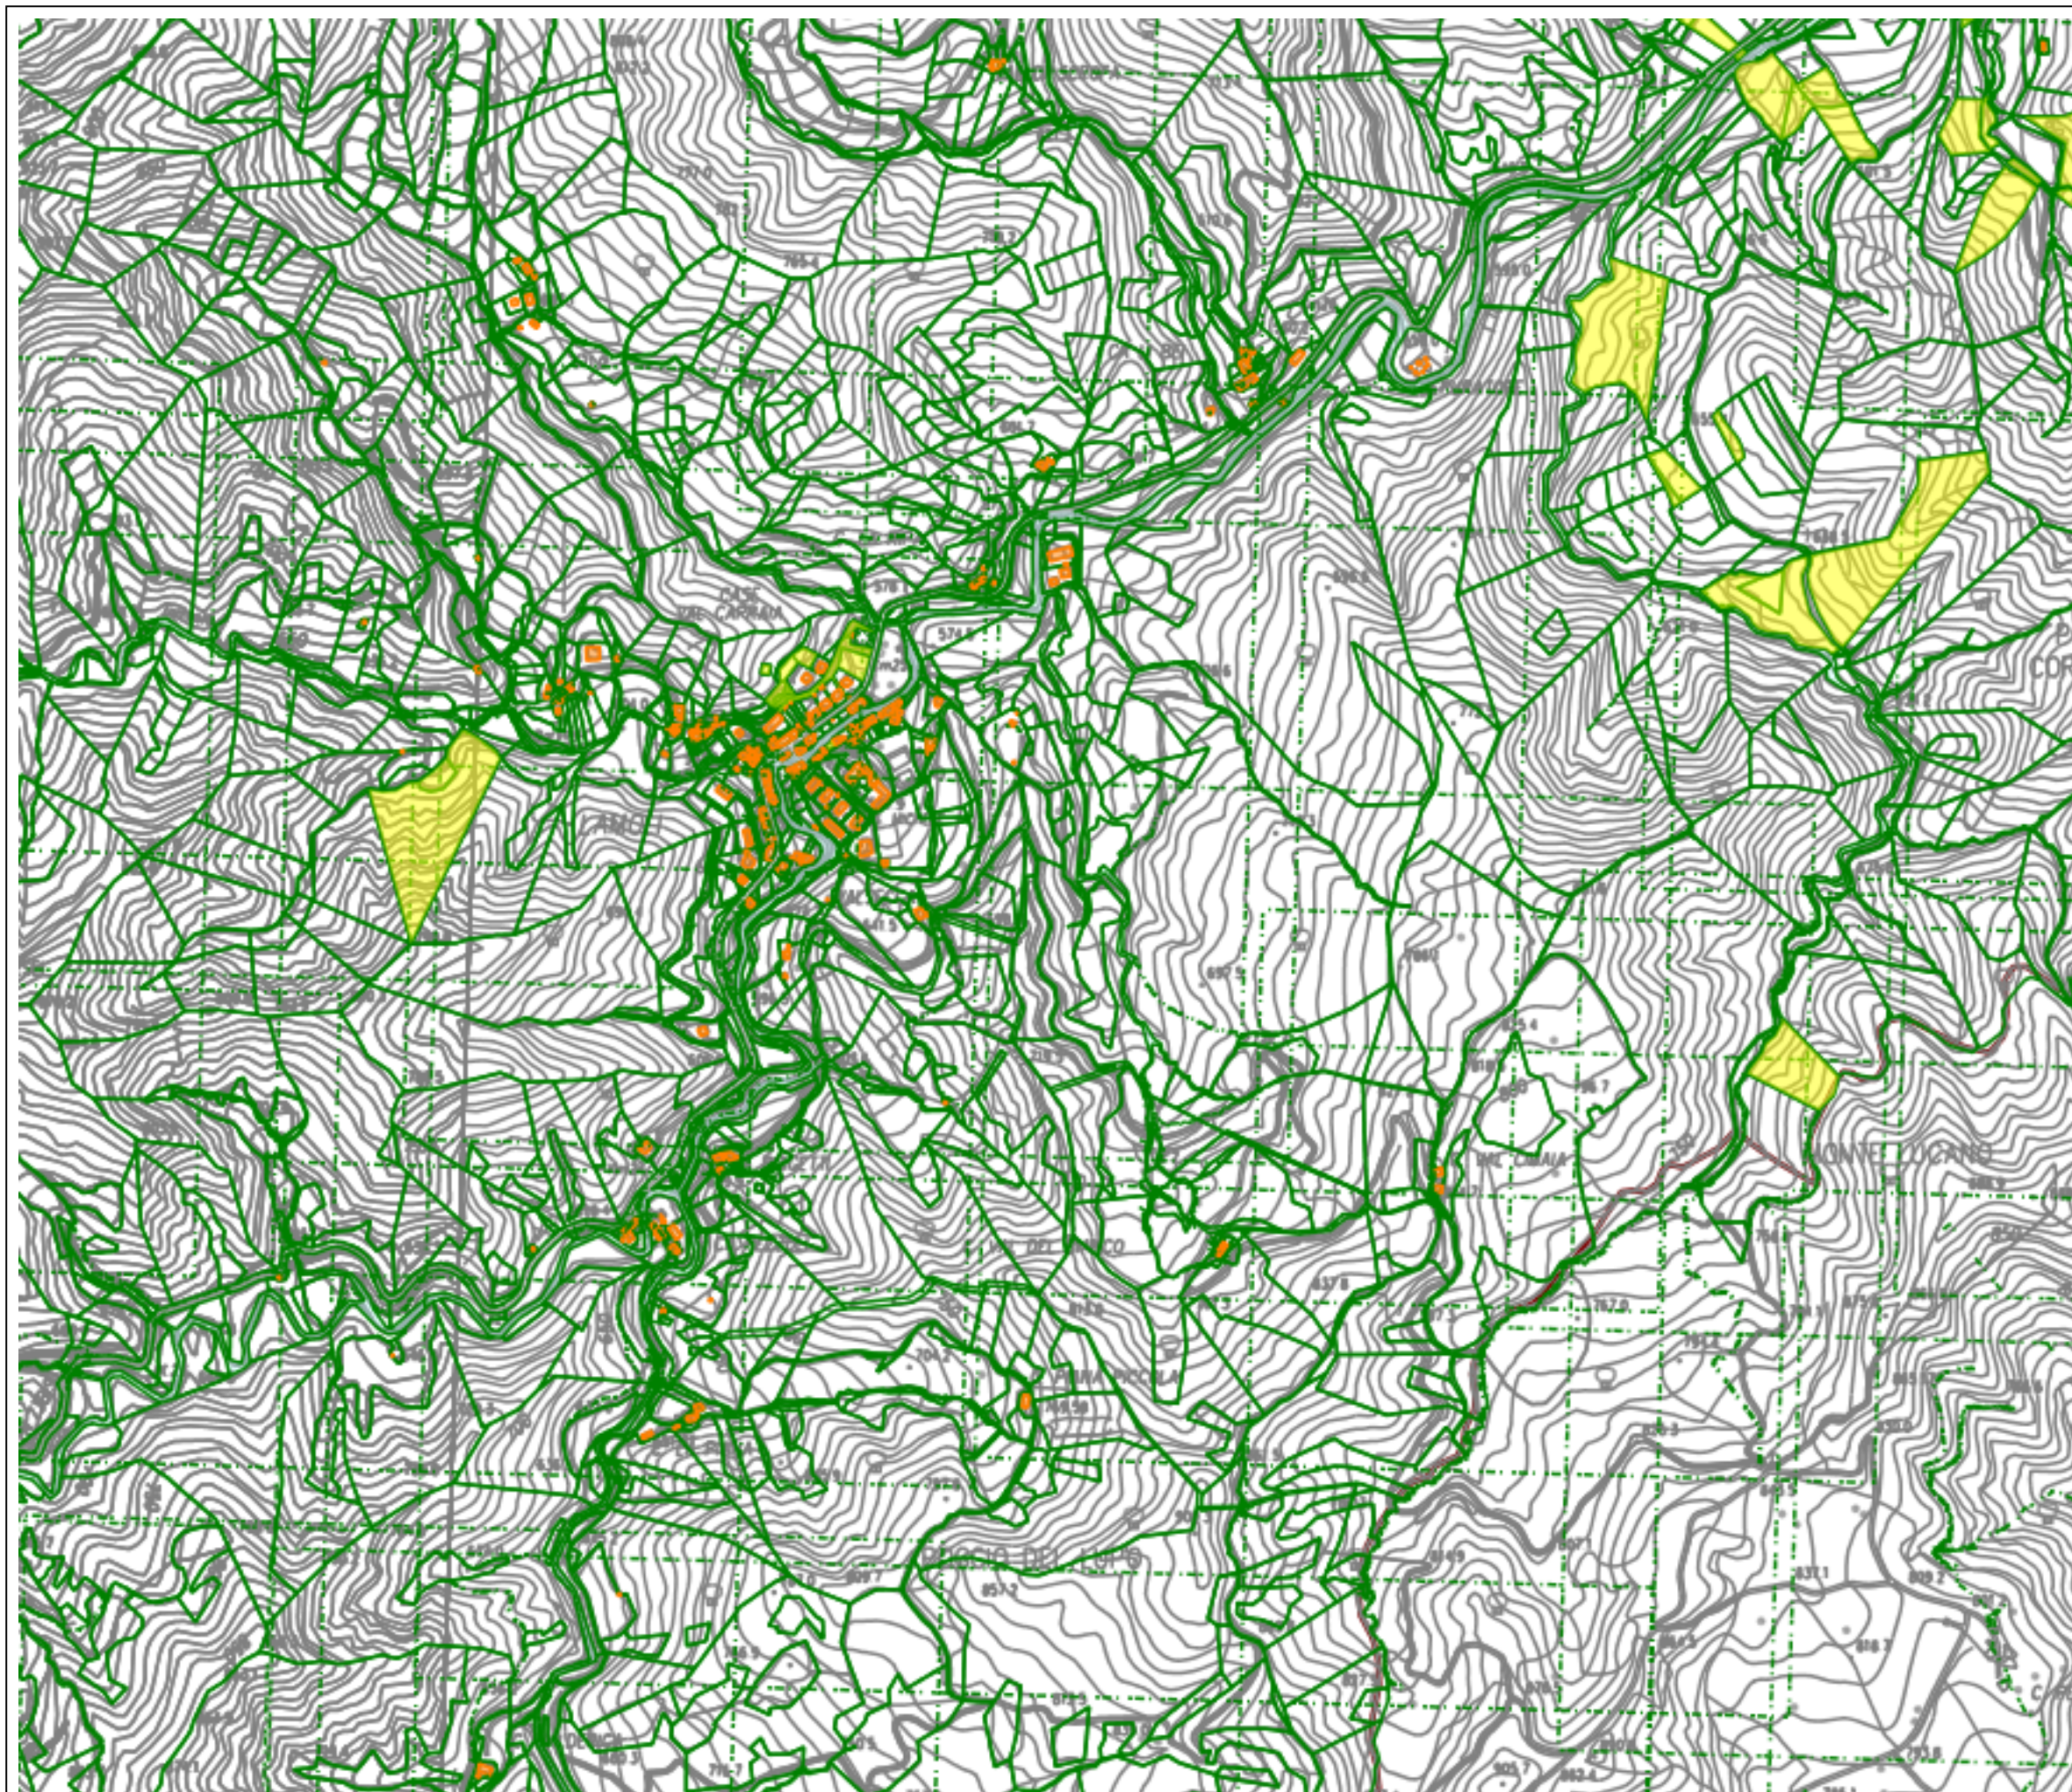

Istituto Diocesano (671,8367 ha)

scala 1:10000

Comune di
Borgo Pace

(Provincia di Pesaro E Urbino)

Sistema Informativo Territoriale

Istituto Diocesano (671,8367 ha)

scala 1:10000

Comune di
Borgo Pace

(Provincia di Pesaro E Urbino)

Sistema Informativo Territoriale

Istituto Diocesano (671,8367 ha)

scala 1:10000

Comune di
Borgo Pace

(Provincia di Pesaro E Urbino)

Sistema Informativo Territoriale

Istituto Diocesano (671,8367 ha)

scala 1:10000